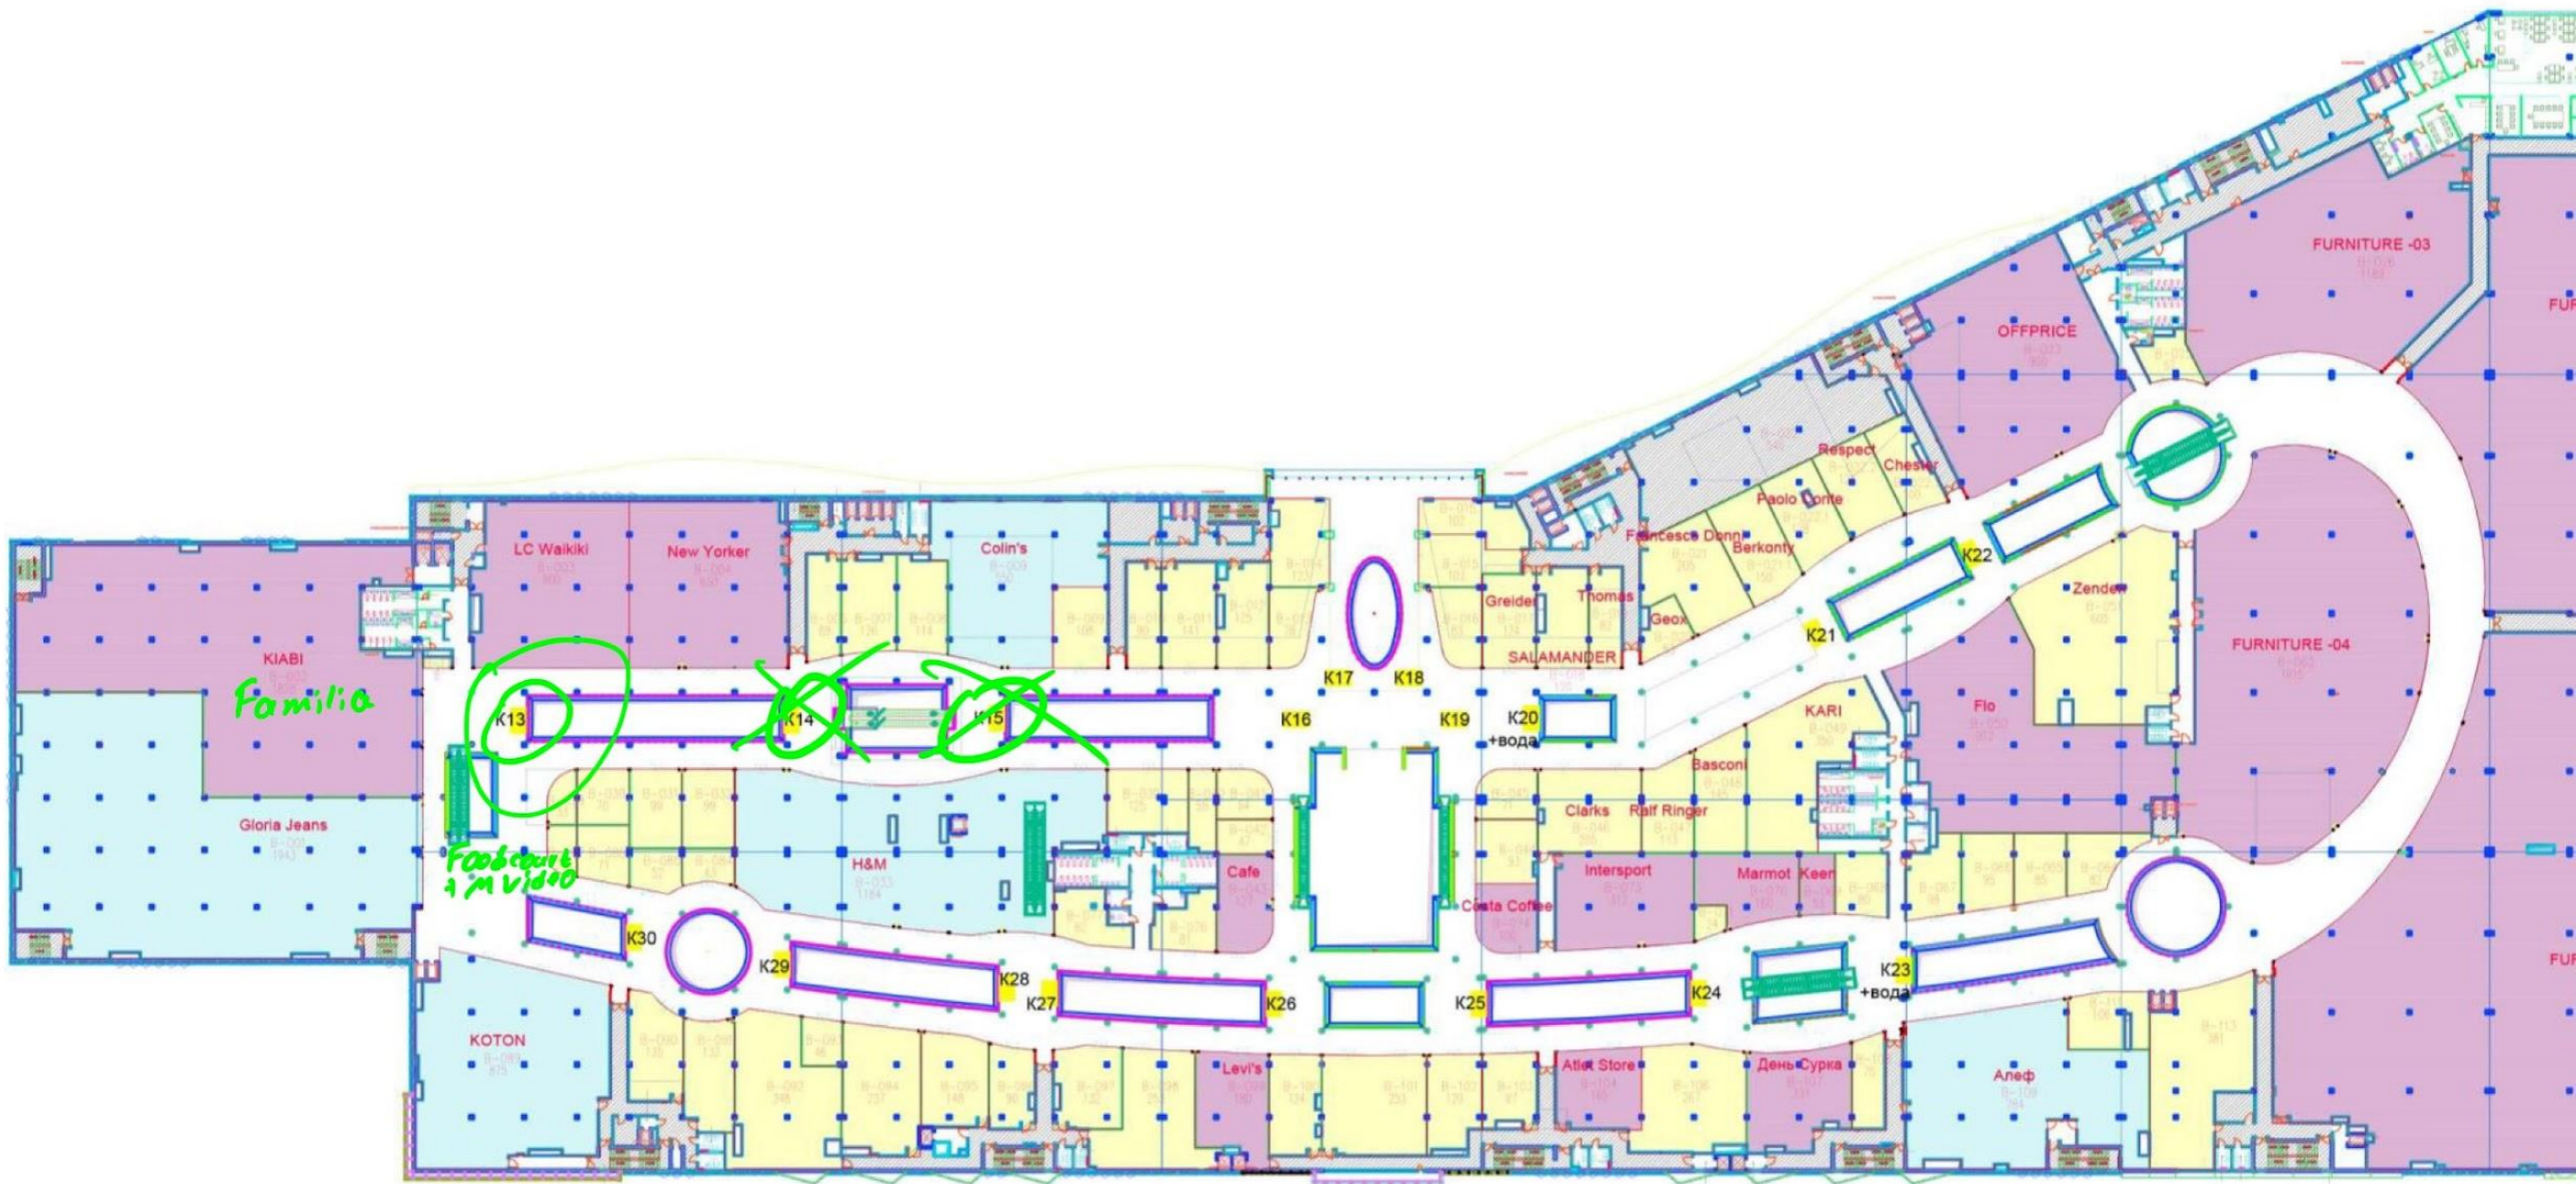

**МЕЧТАЕШЬ
О СВОЕЙ КОФЕЙНЕ?**

**ЗАХОДИ
НА TAKEANDWAKE.RU**

ЭТАЖНЫЕ ПЛАНЫ

УРОВЕНЬ 1

main entrance

Concentration.

100 м / 5 мин
17:30
СБ

Мершурман от метро

Desk

Dedicated

КОНЦЕПЦИЯ ПОЭТАЖНЫЕ ПЛАНЫ

УРОВЕНЬ 2

Kidsburg.

Хруст

BB Grill

Panda Park