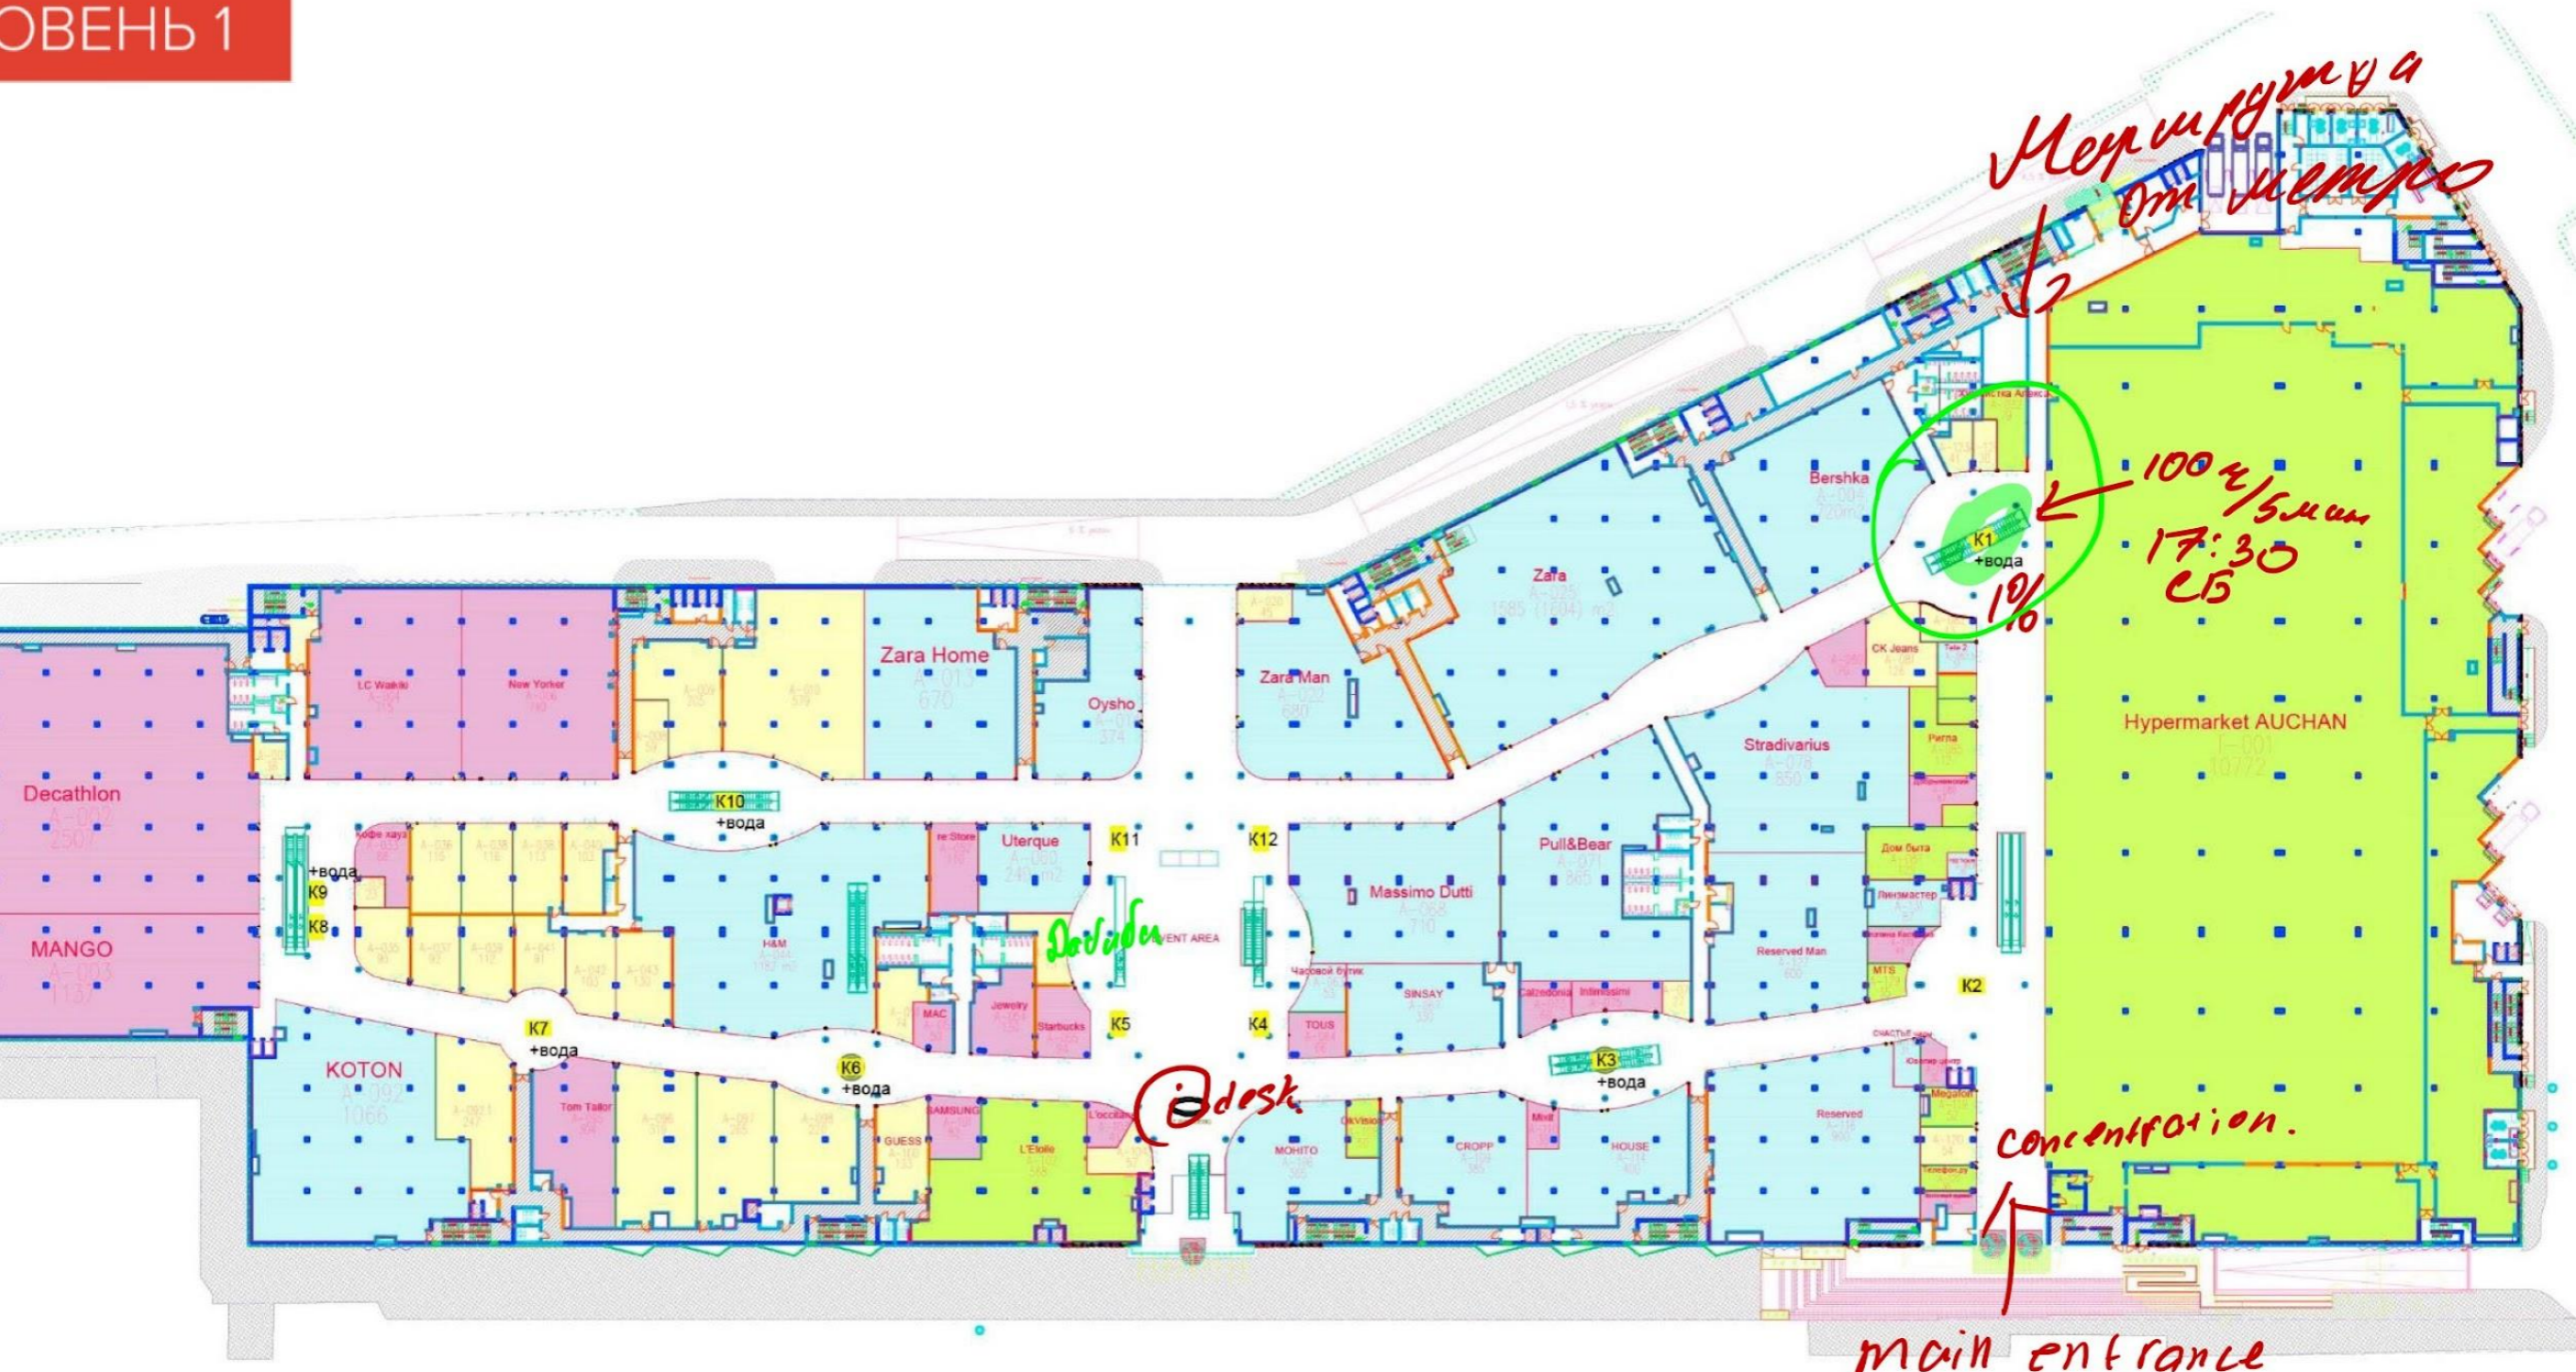

**МЕЧТАЕШЬ
О СВОЕЙ КОФЕЙНЕ?**

**ЗАХОДИ
НА TAKEANDWAKE.RU**

ЭТАЖНЫЕ ПЛАНЫ

УРОВЕНЬ 1

main entrance

Concentration.

100 м / 5 мин
17:30
СБ

Мершурман от метро