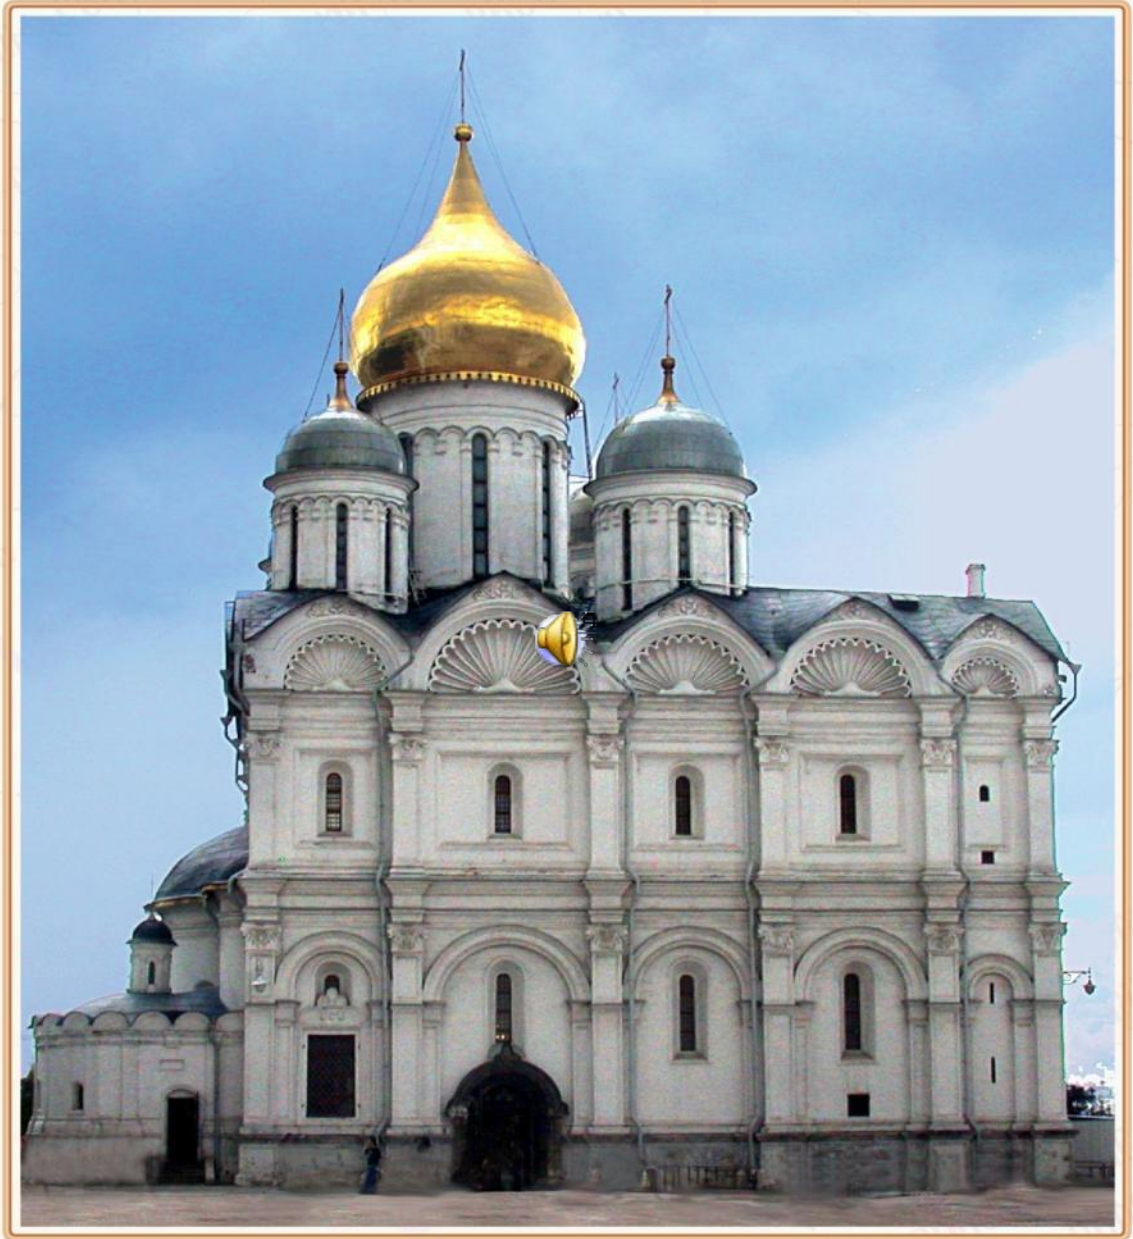

Южная сторона Кремля

**Константино-Еленинская башня**

**Набатная башня Московского Кремля**

**Царская башня**

Архангельский собор Московского Кремля

Успенский собор Московского Кремля

*Успенский собор*

***Грановитая палата Московского Кремля***

# Внутреннее убранство Грановитой палаты