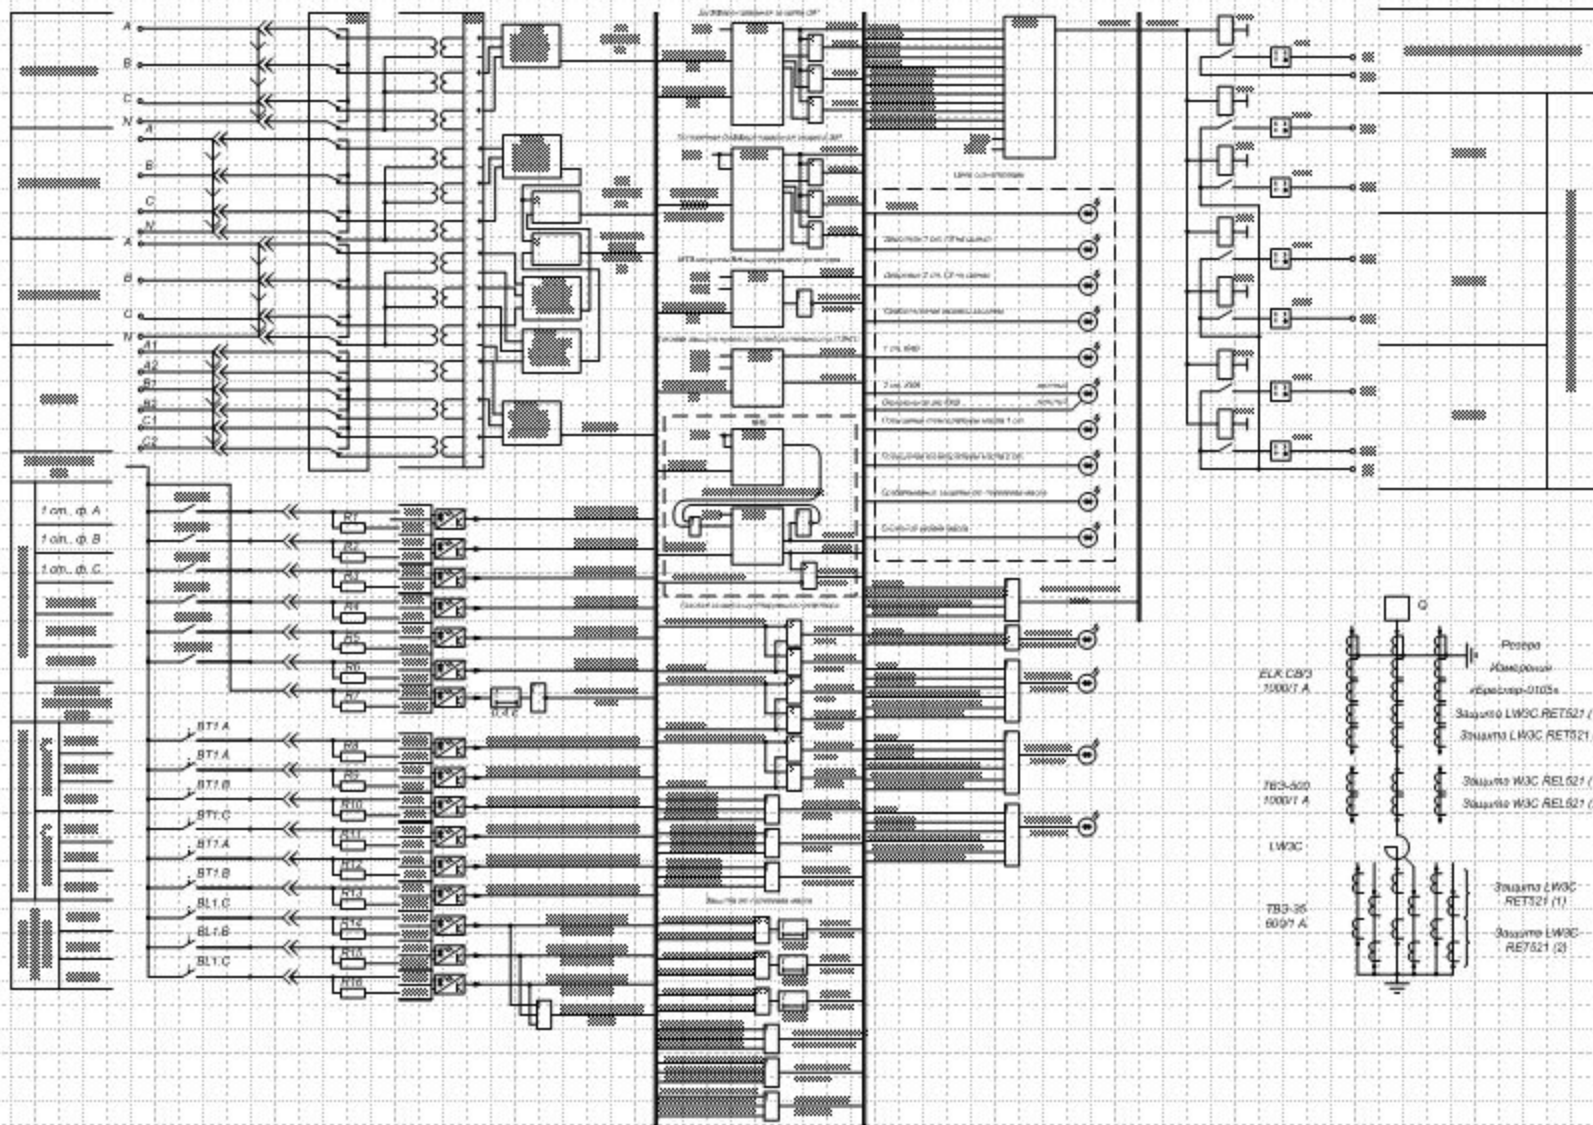

Цифровая защита шунтирующего реактора

Структурная схема защиты
шунтирующего реактора 500 кВ
на базе терминала RET 521