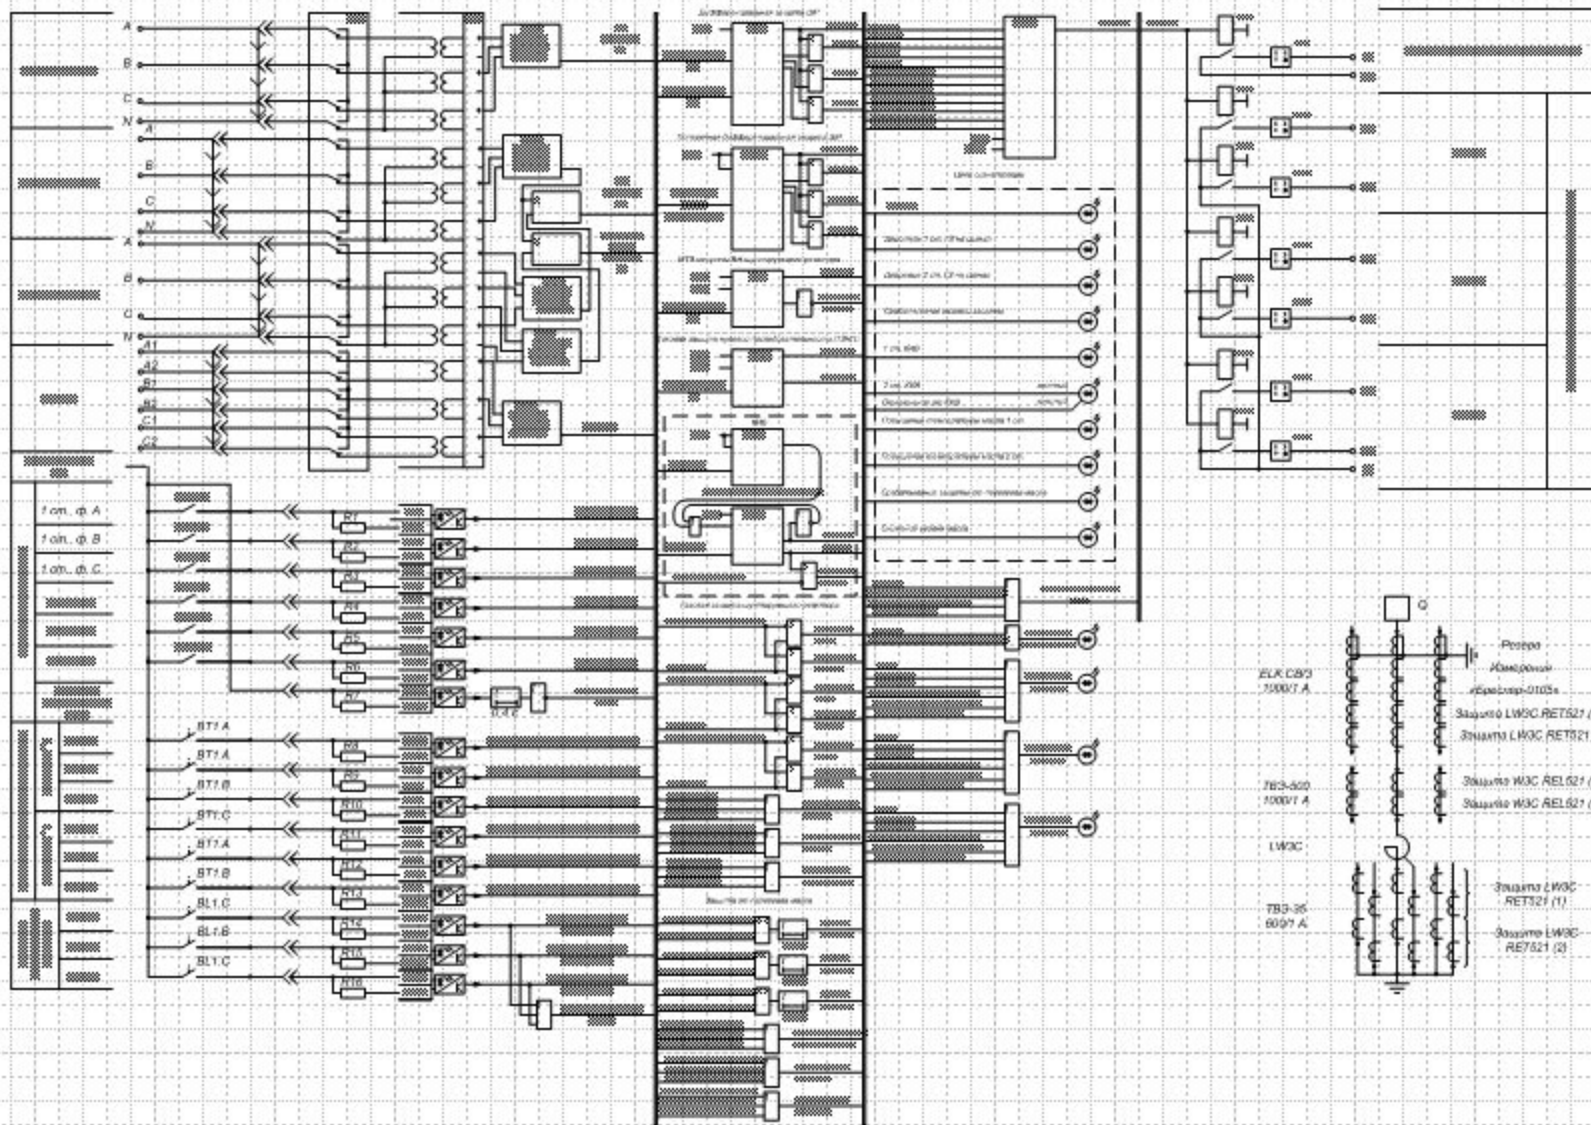

Цифровая защита шунтирующего реактора

Структурная схема защиты
шунтирующего реактора 500 кВ
на базе терминала RET 521