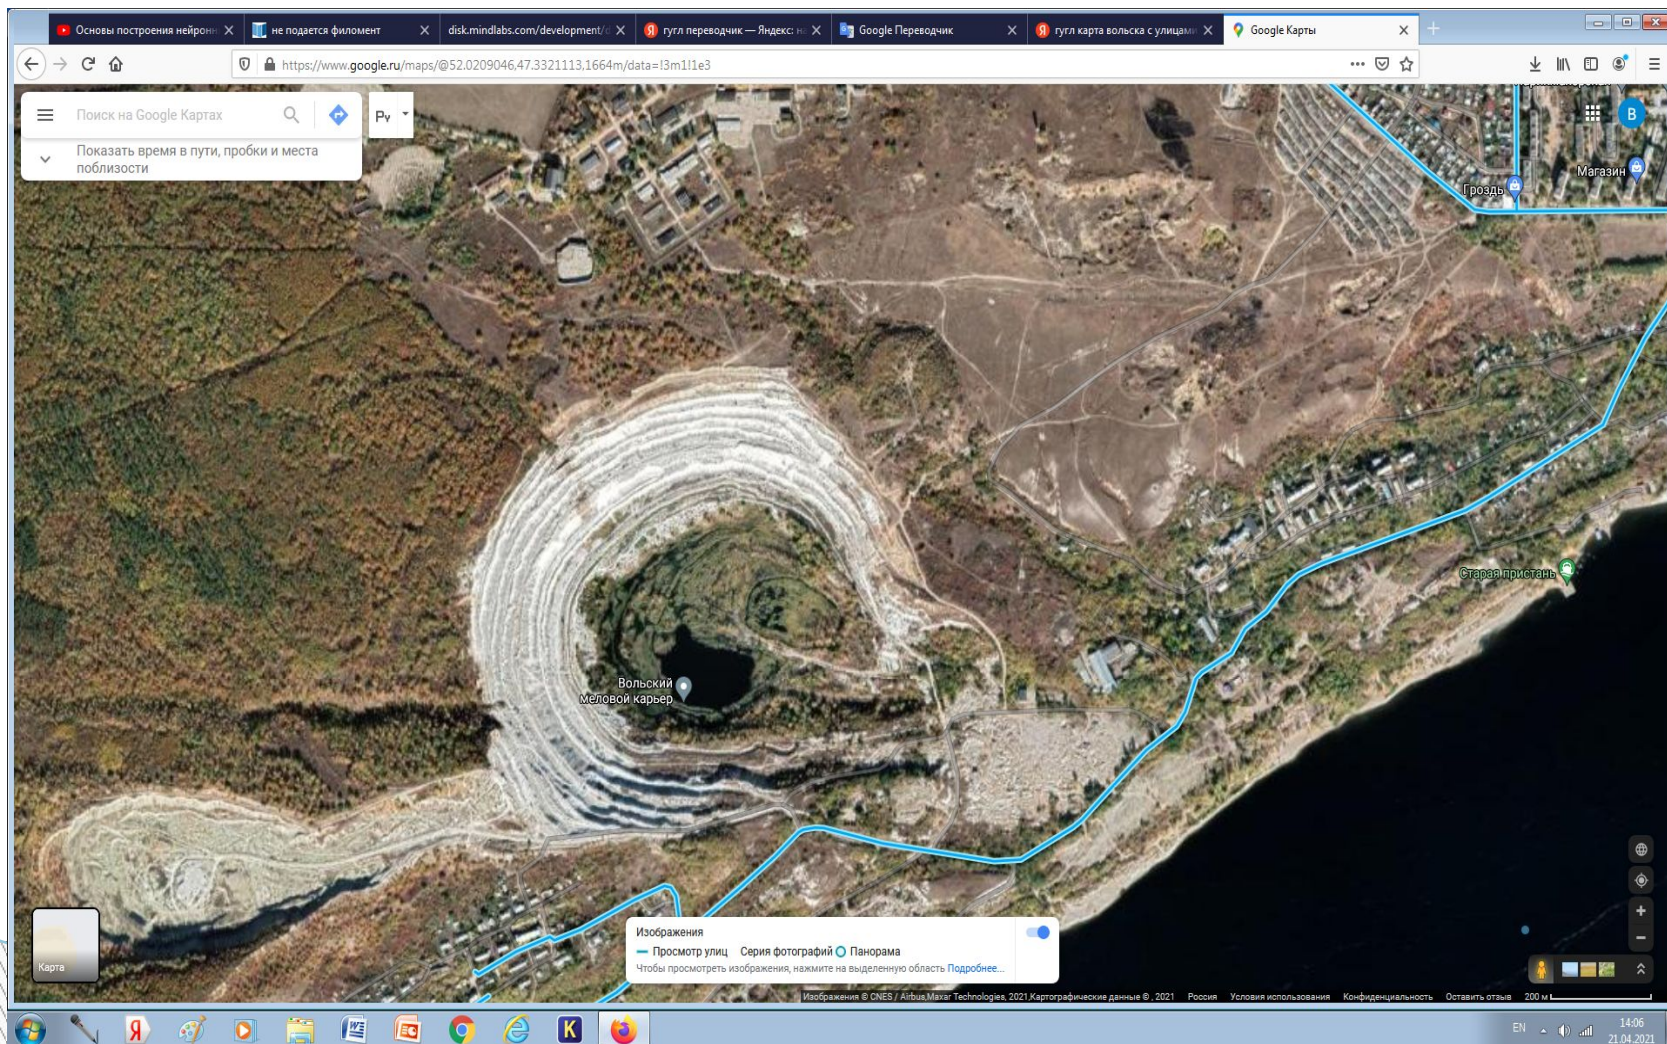

Достопримечательности г.Вольска

Вид со спутника

Выполнил: Андрианов В.В.

Меловой карьер

Меловой карьер (в приближении)

Карьер завода «Большевик»

Троицкий собор

Памятник водителям

МОУ «СОШ с. Терса»

В наших краях много красивых мест и все их не
возможно вместить в одну презентацию!