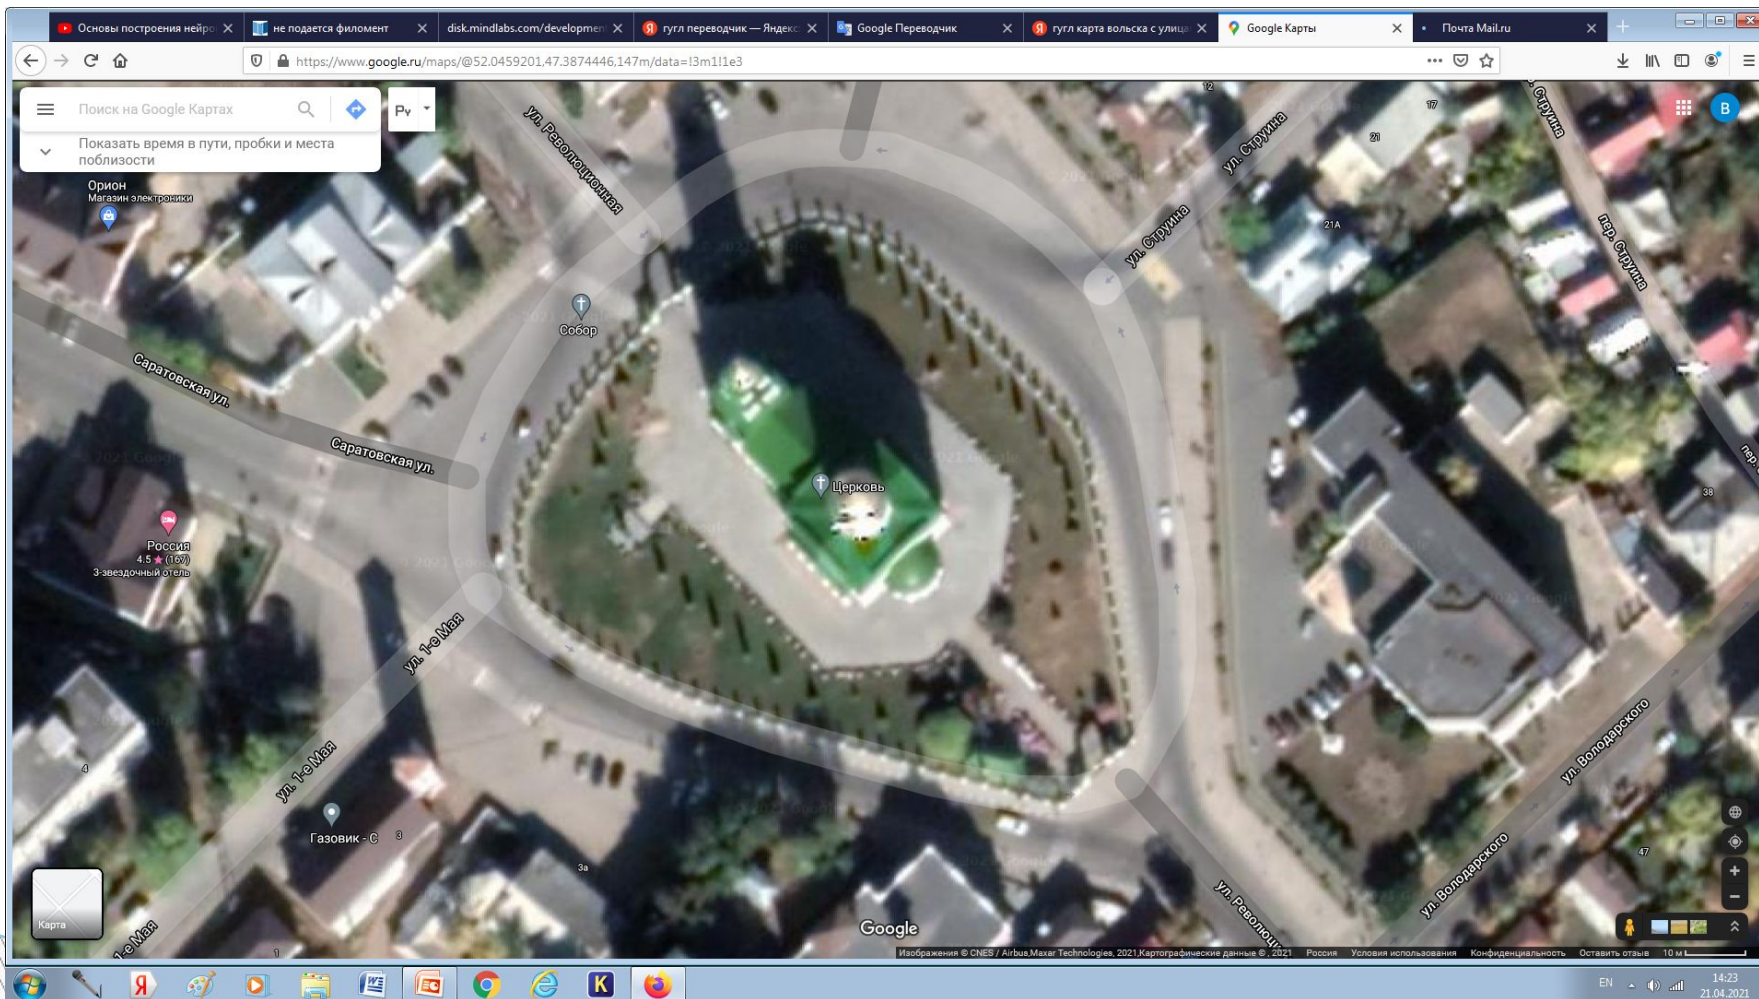

Достопримечательности г.Вольска

Вид со спутника

Выполнил: Андрианов В.В.

Меловой карьер

Меловой карьер (в приближении)

Карьер завода «Большевик»

Троицкий собор

Памятник водителям

МОУ «СОШ с. Терса»

В наших краях много красивых мест и все их не
возможно вместить в одну презентацию!