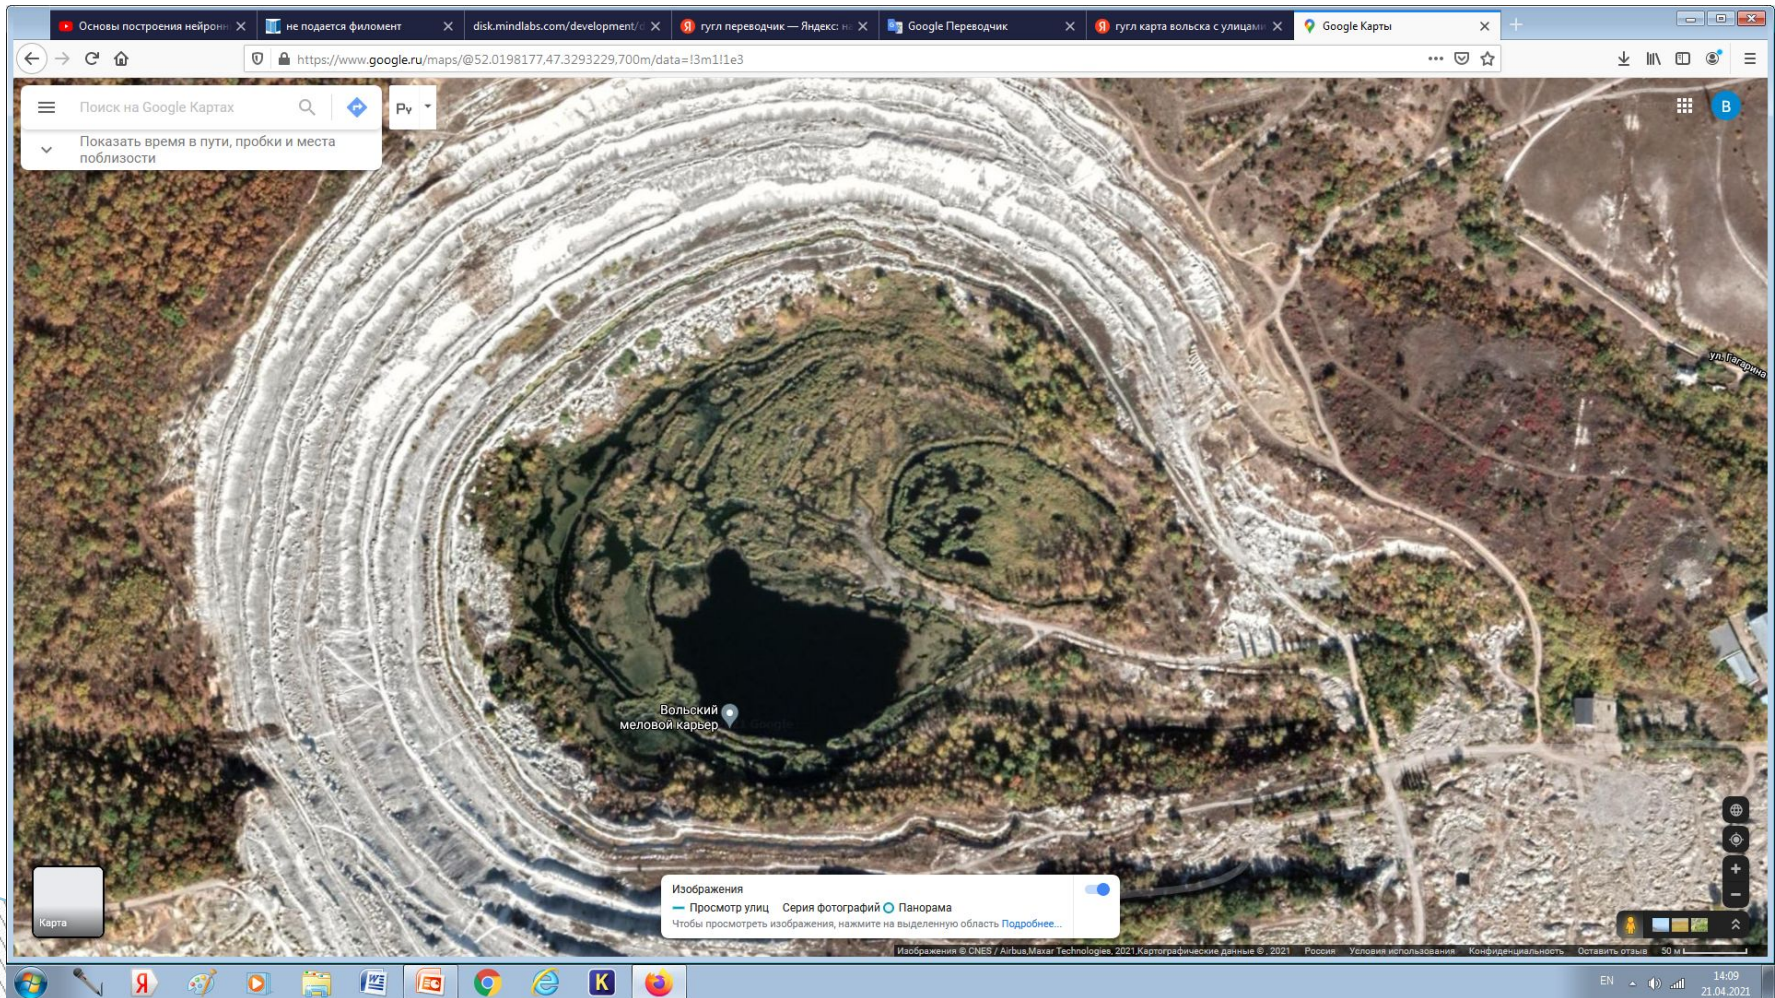

Достопримечательности г.Вольска

Вид со спутника

Выполнил: Андрианов В.В.

Меловой карьер

Меловой карьер (в приближении)

Карьер завода «Большевик»

Троицкий собор

Памятник водителям

МОУ «СОШ с. Терса»

В наших краях много красивых мест и все их не
возможно вместить в одну презентацию!