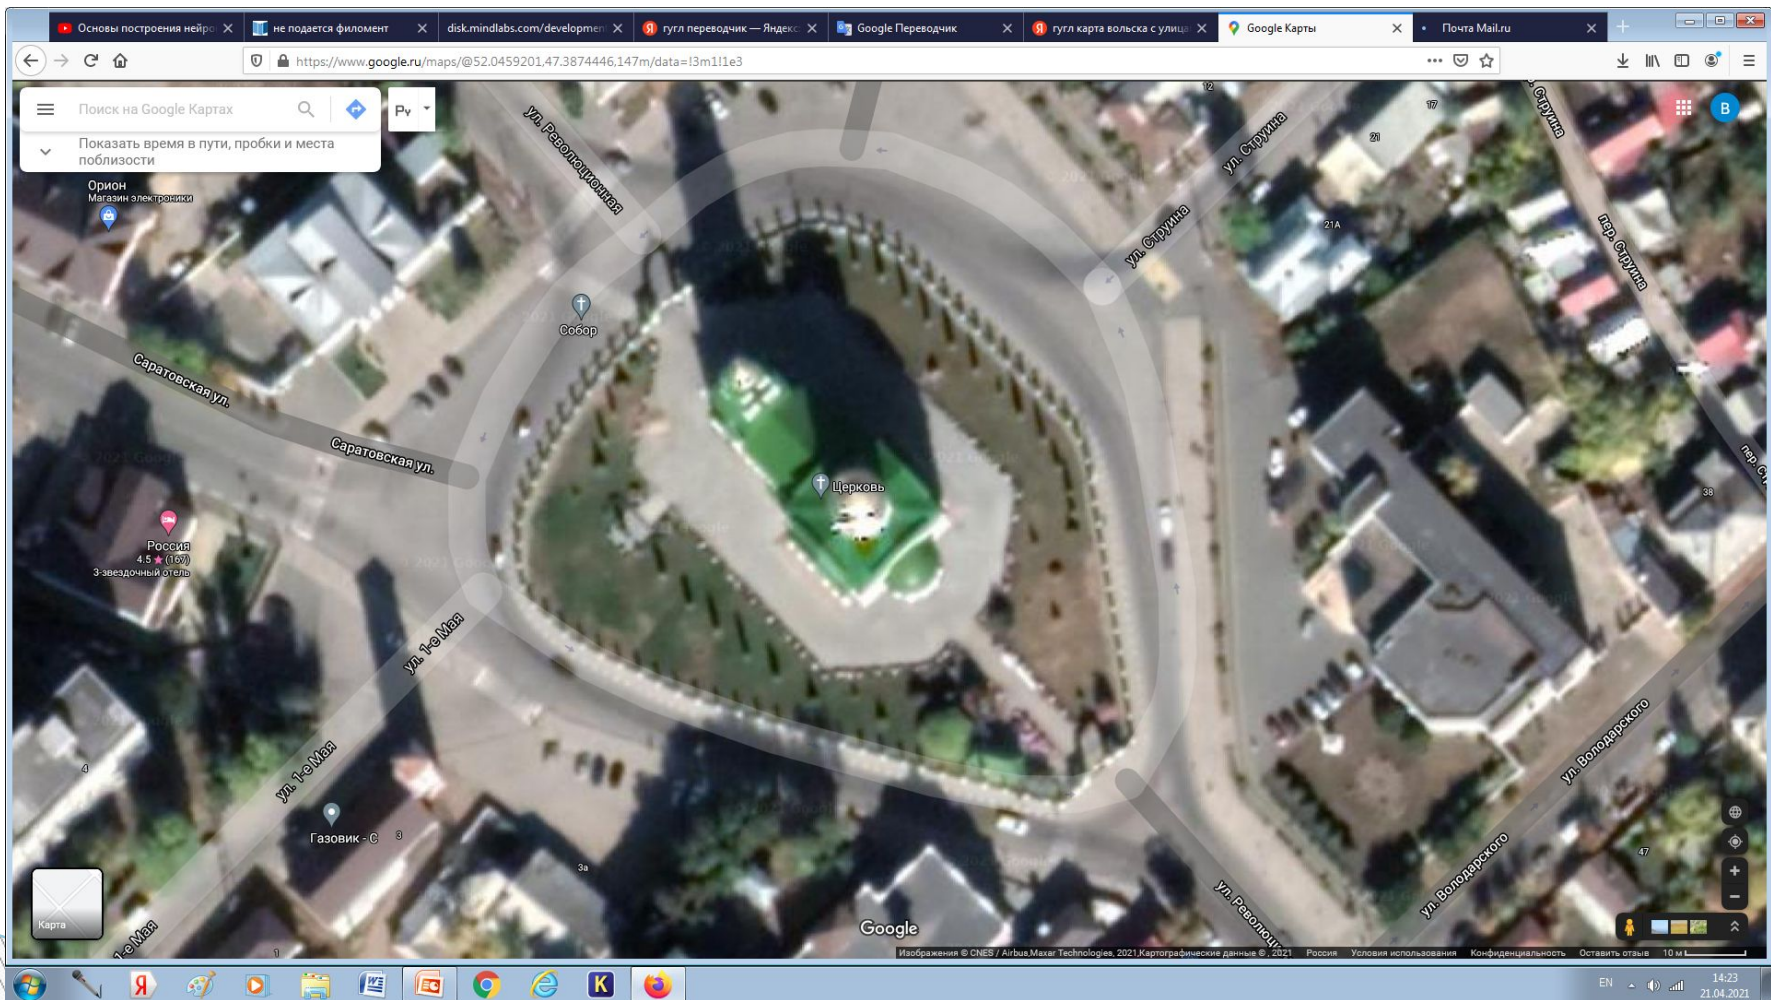

Достопримечательности г.Вольска

Вид со спутника

Выполнил: Андрианов В.В.

Меловой карьер

Меловой карьер (в приближении)

Карьер завода «Большевик»

Троицкий собор

Памятник водителям

МОУ «СОШ с. Терса»

В наших краях много красивых мест и все их не
возможно вместить в одну презентацию!