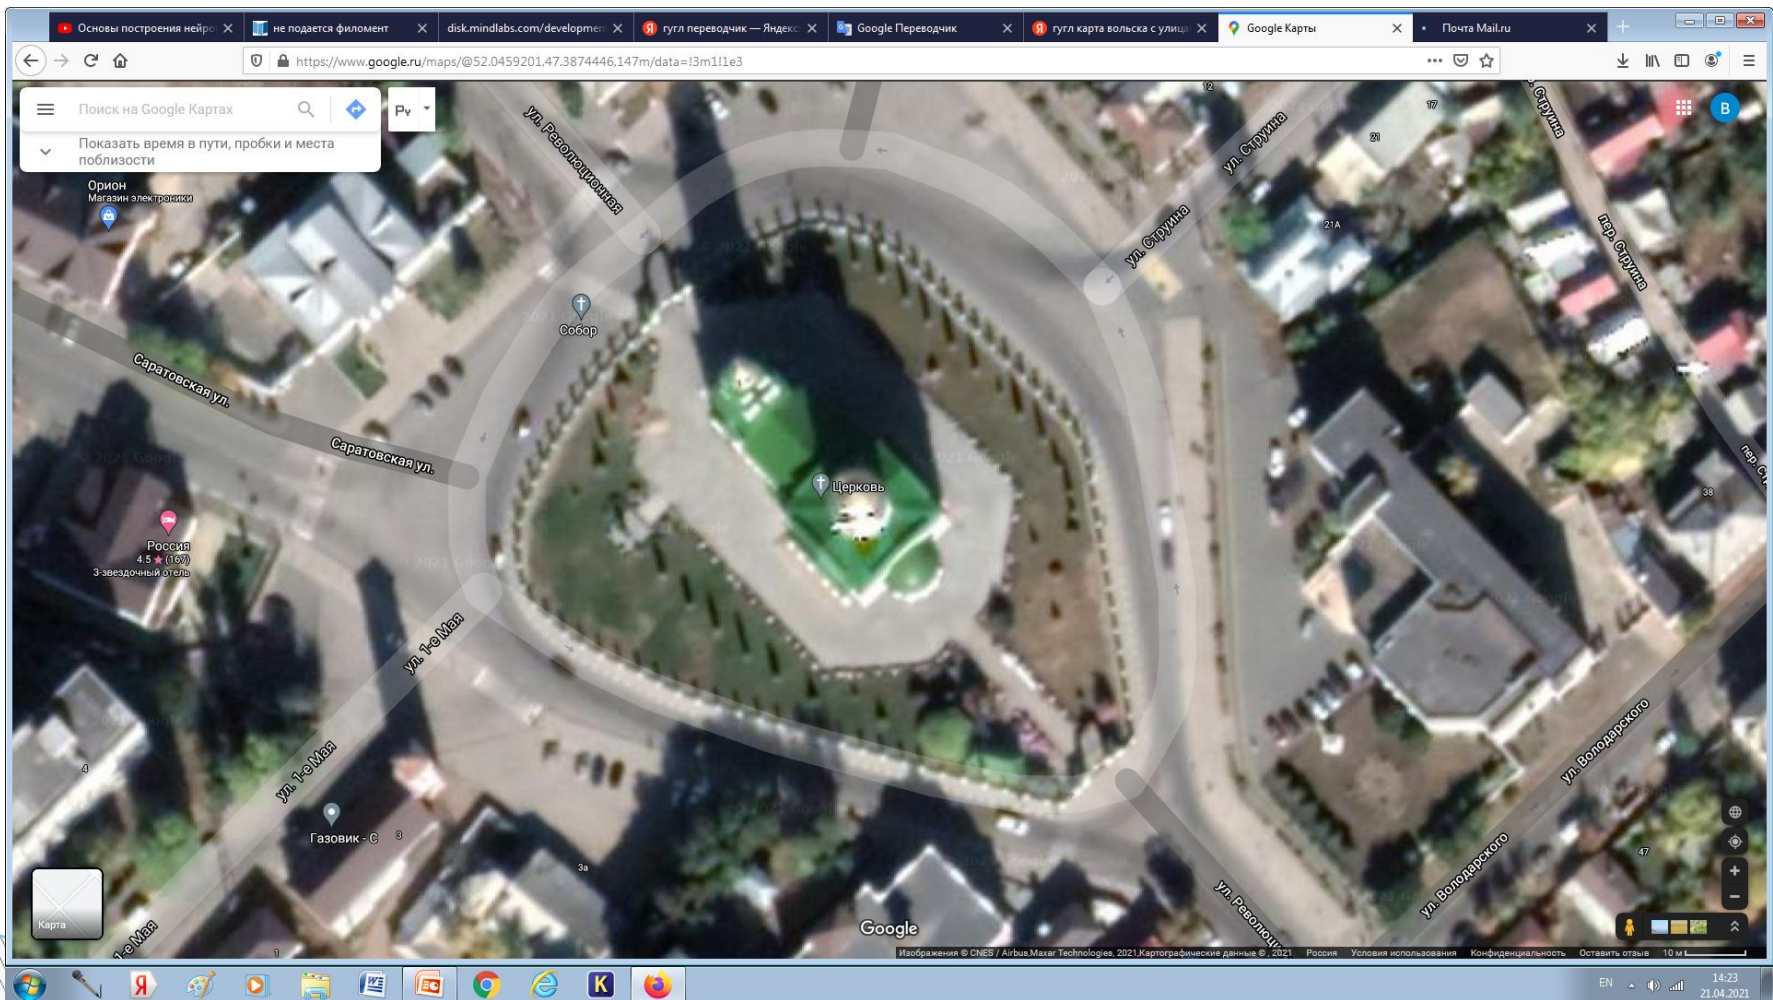

Достопримечательности г.Вольска

Вид со спутника

Выполнил: Андрианов В.В.

Меловой карьер

Меловой карьер (в приближении)

Карьер завода «Большевик»

Троицкий собор

Памятник водителям

МОУ «СОШ с. Терса»

В наших краях много красивых мест и все их не
возможно вместить в одну презентацию!