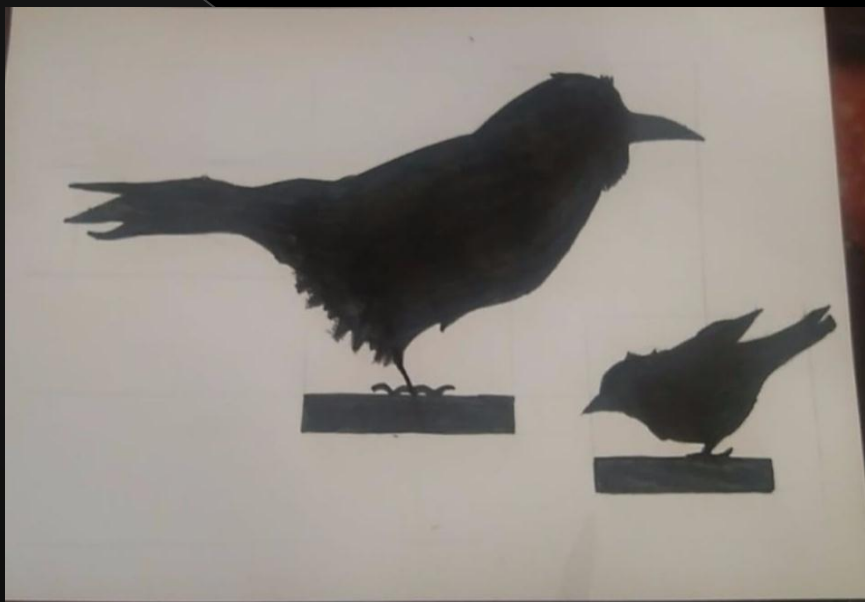

Студент-практикант: Боровик О.А.
Преподаватель ДХШ: Заболотнева А.Ж.

Класс 4
Группа 42

Рисунок

Зарисовка чучела

ПТИЦЫ

Работы учащихся

Работы учащихся

Работы учащихся

Живопись

Цветовая гармония. Полярная гармония. Эюд фруктов или овощей.

Выполнила студентка ККИ
Боровик О.А. 2020г.

Работы учащихся

Работы учащихся

Работы учащихся

Скульптура Овощи и фрукты, Лепка с натуры

Работы учащихся