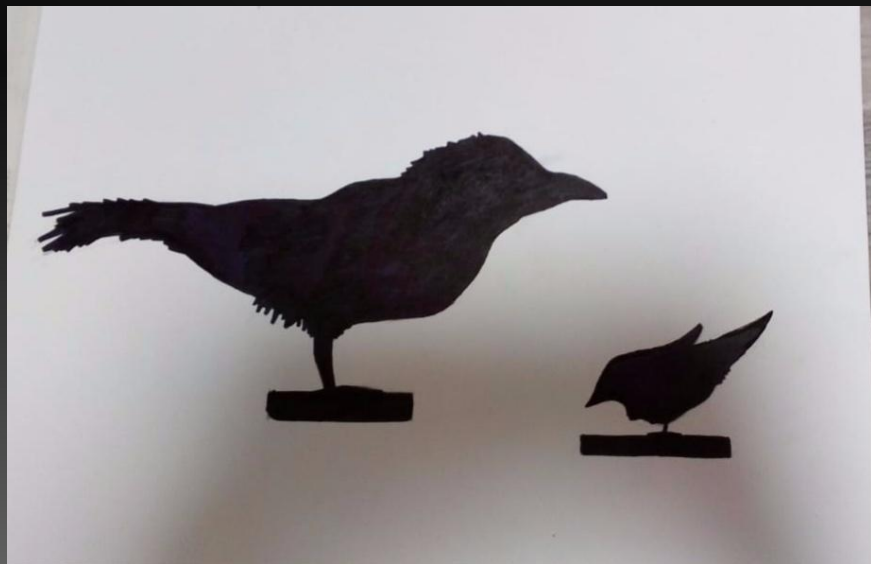

Студент-практикант: Боровик О.А.
Преподаватель ДХШ: Заболотнева А.Ж.

Класс 4
Группа 42

Рисунок

Зарисовка чучела

ПТИЦЫ

Работы учащихся

Работы учащихся

Работы учащихся

Живопись

Цветовая гармония. Полярная гармония. Эюд фруктов или овощей.

Выполнила студентка ККИ
Боровик О.А. 2020г.

Работы учащихся

Работы учащихся

Работы учащихся

Скульптура Овощи и фрукты, Лепка с натуры

Работы учащихся