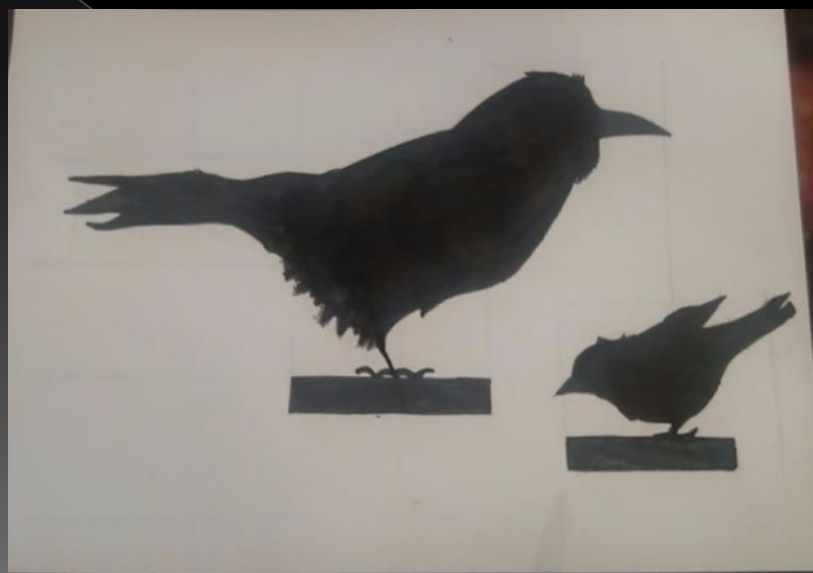

Студент-практикант: Боровик О.А.
Преподаватель ДХШ: Заболотнева А.Ж.

Класс 4
Группа 42

Рисунок

Зарисовка чучела

ПТИЦЫ

Работы учащихся

Работы учащихся

Работы учащихся

Живопись

Цветовая гармония. Полярная гармония. Эюд фруктов или овощей.

Выполнила студентка ККИ
Боровик О.А. 2020г.

Работы учащихся

Работы учащихся

Работы учащихся

Скульптура Овощи и фрукты, Лепка с натуры

Работы учащихся