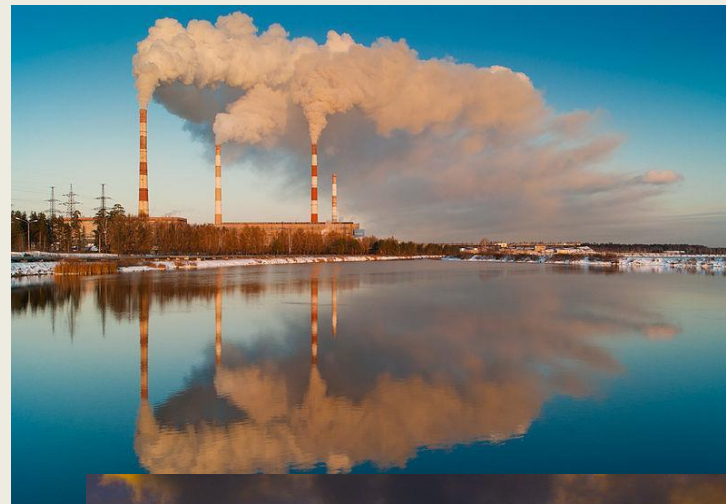

Антропогенные источники