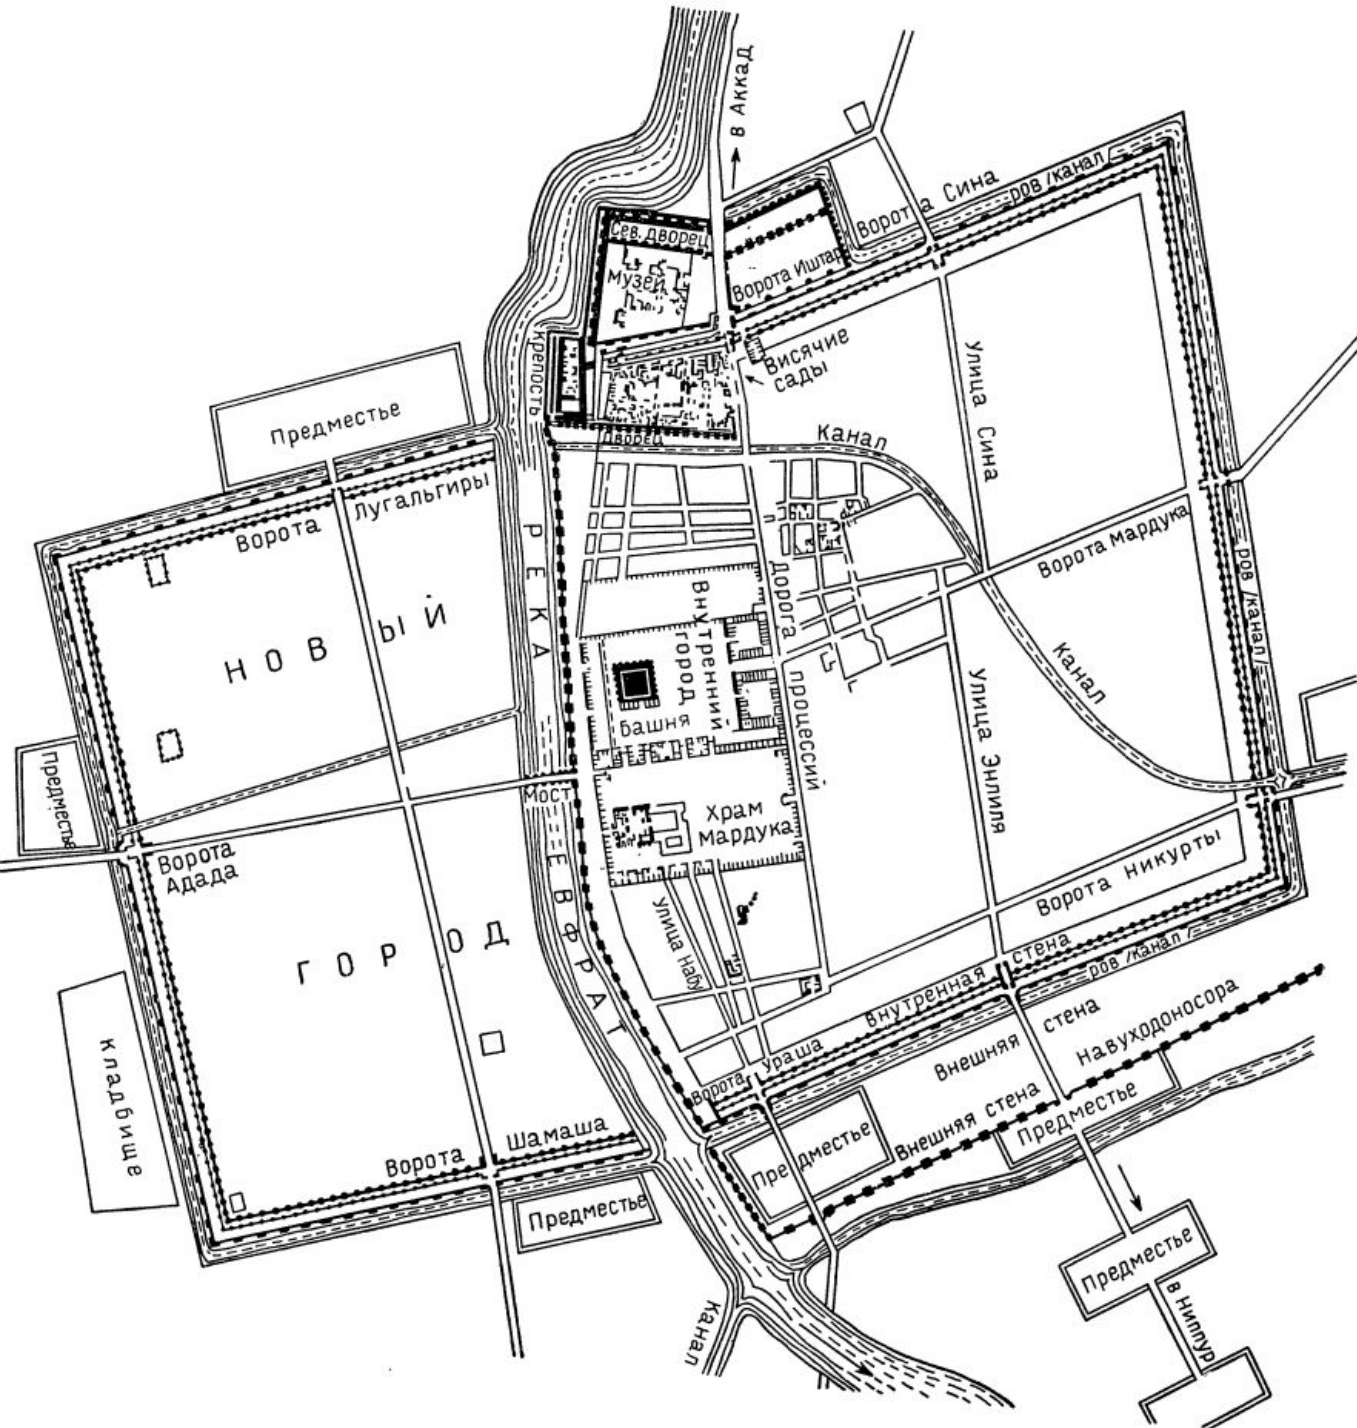

# Вавилон

В ЭПОХУ ДРЕВНЕВАВИЛОНСКОГО ЦАРСТВА ВО II ТЫС. ДО Н.Э. ПОЯВИЛИСЬ ПОПЫТКИ РАЗРАБОТАТЬ РЕГУЛЯРНУЮ СХЕМУ ГОРОДСКОГО ПЛАНА. НАИБОЛЕЕ СОВЕРШЕННЫМ В ЭТОМ ОТНОШЕНИИ БЫЛ ПЛАН ГОРОДА БОРСИППЫ, РАСПОЛОЖЕННОГО ЮЖНЕЕ ВАВИЛОНА. ГОРОД БЫЛ ОРИЕНТИРОВАН УГЛАМИ ПО СТОРОНАМ СВЕТА, ИМЕЛ ПРАВИЛЬНЫЙ ПРЯМОУГОЛЬНЫЙ ПЛАН 1406 X 1760 М. В ЦЕНТРЕ РАСПОЛАГАЛОСЬ КВАДРАТНОЕ В ПЛАНЕ СВЯТИЛИЩЕ. В ОСНОВЕ ПЛАНИРОВКИ БОРСИППЫ ЛЕЖАЛ МОДУЛЬ, РАВНЫЙ 176 М.