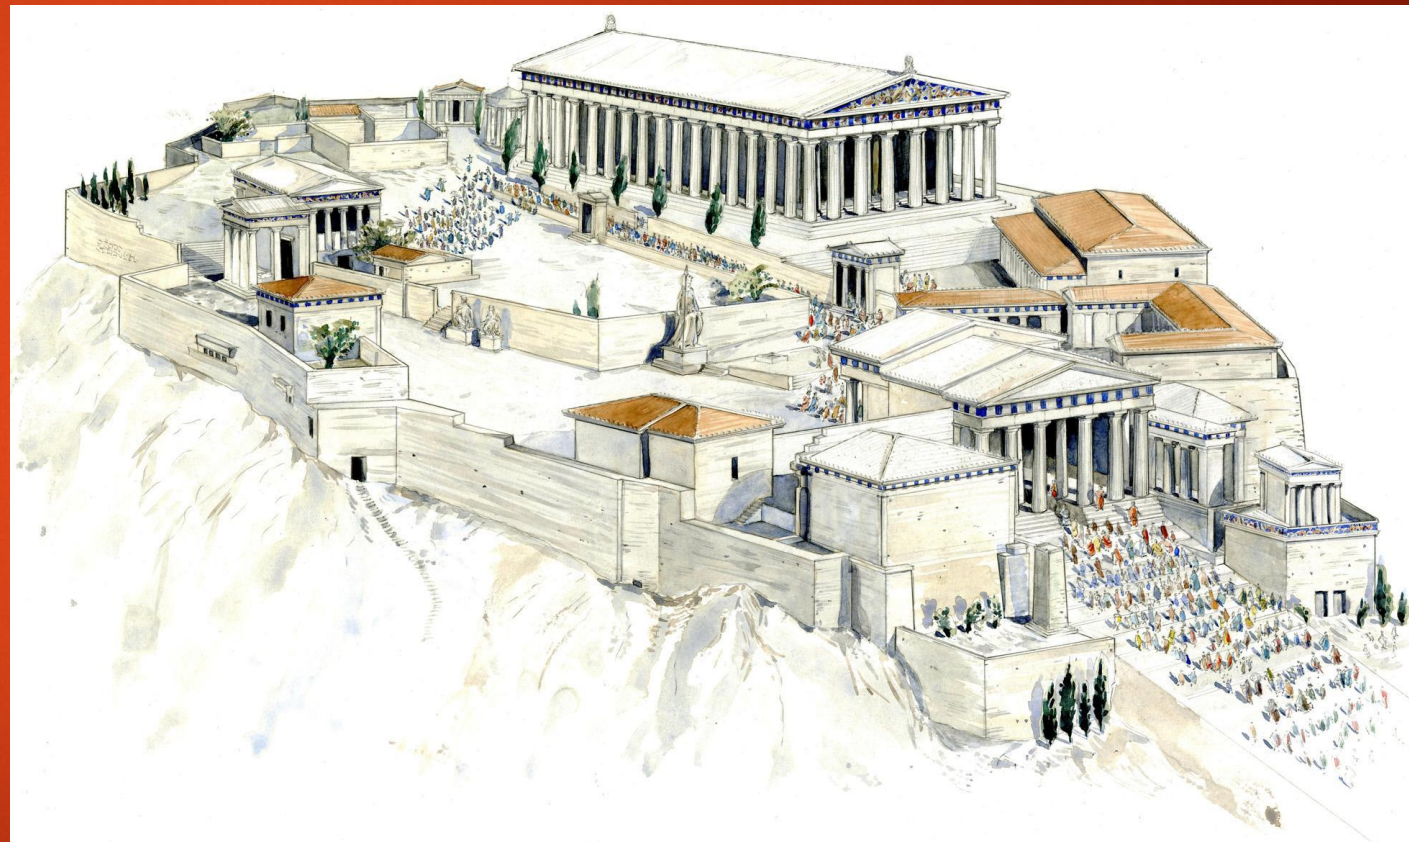

Вавилон

В ЭПОХУ ДРЕВНЕВАВИЛОНСКОГО ЦАРСТВА ВО II ТЫС. ДО Н.Э. ПОЯВИЛИСЬ ПОПЫТКИ РАЗРАБОТАТЬ РЕГУЛЯРНУЮ СХЕМУ ГОРОДСКОГО ПЛАНА. НАИБОЛЕЕ СОВЕРШЕННЫМ В ЭТОМ ОТНОШЕНИИ БЫЛ ПЛАН ГОРОДА БОРСИППЫ, РАСПОЛОЖЕННОГО ЮЖНЕЕ ВАВИЛОНА. ГОРОД БЫЛ ОРИЕНТИРОВАН УГЛАМИ ПО СТОРОНАМ СВЕТА, ИМЕЛ ПРАВИЛЬНЫЙ ПРЯМОУГОЛЬНЫЙ ПЛАН 1406 X 1760 М. В ЦЕНТРЕ РАСПОЛАГАЛОСЬ КВАДРАТНОЕ В ПЛАНЕ СВЯТИЛИЩЕ. В ОСНОВЕ ПЛАНИРОВКИ БОРСИППЫ ЛЕЖАЛ МОДУЛЬ, РАВНЫЙ 176 М.

Что же такое градообразующий центр?

ГРАДООБРАЗУЮЩИЙ ЦЕНТР – ЭТО РЕГУЛЯРНАЯ КОМПОЗИЦИЯ ГОРОДА, ЦЕЛЮЮ КОТОРОЙ ЯВЛЯЕТСЯ ВЫХОД К САКРАЛЬНОМУ, ФОРМИРОВАНИЕ ТЕРРИТОРИИ ДЛЯ ОБЩЕСТВЕННЫХ ОБЪЕДИНЕНИЙ, ПОКАЗАТЕЛЬ ОТСУТСТВИЯ СОЦИАЛЬНОГО И ИМУЩЕСТВЕННОГО РАВЕНСТВА

ГРАДООБРАЗУЮЩИЕ ЦЕНТРЫ – НЕОТЪЕМЛЕМАЯ
ЧАСТЬ РЕГУЛЯРНОГО ГОРОДА

Что же такое храмовый комплекс?

ХРАМОВЫЙ КОМПЛЕКС
– ЭТО СИСТЕМА
РЕЛИГИОЗНЫХ
ПОСТРОЕК НА ЕДИНОЙ
ТЕРРИТОРИИ И ПОД
ЕДИНЫМ РЕЛИГИОЗНЫМ
НАЧАЛОМ.

ДВОРЦОВЫЙ КОМПЛЕКС —
ПРОИЗВЕДЕНИЕ АРХИТЕКТУРЫ;
МАСШТАБНЫЙ
АРХИТЕКТУРНЫЙ АНСАМБЛЬ
МОНАРХИЧЕСКОЙ ИЛИ
АРИСТОКРАТИЧЕСКОЙ
ЗАГОРОДНОЙ РЕЗИДЕНЦИИ,
ПОДЧИНЁННЫЙ ЕДИНОМУ
ЗАМЫСЛУ; ИСТОРИЧЕСКИ
СЛОЖИВШИЙСЯ КОМПЛЕКС
ДВОРЦОВЫХ ЗДАНИЙ И
СООРУЖЕНИЙ.