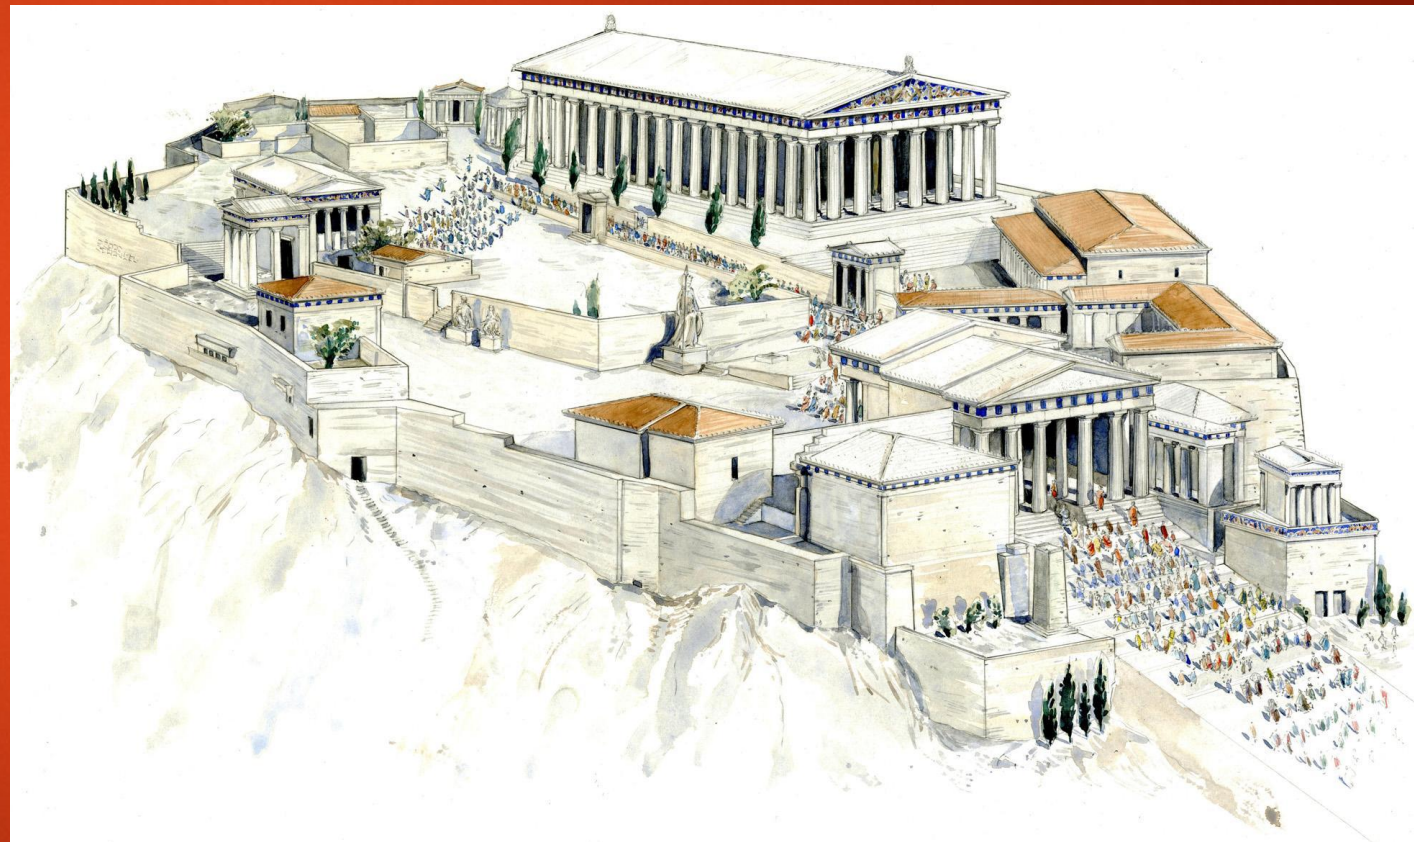

Вавилон

В ЭПОХУ ДРЕВНЕВАВИЛОНСКОГО ЦАРСТВА ВО II ТЫС. ДО Н.Э. ПОЯВИЛИСЬ ПОПЫТКИ РАЗРАБОТАТЬ РЕГУЛЯРНУЮ СХЕМУ ГОРОДСКОГО ПЛАНА. НАИБОЛЕЕ СОВЕРШЕННЫМ В ЭТОМ ОТНОШЕНИИ БЫЛ ПЛАН ГОРОДА БОРСИППЫ, РАСПОЛОЖЕННОГО ЮЖНЕЕ ВАВИЛОНА. ГОРОД БЫЛ ОРИЕНТИРОВАН УГЛАМИ ПО СТОРОНАМ СВЕТА, ИМЕЛ ПРАВИЛЬНЫЙ ПРЯМОУГОЛЬНЫЙ ПЛАН 1406 X 1760 М. В ЦЕНТРЕ РАСПОЛАГАЛОСЬ КВАДРАТНОЕ В ПЛАНЕ СВЯТИЛИЩЕ. В ОСНОВЕ ПЛАНИРОВКИ БОРСИППЫ ЛЕЖАЛ МОДУЛЬ, РАВНЫЙ 176 М.

Что же такое градообразующий центр?

ГРАДООБРАЗУЮЩИЙ ЦЕНТР – ЭТО РЕГУЛЯРНАЯ КОМПОЗИЦИЯ ГОРОДА, ЦЕЛЮЮ КОТОРОЙ ЯВЛЯЕТСЯ ВЫХОД К САКРАЛЬНОМУ, ФОРМИРОВАНИЕ ТЕРРИТОРИИ ДЛЯ ОБЩЕСТВЕННЫХ ОБЪЕДИНЕНИЙ, ПОКАЗАТЕЛЬ ОТСУТСТВИЯ СОЦИАЛЬНОГО И ИМУЩЕСТВЕННОГО РАВЕНСТВА

ГРАДООБРАЗУЮЩИЕ ЦЕНТРЫ – НЕОТЪЕМЛЕМАЯ ЧАСТЬ РЕГУЛЯРНОГО ГОРОДА

Что же такое храмовый комплекс?

ХРАМОВЫЙ КОМПЛЕКС
– ЭТО СИСТЕМА
РЕЛИГИОЗНЫХ
ПОСТРОЕК НА ЕДИНОЙ
ТЕРРИТОРИИ И ПОД
ЕДИНЫМ РЕЛИГИОЗНЫМ
НАЧАЛОМ.

ДВОРЦОВЫЙ КОМПЛЕКС —
ПРОИЗВЕДЕНИЕ АРХИТЕКТУРЫ;
МАСШТАБНЫЙ
АРХИТЕКТУРНЫЙ АНСАМБЛЬ
МОНАРХИЧЕСКОЙ ИЛИ
АРИСТОКРАТИЧЕСКОЙ
ЗАГОРОДНОЙ РЕЗИДЕНЦИИ,
ПОДЧИНЁННЫЙ ЕДИНОМУ
ЗАМЫСЛУ; ИСТОРИЧЕСКИ
СЛОЖИВШИЙСЯ КОМПЛЕКС
ДВОРЦОВЫХ ЗДАНИЙ И
СООРУЖЕНИЙ.