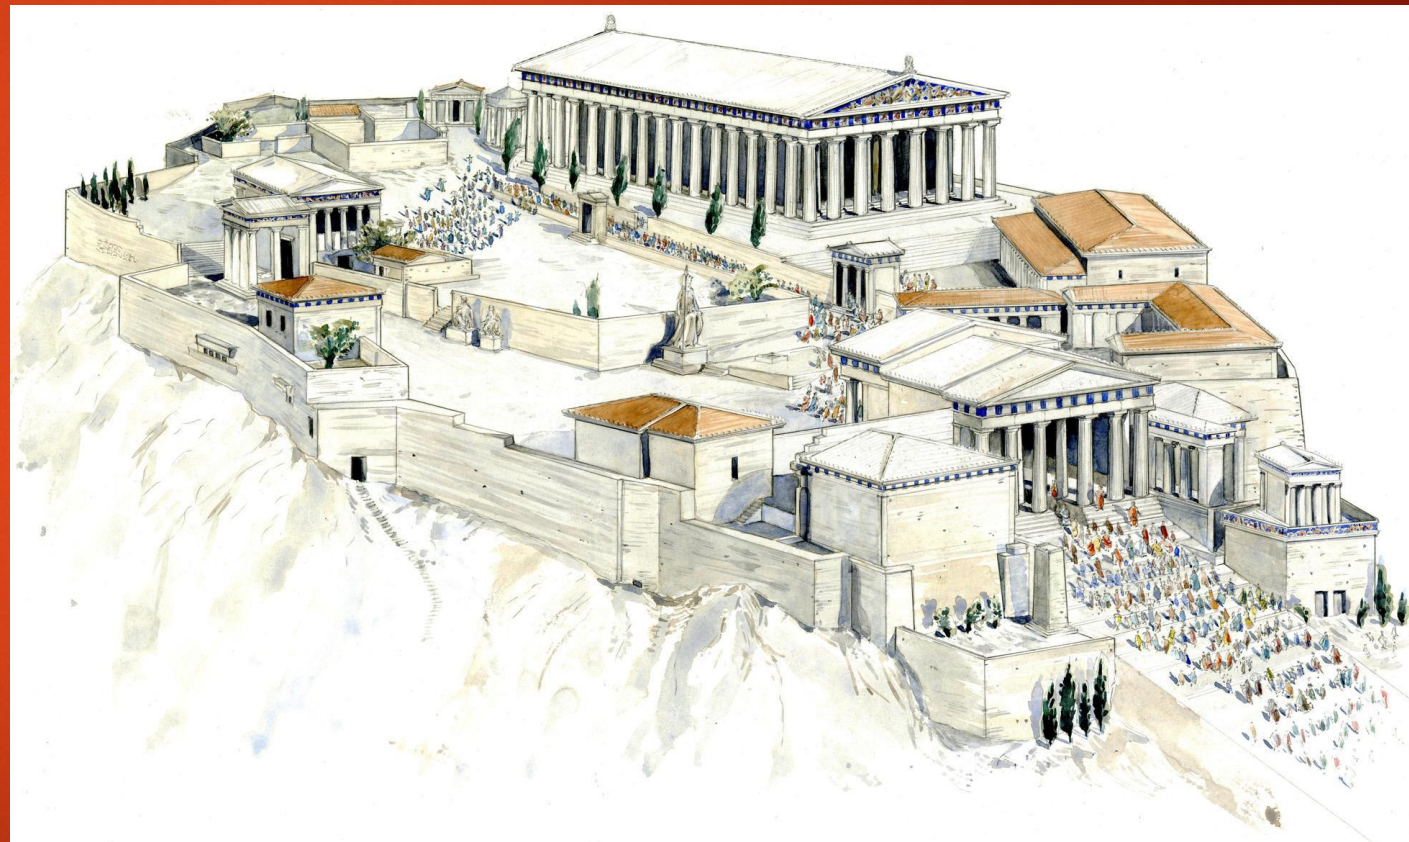

# Вавилон

В ЭПОХУ ДРЕВНЕВАВИЛОНСКОГО ЦАРСТВА ВО II ТЫС. ДО Н.Э. ПОЯВИЛИСЬ ПОПЫТКИ РАЗРАБОТАТЬ РЕГУЛЯРНУЮ СХЕМУ ГОРОДСКОГО ПЛАНА. НАИБОЛЕЕ СОВЕРШЕННЫМ В ЭТОМ ОТНОШЕНИИ БЫЛ ПЛАН ГОРОДА БОРСИППЫ, РАСПОЛОЖЕННОГО ЮЖНЕЕ ВАВИЛОНА. ГОРОД БЫЛ ОРИЕНТИРОВАН УГЛАМИ ПО СТОРОНАМ СВЕТА, ИМЕЛ ПРАВИЛЬНЫЙ ПРЯМОУГОЛЬНЫЙ ПЛАН 1406 X 1760 М. В ЦЕНТРЕ РАСПОЛАГАЛОСЬ КВАДРАТНОЕ В ПЛАНЕ СВЯТИЛИЩЕ. В ОСНОВЕ ПЛАНИРОВКИ БОРСИППЫ ЛЕЖАЛ МОДУЛЬ, РАВНЫЙ 176 М.

# Что же такое градообразующий центр?

ГРАДООБРАЗУЮЩИЙ ЦЕНТР – ЭТО РЕГУЛЯРНАЯ КОМПОЗИЦИЯ ГОРОДА, ЦЕЛЮ КТОРОЙ ЯВЛЯЕТСЯ ВЫХОД К САКРАЛЬНОМУ, ФОРМИРОВАНИЕ ТЕРРИТОРИИ ДЛЯ ОБЩЕСТВЕННЫХ ОБЪЕДИНЕНИЙ, ПОКАЗАТЕЛЬ ОТСУТСТВИЯ СОЦИАЛЬНОГО И ИМУЩЕСТВЕННОГО РАВЕНСТВА

ГРАДООБРАЗУЮЩИЕ ЦЕНТРЫ – НЕОТЪЕМЛЕМАЯ ЧАСТЬ РЕГУЛЯРНОГО ГОРОДА

# Что же такое храмовый комплекс?

ХРАМОВЫЙ КОМПЛЕКС  
– ЭТО СИСТЕМА  
РЕЛИГИОЗНЫХ  
ПОСТРОЕК НА ЕДИНОЙ  
ТЕРРИТОРИИ И ПОД  
ЕДИНЫМ РЕЛИГИОЗНЫМ  
НАЧАЛОМ.