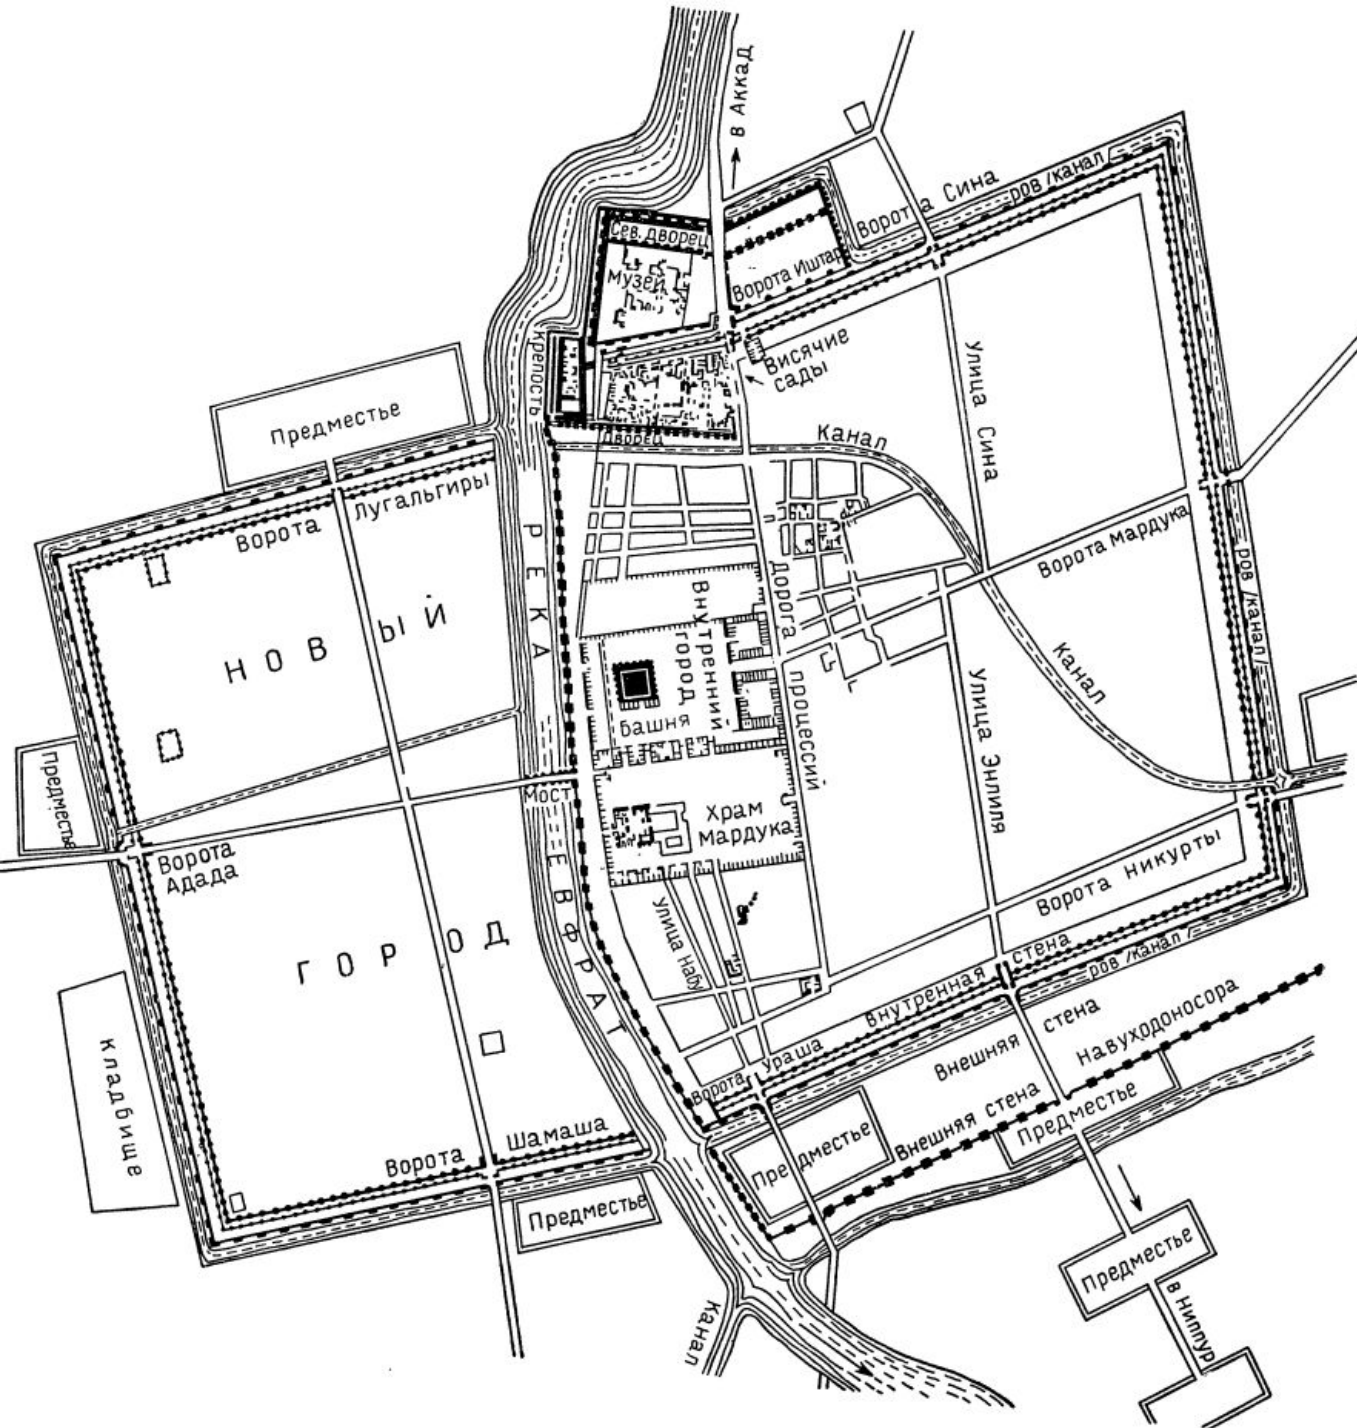

Вавилон

В ЭПОХУ ДРЕВНЕВАВИЛОНСКОГО ЦАРСТВА ВО II ТЫС. ДО Н.Э. ПОЯВИЛИСЬ ПОПЫТКИ РАЗРАБОТАТЬ РЕГУЛЯРНУЮ СХЕМУ ГОРОДСКОГО ПЛАНА. НАИБОЛЕЕ СОВЕРШЕННЫМ В ЭТОМ ОТНОШЕНИИ БЫЛ ПЛАН ГОРОДА БОРСИППЫ, РАСПОЛОЖЕННОГО ЮЖНЕЕ ВАВИЛОНА. ГОРОД БЫЛ ОРИЕНТИРОВАН УГЛАМИ ПО СТОРОНАМ СВЕТА, ИМЕЛ ПРАВИЛЬНЫЙ ПРЯМОУГОЛЬНЫЙ ПЛАН 1406 X 1760 М. В ЦЕНТРЕ РАСПОЛАГАЛОСЬ КВАДРАТНОЕ В ПЛАНЕ СВЯТИЛИЩЕ. В ОСНОВЕ ПЛАНИРОВКИ БОРСИППЫ ЛЕЖАЛ МОДУЛЬ, РАВНЫЙ 176 М.