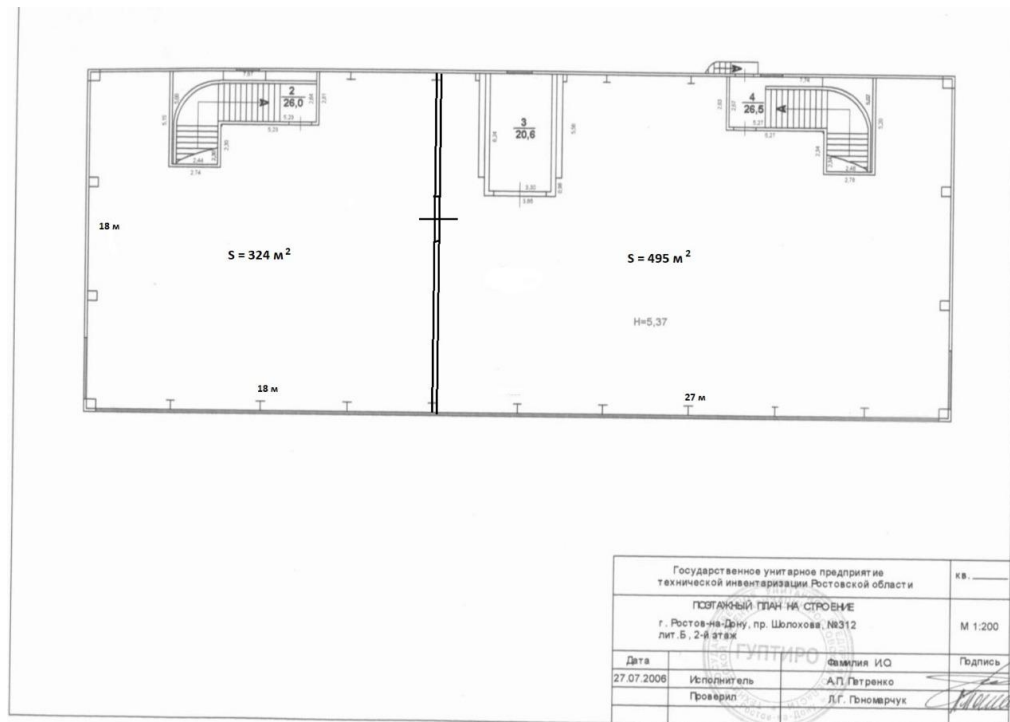

Площадь застройки 1 здания – 1626,6 м²
Площадь застройки 2 здания - 1547,1 м²

5

Площадь шоу-рума (автосалона)
2 этаж - 819 м²

**Сервисный центр.
г.Ростов-на-Дону, пр. Шолохова №312,
литер В.**

**Общая площадь сервисного центр – 1547,1
м²**

Кол-во подъемников - 6

Площадь первого этажа 776,8 м²

Общая площадь сервисного центра - 1547,1 м²

Государственное унитарное предприятие технической инвентаризации Ростовской области		кв. _____
ПОСЛАННЫЙ ПЛАН НА СТРОЕНИЕ г. Ростов-на-Дону, пр. Шолохова, №312 лит. В. 1-й этаж		М 1:200
Дата	Фамилия И.О.	Подпись
27.07.2008	Исполнитель А.П. Пятренко	
	Проверил Л.П. Гышмарчук	

Сервисный центр.
г.Ростов-на-Дону, пр. Шолохова №312,
литер В.

Второй этаж- 770 м²

Общая площадь второго этажа 770,3 м²

Государственное унитарное предприятие технической инвентаризации Ростовской области		кв. _____
ПОЯСНИТЕЛЬНЫЙ ПЛАН НА СТРОЕНИЕ г. Ростов-на-Дону, пр. Шолохова, №312 лит. В, 2-й этаж		М 1:200
Дата	Фамилия И.О.	Подпись
27.07.2006	Исполнитель А.П. Гатренко	
	Проверил Д.Г. Гвишвиц	

Зона склада автомобилей

Общая площадь земли- 1500 м²

Общая площадь земли- 800 м²