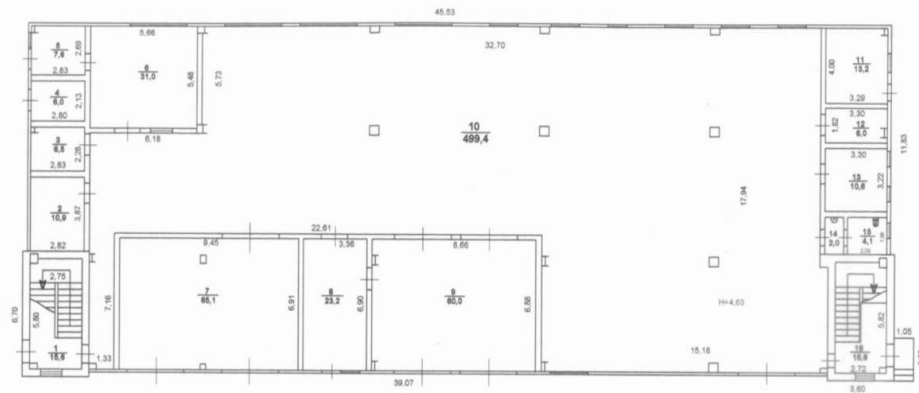

Площадь застройки 1 здания – 1626,6 м²
Площадь застройки 2 здания - 1547,1 м²

5

Площадь шоу-рума (автосалона)
2 этаж - 819 м²

**Сервисный центр.
г.Ростов-на-Дону, пр. Шолохова №312,
литер В.**

**Общая площадь сервисного центр – 1547,1
м²**

Кол-во подъемников - 6

Площадь первого этажа 776,8 м²

Общая площадь сервисного центра - 1547,1 м²

Государственное унитарное предприятие технической инвентаризации Ростовской области		кв. _____
ПОСЛАННЫЙ ПЛАН НА СТРОЕНИЕ г. Ростов-на-Дону, пр. Шолохова, №312 лит. В. 1-й этаж		М 1:200
Дата	Фамилия И.О.	Подпись
27.07.2008	Исполнитель А.П. Пятренко	
	Проверил Л.П. Гышмарчук	

Сервисный центр.
г.Ростов-на-Дону, пр. Шолохова №312,
литер В.

Второй этаж- 770 м²

Общая площадь второго этажа 770,3 м²

Государственное унитарное предприятие технической инвентаризации Ростовской области		кв. _____
ПОЯСНИТЕЛЬНЫЙ ПЛАН НА СТРОЕНИЕ г. Ростов-на-Дону, пр. Шолохова, №312 лит. В, 2-й этаж		М 1:200
Дата	Фамилия И.О.	Подпись
27.07.2006	Исполнитель А.П. Гатренко	
	Проверил Д.Г. Гвишвиц	

Зона склада автомобилей

Общая площадь земли- 1500 м²

Общая площадь земли- 800 м²