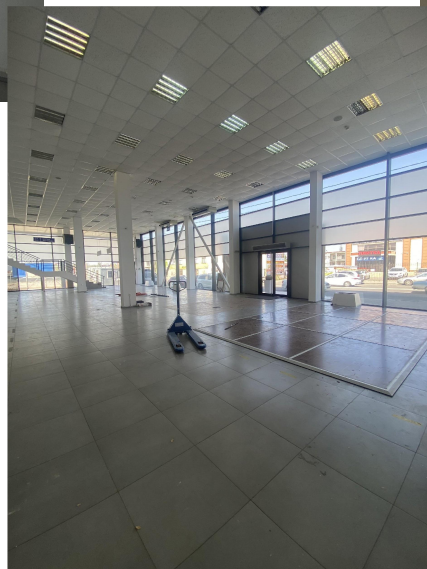

Площадь застройки 1 здания – 1626,6 м²
Площадь застройки 2 здания - 1547,1 м²

5

Площадь шоу-рума (автосалона)
2 этаж - 819 м²

**Сервисный центр.
г.Ростов-на-Дону, пр. Шолохова №312,
литер В.**

**Общая площадь сервисного центр – 1547,1
м²**

Кол-во подъемников - 6

Площадь первого этажа 776,8 м²

Общая площадь сервисного центра - 1547,1 м²

Государственное унитарное предприятие технической инвентаризации Ростовской области		кв. _____
ПОСЛАННЫЙ ПЛАН НА СТРОЕНИЕ г. Ростов-на-Дону, пр. Шолохова, №312 лит. В. 1-й этаж		М 1:200
Дата	Фамилия И.О.	Подпись
27.07.2008	Исполнитель А.П. Пятренко	
	Проверил Л.П. Гышмарчук	

Сервисный центр.
г.Ростов-на-Дону, пр. Шолохова №312,
литер В.

Второй этаж- 770 м²

Общая площадь второго этажа 770,3 м²

Государственное унитарное предприятие технической инвентаризации Ростовской области		кв. _____
ПОЯСНИТЕЛЬНЫЙ ПЛАН НА СТРОЕНИЕ г. Ростов-на-Дону, пр. Шолохова, №312 лит. В, 2-й этаж		М 1:200
Дата	Фамилия И.О.	Подпись
27.07.2006	Исполнитель А.П. Гатренко	
	Проверил Д.Г. Гвишвиц	