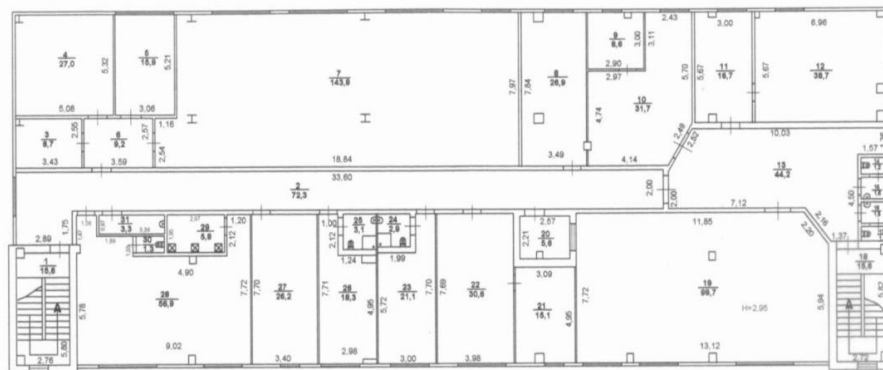

Площадь застройки 1 здания – 1626,6 м²
Площадь застройки 2 здания - 1547,1 м²

5

Площадь шоу-рума (автосалона)
2 этаж - 819 м²

**Сервисный центр.
г.Ростов-на-Дону, пр. Шолохова №312,
литер В.**

**Общая площадь сервисного центр – 1547,1
м²**

Кол-во подъемников - 6

Площадь первого этажа 776,8 м²

Общая площадь сервисного центра - 1547,1 м²

Государственное унитарное предприятие технической инвентаризации Ростовской области		кв. _____
ПОСЛАННЫЙ ПЛАН НА СТРОЕНИЕ г. Ростов-на-Дону, пр. Шолохова, №312 лит. В. 1-й этаж		М 1:200
Дата	Фамилия И.О.	Подпись
27.07.2008	Исполнитель А.П. Пятренко	
	Проверил Л.П. Гышмарчук	

Сервисный центр.
г.Ростов-на-Дону, пр. Шолохова №312,
литер В.

Второй этаж- 770 м²

Общая площадь второго этажа 770,3 м²

Государственное унитарное предприятие технической инвентаризации Ростовской области		кв. _____
ПОЯСНИТЕЛЬНЫЙ ПЛАН НА СТРОЕНИЕ г. Ростов-на-Дону, пр. Шолохова, №312 лит. В, 2-й этаж		М 1:200
Дата	Фамилия И.О.	Подпись
27.07.2006	Исполнитель А.П. Гатренко	
	Проверил Д.Г. Гвишвиц	

Зона склада автомобилей

Общая площадь земли- 1500 м²

Общая площадь земли- 800 м²