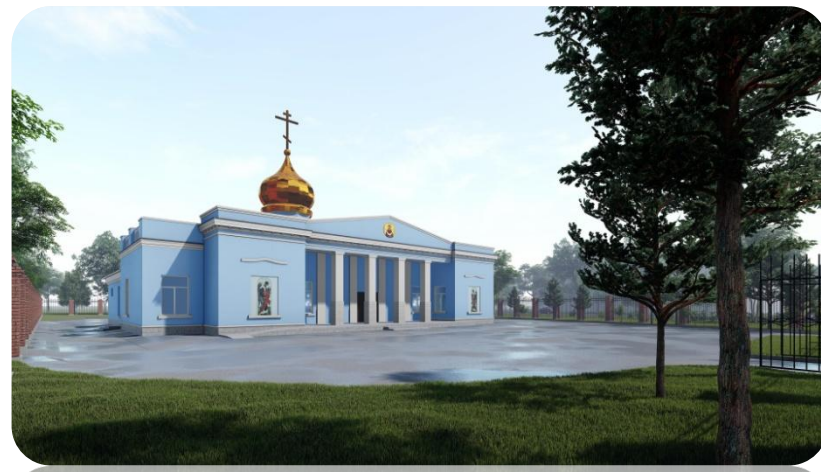

ПОДГОТОВКА

Для этого архитектурной мастерской
подготовлены 3D эскизы здания с куполом в
различных проекциях