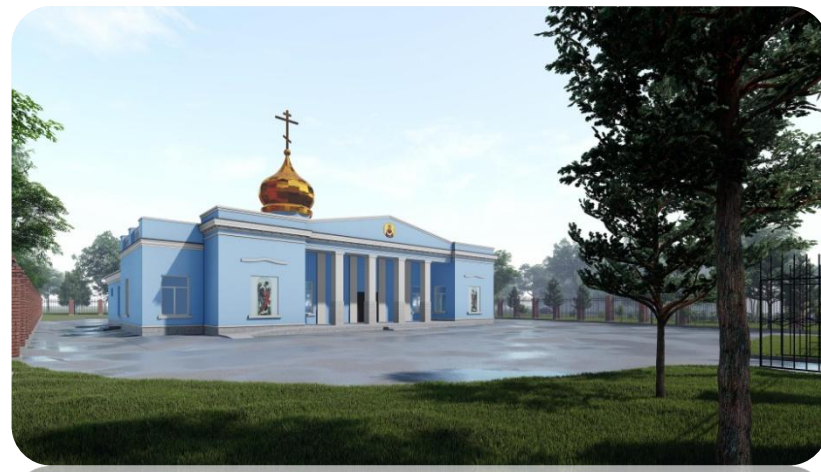

ВОЗВЕДЁМ КУПОЛ ВМЕСТЕ!

*Проект возведения купола с крестом на здании
Покровского храма г. Хабаровска*

НЕМНОГО О ХРАМЕ

**Храм Покрова Пресвятой
Богородицы - единственный
православный приход на
территории самого населённого
района города - Индустриального**

О ЗДАНИИ

Здание храма представляет собой типичную постройку 60-х годов прошлого века для проведения культмассовых мероприятий

ОСОБЕННОСТИ

Ввиду конструктивных особенностей здания, оно не воспринимается многими, именно как православный храм.

Одной из таких особенностей является отсутствие купола на кровле, как завершающего архитектурного элемента, присущего большинству православных храмов.

ПРОБЛЕМА

Из-за облика здания, изначально создававшегося как кинотеатр, отсутствия на нём купола, здание воспринимается людьми либо как обычное здание, либо как культовое учреждение неправославной направленности, или даже сектантское.

ЗАДАЧА

На сегодняшний день основной задачей в этом направлении является возведение купола над зданием храма и как его продолжение – установкой креста.

ПОДГОТОВКА

Для этого архитектурной мастерской
подготовлены 3D эскизы здания с куполом в
различных проекциях