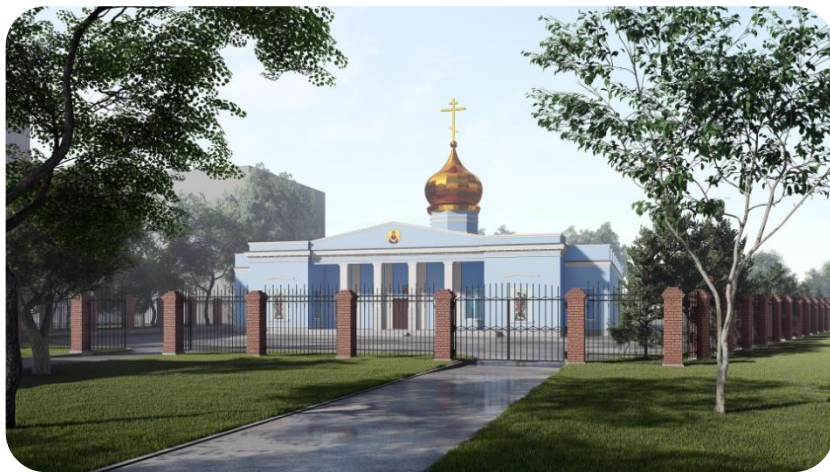

ВОЗВЕДЁМ КУПОЛ ВМЕСТЕ!

*Проект возведения купола с крестом на здании
Покровского храма г. Хабаровска*

НЕМНОГО О ХРАМЕ

**Храм Покрова Пресвятой
Богородицы - единственный
православный приход на
территории самого населённого
района города - Индустриального**

О ЗДАНИИ

Здание храма представляет собой типичную постройку 60-х годов прошлого века для проведения культмассовых мероприятий

ОСОБЕННОСТИ

Ввиду конструктивных особенностей здания, оно не воспринимается многими, именно как православный храм.

Одной из таких особенностей является отсутствие купола на кровле, как завершающего архитектурного элемента, присущего большинству православных храмов.

ПРОБЛЕМА

Из-за облика здания, изначально создававшегося как кинотеатр, отсутствия на нём купола, здание воспринимается людьми либо как обычное здание, либо как культовое учреждение неправославной направленности, или даже сектантское.

ЗАДАЧА

На сегодняшний день основной задачей в этом направлении является возведение купола над зданием храма и как его продолжение – установкой креста.

ПОДГОТОВКА

Для этого архитектурной мастерской
подготовлены 3D эскизы здания с куполом в
различных проекциях