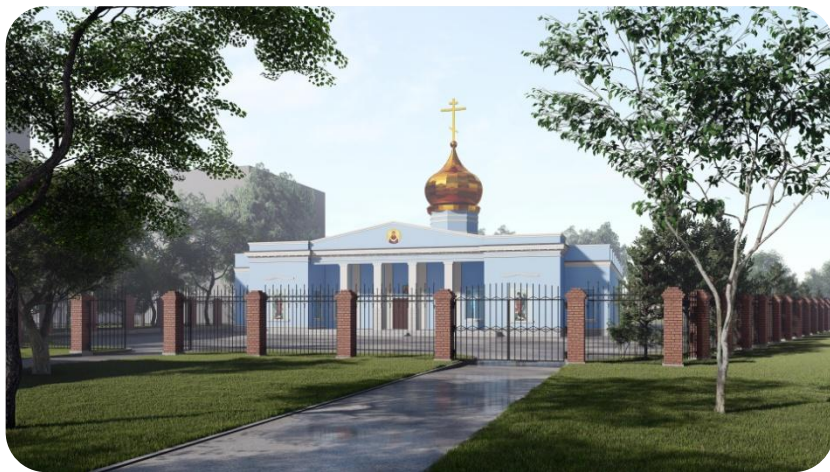

ПОДГОТОВКА

Для этого архитектурной мастерской
подготовлены 3D эскизы здания с куполом в
различных проекциях