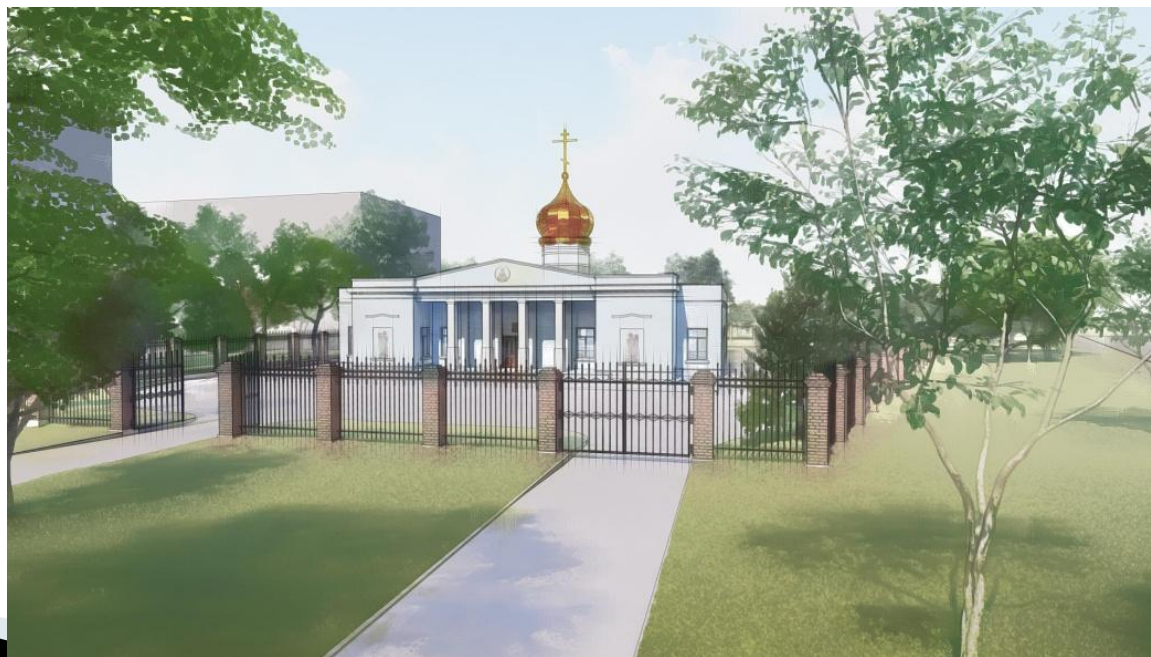

ВОЗВЕДЁМ КУПОЛ ВМЕСТЕ!

*Проект возведения купола с крестом на здании
Покровского храма г. Хабаровска*

НЕМНОГО О ХРАМЕ

**Храм Покрова Пресвятой
Богородицы - единственный
православный приход на
территории самого населённого
района города - Индустриального**

О ЗДАНИИ

Здание храма представляет собой типичную постройку 60-х годов прошлого века для проведения культмассовых мероприятий

ОСОБЕННОСТИ

Ввиду конструктивных особенностей здания, оно не воспринимается многими, именно как православный храм.

Одной из таких особенностей является отсутствие купола на кровле, как завершающего архитектурного элемента, присущего большинству православных храмов.

ПРОБЛЕМА

Из-за облика здания, изначально создававшегося как кинотеатр, отсутствия на нём купола, здание воспринимается людьми либо как обычное здание, либо как культовое учреждение неправославной направленности, или даже сектантское.

ЗАДАЧА

На сегодняшний день основной задачей в этом направлении является возведение купола над зданием храма и как его продолжение – установкой креста.

ПОДГОТОВКА

Для этого архитектурной мастерской
подготовлены 3D эскизы здания с куполом в
различных проекциях