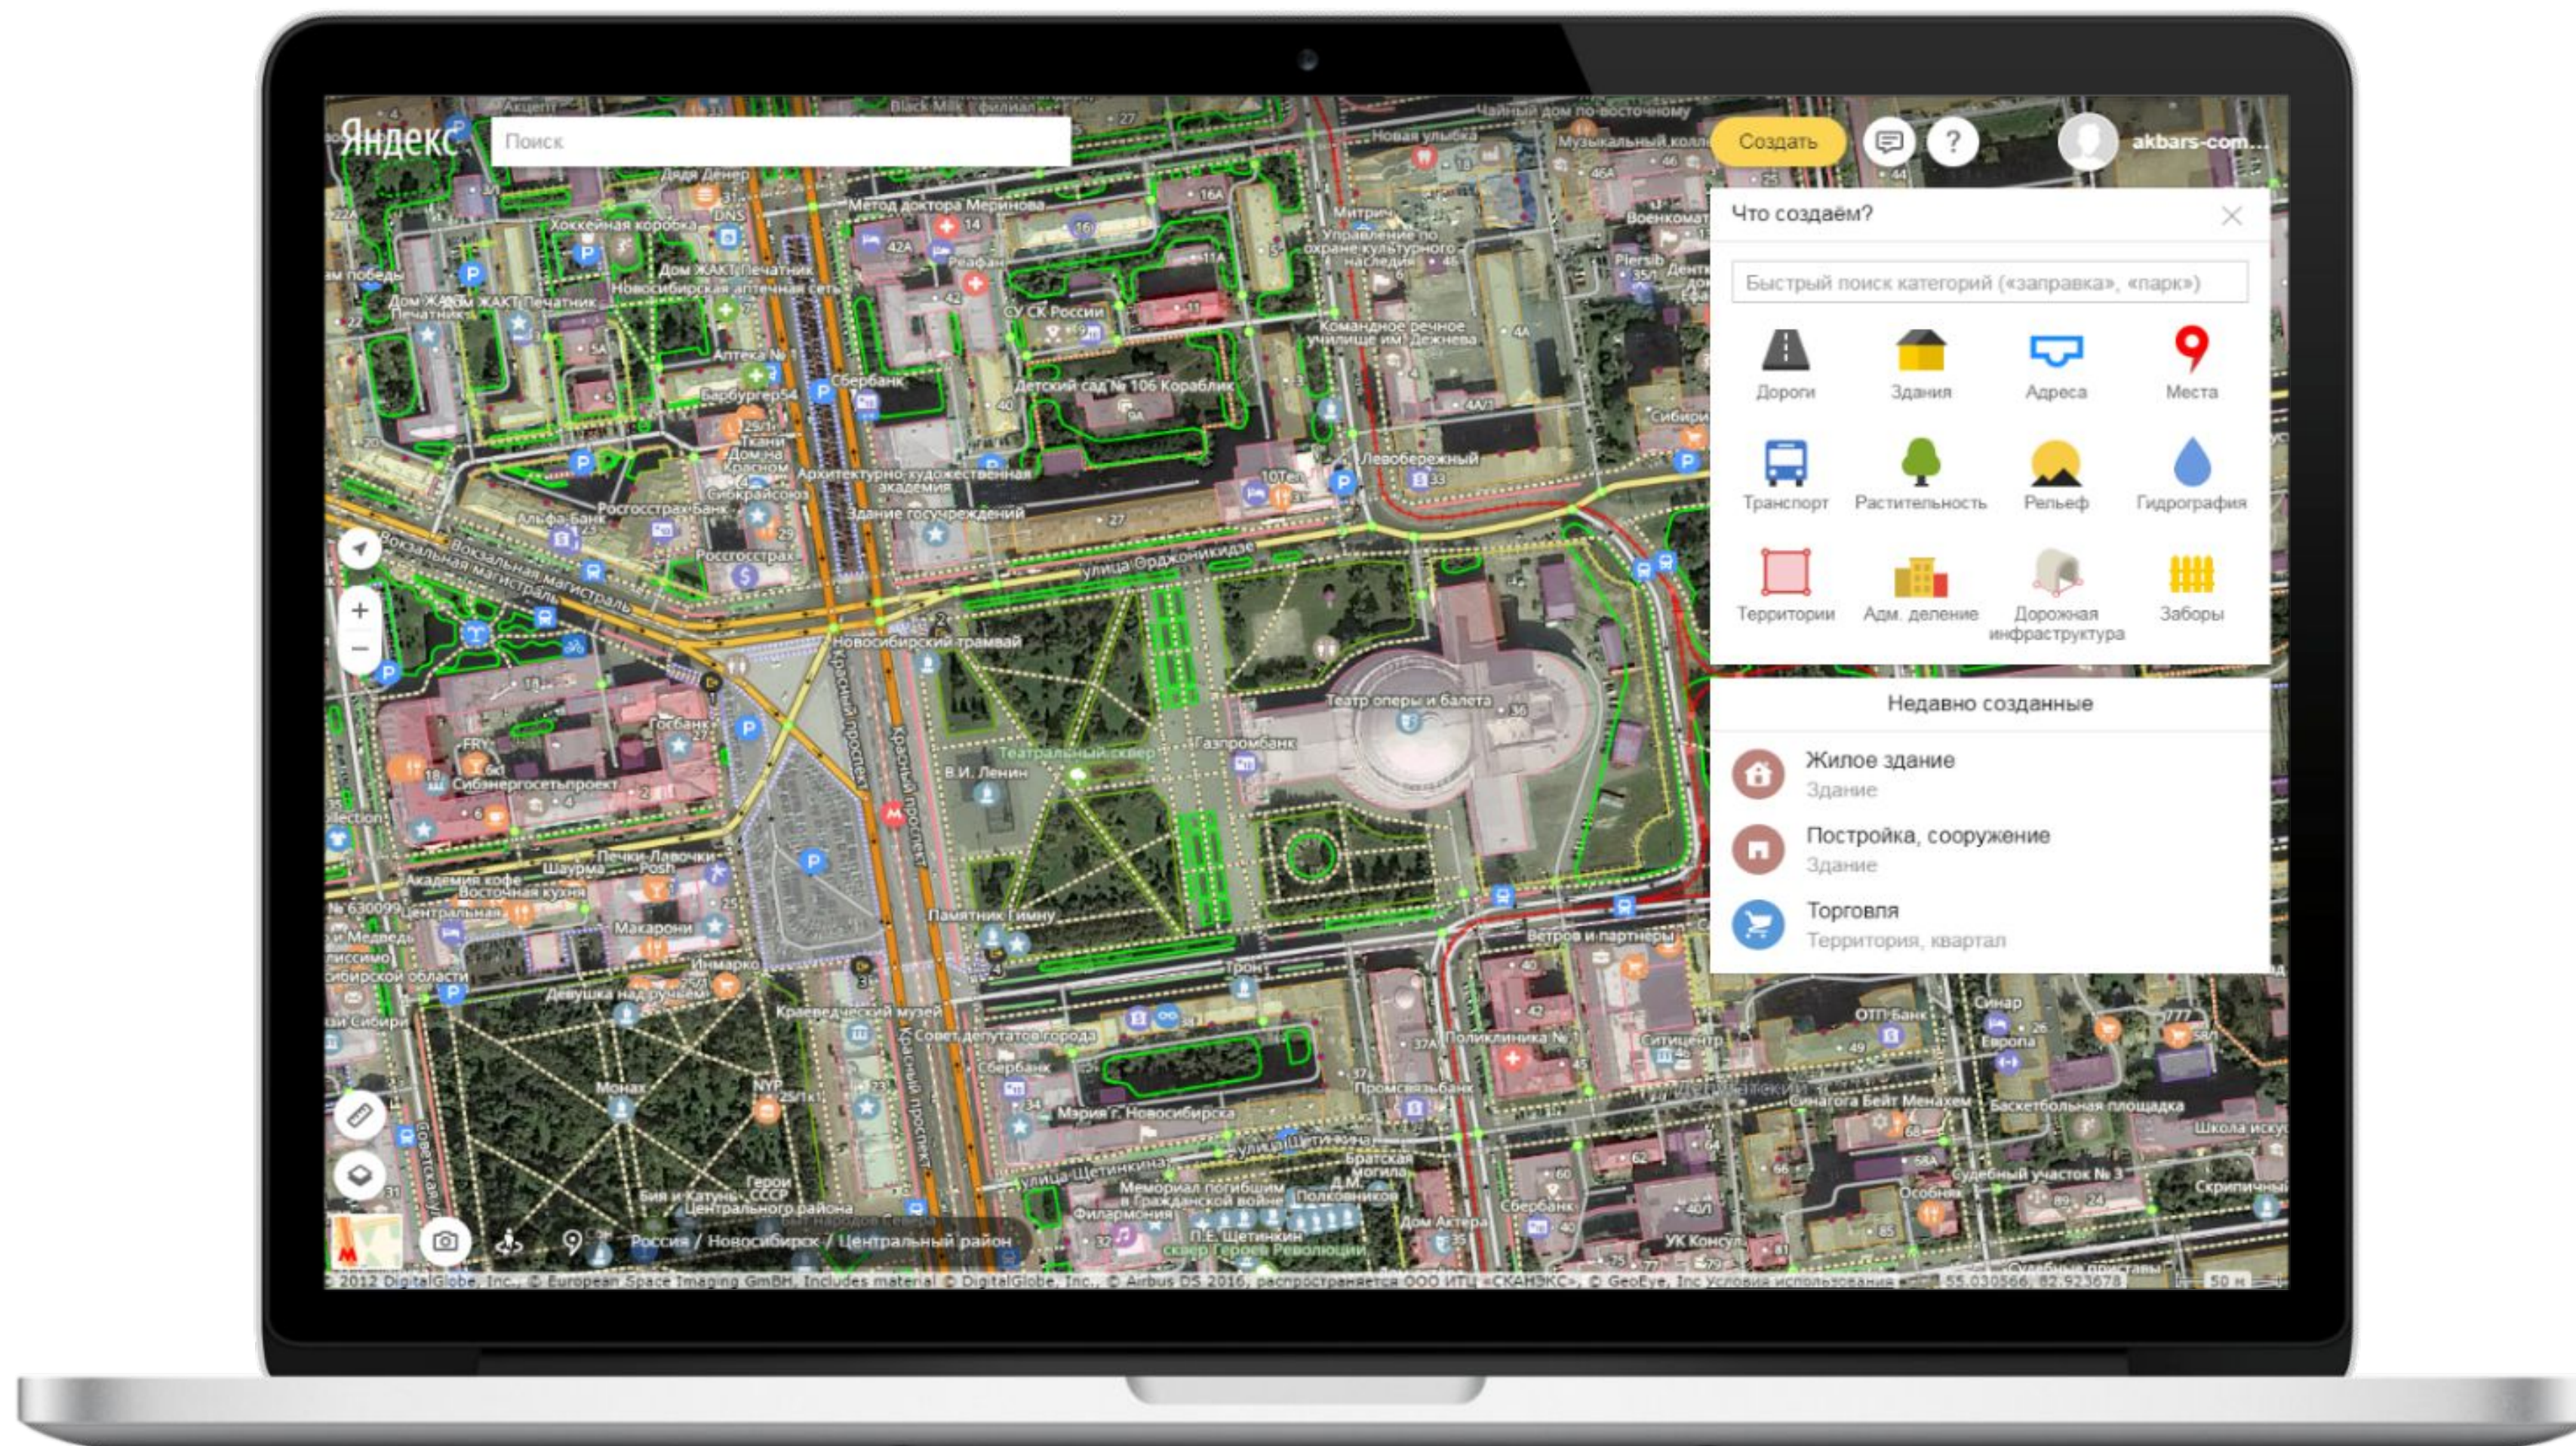

Дополнение карты Яндекс: любые объекты