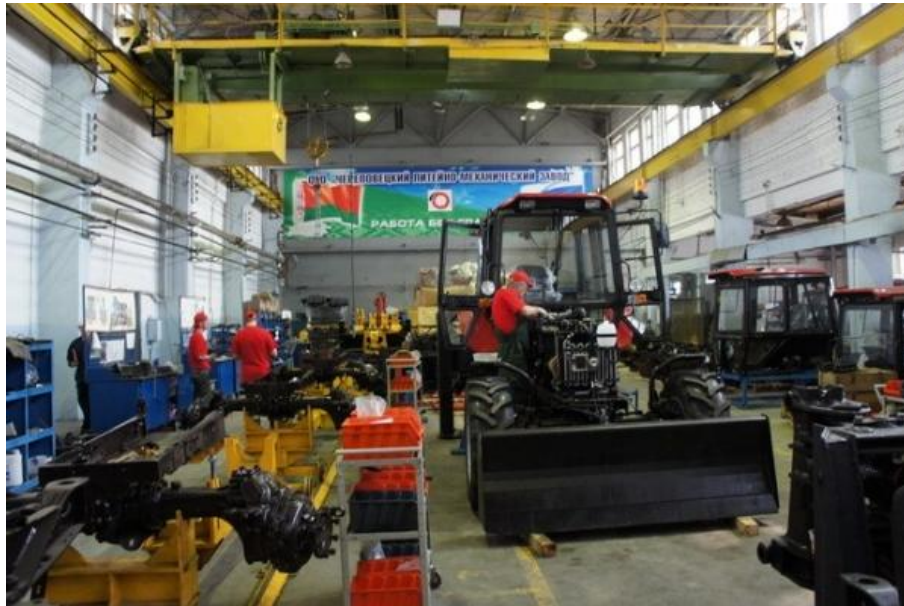

**Самое крупное  
предприятие  
Череповца-  
металлургический  
комбинат  
«Северсталь». На  
нем изготавливают  
автомобильные  
листы, судосталь,  
металл для газо- и  
нефтепроводов,  
много другой  
продукции из чугуна  
и стали.**

**Северсталь-метиз**

**На предприятии  
« Северсталь –  
Метиз»  
(сталепрокатный  
завод) изготавливают  
холоднотянутую  
сталь,  
Проволоку, гвозди,  
сетку и другие  
изделия.**

  
СтальЭмаль

**На предприятии  
«Северсталь-эмаль»  
изготавливают эмалированную посуду.**

В крупное предприятие «ФосАгро» входят череповецкие предприятия «Аммофос» и «Азот», которые выпускают минеральные удобрения и различные кислоты.

Череповецкий литейно-механический завод.

Производят на этом заводе трактора, спецтехнику, трубы и литье.

Череповецкий завод  
металлоконструкций  
(ЧЗМК)

Производит стальные  
металлоконструкции промышленного и  
гражданского назначения

Череповецкий фанерно-мебельный комбинат — крупнейшее деревообрабатывающее предприятие России, которое производит фанеру березовую листовую, плиту древесно-стружечную и ламинированную ДСП для производства мебели; смолы.