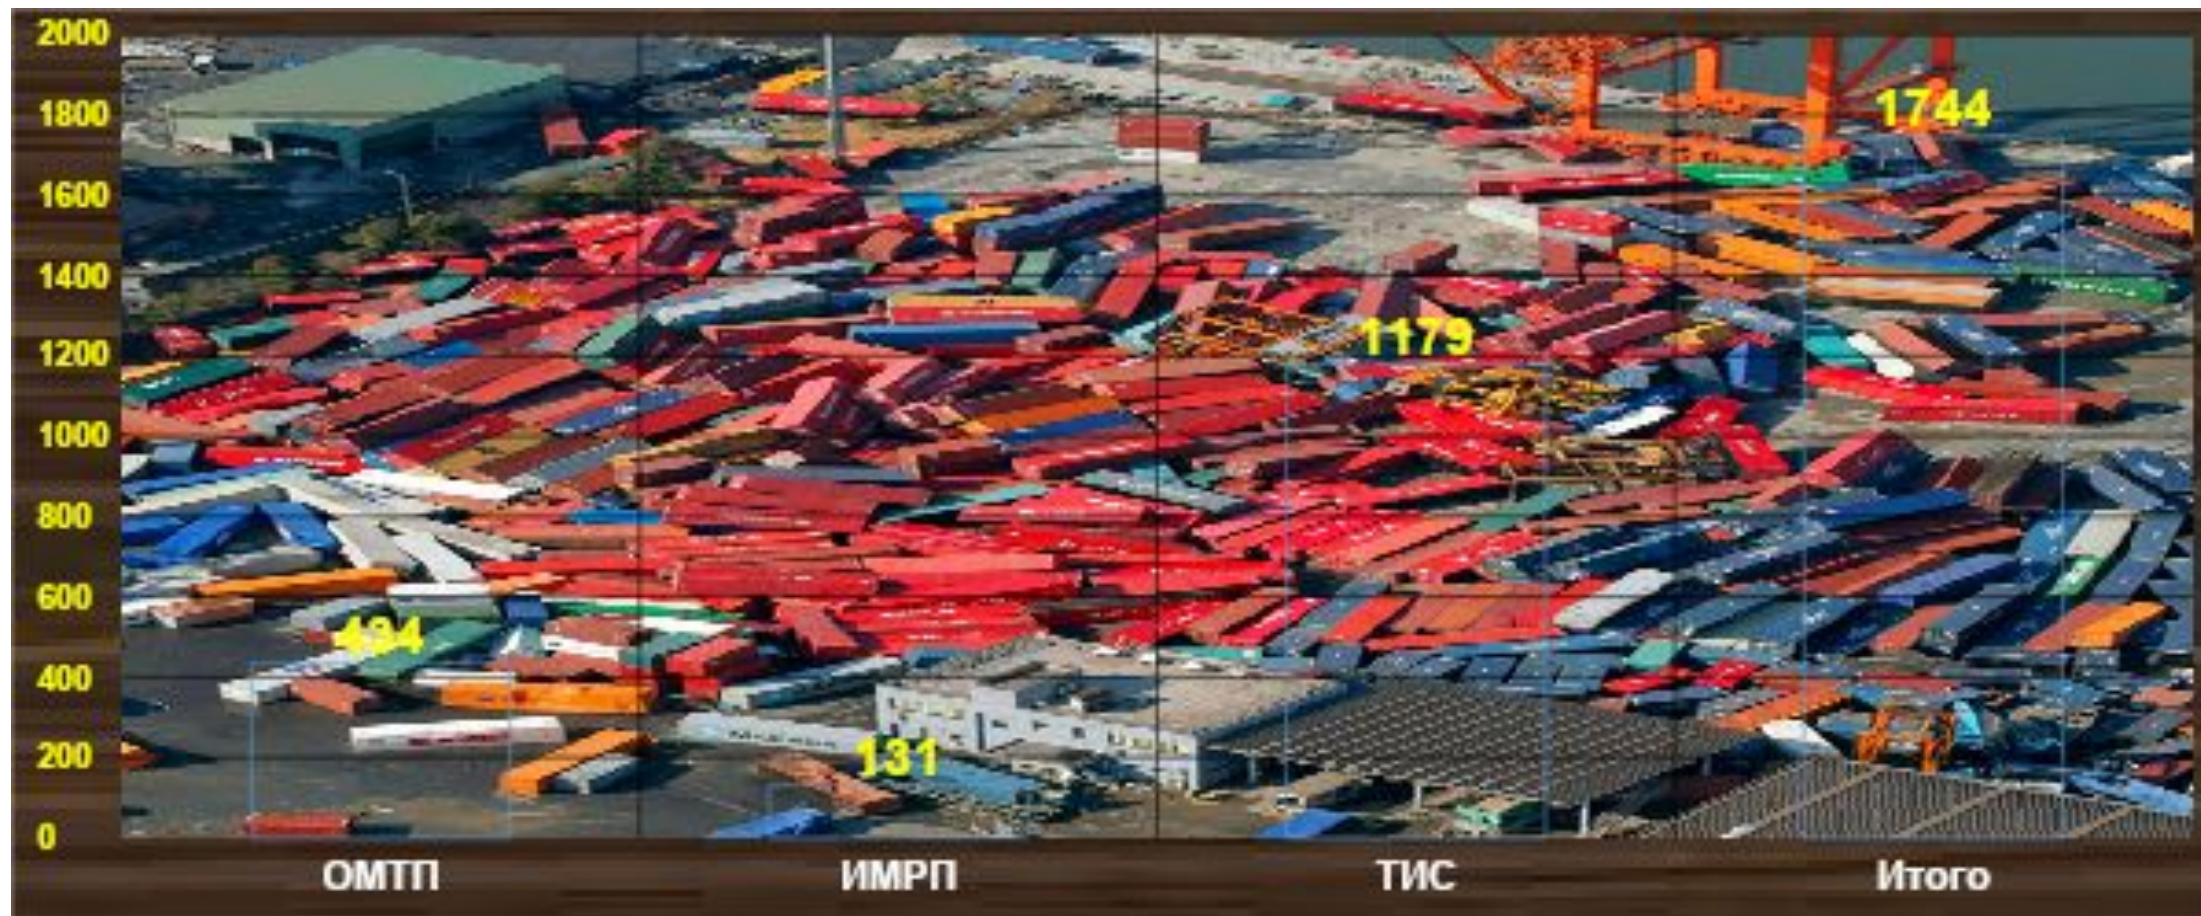

Отчет «Фьорст Вей»
отдел документации за
1-е полугодие 2019 г.

Количество контейнеров по терминалам

Сравнение количества контейнеров по типу 20ф и 40ф

Количество автовывозов из портов

Количество ЖД вывозов из портов

Статистика по типам отправок

Топ станций по развороту под экспорт ЖД отправок