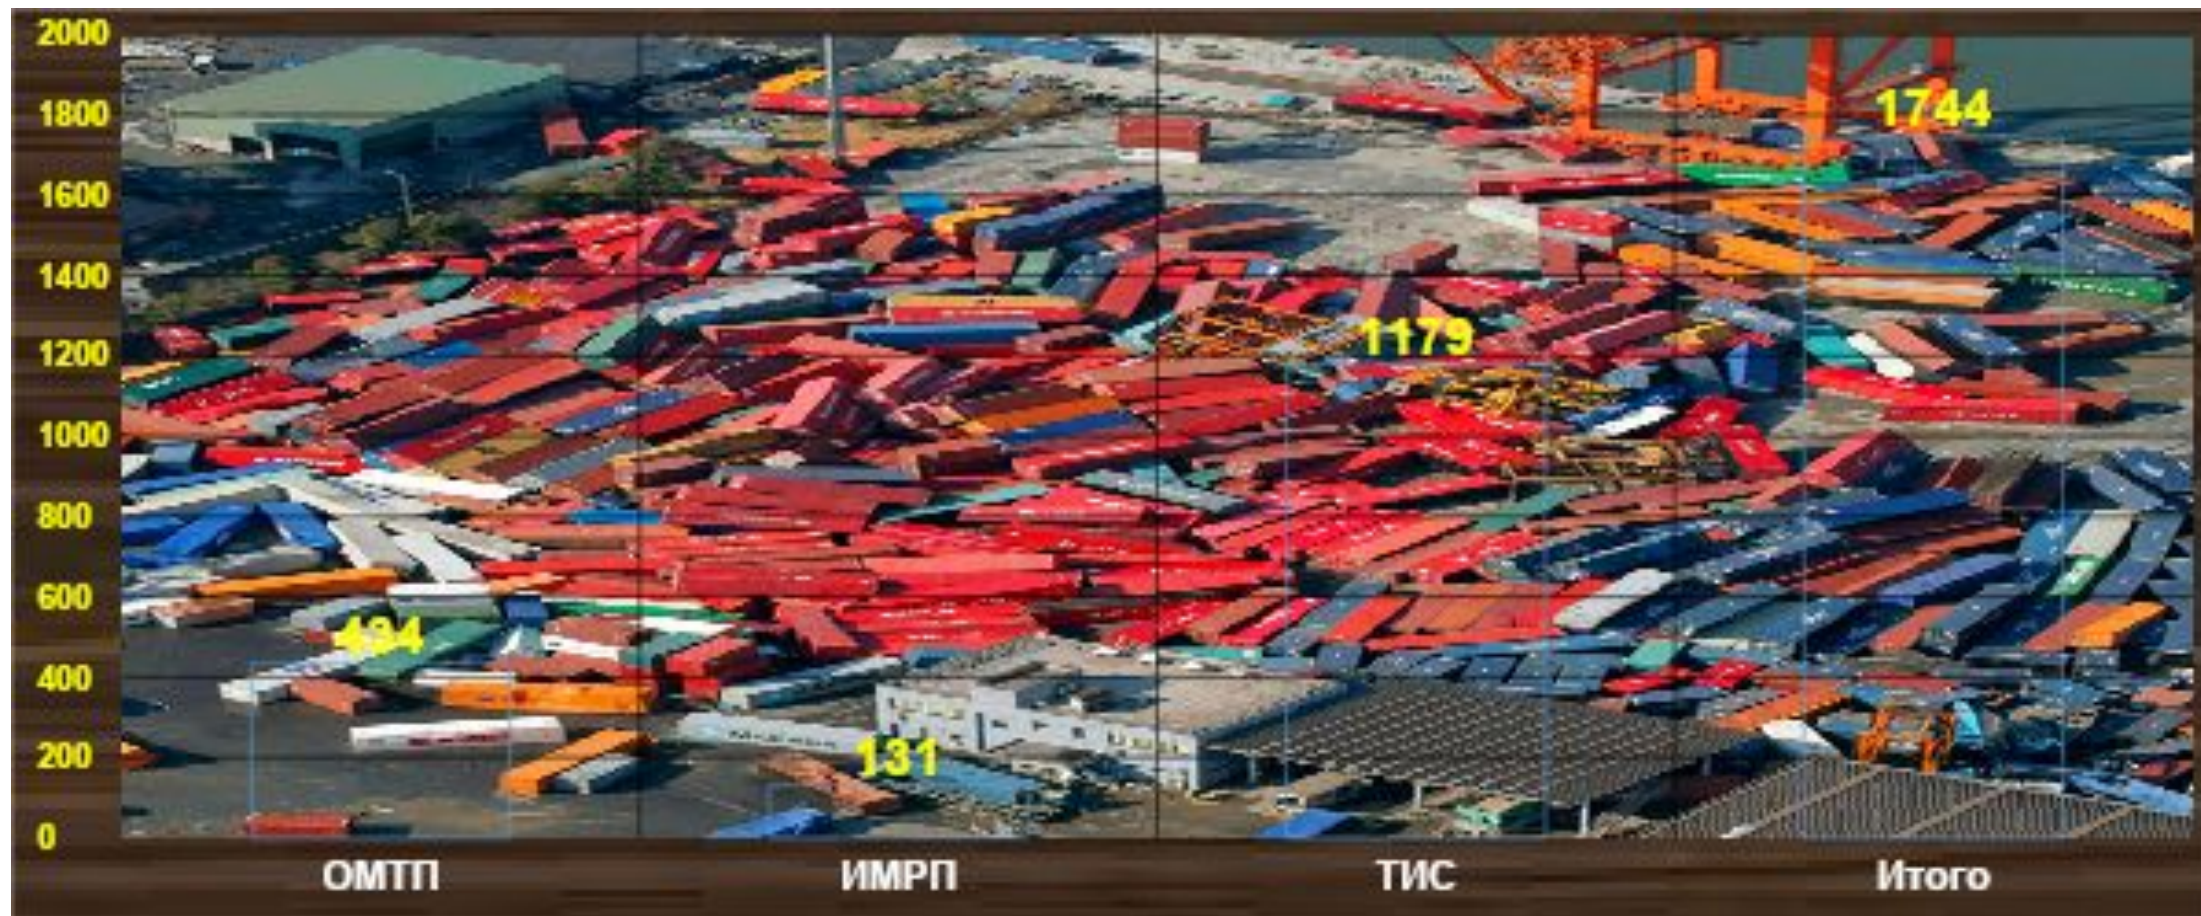

Отчет «Фьорст Вей»
отдел документации за
1-е полугодие 2019 г.

Количество контейнеров по терминалам

Сравнение количества контейнеров по типу 20ф и 40ф

Количество автовывозов из портов

Количество ЖД вывозов из портов

Статистика по типам отправок

Топ станций по развороту под экспорт ЖД отправок

- Хмельницк-млын
- ВКХП № 2
- Кролевецкий КХП
- Черняховский Элеватор
- Запорожский завод ферросплавов
- Черняховский Элеватор
- Джи Эн Эл
- Украинская Мукомольная компания
- Сквирский комбинат хлебопродуктов
- Тернопольский КХП