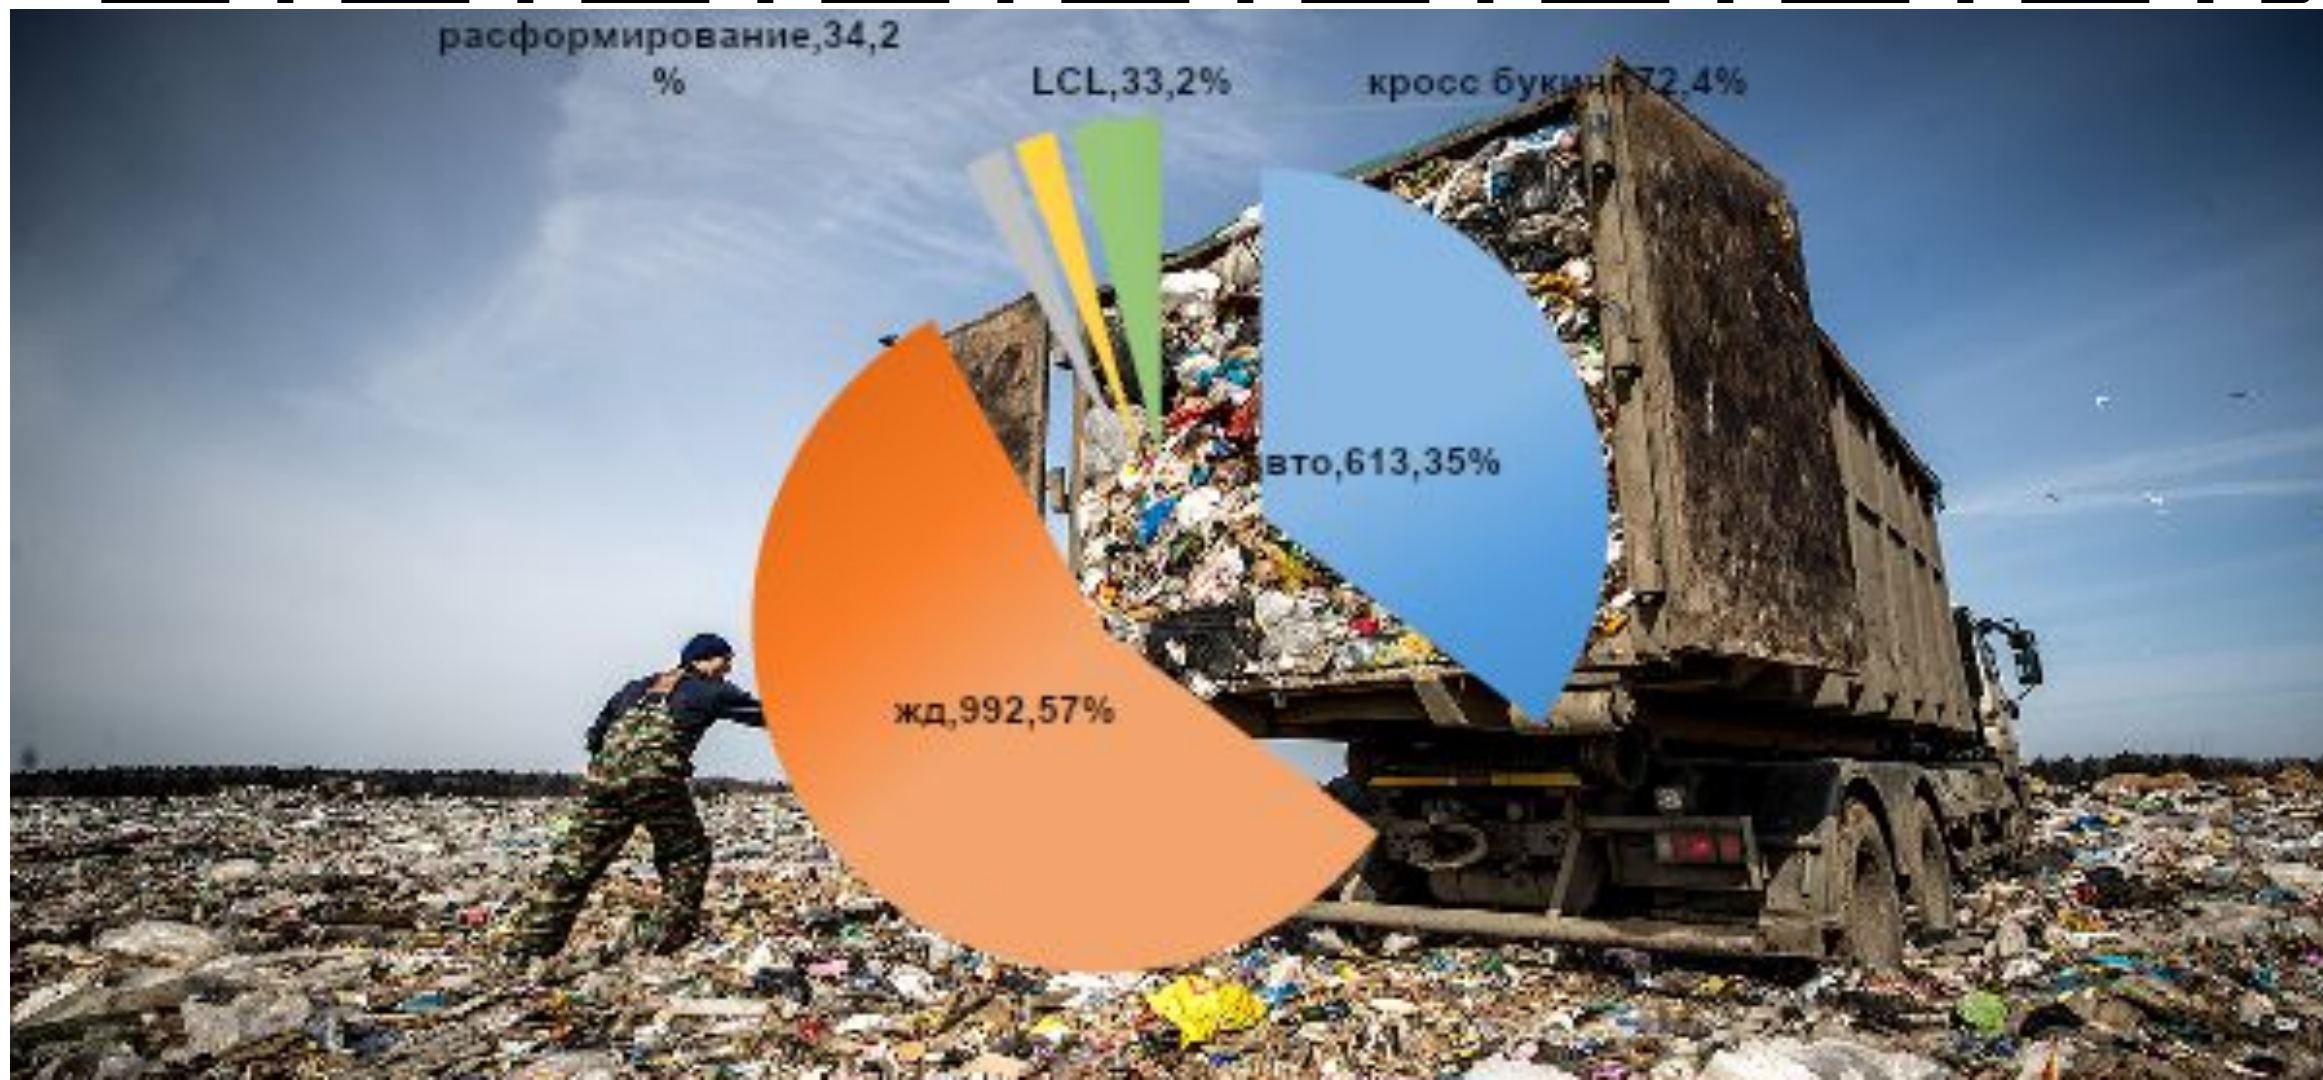

Статистика по типам отправок

Топ станций по развороту под экспорт ЖД отправок

- Хмельницк-млын
- ВКХП № 2
- Кролевецкий КХП
- Черняховский Элеватор
- Запорожский завод ферросплавов
- Черняховский Элеватор
- Джи Эн Эл
- Украинская Мукомольная компания
- Сквирский комбинат хлебопродуктов
- Тернопольский КХП