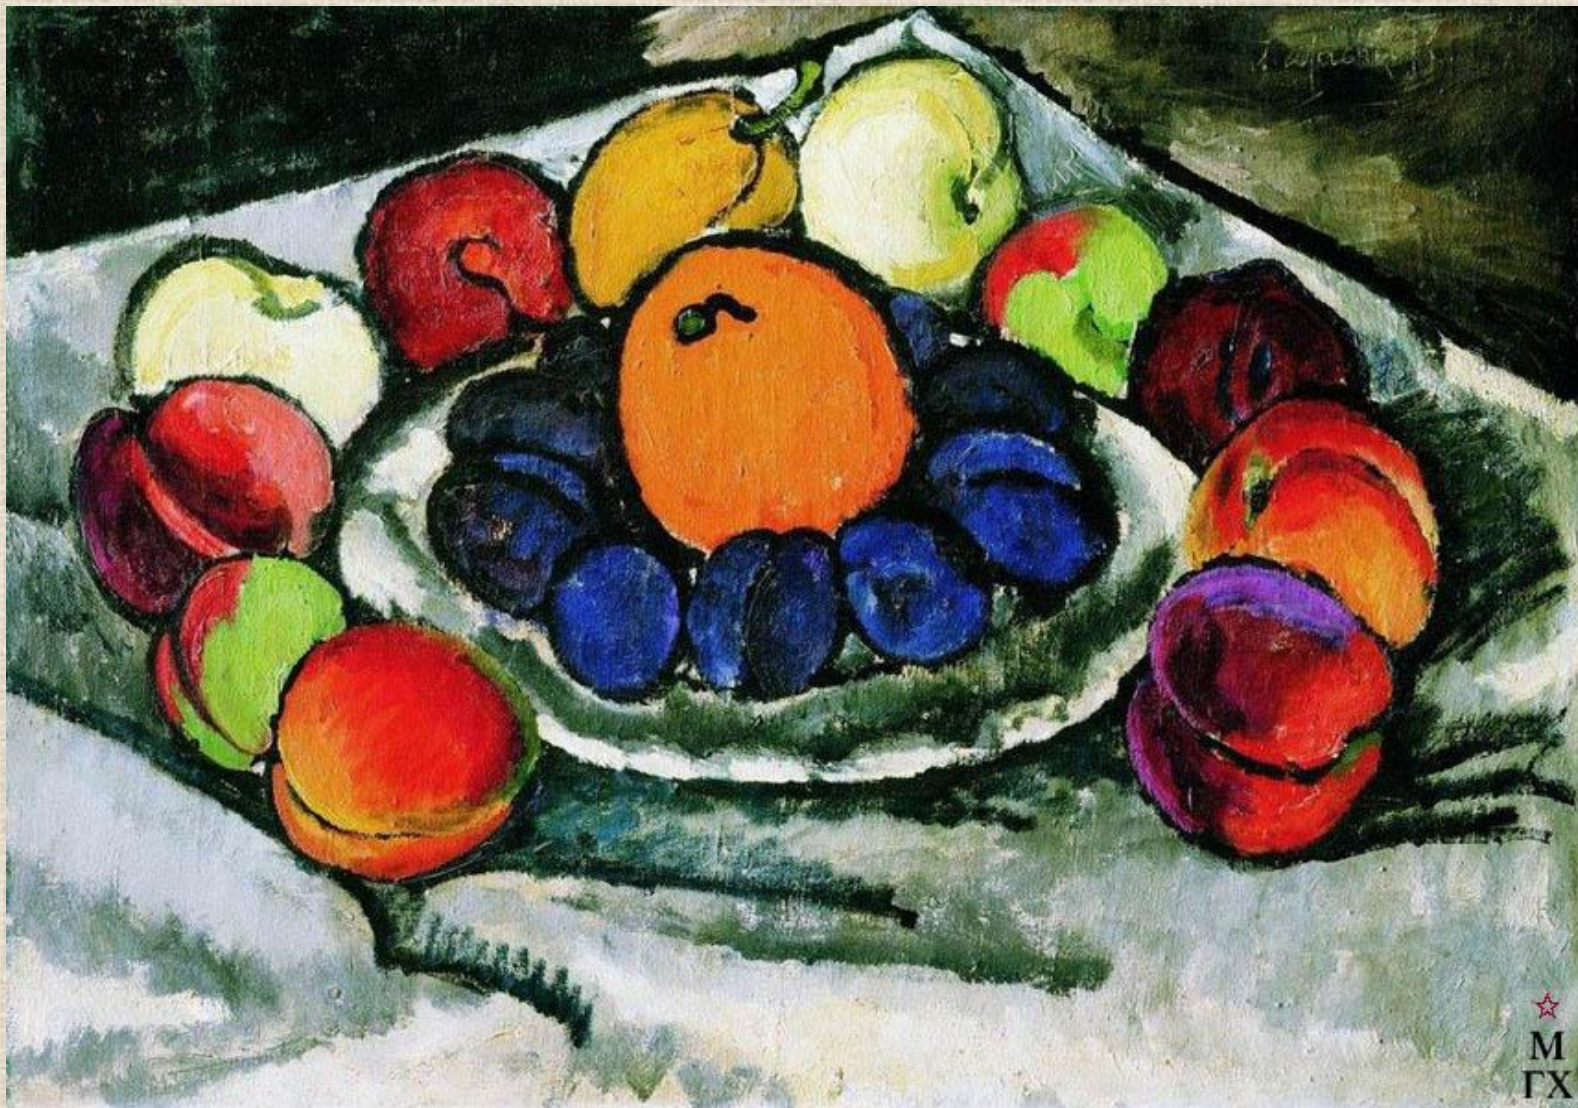

НАТЮРМО

РТ
(фр. *nature morte* —
«мёртвая природа») —
изображение
неодушевлённых
предметов в
изобразительном
искусстве

Машков Илья Иванович. Натюрморт с крабами. 1925г.

Машков Илья Иванович. Натюрморт. 1918г

**Машков Илья Иванович. Хлебы. Натюрморт.
1912г.**

**Машков Илья Иванович. Натюрморт с виноградом.
1910**

**Машков Илья
Иванович.
Ягоды на фоне
красного
подноса.
1910**

**Машков Илья
Иванович.
Натюрморт.
Цветы в вазе
(с подносом). 1912**

Машков Илья Иванович. Натюрморт. 1930-е

И.И. Машков
Цветок в горшке
и клубника.
1938

**Снедь
московская.
Хлебы.
1924.
Государственная
Третьяковская
галерея.**

Снедь московская: мясо, дичь (1924)
Третьяковская галерея.

Натюрморт. Фрукты на блюде. 1910. ГТГ

Натюрморт. Рыбы. 1910

Натюрморт (Модернизм)

Натюрморт. Виноград, лимон и рак. 1924. ГТГ

Натюрморт с самоваром

Натюрморт. 1930-е

Ананасы и бананы (Модернизм) 1938

**«Тыква». 1914 г. Государственная
Третьяковская галерея**