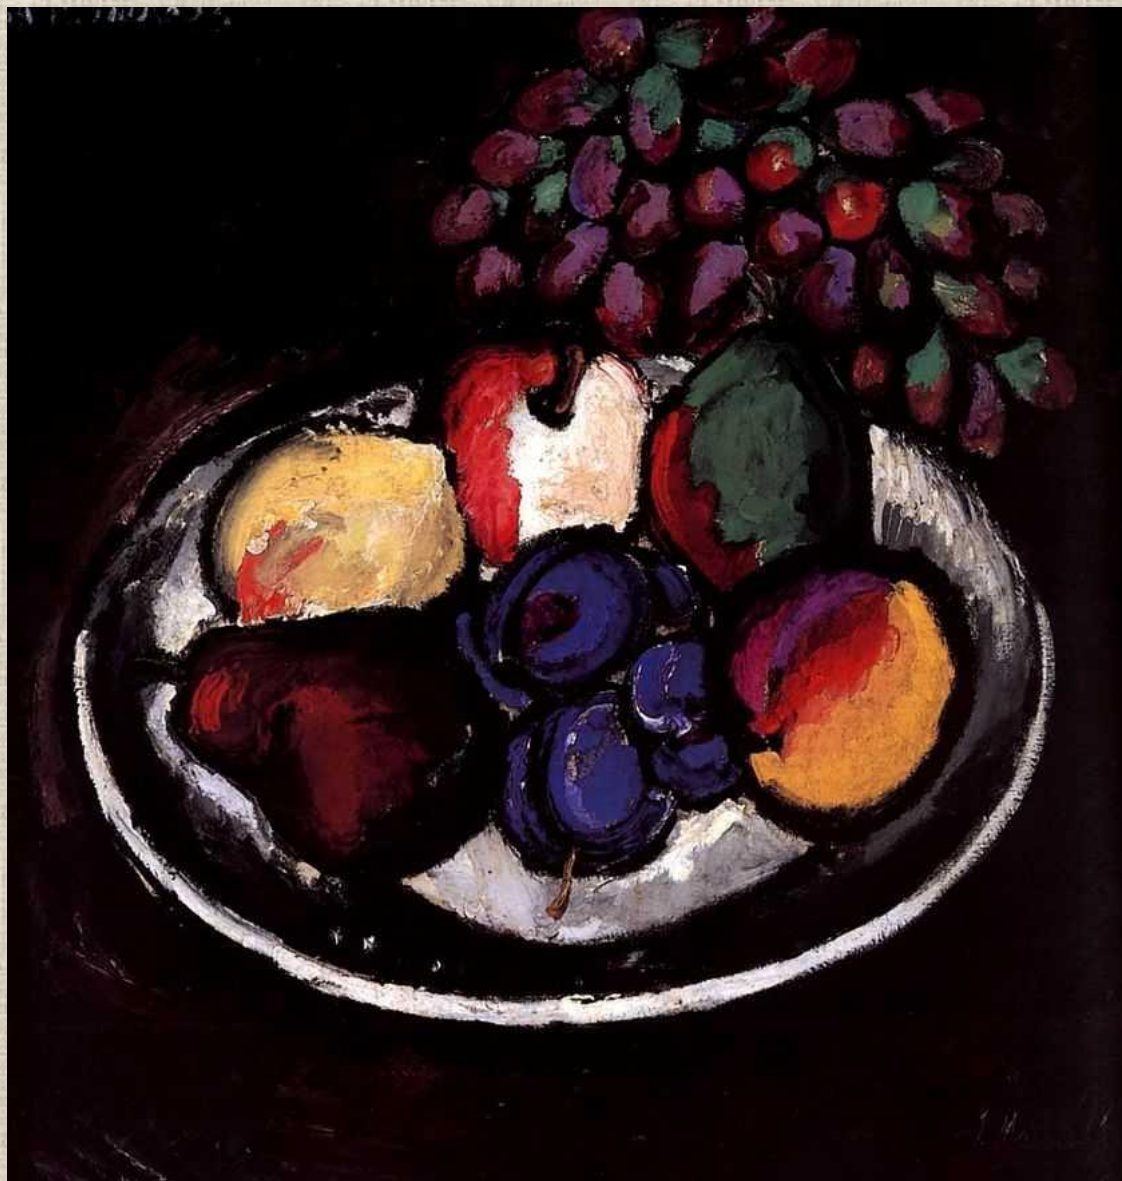

НАТЮРМО

РТ
(фр. *nature morte* —
«мёртвая природа») —
изображение
неодушевлённых
предметов в
изобразительном
искусстве

Машков Илья Иванович. Натюрморт с крабами. 1925г.

Машков Илья Иванович. Натюрморт. 1918г

**Машков Илья Иванович. Хлебы. Натюрморт.
1912г.**

**Машков Илья Иванович. Натюрморт с виноградом.
1910**

**Машков Илья
Иванович.
Ягоды на фоне
красного
подноса.
1910**

**Машков Илья
Иванович.
Натюрморт.
Цветы в вазе
(с подносом). 1912**

Машков Илья Иванович. Натюрморт. 1930-е

И.И. Машков
Цветок в горшке
и клубника.
1938

**Снедь
московская.
Хлебы.
1924.
Государственная
Третьяковская
галерея.**

Снедь московская: мясо, дичь (1924)
Третьяковская галерея.

Натюрморт. Фрукты на блюде. 1910. ГТГ

Натюрморт. Рыбы. 1910

Натюрморт (Модернизм)

Натюрморт. Виноград, лимон и рак. 1924. ГТГ

Натюрморт с самоваром

Натюрморт. 1930-е

Ананасы и бананы (Модернизм) 1938

**«Тыква». 1914 г. Государственная
Третьяковская галерея**