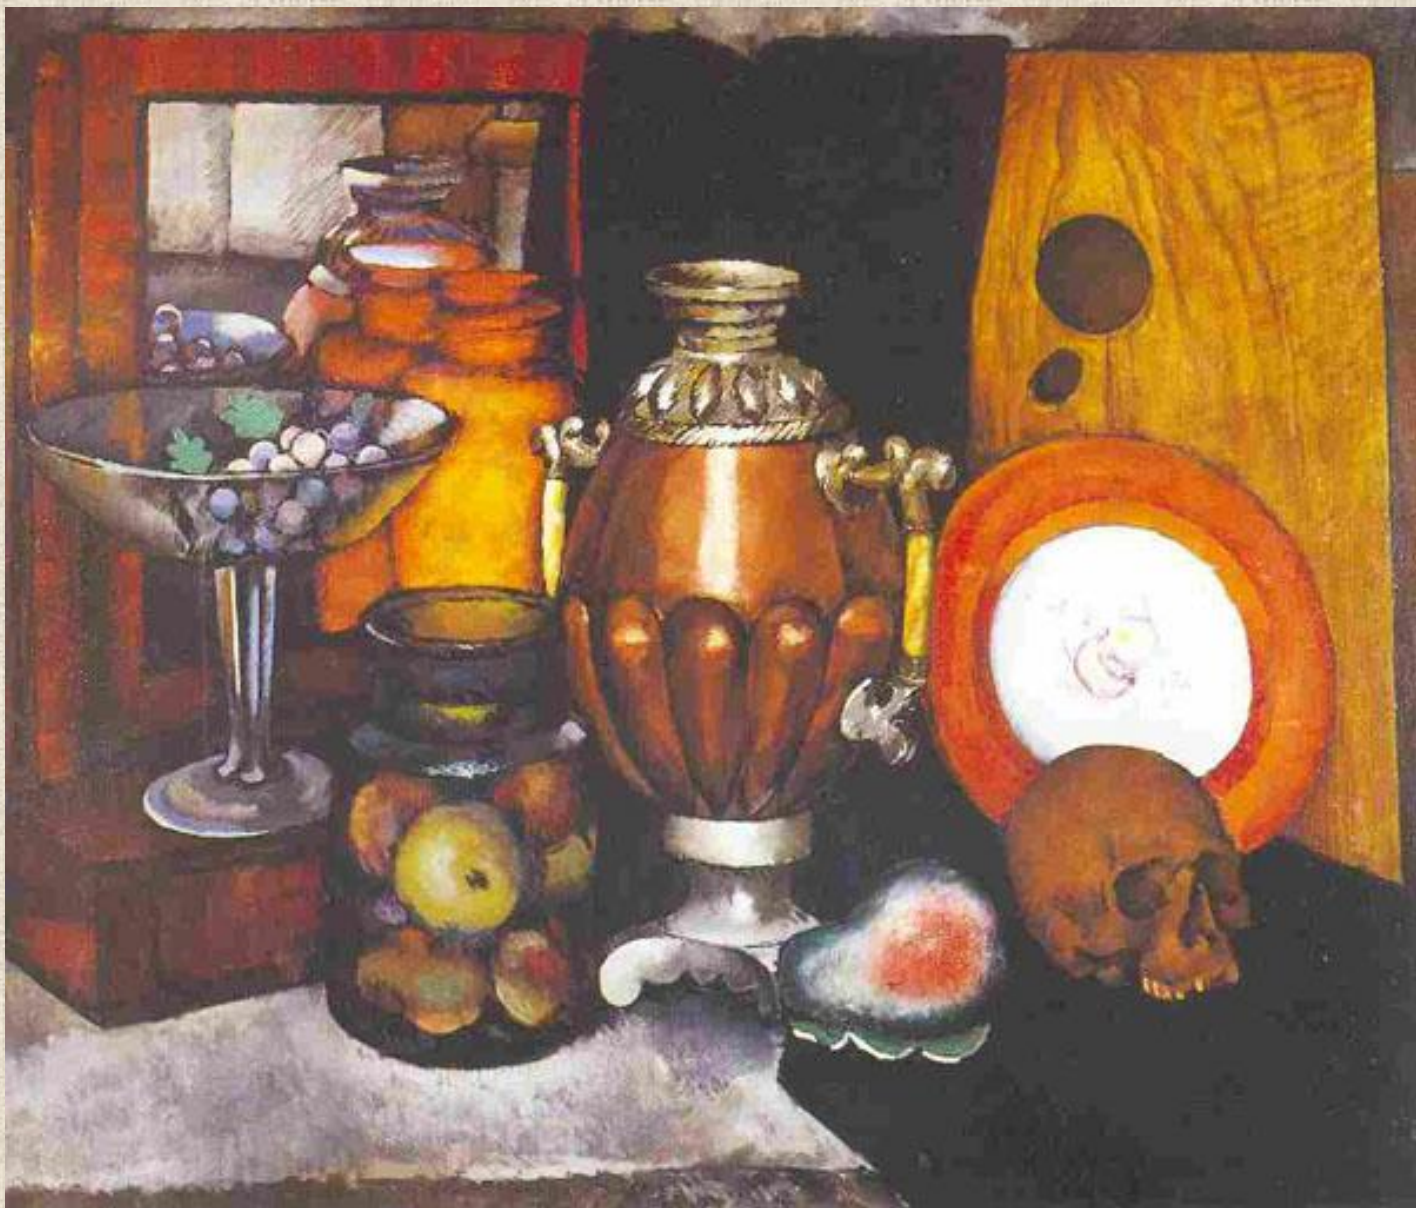

НАТЮРМО

РТ
(фр. *nature morte* —
«мёртвая природа») —
изображение
неодушевлённых
предметов в
изобразительном
искусстве

Машков Илья Иванович. Натюрморт с крабами. 1925г.

Машков Илья Иванович. Натюрморт. 1918г

**Машков Илья Иванович. Хлебы. Натюрморт.
1912г.**

**Машков Илья Иванович. Натюрморт с виноградом.
1910**

**Машков Илья
Иванович.
Ягоды на фоне
красного
подноса.
1910**

**Машков Илья
Иванович.
Натюрморт.
Цветы в вазе
(с подносом). 1912**

Машков Илья Иванович. Натюрморт. 1930-е

И.И. Машков
Цветок в горшке
и клубника.
1938

**Снедь
московская.
Хлебы.
1924.
Государственная
Третьяковская
галерея.**

Снедь московская: мясо, дичь (1924)
Третьяковская галерея.

Натюрморт. Фрукты на блюде. 1910. ГТГ

Натюрморт. Рыбы. 1910

Натюрморт (Модернизм)

Натюрморт. Виноград, лимон и рак. 1924. ГТГ

Натюрморт с самоваром

Натюрморт. 1930-е

Ананасы и бананы (Модернизм) 1938

**«Тыква». 1914 г. Государственная
Третьяковская галерея**