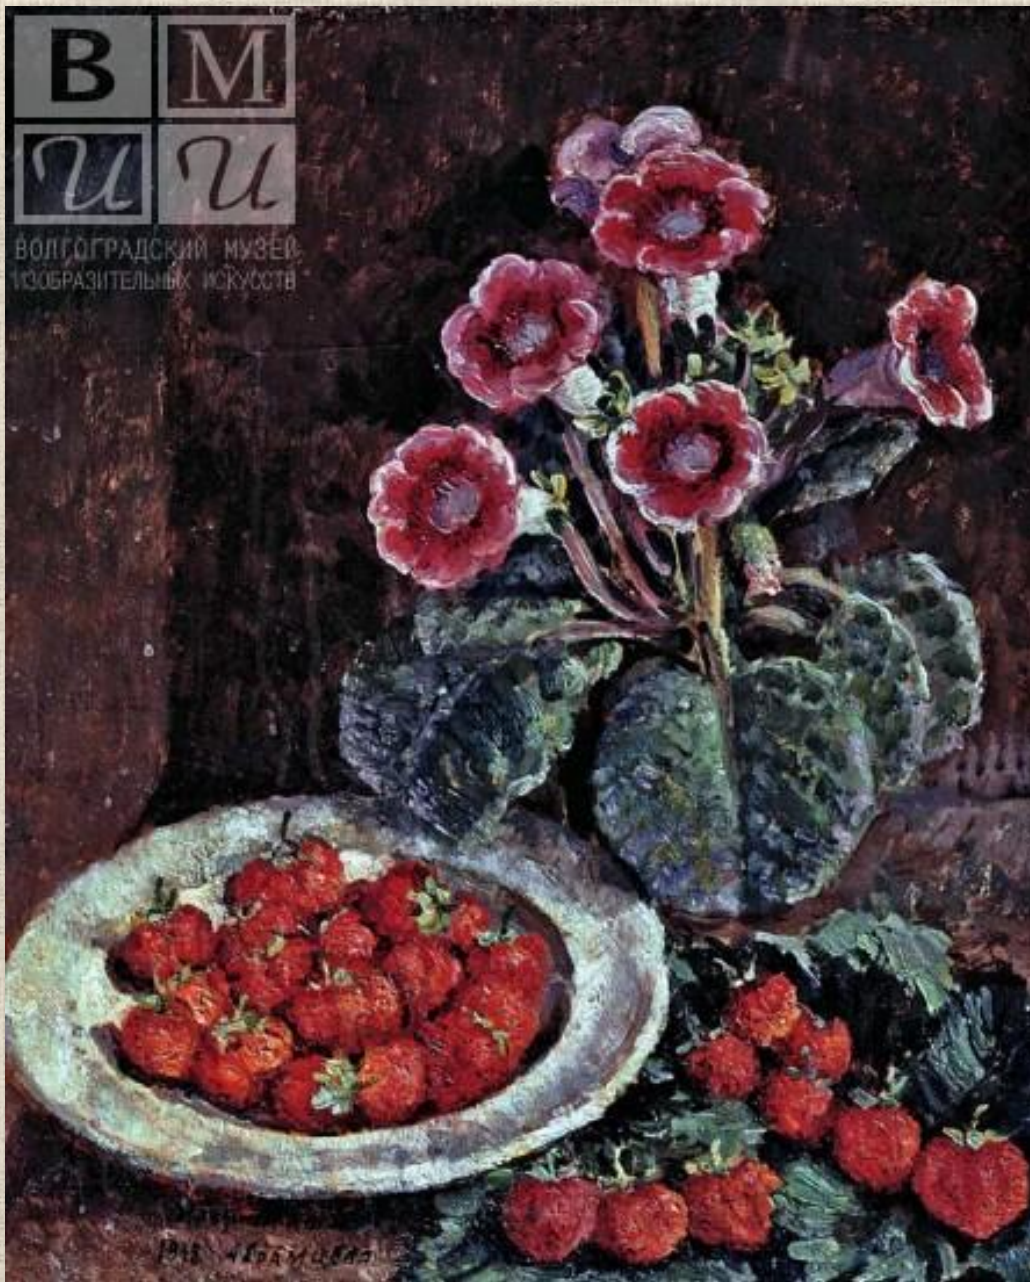

НАТЮРМО

РТ
(фр. *nature morte* —
«мёртвая природа») —
изображение
неодушевлённых
предметов в
изобразительном
искусстве

Машков Илья Иванович. Натюрморт с крабами. 1925г.

Машков Илья Иванович. Натюрморт. 1918г

**Машков Илья Иванович. Хлебы. Натюрморт.
1912г.**

**Машков Илья Иванович. Натюрморт с виноградом.
1910**

**Машков Илья
Иванович.
Ягоды на фоне
красного
подноса.
1910**

**Машков Илья
Иванович.
Натюрморт.
Цветы в вазе
(с подносом). 1912**

Машков Илья Иванович. Натюрморт. 1930-е

И.И. Машков
Цветок в горшке
и клубника.
1938

**Снедь
московская.
Хлебы.
1924.
Государственная
Третьяковская
галерея.**

Снедь московская: мясо, дичь (1924)
Третьяковская галерея.

Натюрморт. Фрукты на блюде. 1910. ГТГ

Натюрморт. Рыбы. 1910

Натюрморт (Модернизм)

Натюрморт. Виноград, лимон и рак. 1924. ГТГ

Натюрморт с самоваром

Натюрморт. 1930-е

Ананасы и бананы (Модернизм) 1938

**«Тыква». 1914 г. Государственная
Третьяковская галерея**