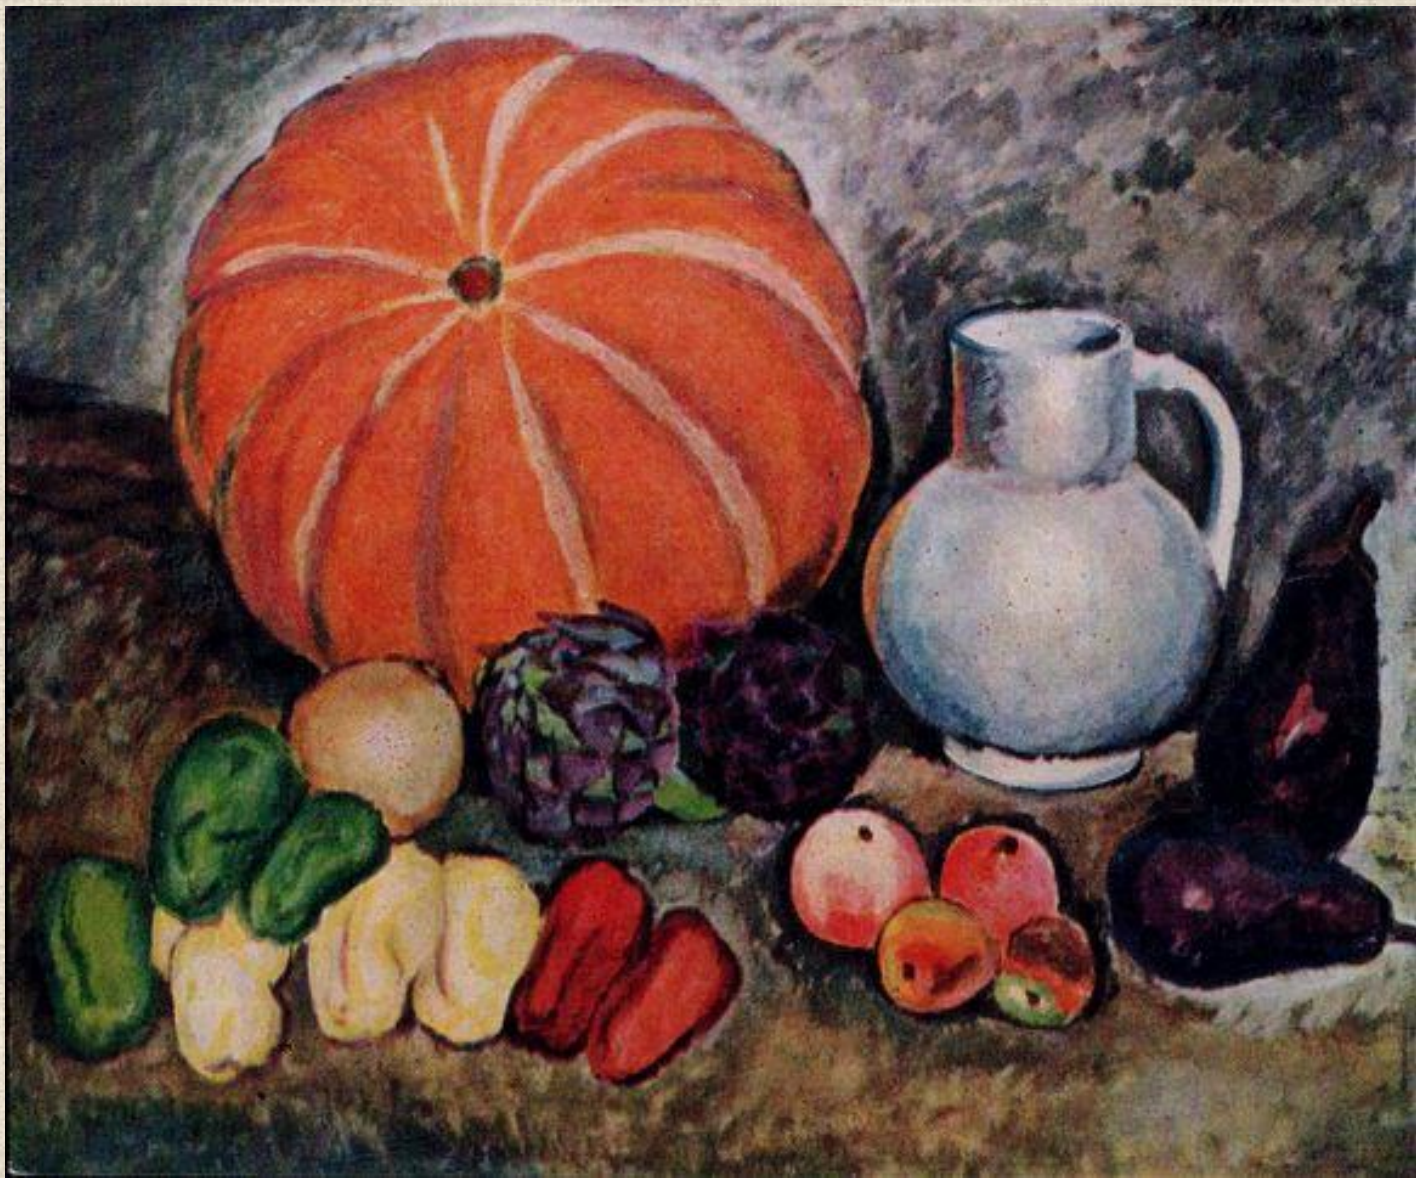

**Машков Илья Иванович. Хлебы. Натюрморт.
1912г.**

**Машков Илья Иванович. Натюрморт с виноградом.
1910**

**Машков Илья
Иванович.
Ягоды на фоне
красного
подноса.
1910**

**Машков Илья
Иванович.
Натюрморт.
Цветы в вазе
(с подносом). 1912**

Машков Илья Иванович. Натюрморт. 1930-е

И.И. Машков
Цветок в горшке
и клубника.
1938

**Снедь
московская.
Хлебы.
1924.
Государственная
Третьяковская
галерея.**

Снедь московская: мясо, дичь (1924)
Третьяковская галерея.

Натюрморт. Фрукты на блюде. 1910. ГТГ

Натюрморт. Рыбы. 1910

Натюрморт (Модернизм)

Натюрморт. Виноград, лимон и рак. 1924. ГТГ

Натюрморт с самоваром

Натюрморт. 1930-е

Ананасы и бананы (Модернизм) 1938

**«Тыква». 1914 г. Государственная
Третьяковская галерея**

Натюрморт с ананасом. 1908. ГРМ

**СПАСИБО
ЗА
ВНИМАНИЕ**