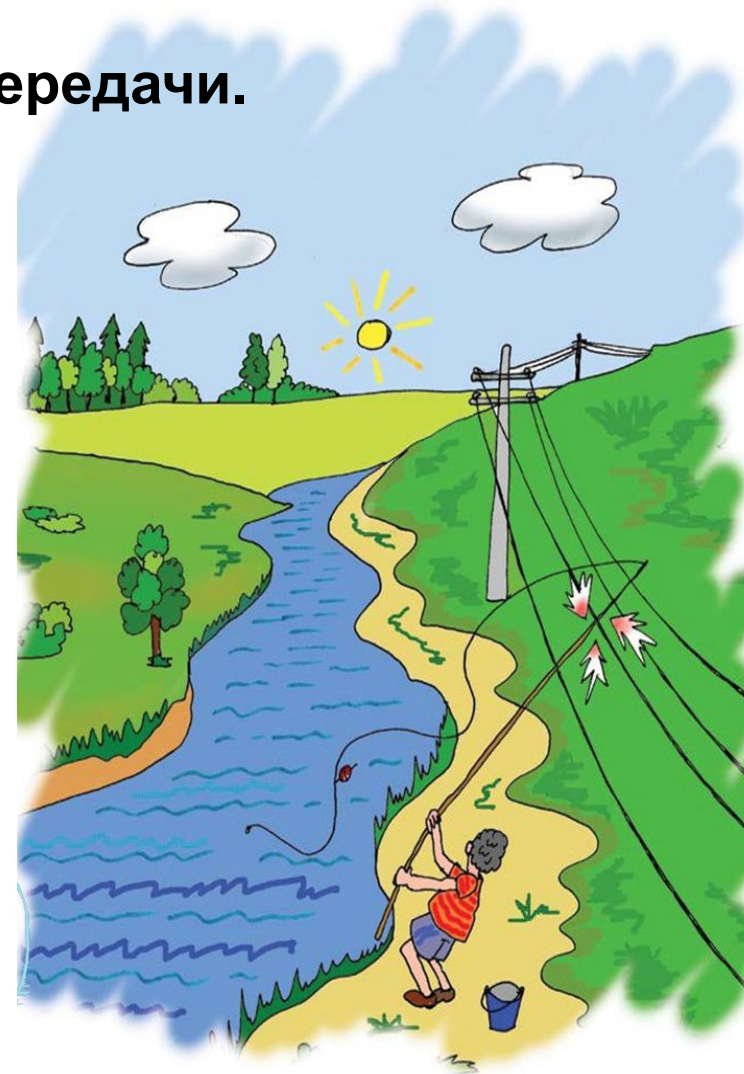

Электричество опасно!
Не делай сам! Останови друга!

Если увидели оборванный провод линии электропередачи, нельзя к нему приближаться. Об этом нужно сообщить взрослым.

Электричество опасно!
Не делай сам! Останови друга!

Электричество опасно!
Не делай сам! Останови друга!

Знак «Стрела» означает, что объект находится под высоким напряжением.

Устройство изображенное на картинке называется трансформатор. Открывать его нельзя.

Это опасно для жизни!

Электричество опасно!
Не делай сам! Останови друга!

**Дети, запомните правило:
Палкой, веткой, шестом –
никогда не прикасайтесь к электропроводу.
Это опасно для жизни!**

Электричество опасно!
Не делай сам! Останови друга!

**Нельзя рыбачить около линии электропередачи.
Это опасно для жизни!**

Электричество опасно!
Не делай сам! Останови друга!

О любой опасности нужно обязательно сообщить взрослым!

**ЭЛЕКТРИЧЕСТВО ОПАСНО!
НЕ ДЕЛАЙ САМ! ОСТАНОВИ ДРУГА!**