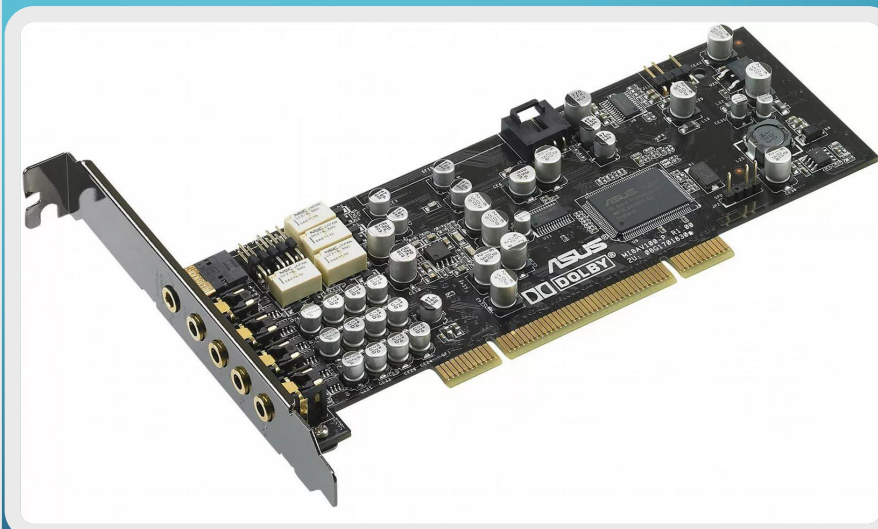

**Тема: внешние и  
внутренние компоненты ПК.**

**ВНУТРЕННИЕ КОМПОНЕНТЫ ПК.  
ТЕМА: ВНЕШНИЕ И**

Компоненты ПК делятся на 2 группы : периферия и внутренности.

- Внутренности ПК представляют собой набор «железа» : материнская плата , видео адаптер , процессор , оперативную память , HDD или SSD или SSHD диски , блок питания , кулера , сетевой адаптер , звуковую карту .
- Периферия это всё что снаружи корпуса : клавиатура , динамики или наушники , мышка , монитор , микрофон , гарнитура вместо микрофона и динамиков.

# МАТЕРИНСКАЯ ПЛАТА

- Материнская плата является основой ПК в буквальном смысле.
- В неё устанавливаются все внутренние элементы ПК.
- «Мать» может иметь на борту некоторые компоненты : видео адаптер , процессор , сетевой адаптер и звуковую

# ВИДЕО АДАПТЕР

- Или «видюха» нужна для работы с графикой и в частности вывода изображения.
- Звуковая карта делает тоже самое что и видео карта но со звуком.