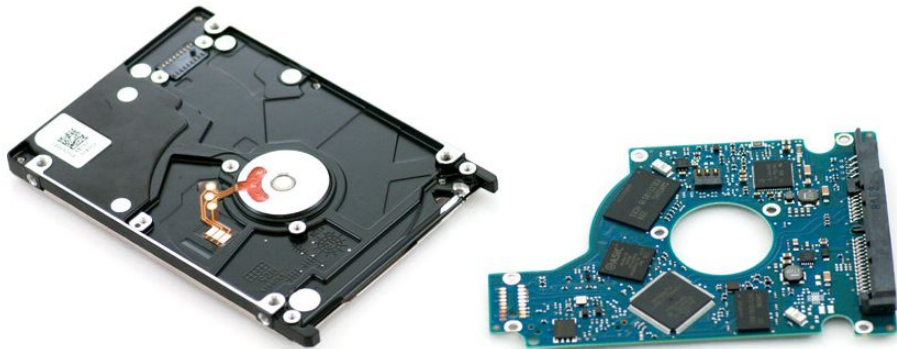

HDD ИЛИ SSD ИЛИ SSHD ДИСКИ

- **Hdd** диск это обычно используется для долговременного хранения довольно большого кол-во данных до 12 тера байт.
- **Ssd** обычно используют для хранения ос т.к. не имеют слишком большую ёмкость. В среднем до 256 гб.