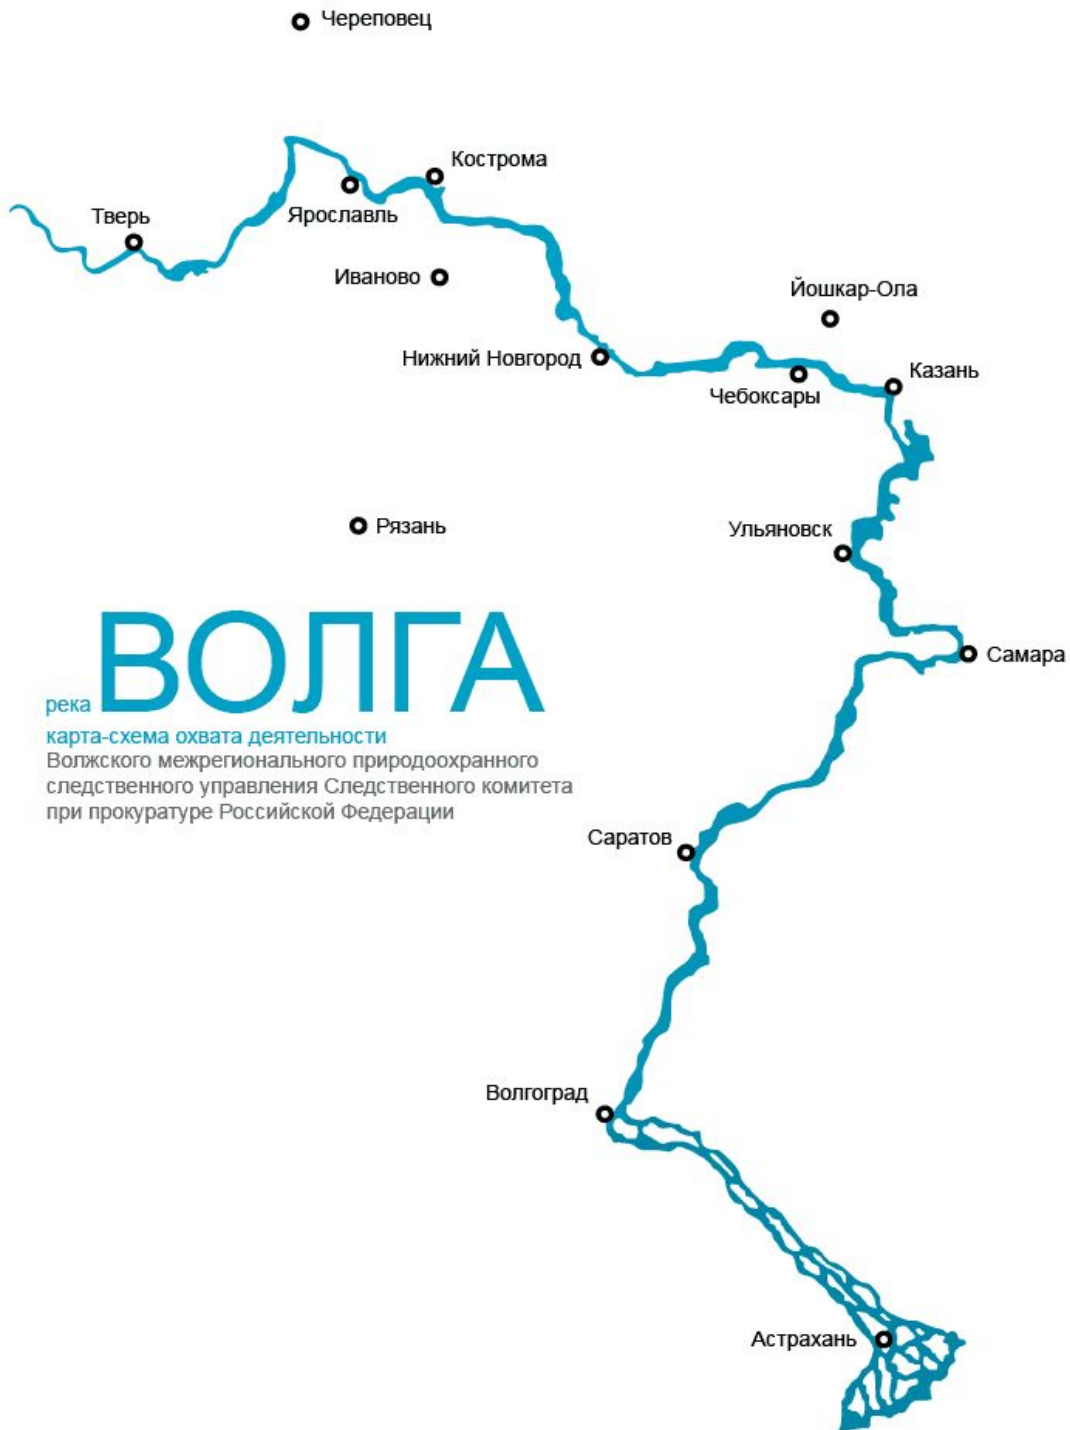

# Река священнейшая в мире

Агитбригада  
МБОУ СОШ

№1

г.Данилов

*Меж болот из  
малого  
колодца  
Ручеек, не  
умолкая,  
льется.*

# ВОЛГА

река  
карта-схема охвата деятельности  
Волжского межрегионального природоохранного  
следственного управления Следственного комитета  
при прокуратуре Российской Федерации

*Перед нею  
путь  
большой и  
долгий  
Из лесного  
края в край  
степной.*

***Сколько в воды эти принимала  
Горя и страданий, слёз людских!***

***Бунтовала ты, встречая бурей  
Всех врагов, что воду шли испить***

***Прекрасна, Волга, ты всегда,  
Несешь ты гордо свои воды***

***Волга – символ  
русской земли!***

*Теки, Россию украшая,  
Шуми, священная река!*