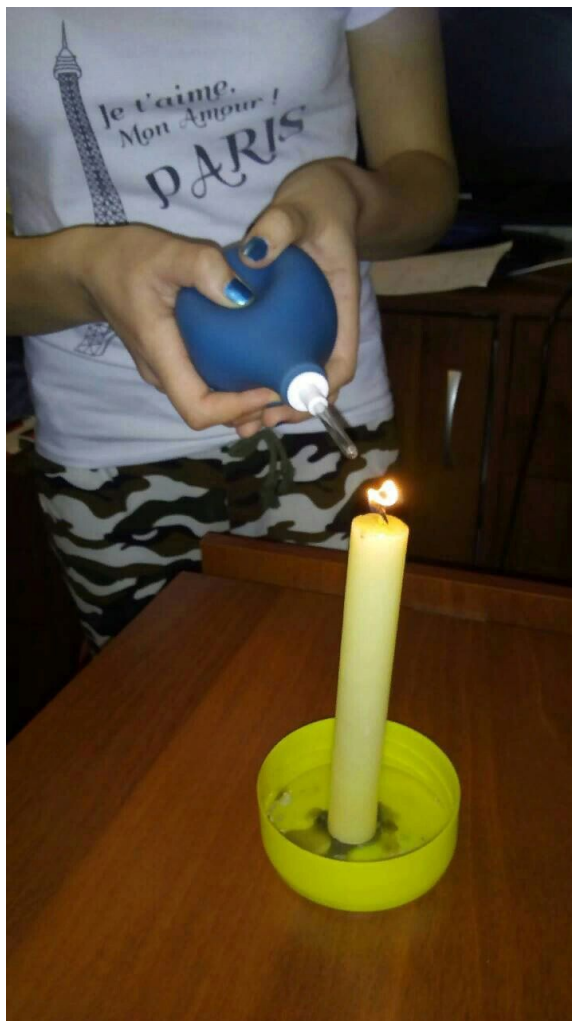

ОПЫТ №3

- Влияние воздуха на горение свечи