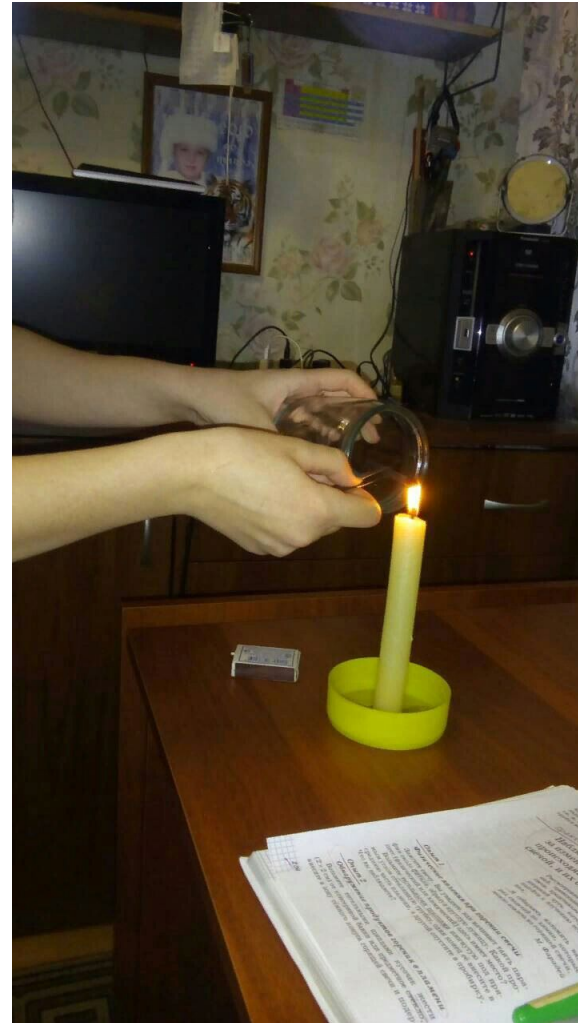

# ПРАКТИЧЕСКАЯ РАБОТА №2

НАБЛЮДЕНИЕ ЗА ИЗМЕНЕНИЯМИ,  
ПРОИСХОДЯЩИМИ С ГОРЯЩЕЙ  
СВЕЧОЙ, И ИХ ОПИСАНИЕ.

Выполнила ученица 8 «А» класса  
Демидова Анастасия

# ОПЫТ №1

- Физические явления при горении свечи