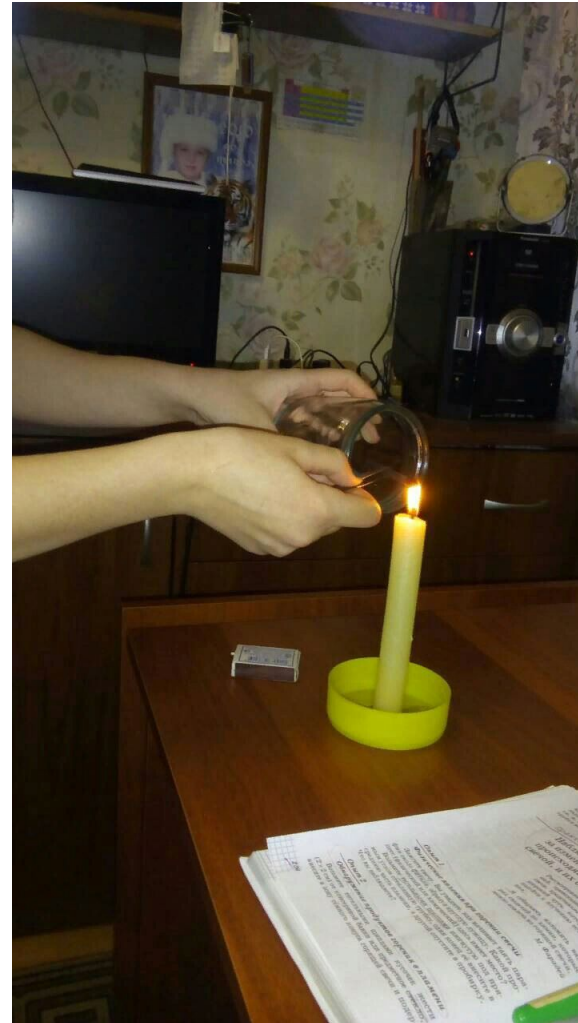

ПРАКТИЧЕСКАЯ РАБОТА №2

НАБЛЮДЕНИЕ ЗА ИЗМЕНЕНИЯМИ,
ПРОИСХОДЯЩИМИ С ГОРЯЩЕЙ
СВЕЧОЙ, И ИХ ОПИСАНИЕ.

Выполнила ученица 8 «А» класса
Демидова Анастасия

ОПЫТ №1

- Физические явления при горении свечи

ОПЫТ №2

- Обнаружение продуктов горения в пламени