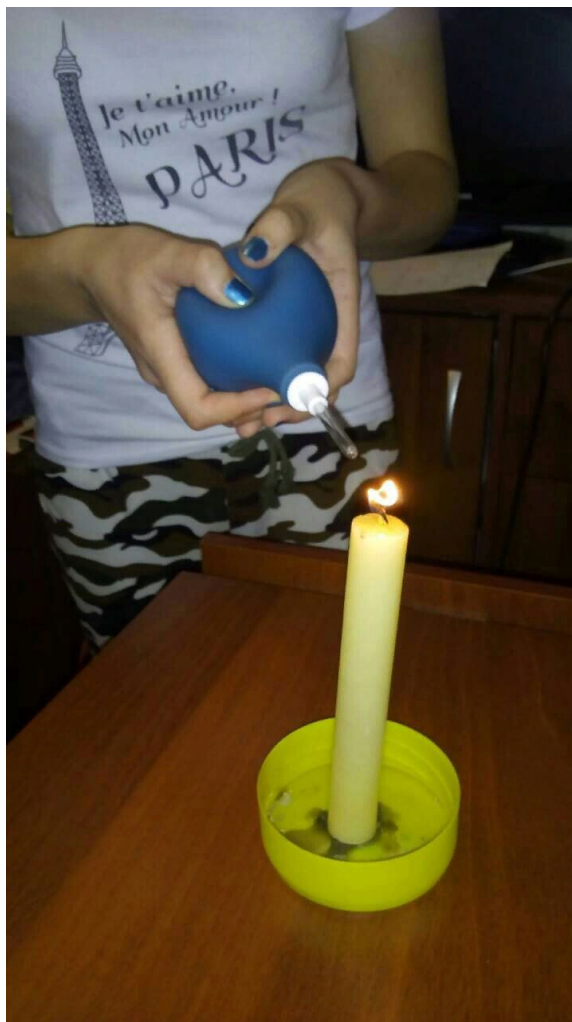

ОПЫТ №3

- Влияние воздуха на горение свечи