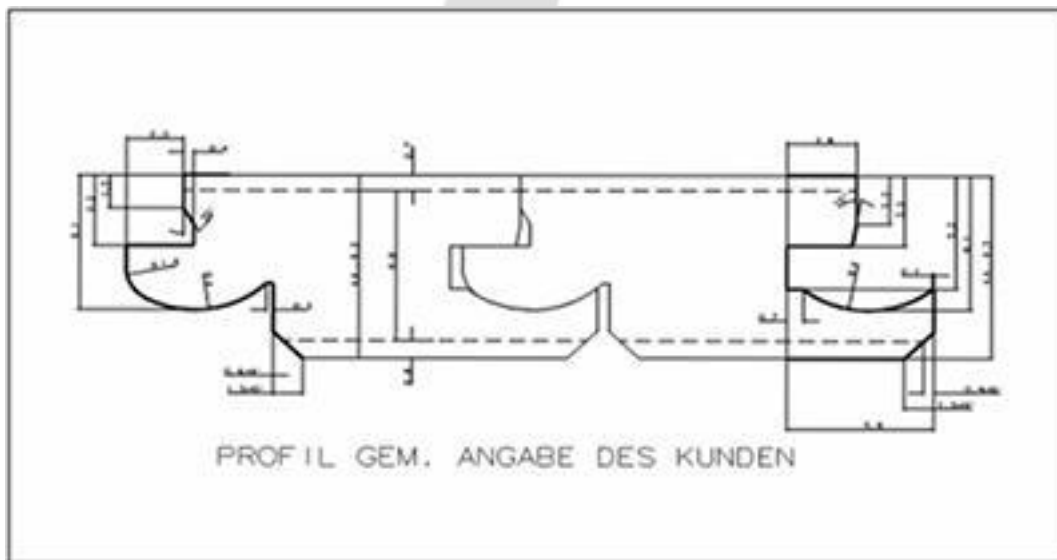

Запатентованный замок *Master Lock* с восковой пропиткой

(патенты №№ 96387, 96386, 93429, 93430, 93431, 93107, 96594, 93846 от 25 января 2010 года). Особый двухсторонний замок с восковой пропиткой легко стыкуется и не обламывается при сборке (как у обычного ламината). Замки образуют чрезвычайно прочное и одновременно разъемное соединение, поэтому ламинат «Ritter» можно всегда захватить с собой при переезде.