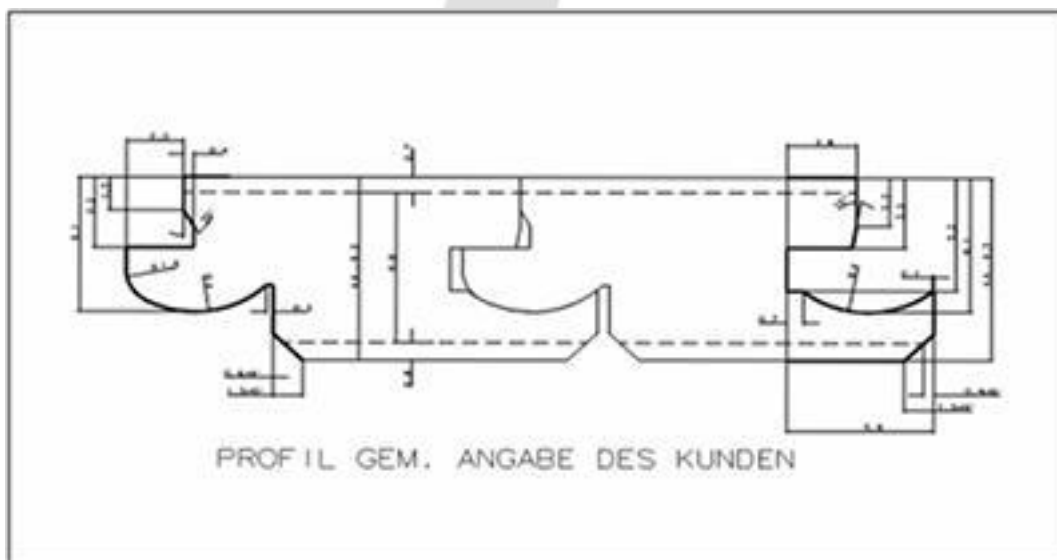

Запатентованный замок *Master Lock* с восковой пропиткой

(патенты №№ 96387, 96386, 93429, 93430, 93431, 93107, 96594, 93846 от 25 января 2010 года). Особый двухсторонний замок с восковой пропиткой легко стыкуется и не обламывается при сборке (как у обычного ламината). Замки образуют чрезвычайно прочное и одновременно разъемное соединение, поэтому ламинат «Ritter» можно всегда захватить с собой при переезде.