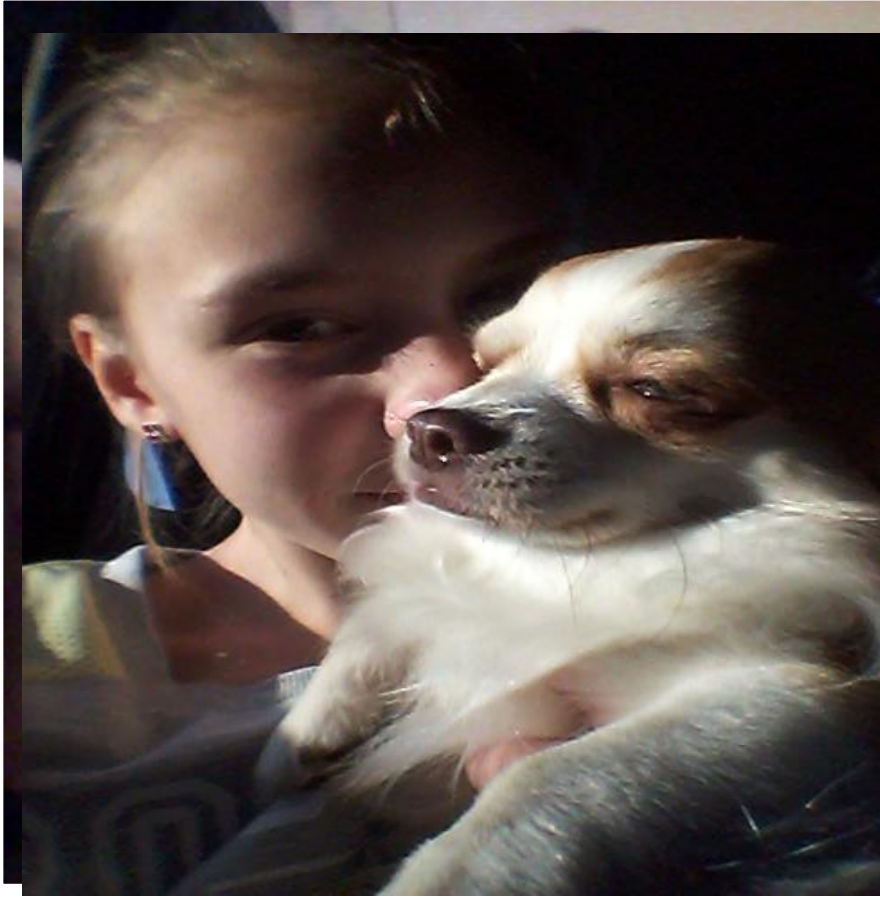

CHIHUAHUA

KUVIA ROCKYSTÄ

Rocky kolme kuukautta:

Rocky vanhempana:

ERIKA JA ROCKY

Rocky on rodultaan chihuahua. Hän on minun koirani. Minä taas olen Erika Rockyn omistaja. Rocky on ihana ja leikkisä koira. Pidän hänestä kovasti. Hän on paras näkemäni koskaan. Nyt Rocky on jo 1 ja puoli vuotta. Me saatiin se jo kolme kuukautisena. Hän oli silloin niin pelokas. Mutta nyt hän nauttii ulkoilusta eniten. Se on hänen lempi asiansa. Rocky tykkää myös tietenkin leikkimisestä ja tosin myös kaikkien pureskelusta. Varsinkin Rocky tykkää pureskella meidän perheen kenkiä. Siitä häntä on tietenkin jouduttu sanoa koiramaisesti ” Rocky ei saa tuhma koira ”. By: Erika Kuumala

ROCKY

- ❖ Rocky: koira
- ❖ Rotu: chihuahua
- ❖ Syntynyt: 28 elokuuta 2015
- ❖ Omistaja: Erika Kuumala
- ❖ Lempi ruoka: luut
- ❖ Tykkää mm.: lenkkeilemisestä ja leikkimisestä
- ❖ (nukkumisesta pitää myös 😊)

RODUSTA CHIHUAHUA

On pitkä- - ja on lyhyt karvaisia Chihuahuita. Chihuahua on pienestä koostaan huolimatta todella itsevarma koira, joka on parhaimmillaan iloinen, eloisa, ihmisrakas, valpas, temperamenttinen, energinen ja äärimmäisen rohkea. Chihuahuan ei tule koskaan olla arka tai aggressiivinen, vaikka nämä piirteet ovatkin yleistyneet rodussa. Koostaan huolimatta chihuahua helposti pyrkii perheessään johtavaan asemaan ja tarvitsee huolellisen kasvatuksen.

JATKOA

Chihuahua on yleisvaikutelmaltaan tiivisrakenteinen ja terhakka. Erittäin tärkeitä ominaispiirteitä ovat omenanmuotoinen kallo, kohtalaisen pitkä, hyvin korkea-asentoinen ja sirppinä tai puoliympyränä kaartuva häntä sekä koiran kokoon suhteessa suuret silmät ja korvat. Chihuahuan rungon pituus on hieman korkeutta pitempi, tämä korostuu usein etenkin nartuilla. Kuono taas on lyhyt ja hieman ylöspäin kääntynyt.