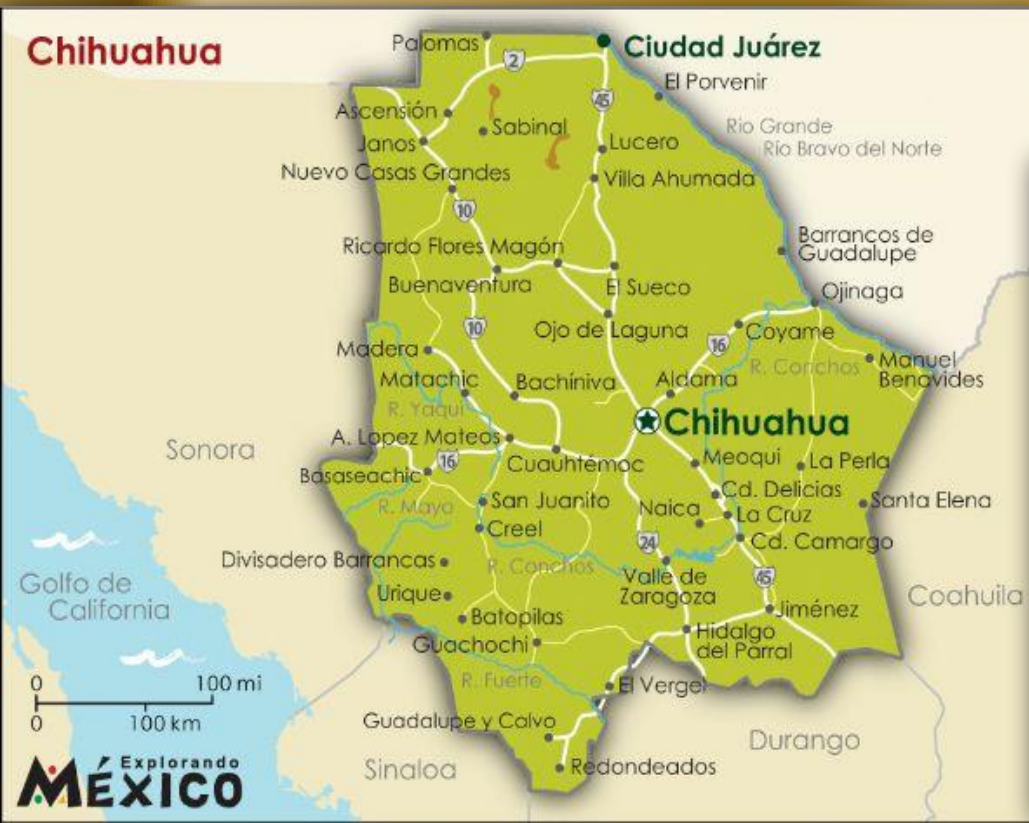

PITKÄ KARVAISET

Pitkäkarvaisen muunnoksen turkki on kaksinkertainen. Päällyskarva on hienoa ja silkkistä, sileää tai hieman laineikasta, aluskarva pehmeää ja melko niukkaa.

CHIHUAHUAN HISTORIAA

Chihuahua on hyvin vanha, alun perin meksikolainen rotu. Arkeologit ovat kaivauksissaan löytäneet chihuahuaa esittäviä kuvia ja veistoksia ajalta 500 ja 2000: eaa. Löydöt esittävät pieniä, matalajalkaisia ja tanakoita koiria, joilla on suuret, vinosti ulospäin suuntautuneet korvat ja litteä häntä. Asteekkien valtakaudella chihuahua oli hyvin arvostettu ja sillä oli tärkeä osa uskonnollisissa menoissa. Usein chihuahua haudattiin isäntänsä kanssa, koska uskottiin koiran vievän isäntänsä sielun läpi kuoleman valtakunnan. Rotu löydettiin uudestaan 1850-luvulla meksikolaisesta Chihuahuan kaupungista, jonka mukaan se on saanut nykyisen nimensä. Chihuahuan polveutumistietoja on alettu tallettaa vasta vuonna 1898, jolloin näitä koiria ensi kerran tuotiin Meksikosta Yhdysvaltoihin. Suomeen ensimmäiset chihuahuat tuotiin vuonna 1964 Ruotsista.

CHIHUAHUAN PERINTEINEN ASUIN ALUE

Tässä on Mexico.
Mexicossa on Chihuahua kaupunki.
Siellä on paljon Chihuahuaa koiria.

FOTO