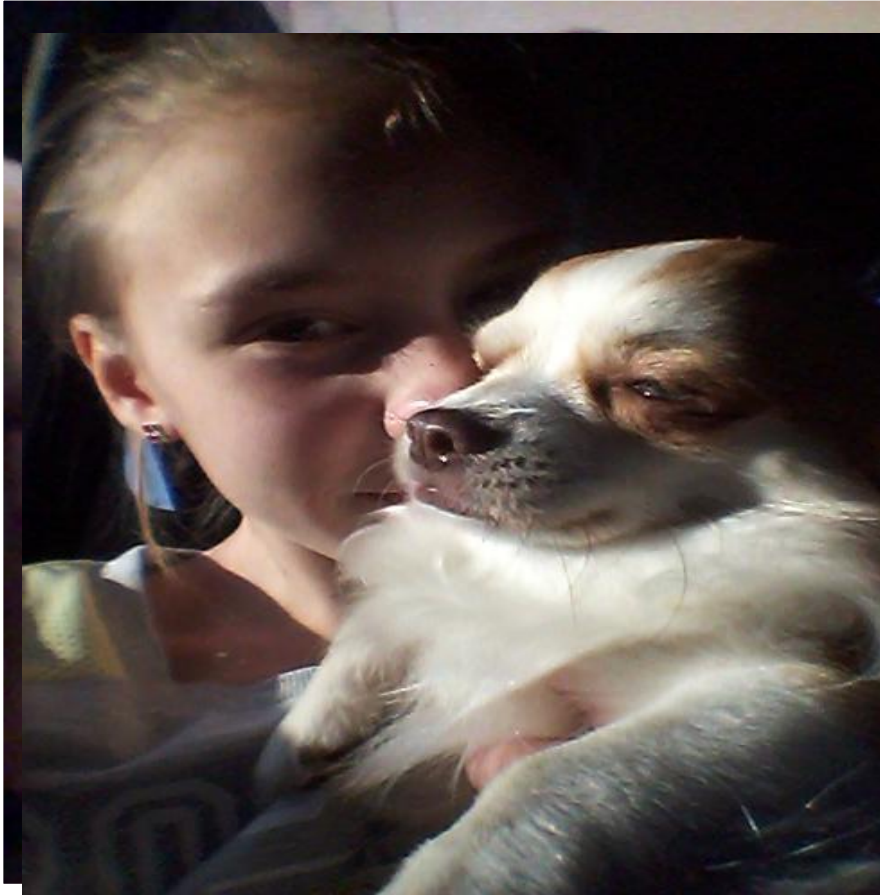

CHIHUAHUA

KUVIA ROCKYSTÄ

Rocky kolme kuukautta:

Rocky vanhempana:

ERIKA JA ROCKY

Rocky on rodultaan chihuahua. Hän on minun koirani. Minä taas olen Erika Rockyn omistaja. Rocky on ihana ja leikkisä koira. Pidän hänestä kovasti. Hän on paras näkemäni koskaan. Nyt Rocky on jo 1 ja puoli vuotta. Me saatiin se jo kolme kuukautisena. Hän oli silloin niin pelokas. Mutta nyt hän nauttii ulkoilusta eniten. Se on hänen lempi asiansa. Rocky tykkää myös tietenkin leikkimisestä ja tosin myös kaikkien pureskelusta. Varsinkin Rocky tykkää pureskella meidän perheen kenkiä. Siitä häntä on tietenkin jouduttu sanoa koiramaisesti ” Rocky ei saa tuhma koira ”. By: Erika Kuumala

ROCKY

- ❖ Rocky: koira
- ❖ Rotu: chihuahua
- ❖ Syntynyt: 28 elokuuta 2015
- ❖ Omistaja: Erika Kuumala
- ❖ Lempi ruoka: luut
- ❖ Tykkää mm.: lenkkeilemisestä ja leikkimisestä
- ❖ (nukkumisesta pitää myös 😊)

RODUSTA CHIHUAHUA

On pitkä- - ja on lyhyt karvaisia Chihuahuita. Chihuahua on pienestä koostaan huolimatta todella itsevarma koira, joka on parhaimmillaan iloinen, eloisa, ihmisrakas, valpas, temperamenttinen, energinen ja äärimmäisen rohkea. Chihuahuan ei tule koskaan olla arka tai aggressiivinen, vaikka nämä piirteet ovatkin yleistyneet rodussa. Koostaan huolimatta chihuahua helposti pyrkii perheessään johtavaan asemaan ja tarvitsee huolellisen kasvatuksen.

JATKOA

Chihuahua on yleisvaikutelmaltaan tiivisrakenteinen ja terhakka. Erittäin tärkeitä ominaispiirteitä ovat omenanmuotoinen kallo, kohtalaisen pitkä, hyvin korkea-asentoinen ja sirppinä tai puoliympyränä kaartuva häntä sekä koiran kokoon suhteessa suuret silmät ja korvat. Chihuahuan rungon pituus on hieman korkeutta pitempi, tämä korostuu usein etenkin nartuilla. Kuono taas on lyhyt ja hieman ylöspäin kääntynyt.