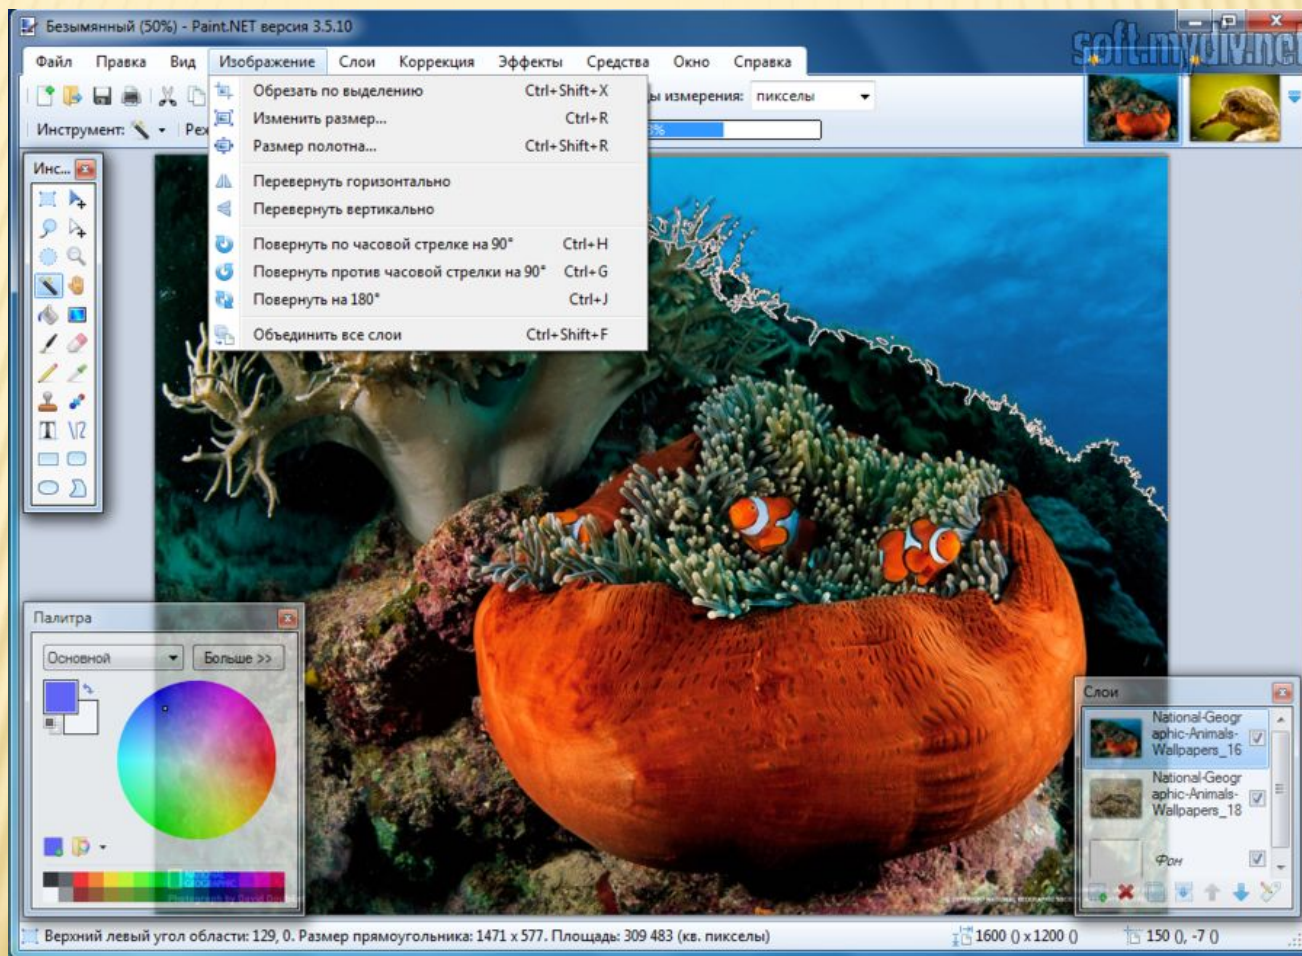

PAINT И PAINT.NET

*Обе программы относятся к
графическим*

редакторам и созданы для работы с

изображениями. Paint.NET как

последователь Paint имеет больше

*функциональных возможностей и
более*

прост в работе.

СКРИНШОТ ОСНОВНОГО ФУНКЦИОНАЛА PAINT.NET

РЕДАКТИРОВАНИЕ ИЗОБРАЖЕНИЯ В PAINT.NET

РАБОТА С КОРРЕКЦИЕЙ ИЗОБРАЖЕНИЙ В PAINT.NET

РАБОТА С ЭФФЕКТАМИ В PAINT.NET