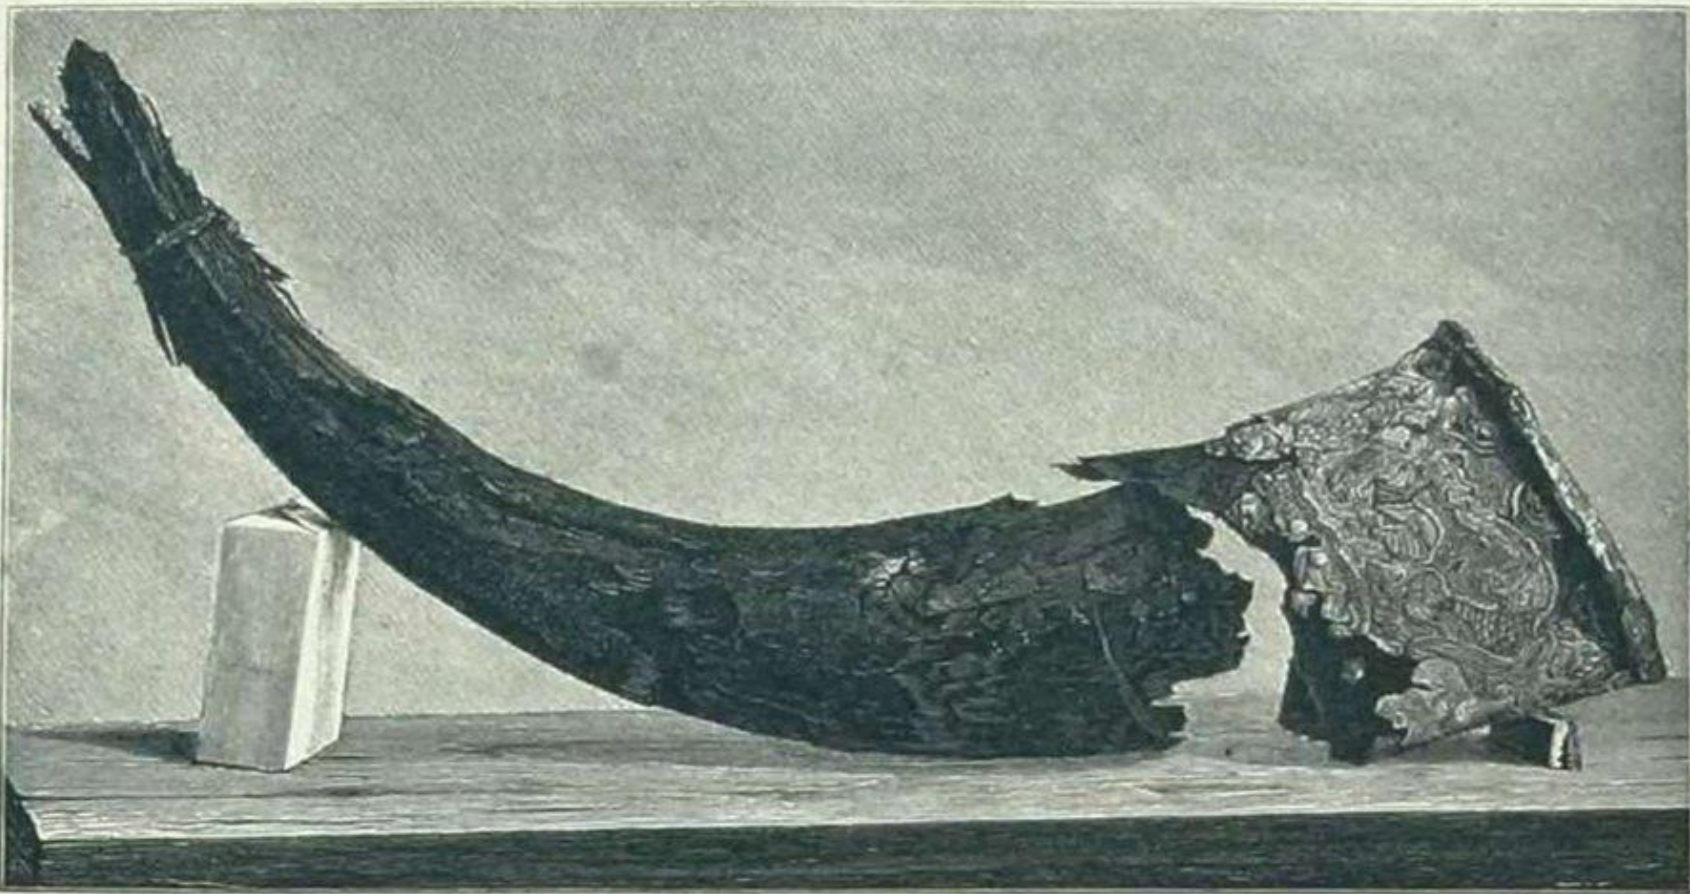

Кони Хорса из Мартыновского клада + всадник оттуда

«Акулинское изваяние» представлявшее, как предполагают, женское божество (из раскопок под Подольском, Московская область)

Збручский идол

Фото ритона из Черной могилы

Турій рогъ, найденный въ Черной Мошль.

Десятинная церковь в Киеве 989-996 гг.

макет

Софийский Собор в Киеве (~1037-1054 гг.)

София Киевская. Реконструкция архитектора Н. И. Кресального при участии архитекторов Ю. С. Асеева и В. П. Волкова. Макет.