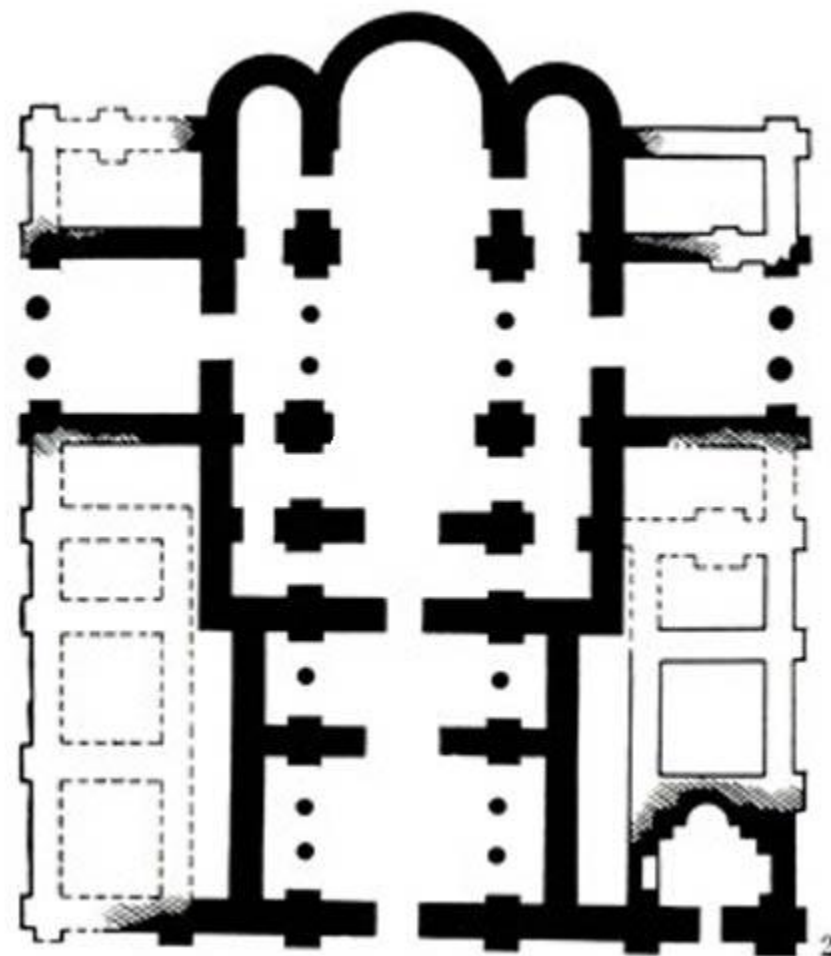

Кони Хорса из Мартыновского клада + всадник оттуда

«Акулинское изваяние» представлявшее, как предполагают, женское божество (из раскопок под Подольском, Московская область)

Збручский идол

Фото ритона из Черной могилы

Турій рогъ, найденный въ Черной Мошль.

Десятинная церковь в Киеве 989-996 гг.

макет

Софийский Собор в Киеве (~1037-1054 гг.)

София Киевская. Реконструкция архитектора Н. И. Кресального при участии архитекторов Ю. С. Асеева и В. П. Волкова. Макет.