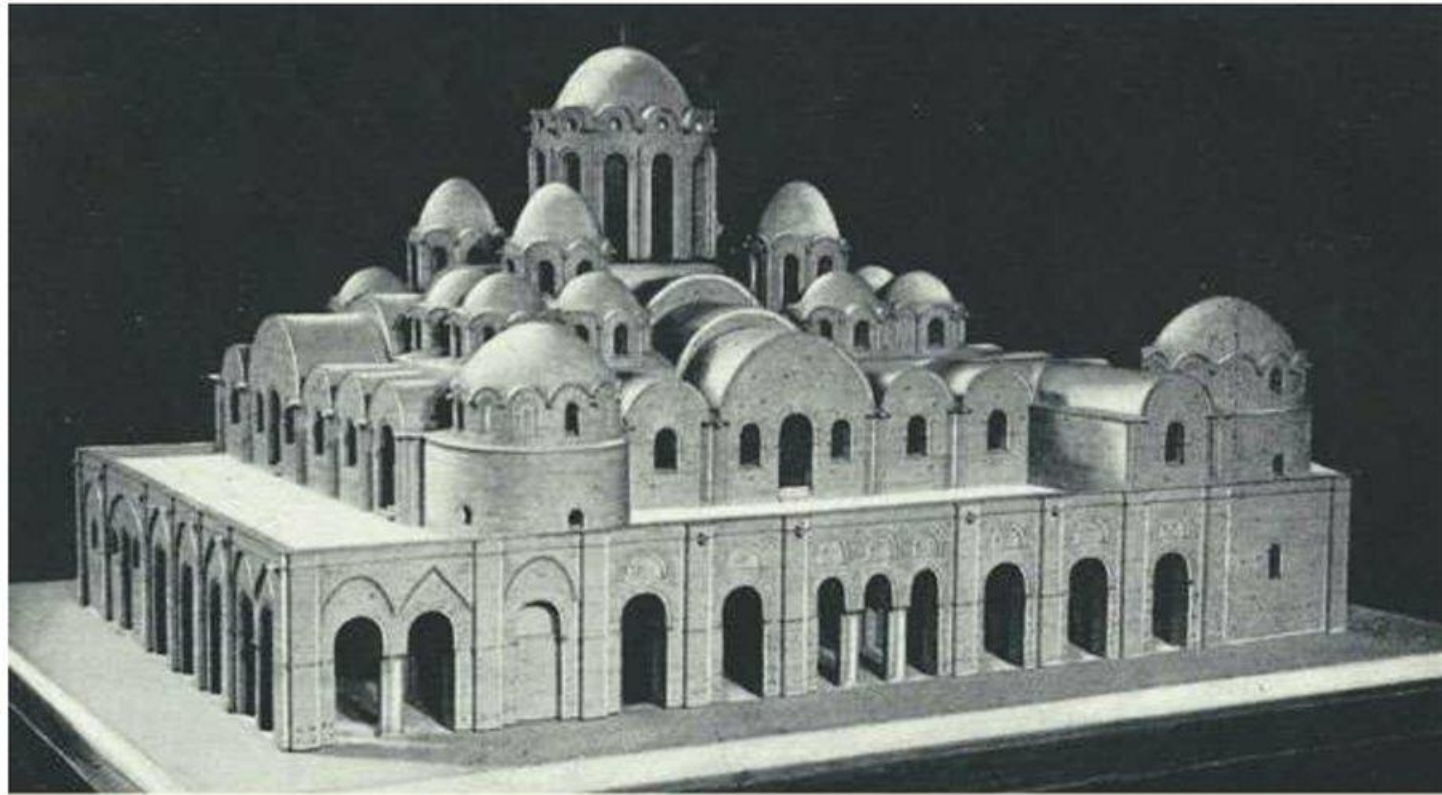

Кони Хорса из Мартыновского клада + всадник оттуда

«Акулинское изваяние» представлявшее, как предполагают, женское божество (из раскопок под Подольском, Московская область)

Збручский идол

Фото ритона из Черной могилы

Турій рогъ, найденный въ Черной Мошль.

Десятинная церковь в Киеве 989-996 гг.

макет

Софийский Собор в Киеве (~1037-1054 гг.)

София Киевская. Реконструкция архитектора Н. И. Кресального при участии архитекторов Ю. С. Асеева и В. П. Волкова. Макет.