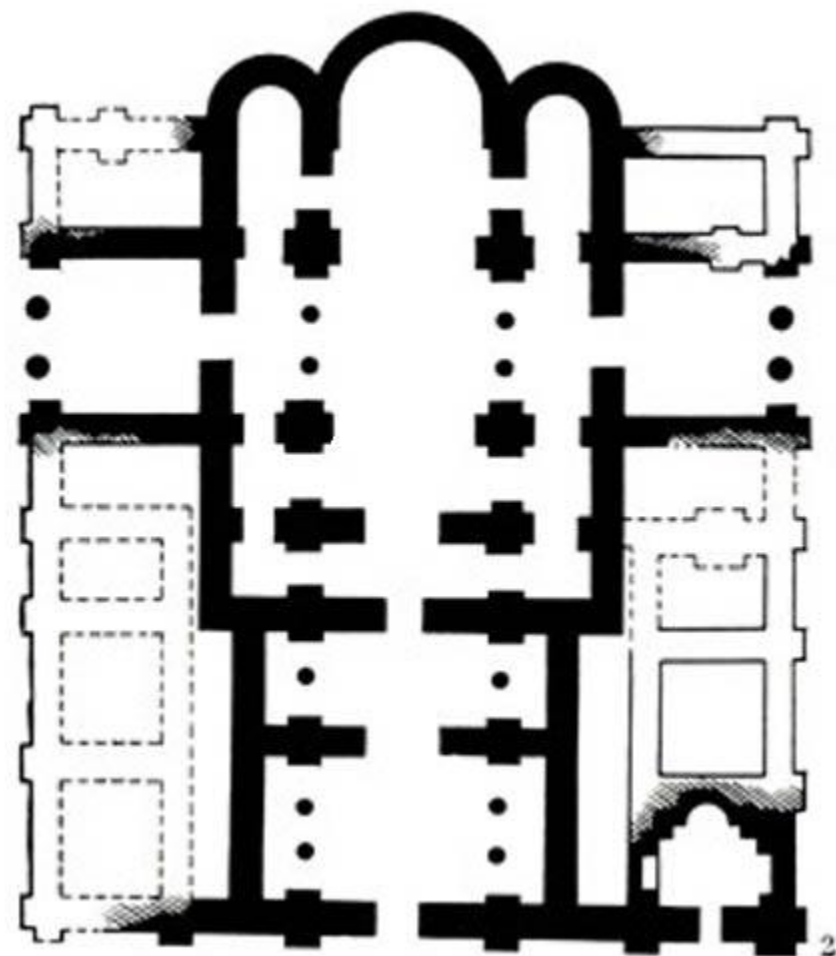

Кони Хорса из Мартыновского клада + всадник оттуда

«Акулинское изваяние» представлявшее, как предполагают, женское божество (из раскопок под Подольском, Московская область)

Збручский идол

Фото ритона из Черной могилы

Турій рогъ, найденный въ Черной Мошль.

Десятинная церковь в Киеве 989-996 гг.

макет

Софийский Собор в Киеве (~1037-1054 гг.)

София Киевская. Реконструкция архитектора Н. И. Кресального при участии архитекторов Ю. С. Асеева и В. П. Волкова. Макет.