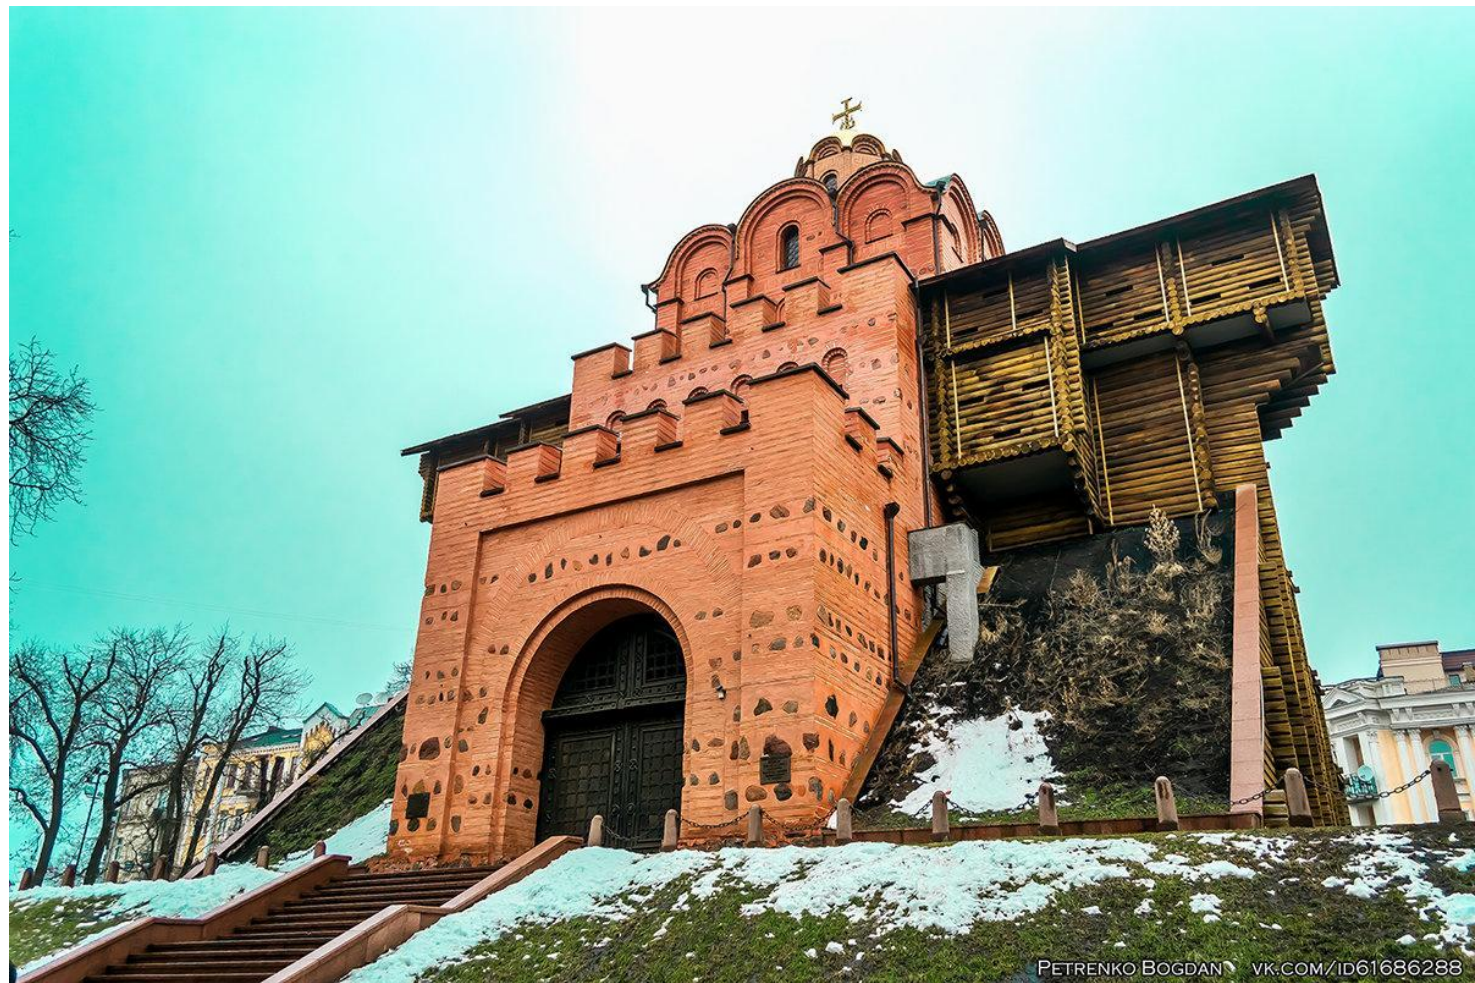

Золотые ворота в киеве