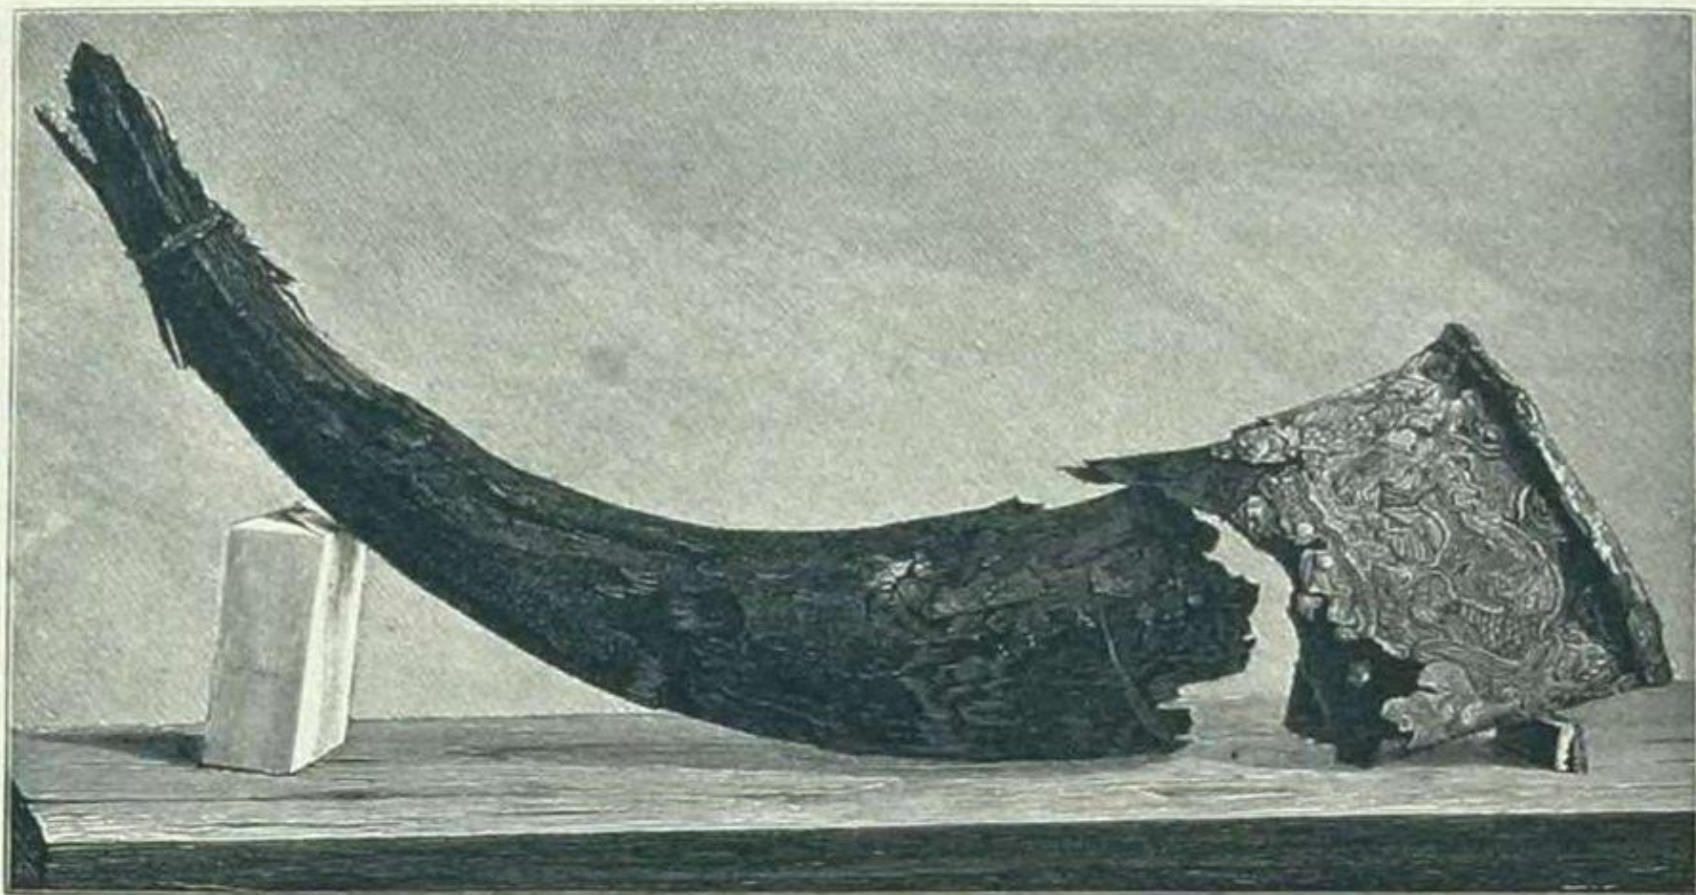

Кони Хорса из Мартыновского клада + всадник оттуда

«Акулинское изваяние» представлявшее, как предполагают, женское божество (из раскопок под Подольском, Московская область)

Збручский идол

Фото ритона из Черной могилы

Турій рогъ, найденный въ Черной Мошль.

Десятинная церковь в Киеве 989-996 гг.

макет

Софийский Собор в Киеве (~1037-1054 гг.)

София Киевская. Реконструкция архитектора Н. И. Кресального при участии архитекторов Ю. С. Асеева и В. П. Волкова. Макет.