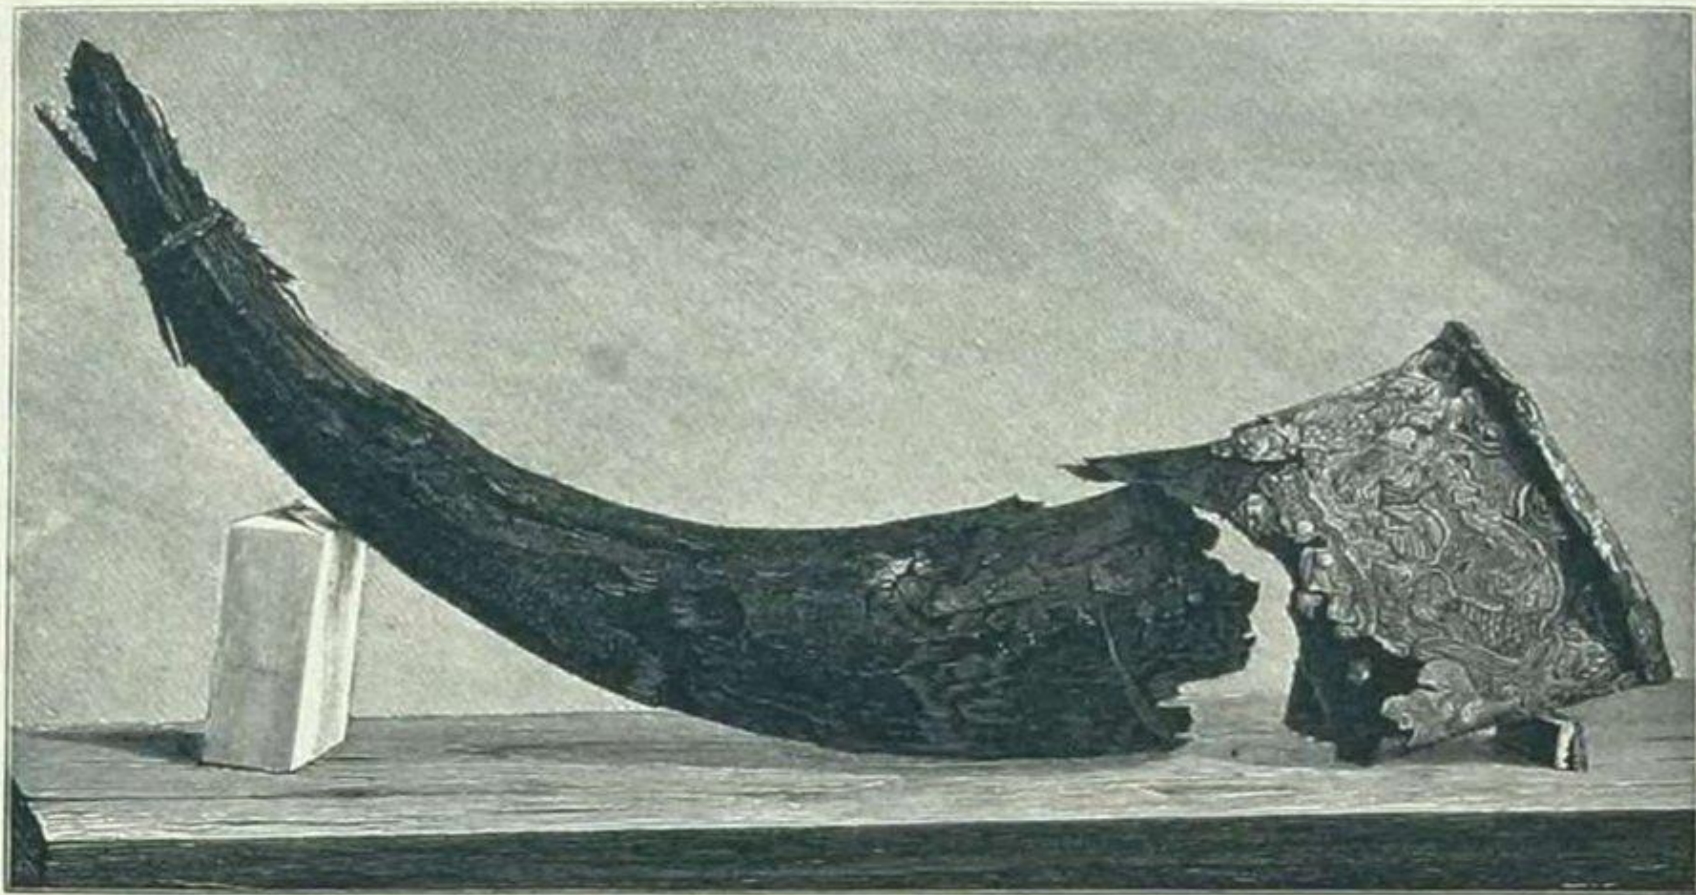

Кони Хорса из Мартыновского клада + всадник оттуда

«Акулинское изваяние» представлявшее, как предполагают, женское божество (из раскопок под Подольском, Московская область)

Збручский идол

Фото ритона из Черной могилы

Турій рогъ, найденный въ Черной Мошль.

Десятинная церковь в Киеве 989-996 гг.

макет

Софийский Собор в Киеве (~1037-1054 гг.)

София Киевская. Реконструкция архитектора Н. И. Кресального при участии архитекторов Ю. С. Асеева и В. П. Волкова. Макет.