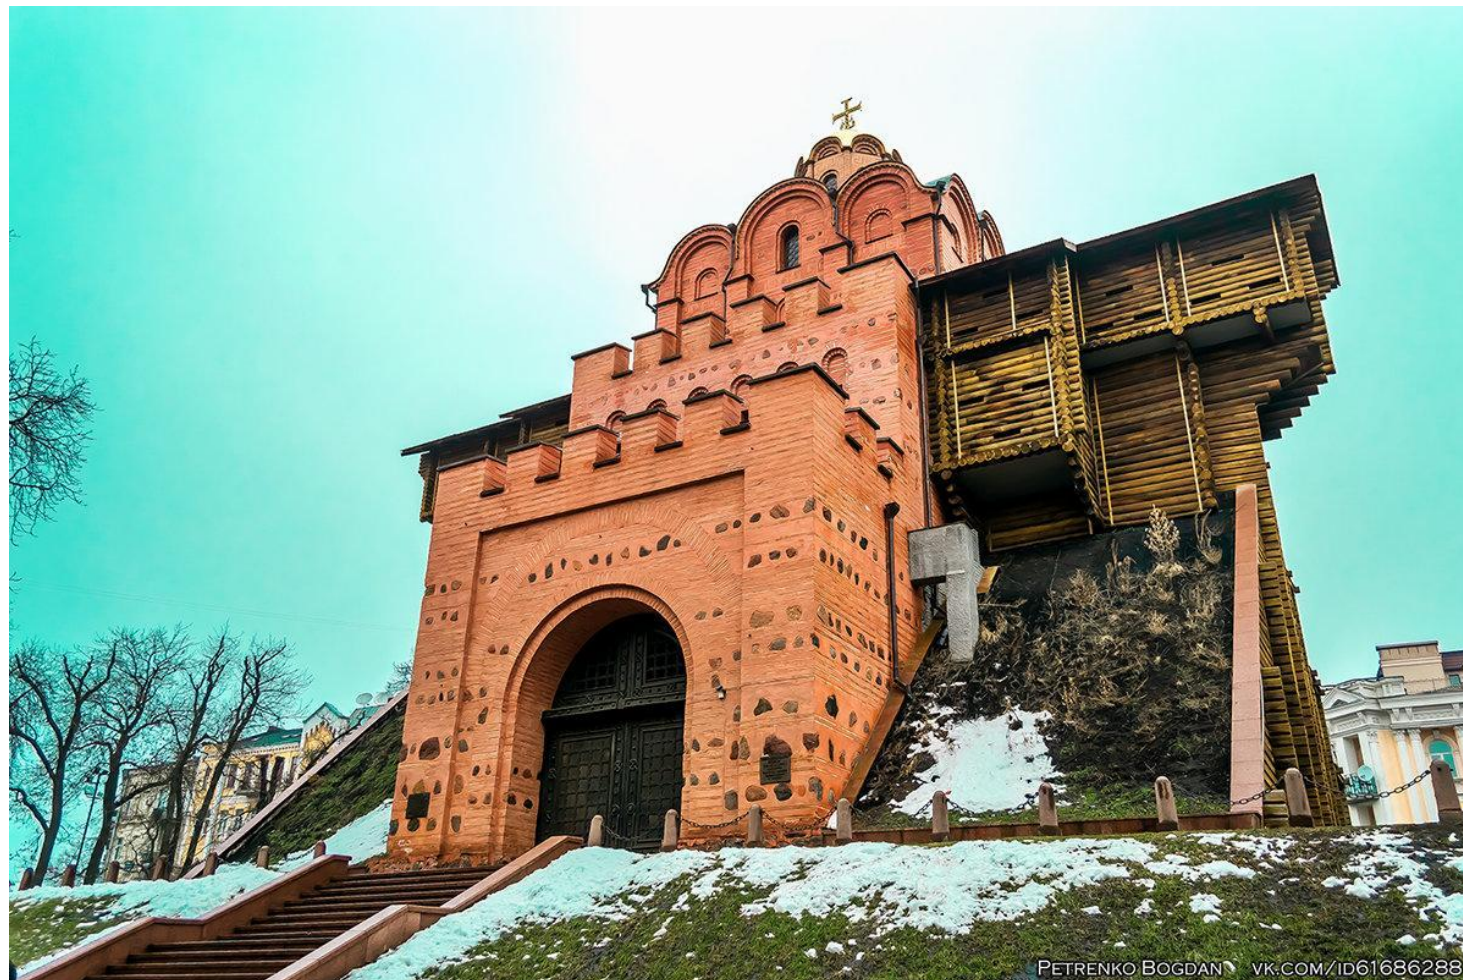

Золотые ворота в киеве