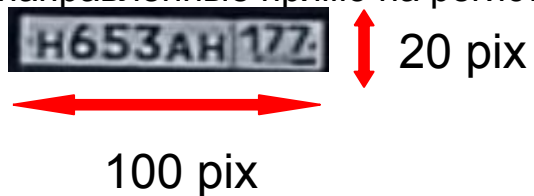

Сбор изображений для тренировки системы распознавания номеров

Общие требования: Разрешение камеры не менее HD (1280 x 720), при этом размер регистрируемого номерного знака не менее 100 x 20 пикселей. Хорошее освещение. Крайне желательно цветное изображение

Для разработки системы распознавания номеров необходимо предоставить доступ к двум типам камер:

1) Камеры, направленные прямо на регистрационные знаки, (допускается +/- 15 градусов),

2) Камеры, направленные под различными углами к регистрационным знакам, при этом номерной знак должен быть читаемым. Примеры: