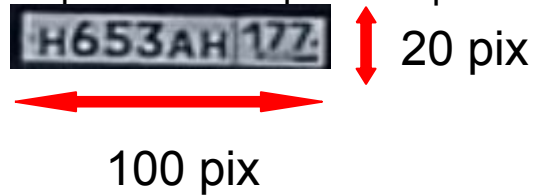

## Сбор изображений для тренировки системы распознавания номеров

Общие требования: Разрешение камеры не менее HD ( 1280 x 720 ), при этом размер регистрируемого номерного знака не менее 100 x 20 пикселей. Хорошее освещение. Крайне желательно цветное изображение

Для разработки системы распознавания номеров необходимо предоставить доступ к двум типам камер:

1) Камеры, направленные прямо на регистрационные знаки, ( допускается +/- 15 градусов),

2) Камеры, направленные под различными углами к регистрационным знакам, при этом номерной знак должен быть читаемым. Примеры: