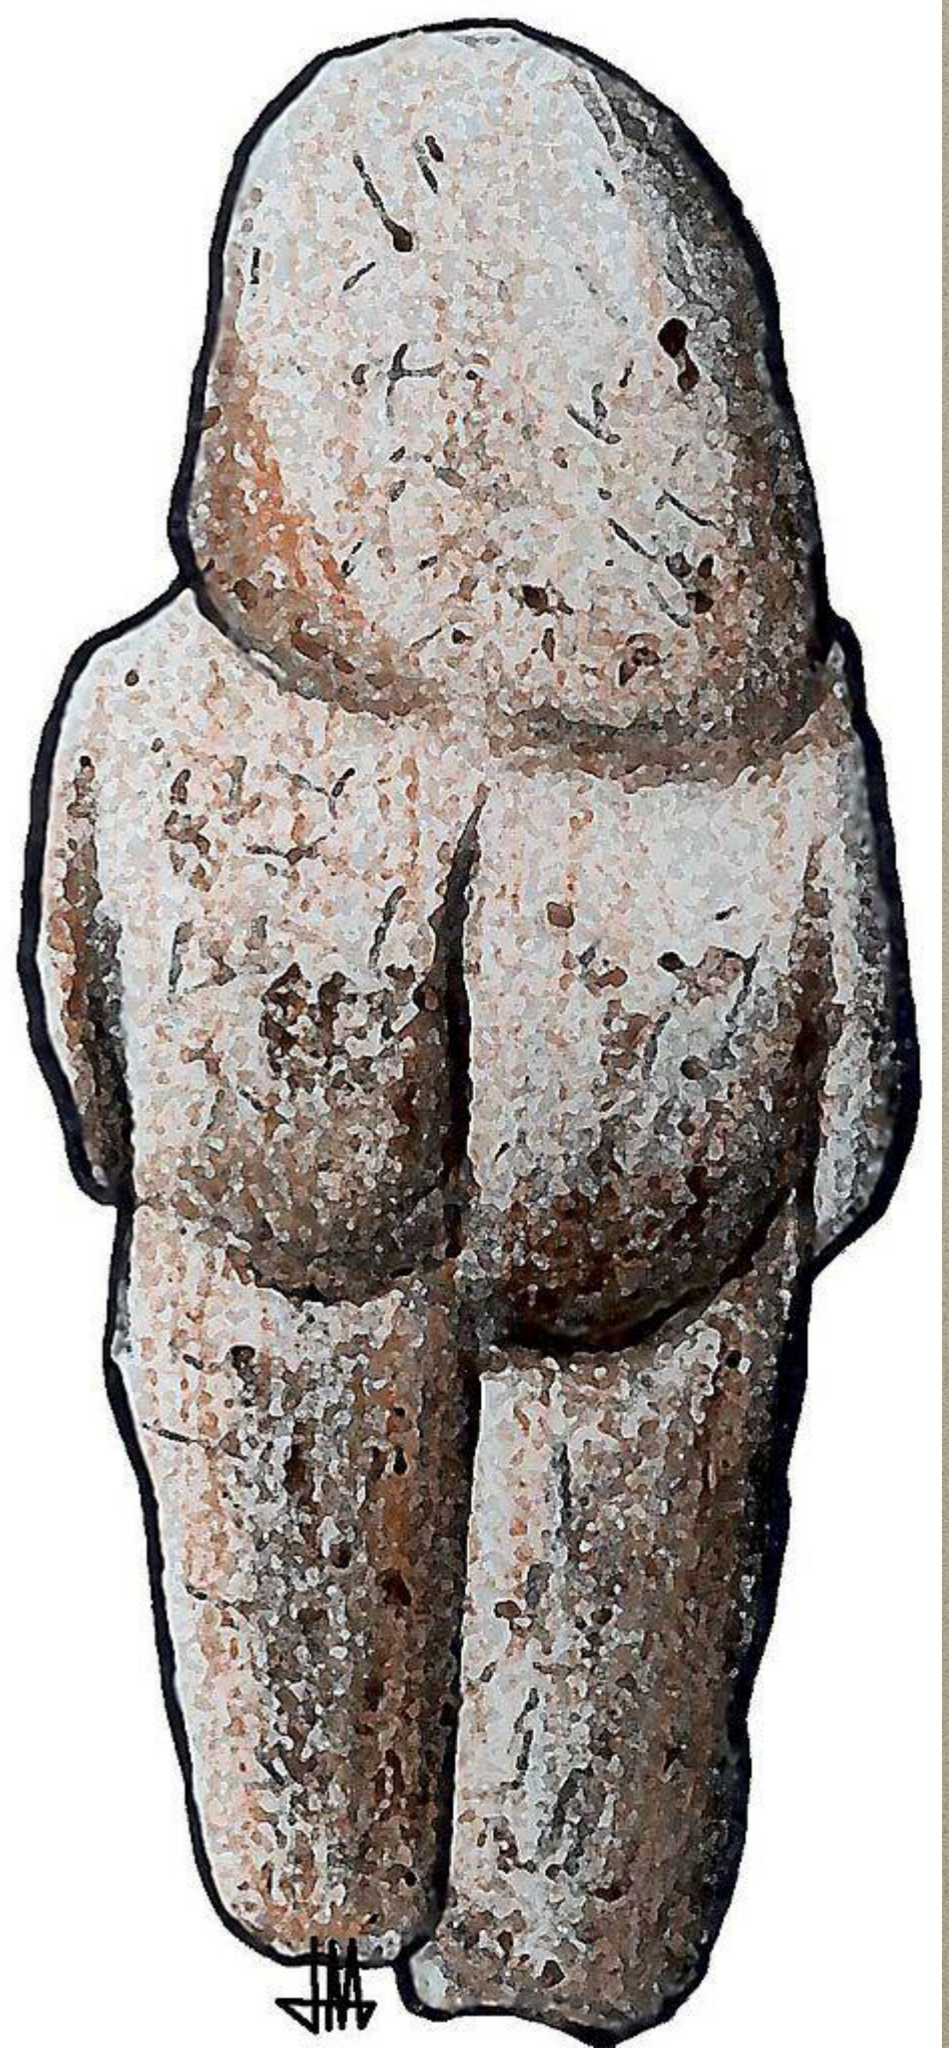

ПЕРВОБЫТНОЕ ИСКУССТВО

СКУЛЬПТУРА

Головы быков из Чатал-Хююка

ВЕНЕРА ПАЛИАЛИТИЧЕСКАЯ

*Топор в форме
лосиной головы.
Полированный
камень. Неолит.
Исторический
музей.
Стокгольм.*

*Топор в форме
лосиной
головы.
Полированный
камень.
Неолит.
Исторический
музей.
Стокгольм.*