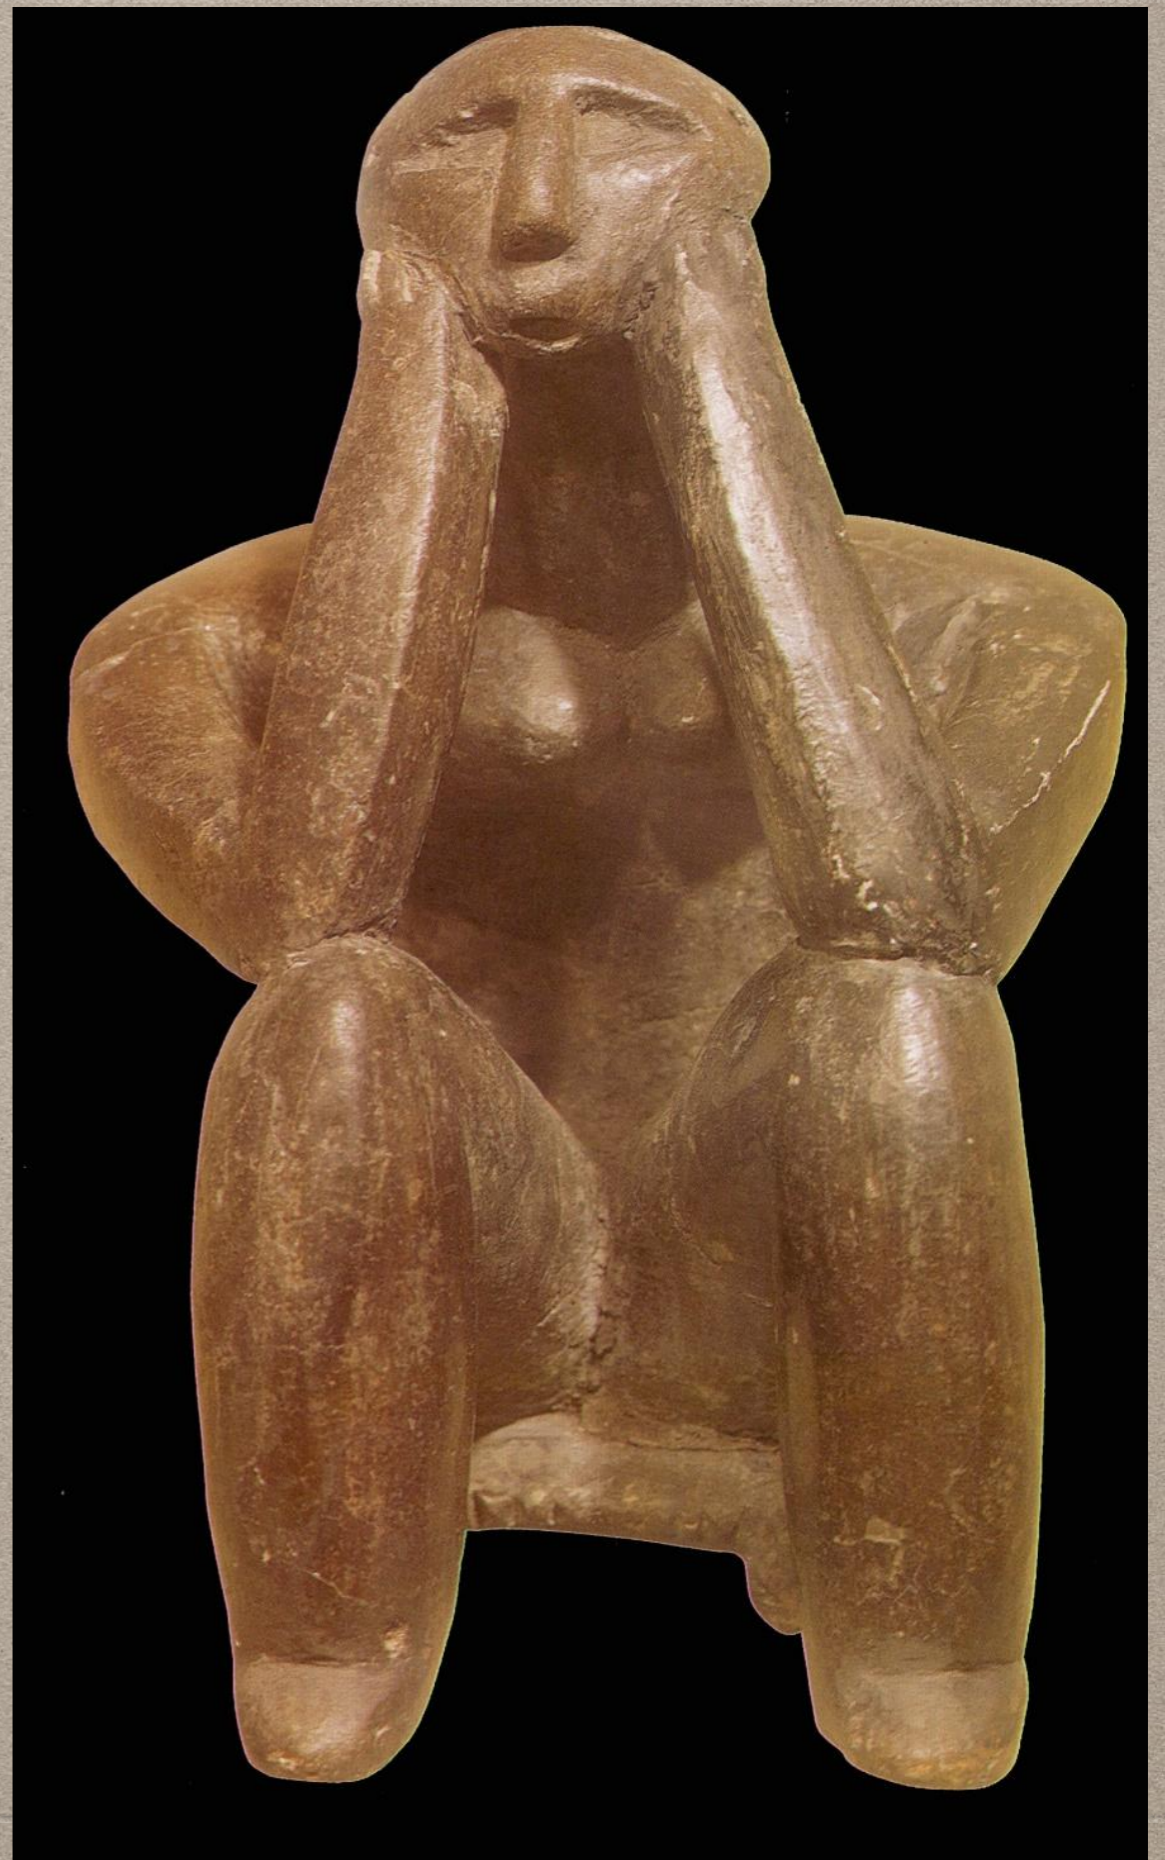

ПЕРВОБЫТНОЕ ИСКУССТВО

СКУЛЬПТУРА

Головы быков из Чатал-Хююка

ВЕНЕРА ПАЛИАЛИТИЧЕСКАЯ

*Топор в форме
лосиной головы.
Полированный
камень. Неолит.
Исторический
музей.
Стокгольм.*

*Топор в форме
лосиной
головы.
Полированный
камень.
Неолит.
Исторический
музей.
Стокгольм.*