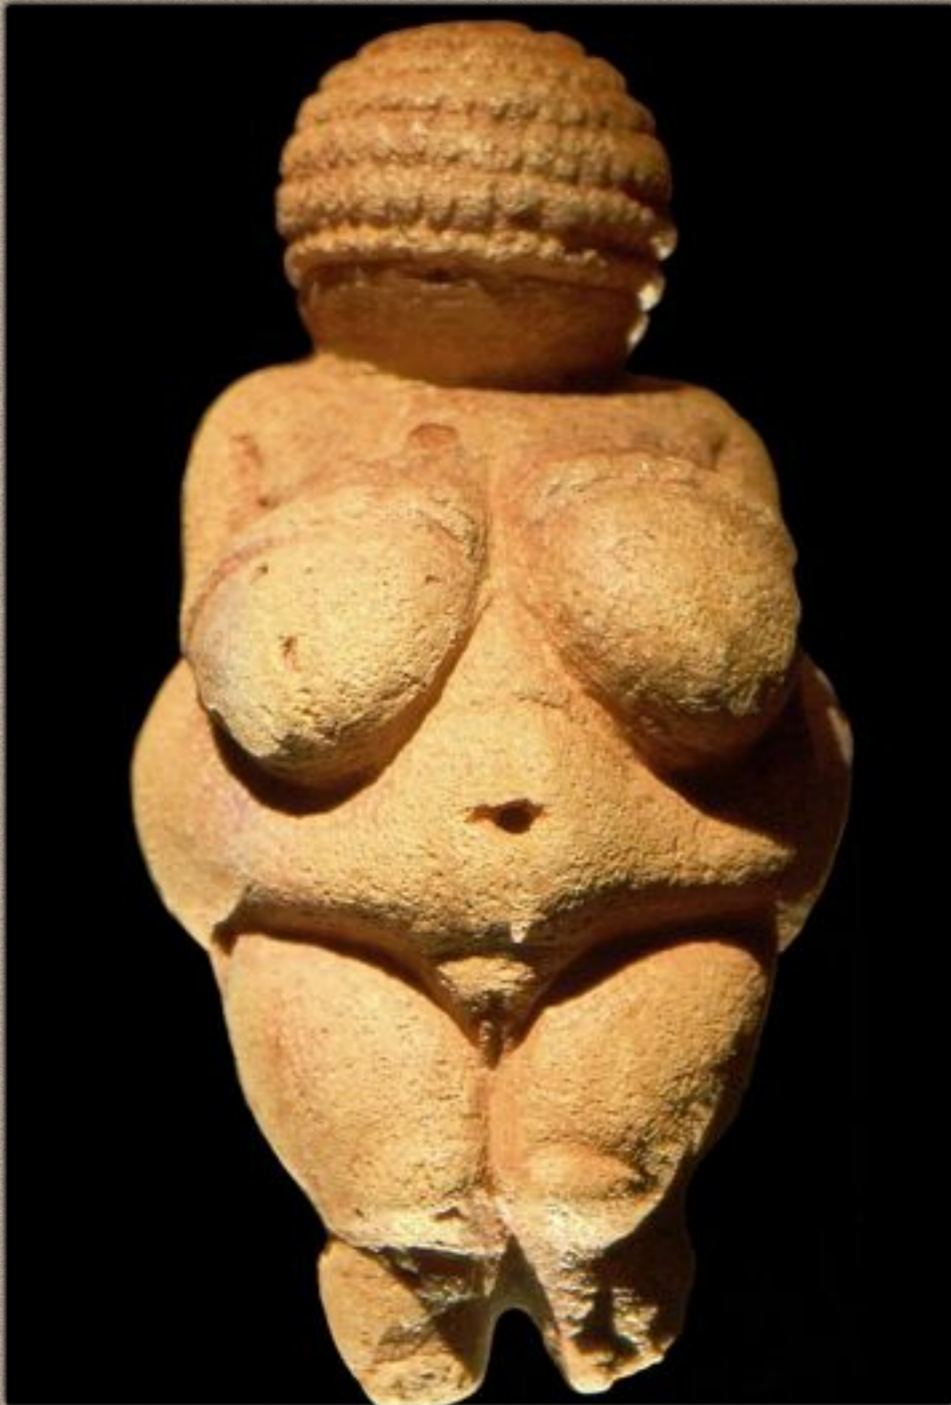

ПЕРВОБЫТНОЕ ИСКУССТВО

СКУЛЬПТУРА

ГОЛОВЫ БЫКОВ ИЗ ЧАТАЛ-ХЮЮКА

ВЕНЕРА ПАЛИАЛИТИЧЕСКАЯ

*Топор в форме
лосиной головы.
Полированный
камень. Неолит.
Исторический
музей.
Стокгольм.*

*Топор в форме
лосиной
головы.
Полированный
камень.
Неолит.
Исторический
музей.
Стокгольм.*