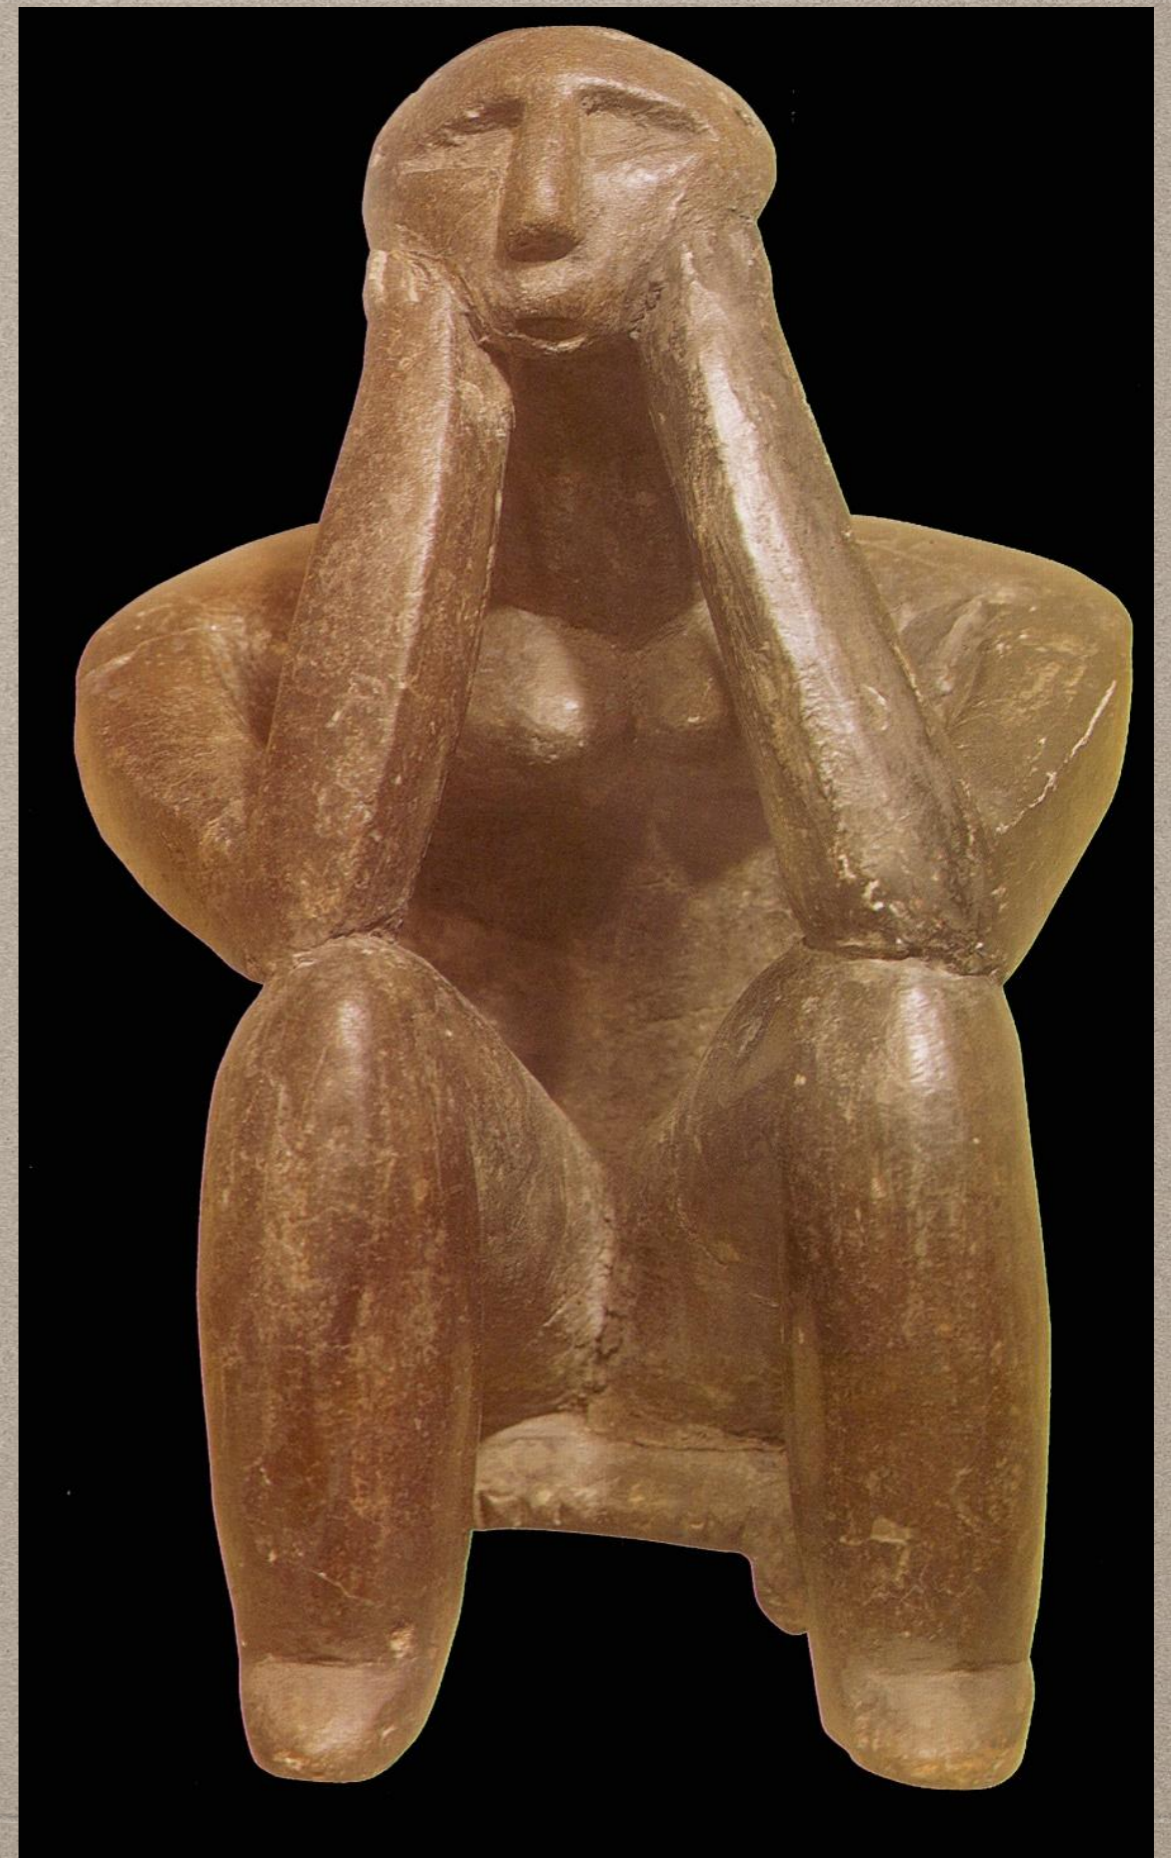

ПЕРВОБЫТНОЕ ИСКУССТВО

СКУЛЬПТУРА

ГОЛОВЫ БЫКОВ ИЗ ЧАТАЛ-ХЮЮКА

ВЕНЕРА ПАЛИАЛИТИЧЕСКАЯ

*Топор в форме
лосиной головы.
Полированный
камень. Неолит.
Исторический
музей.
Стокгольм.*

*Топор в форме
лосиной
головы.
Полированный
камень.
Неолит.
Исторический
музей.
Стокгольм.*