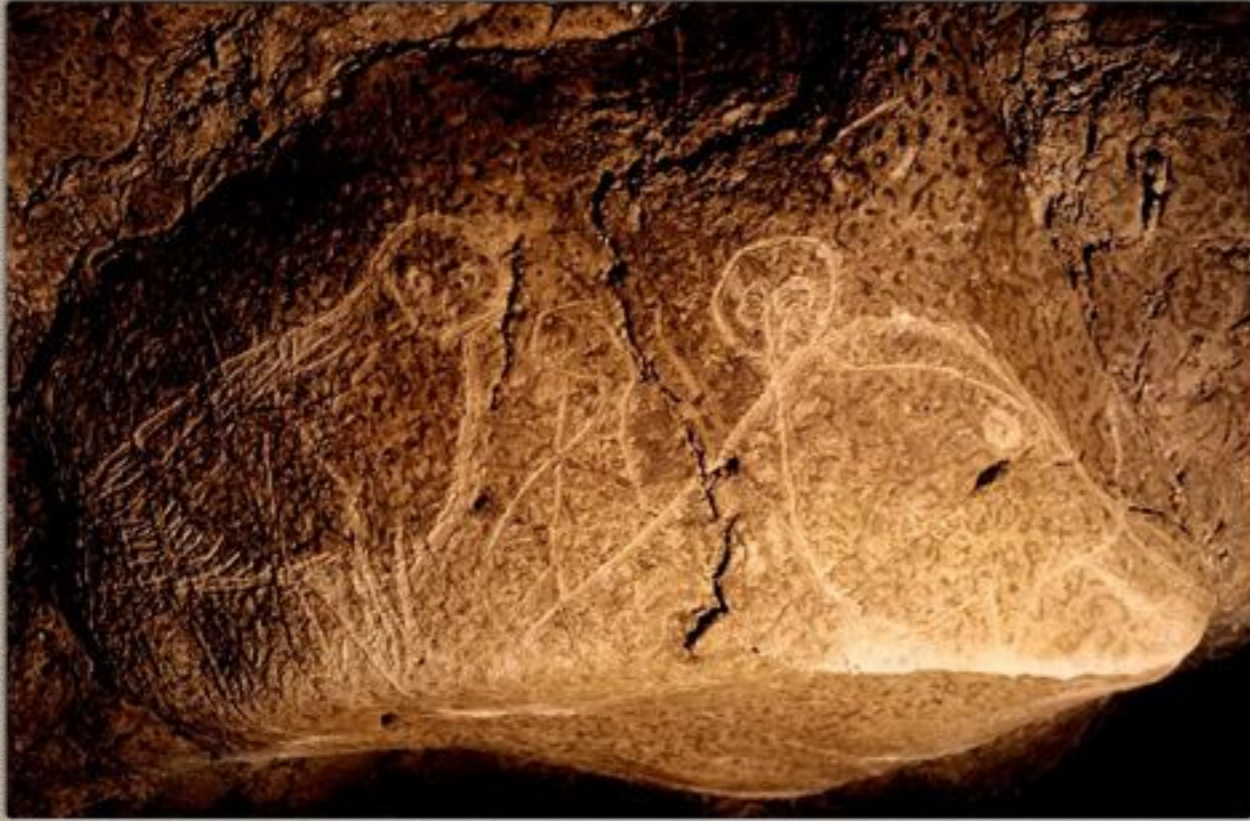

ПЕРВОБЫТНОЕ ИСКУССТВО

СКУЛЬПТУРА

ГОЛОВЫ БЫКОВ ИЗ ЧАТАЛ-ХЮЮКА

ВЕНЕРА ПАЛИАЛИТИЧЕСКАЯ

*Топор в форме
лосиной головы.
Полированный
камень. Неолит.
Исторический
музей.
Стокгольм.*

*Топор в форме
лосиной
головы.
Полированный
камень.
Неолит.
Исторический
музей.
Стокгольм.*