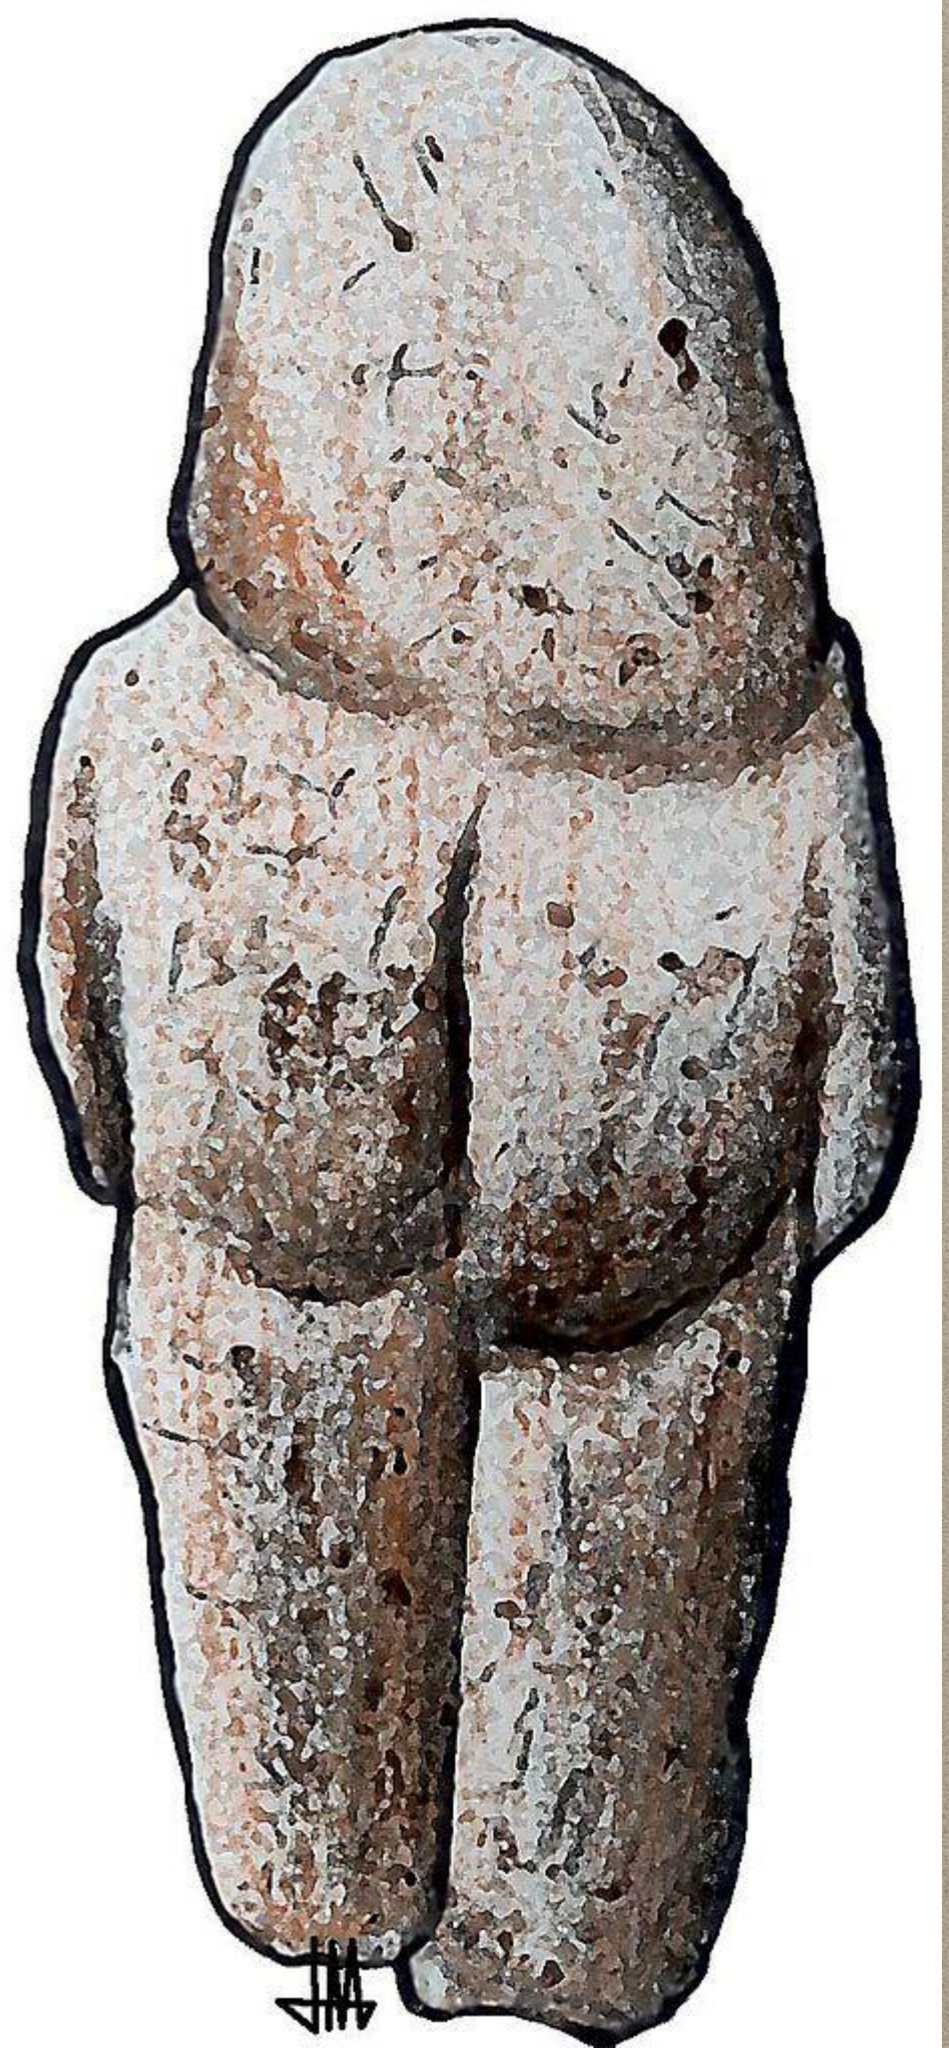

ПЕРВОБЫТНОЕ ИСКУССТВО

СКУЛЬПТУРА

ГОЛОВЫ БЫКОВ ИЗ ЧАТАЛ-ХЮЮКА

ВЕНЕРА ПАЛИАЛИТИЧЕСКАЯ

*Топор в форме
лосиной головы.
Полированный
камень. Неолит.
Исторический
музей.
Стокгольм.*

*Топор в форме
лосиной
головы.
Полированный
камень.
Неолит.
Исторический
музей.
Стокгольм.*