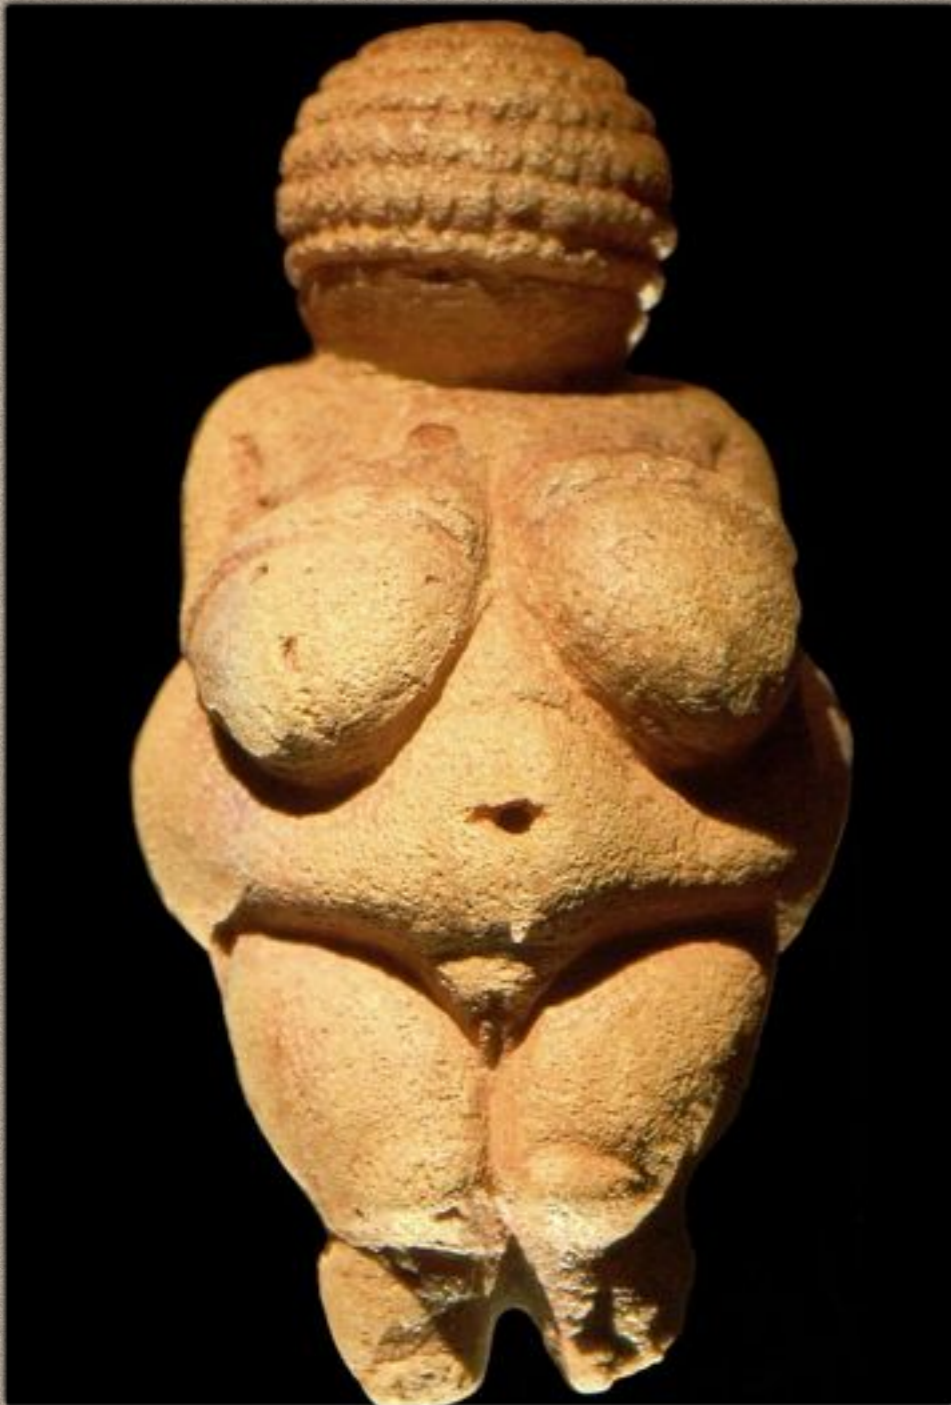

ПЕРВОБЫТНОЕ ИСКУССТВО

СКУЛЬПТУРА

Головы быков из Чатал-Хююка

ВЕНЕРА ПАЛИАЛИТИЧЕСКАЯ

*Топор в форме
лосиной головы.
Полированный
камень. Неолит.
Исторический
музей.
Стокгольм.*

*Топор в форме
лосиной
головы.
Полированный
камень.
Неолит.
Исторический
музей.
Стокгольм.*