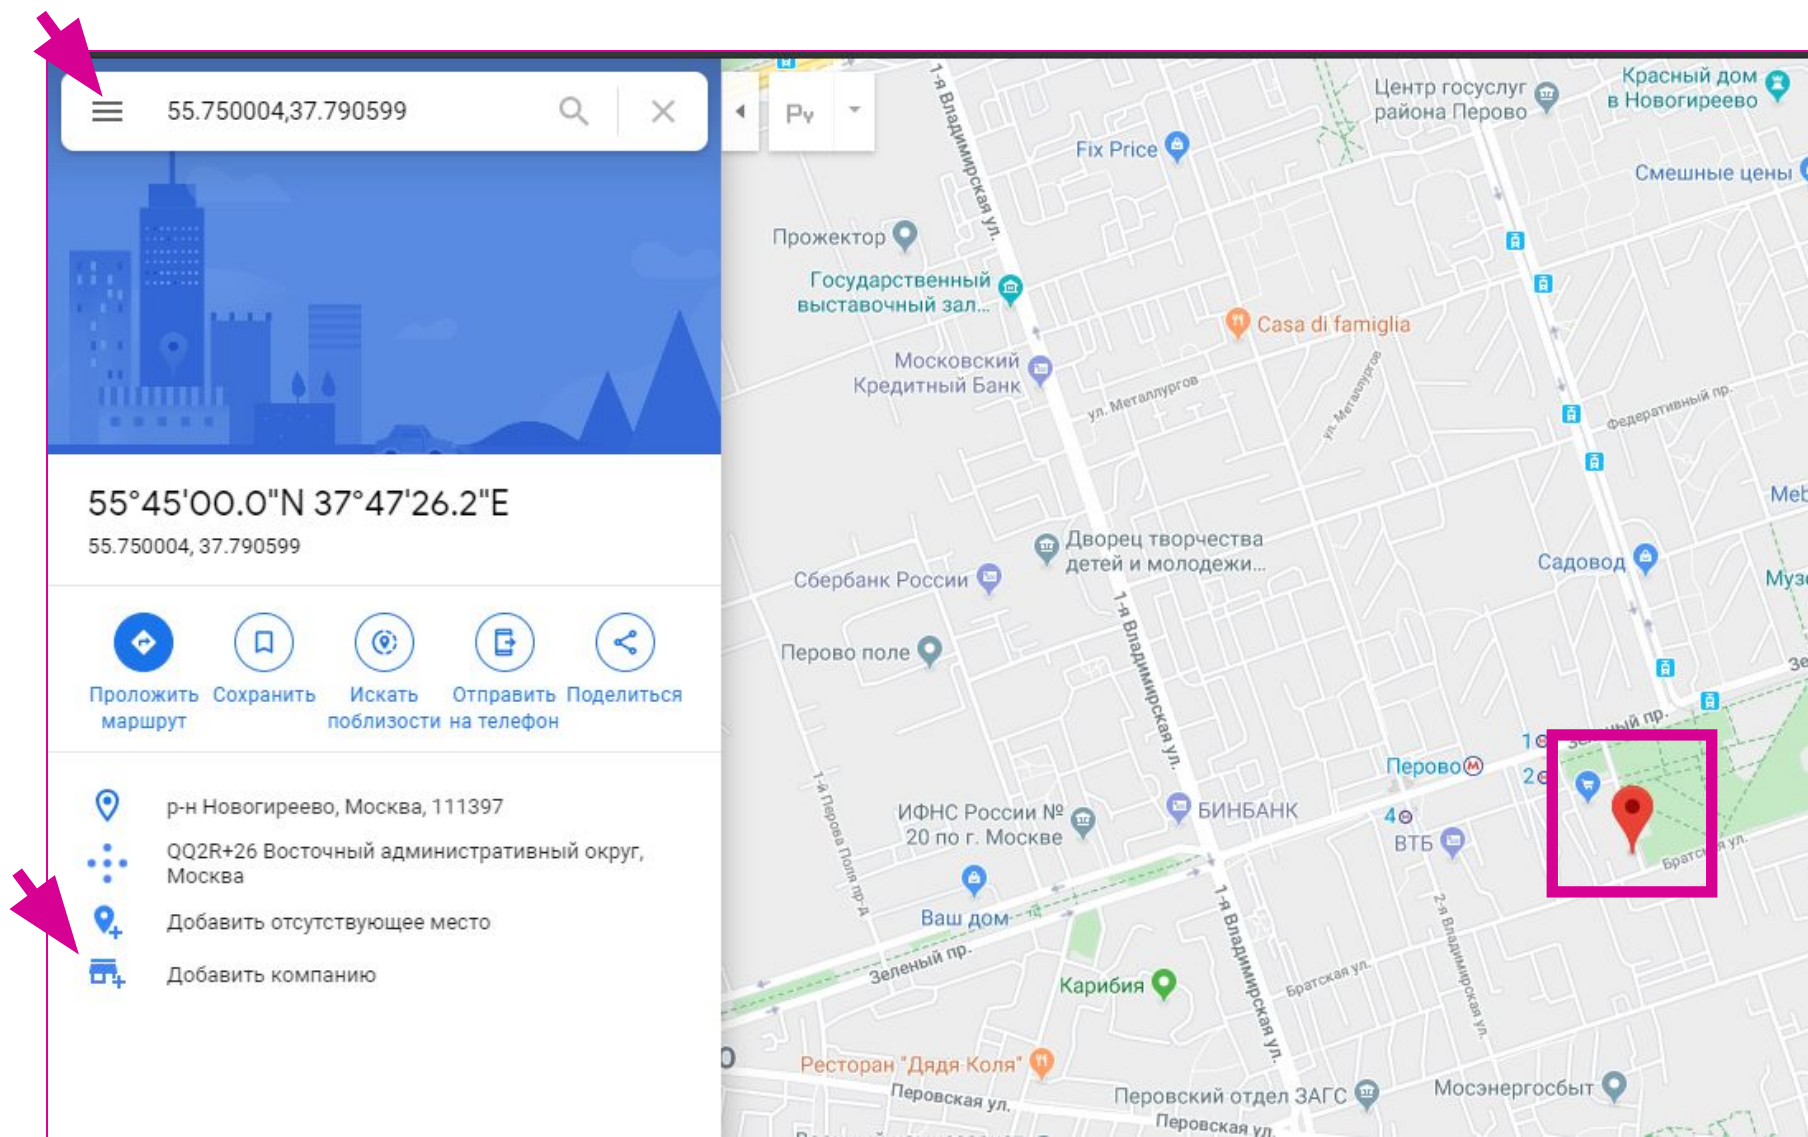

Добавьте адрес ЦА на карту Google

Используйте уникальный код адреса для регистрации в Яндекс и 2Гис