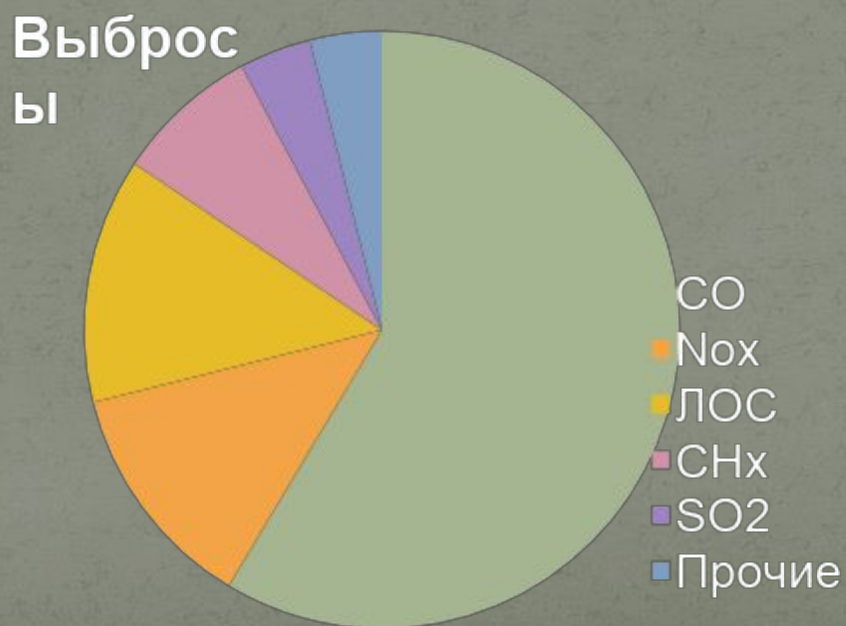

Санкт-Петербург

Доклад по экологии

Подготовил Улановский Михаил

Факультет конфликтологии \ курсъ 5 группа

Состояние окружающей среды в СПб

Сегодня в Санкт-Петербурге показатель числа онкологических заболеваний выше среднестатистического по России. на 10%
Специалисты разного профиля предполагают первопричиной данного явления экологическую обстановку.

Санкт-Петербург в 2019 году признан одним из самых загрязненных городов России. Выбросы в воздух составляют 521 тыс. мегатонн в год.

Самыми грязными районами города являются :

#Выборгский

#Кировский

#Приморский

#Невский

#Колпинский

На их долю Приходится 73% всех выбросов в городе

Сточные Воды

Удельный вес проб, не соответствующих гигиеническим нормативам по микробиологическим показателям в 2019 г. – 89.7 % , по санитарно-химическим показателям – 47.3%.