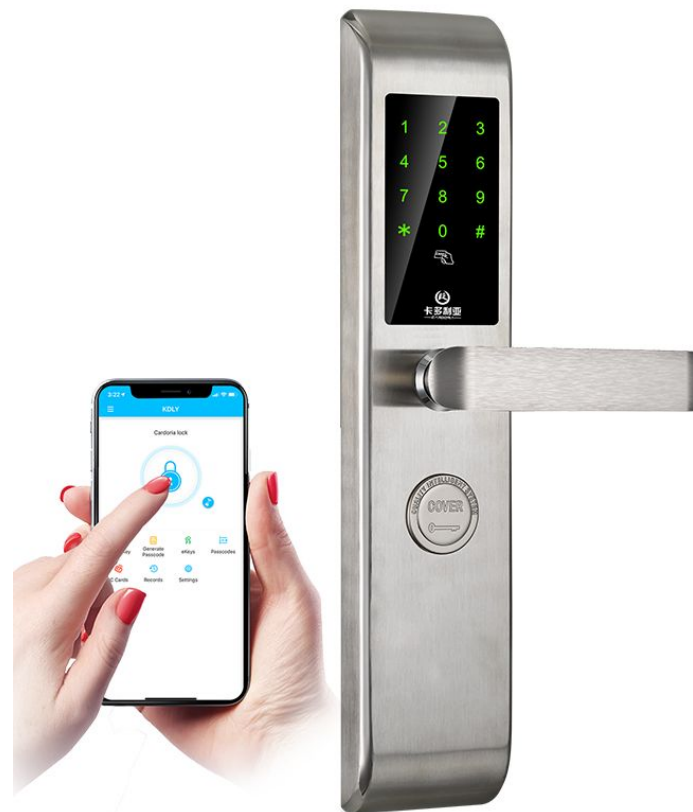

Презентация на тему
«Электронные замки»

Выполнила: Фокина М.В.

Электронный замок, электронное устройство

Предназначенное для того, чтобы предотвратить доступ в помещение посторонних лиц, или наоборот, ограничить выход из помещения. Решение о доступе лиц в помещение принимается на основе сигналов от различных датчиков: считывателей магнитных карт, штрих-кодов, датчиков контактной памяти, наборной клавиатуры, дистанционного управления и т.д.

Часто является частью сложной электронной системы контроля доступа, иногда неотделим от неё датчиков магнитных карт штрих-кодов контактной памяти дистанционного управления.

Замковые системы

Стандартной возможностью, предоставляемой замковыми системами, является установка считывателей карточек в таких местах гостиницы, как лифты, автостоянки, конференц-залы, спортзалы, бассейны и т.д.

Существенно ограничивается доступ посторонних лиц во внутренние помещения гостиницы. На карточке может быть также "счетчик посещений", когда портье может установить, какое количество раз гость может воспользоваться бассейном или сауной.