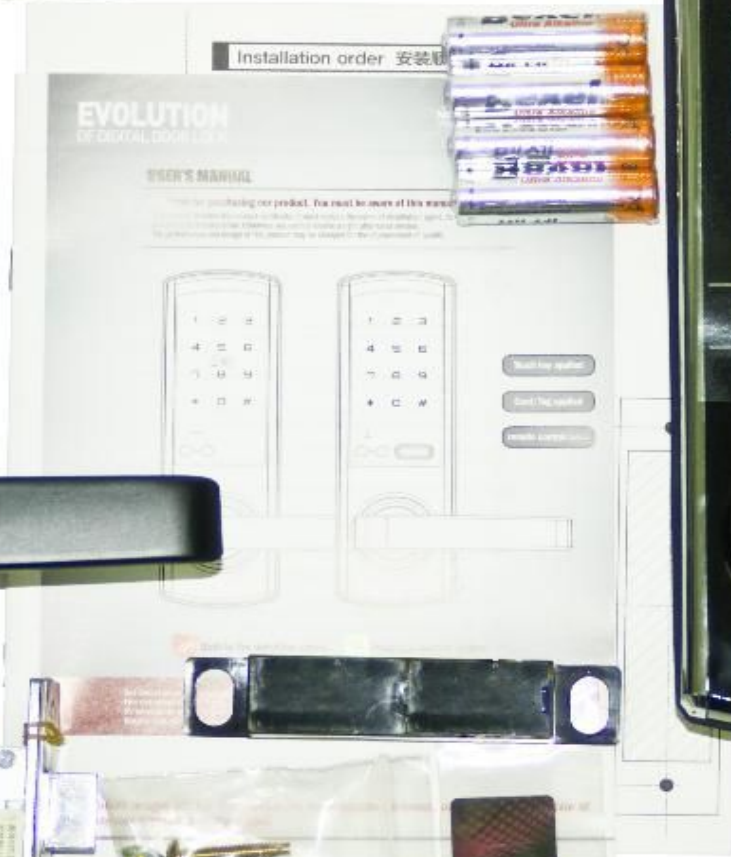

Презентация на тему
«Электронные замки»

Выполнила: Фокина М.В.

Электронный замок, электронное устройство

Предназначенное для того, чтобы предотвратить доступ в помещение посторонних лиц, или наоборот, ограничить выход из помещения. Решение о доступе лиц в помещение принимается на основе сигналов от различных датчиков: считывателей магнитных карт, штрих-кодов, датчиков контактной памяти, наборной клавиатуры, дистанционного управления и т.д.

Существенно ограничивается доступ посторонних лиц во внутренние помещения гостиницы. На карточке может быть также "счетчик посещений", когда портье может установить, какое количество раз гость может воспользоваться бассейном или сауной.

Безопасность

С помощью электронных замков значительно повышается уровень надежности и безопасности в гостинице. По сравнению с механическими, электронные замки обладают более высоким уровнем секретности.

Открыть отмычкой электронный замок невозможно, а скопировать код очень сложно.

Перед поселением нового гостя замок перепрограммируется, что позволяет ему не беспокоиться о том, что кто-либо, проживавший в номере до него и сделавший копию ключа, может попасть в его номер.