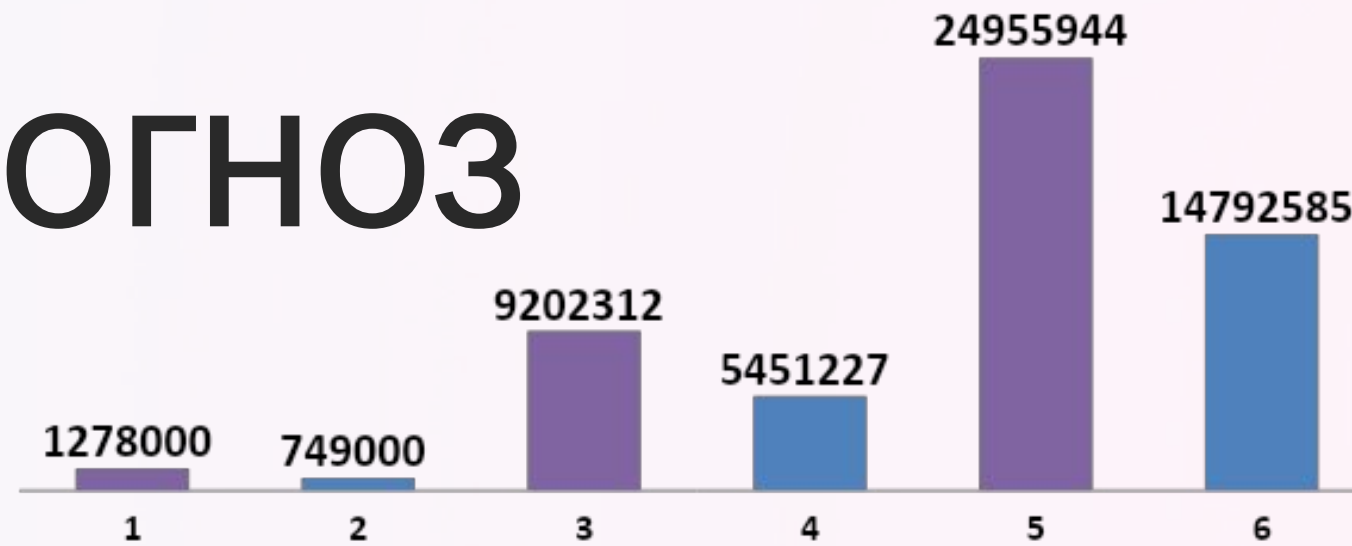

## ОФЛАЙН

NPV 10 373 909 руб (за 3 года)

Чистая приведённая стоимость

IRR 105%

Внутренняя норма доходности

PI 4,46

Индекс рентабельности

PP 1 год

## Сравнение доходов