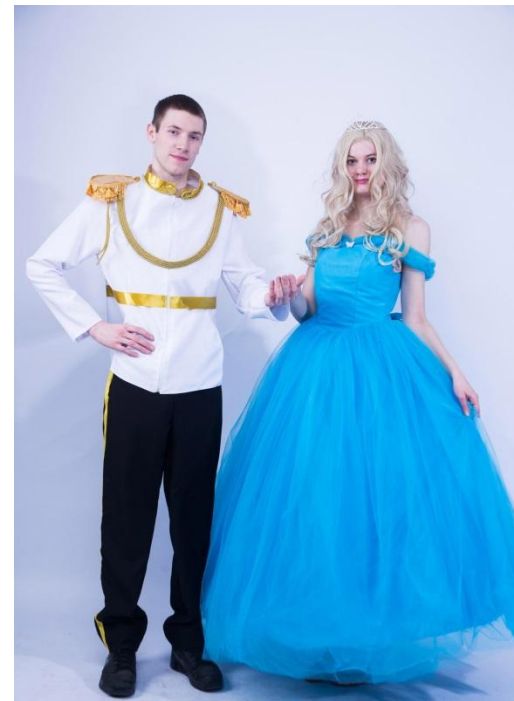

Принц и Золушка