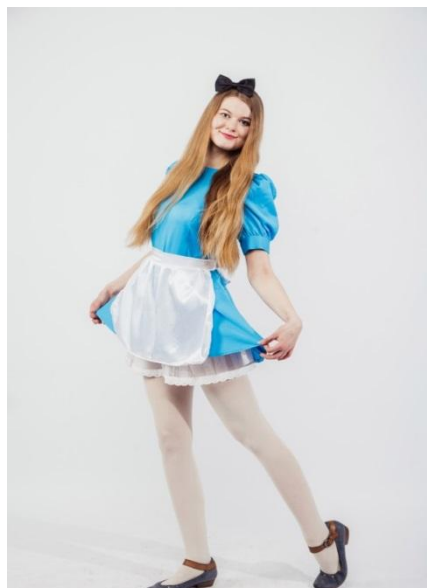

Персонажи

Щенячий патруль

Фиксики

Минни Маус

Человек Паук

Черепашка

Ниндзя

Персонажи

Клоунесса
Карамелька

Лесная Фея, Питер Пен и Динь-Динь

Персонажи

Бетмен

Алиса

Клодин Вульф

Леди Баг и Супер Кот

Персонажи

Бамблби

**Супер Гёрл и
Капитан Америка**

Аллет и Кетбой

Персонажи

Зайчик

Тролли

Ариэль

Персонажи