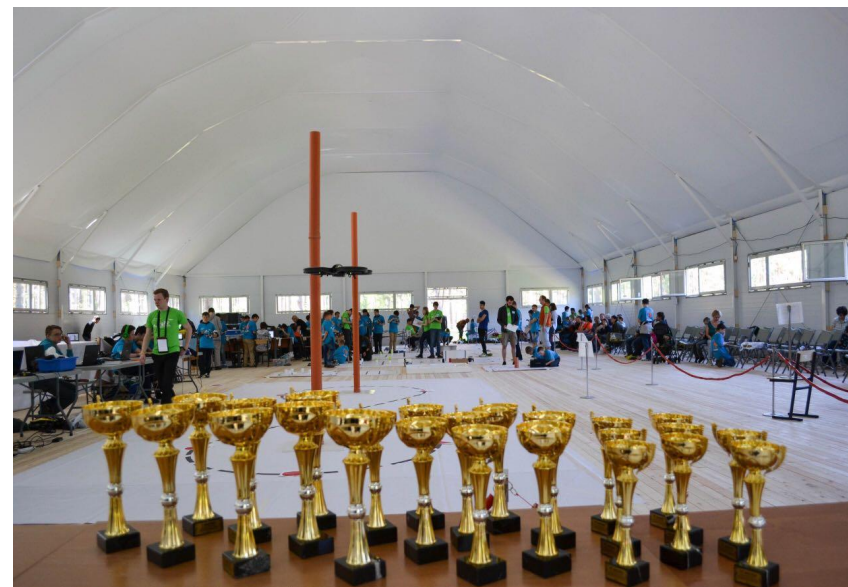

ДОЛ «Пионер» – это частная территория, инициатива строительства принадлежит не производству или холдингу, а человеку, который стремится создать современную площадку для отдыха детей.

Проектная мощность лагеря - 750 человек. На территории лагеря расположены коттеджи, предназначенные для проживания ребят, реконструируются корпуса для занятий. Все здания создаются с соблюдением норм и требований для детских оздоровительных учреждений, а зачастую и с расширением этих норм. Комнаты просторные и светлые, вся мебель и текстиль (подушки, одеяла, матрасы, постельное белье) закуплены в 2017-2018 гг