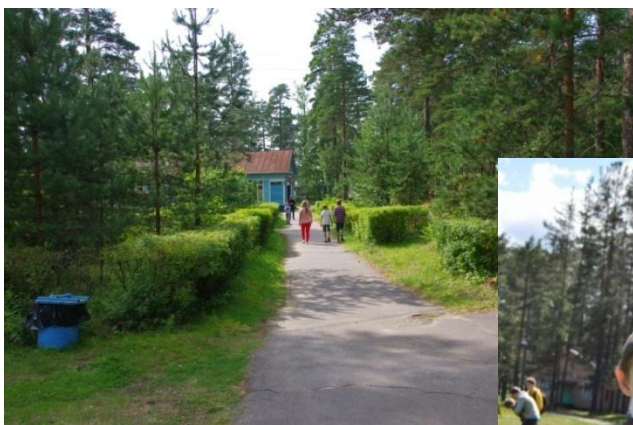

ООО «Детский творческий центр «Пионер»
ДОЛ«ПИОНЕР» - лагерь нового поколения!

2018 год

Наш мир погружен в огромный океан энергии, мы летим в бесконечном пространстве с непостижимой скоростью. Всё вокруг вращается, движется — всё энергия. Перед нами грандиозная задача — найти способы добычи этой энергии. Тогда, извлекая её из этого неисчерпаемого источника, человечество будет продвигаться вперёд гигантскими шагами

лагерь расположен на живописном берегу Лемболовского
озера; удаленность от города 36 км (Приозерское шоссе).

ДОЛ «Пионер» обладает всеми признаками надежного
лагеря: охраняемая территория;

пятиразовое сбалансированное питание;

ДОЛ «Пионер» – это частная территория, инициатива строительства принадлежит не производству или холдингу, а человеку, который стремится создать современную площадку для отдыха детей.

Проектная мощность лагеря - 750 человек. На территории лагеря расположены коттеджи, предназначенные для проживания ребят, реконструируются корпуса для занятий. Все здания создаются с соблюдением норм и требований для детских оздоровительных учреждений, а зачастую и с расширением этих норм. Комнаты просторные и светлые, вся мебель и текстиль (подушки, одеяла, матрасы, постельное белье) закуплены в 2017-2018 гг

Комфортно и современно

На территории лагеря есть футбольное поле, волейбольные и баскетбольные площадки, веранды, крытый спортивный зал.

Трудно поверить в то, что в наше время кто-то берет и строит современный детский лагерь, но это случилось!