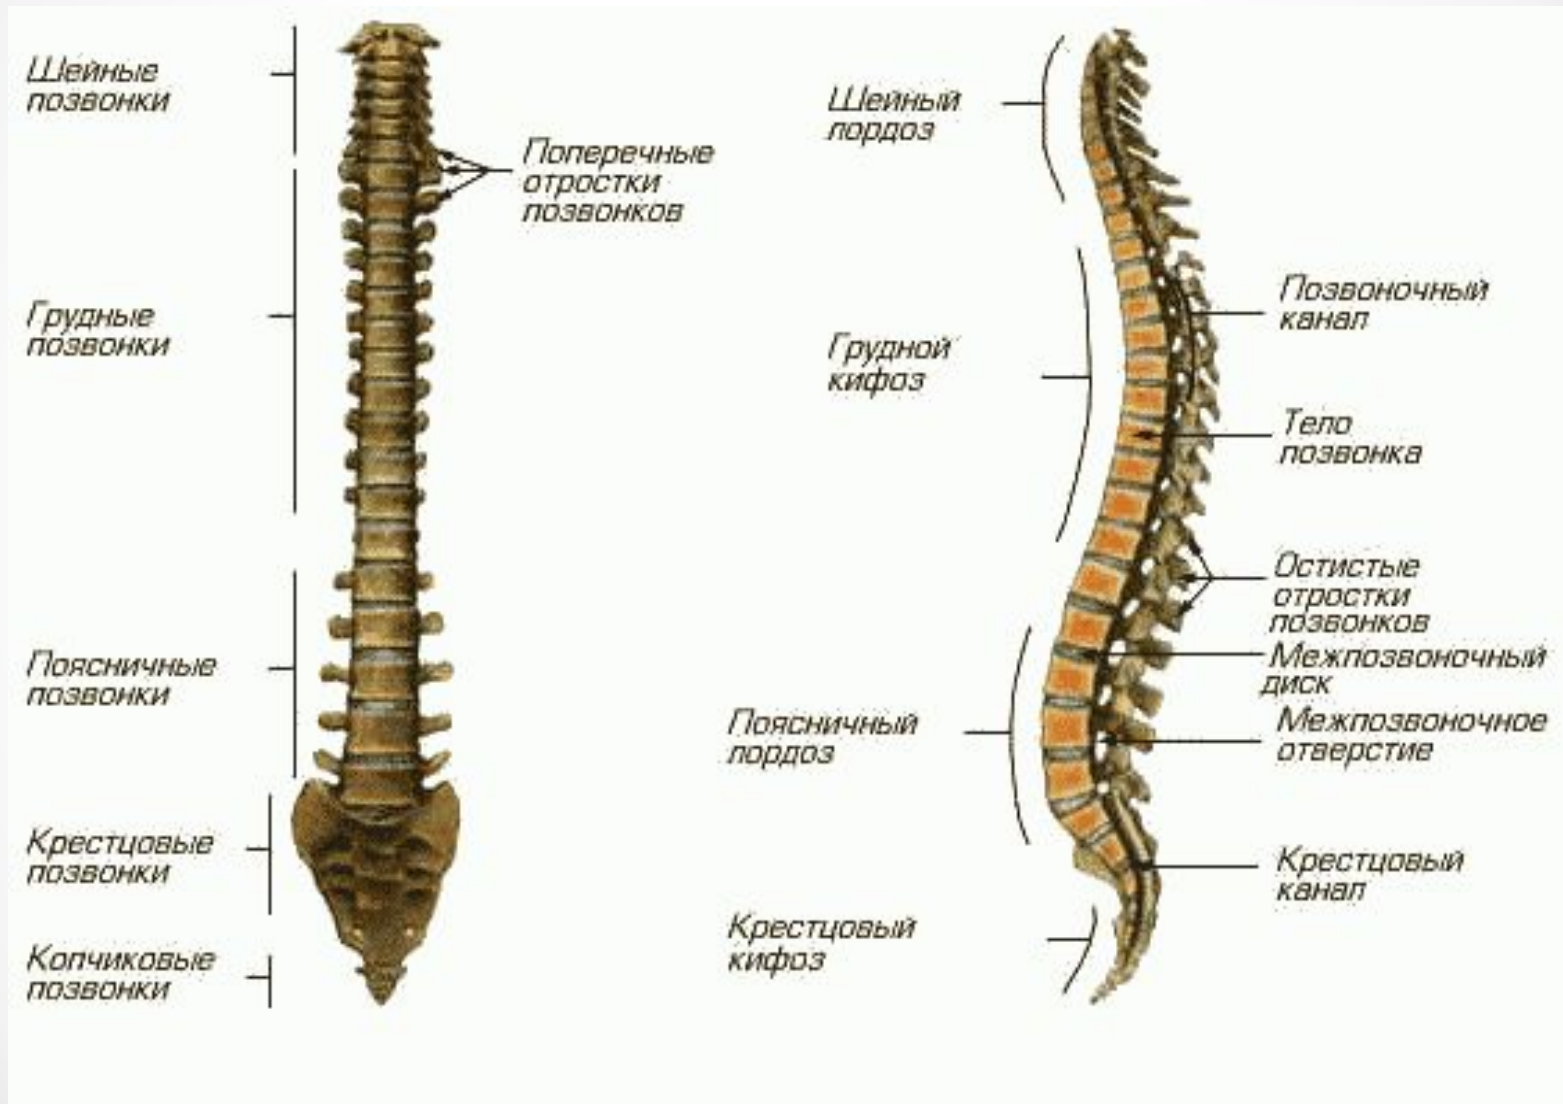

Скелет человека

• • •

Работу выполнила учитель
биологии МБОУ СОШ № 29 г. Новороссийска
Куклина Т.В.

Скелет туловища

Череп

Скелет головы (череп)

- *Мозговой отдел*
- *Лицевой отдел*

Решетчатая
кость

Слезная
кость

Носовая
кость

Лобная
кость

Теменная
кость

Затылочная
кость

Височная
кость

Верхняя
челюсть

Клиновидная
кость

Нижняя
челюсть

Скуловая
кость

Позвоночник

Позвоночный столб

ПРУДНАЯ КЛЕТКА

Плечевой пояс и скелет руки

Рис. 11. Плечевой сустав (продольный разрез): 1 — суставная головка двуглавой мышцы плеча; 2, 6 — суставная сумка; 3 — вершина поперечной связки лопатки; 4 — лопатка; 5 — суставная поверхность лопатки

Нижняя конечность

Рис. 13. Скелет нижней конечности: 1 — тазовая кость;
2 — бедренная кость; 3 — надколенник; 4 — малоберцовая кость;
5 — большеберцовая кость; 6 — кости стопы