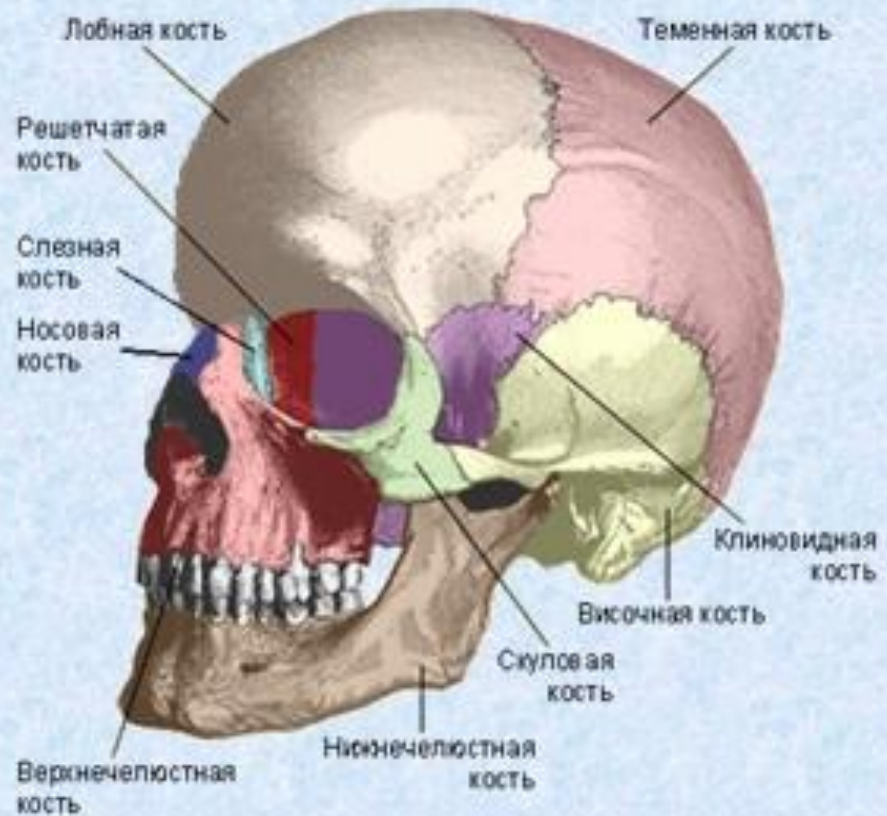

Скелет человека

• • •

Работу выполнила учитель
биологии МБОУ СОШ № 29 г. Новороссийска
Куклина Т.В.

Скелет туловища

Череп

Скелет головы (череп)

- *Мозговой отдел*
- *Лицевой отдел*

Решетчатая
кость

Слезная
кость

Носовая
кость

Лобная
кость

Теменная
кость

Затылочная
кость

Височная
кость

Верхняя
челюсть

Клиновидная
кость

Нижняя
челюсть

Скуловая
кость

Позвоночник

Позвоночный столб

ПРУДНАЯ КЛЕТКА

Плечевой пояс и скелет руки

Рис. 11. Плечевой сустав (продольный разрез): 1 — суставная головка двуглавой мышцы плеча; 2, 6 — суставная сумка; 3 — вершина поперечной связки лопатки; 4 — лопатка; 5 — суставная поверхность лопатки