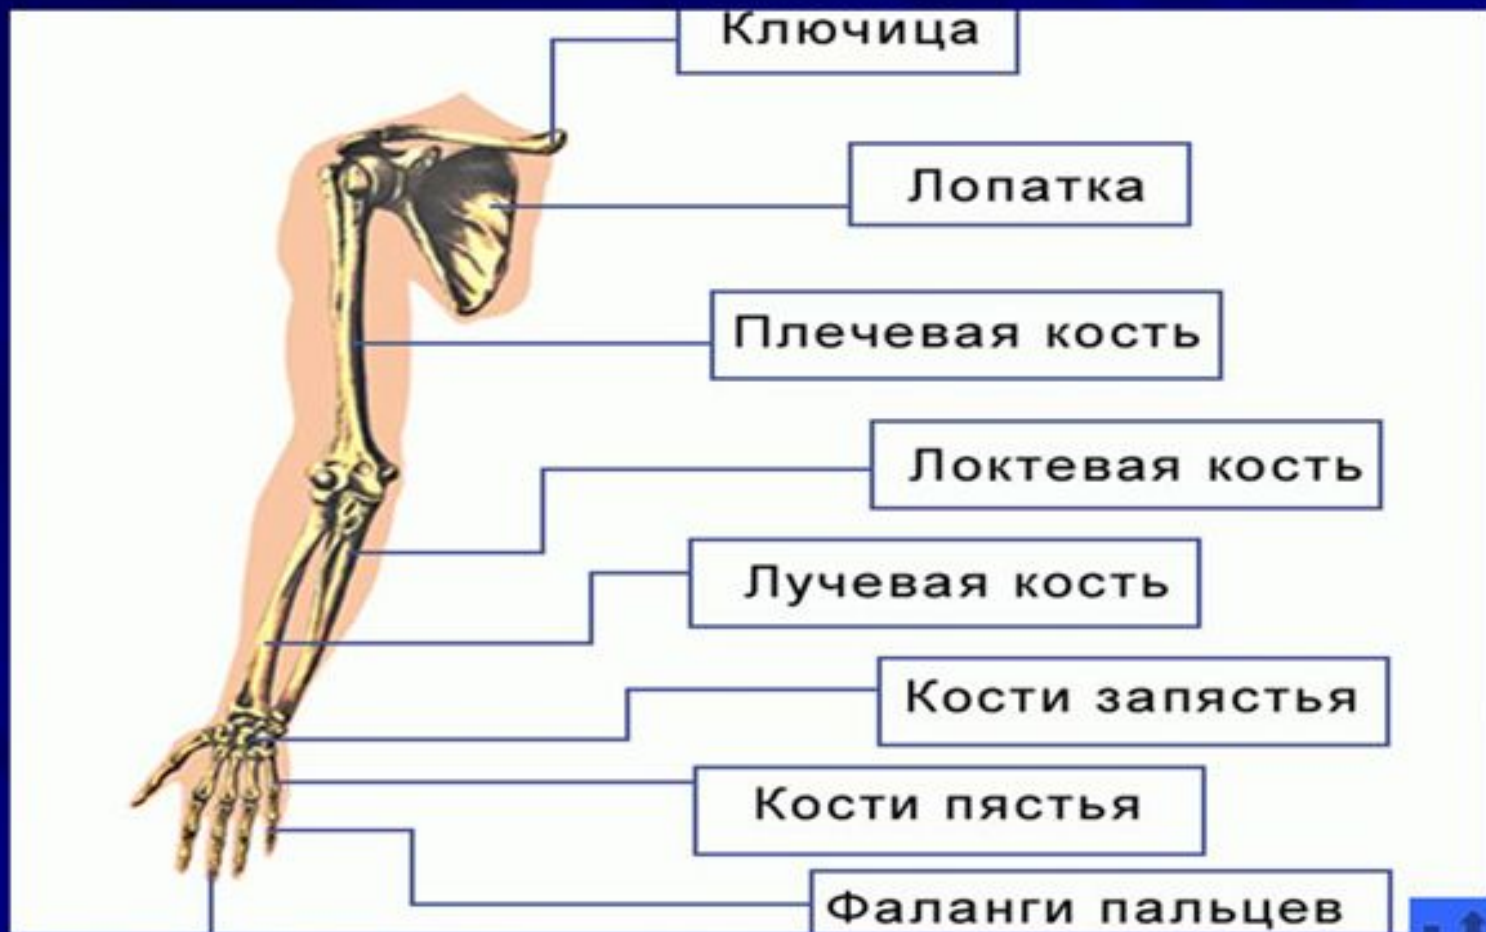

Скелет человека

• • •

Работу выполнила учитель
биологии МБОУ СОШ № 29 г. Новороссийска
Куклина Т.В.

Скелет туловища

Череп

Скелет головы (череп)

- *Мозговой отдел*
- *Лицевой отдел*

Решетчатая
кость

Нижняя
челюсть

Скуловая
кость

Позвоночник

Позвоночный столб

ПРУДНАЯ КЛЕТКА

Плечевой пояс и скелет руки

Рис. 11. Плечевой сустав (продольный разрез): 1 — суставная головка двуглавой мышцы плеча; 2, 6 — суставная сумка; 3 — вершина поперечной связки лопатки; 4 — лопатка; 5 — суставная поверхность лопатки

Нижняя конечность

Рис. 13. Скелет нижней конечности: 1 — тазовая кость;
2 — бедренная кость; 3 — надколенник; 4 — малоберцовая кость;
5 — большеберцовая кость; 6 — кости стопы