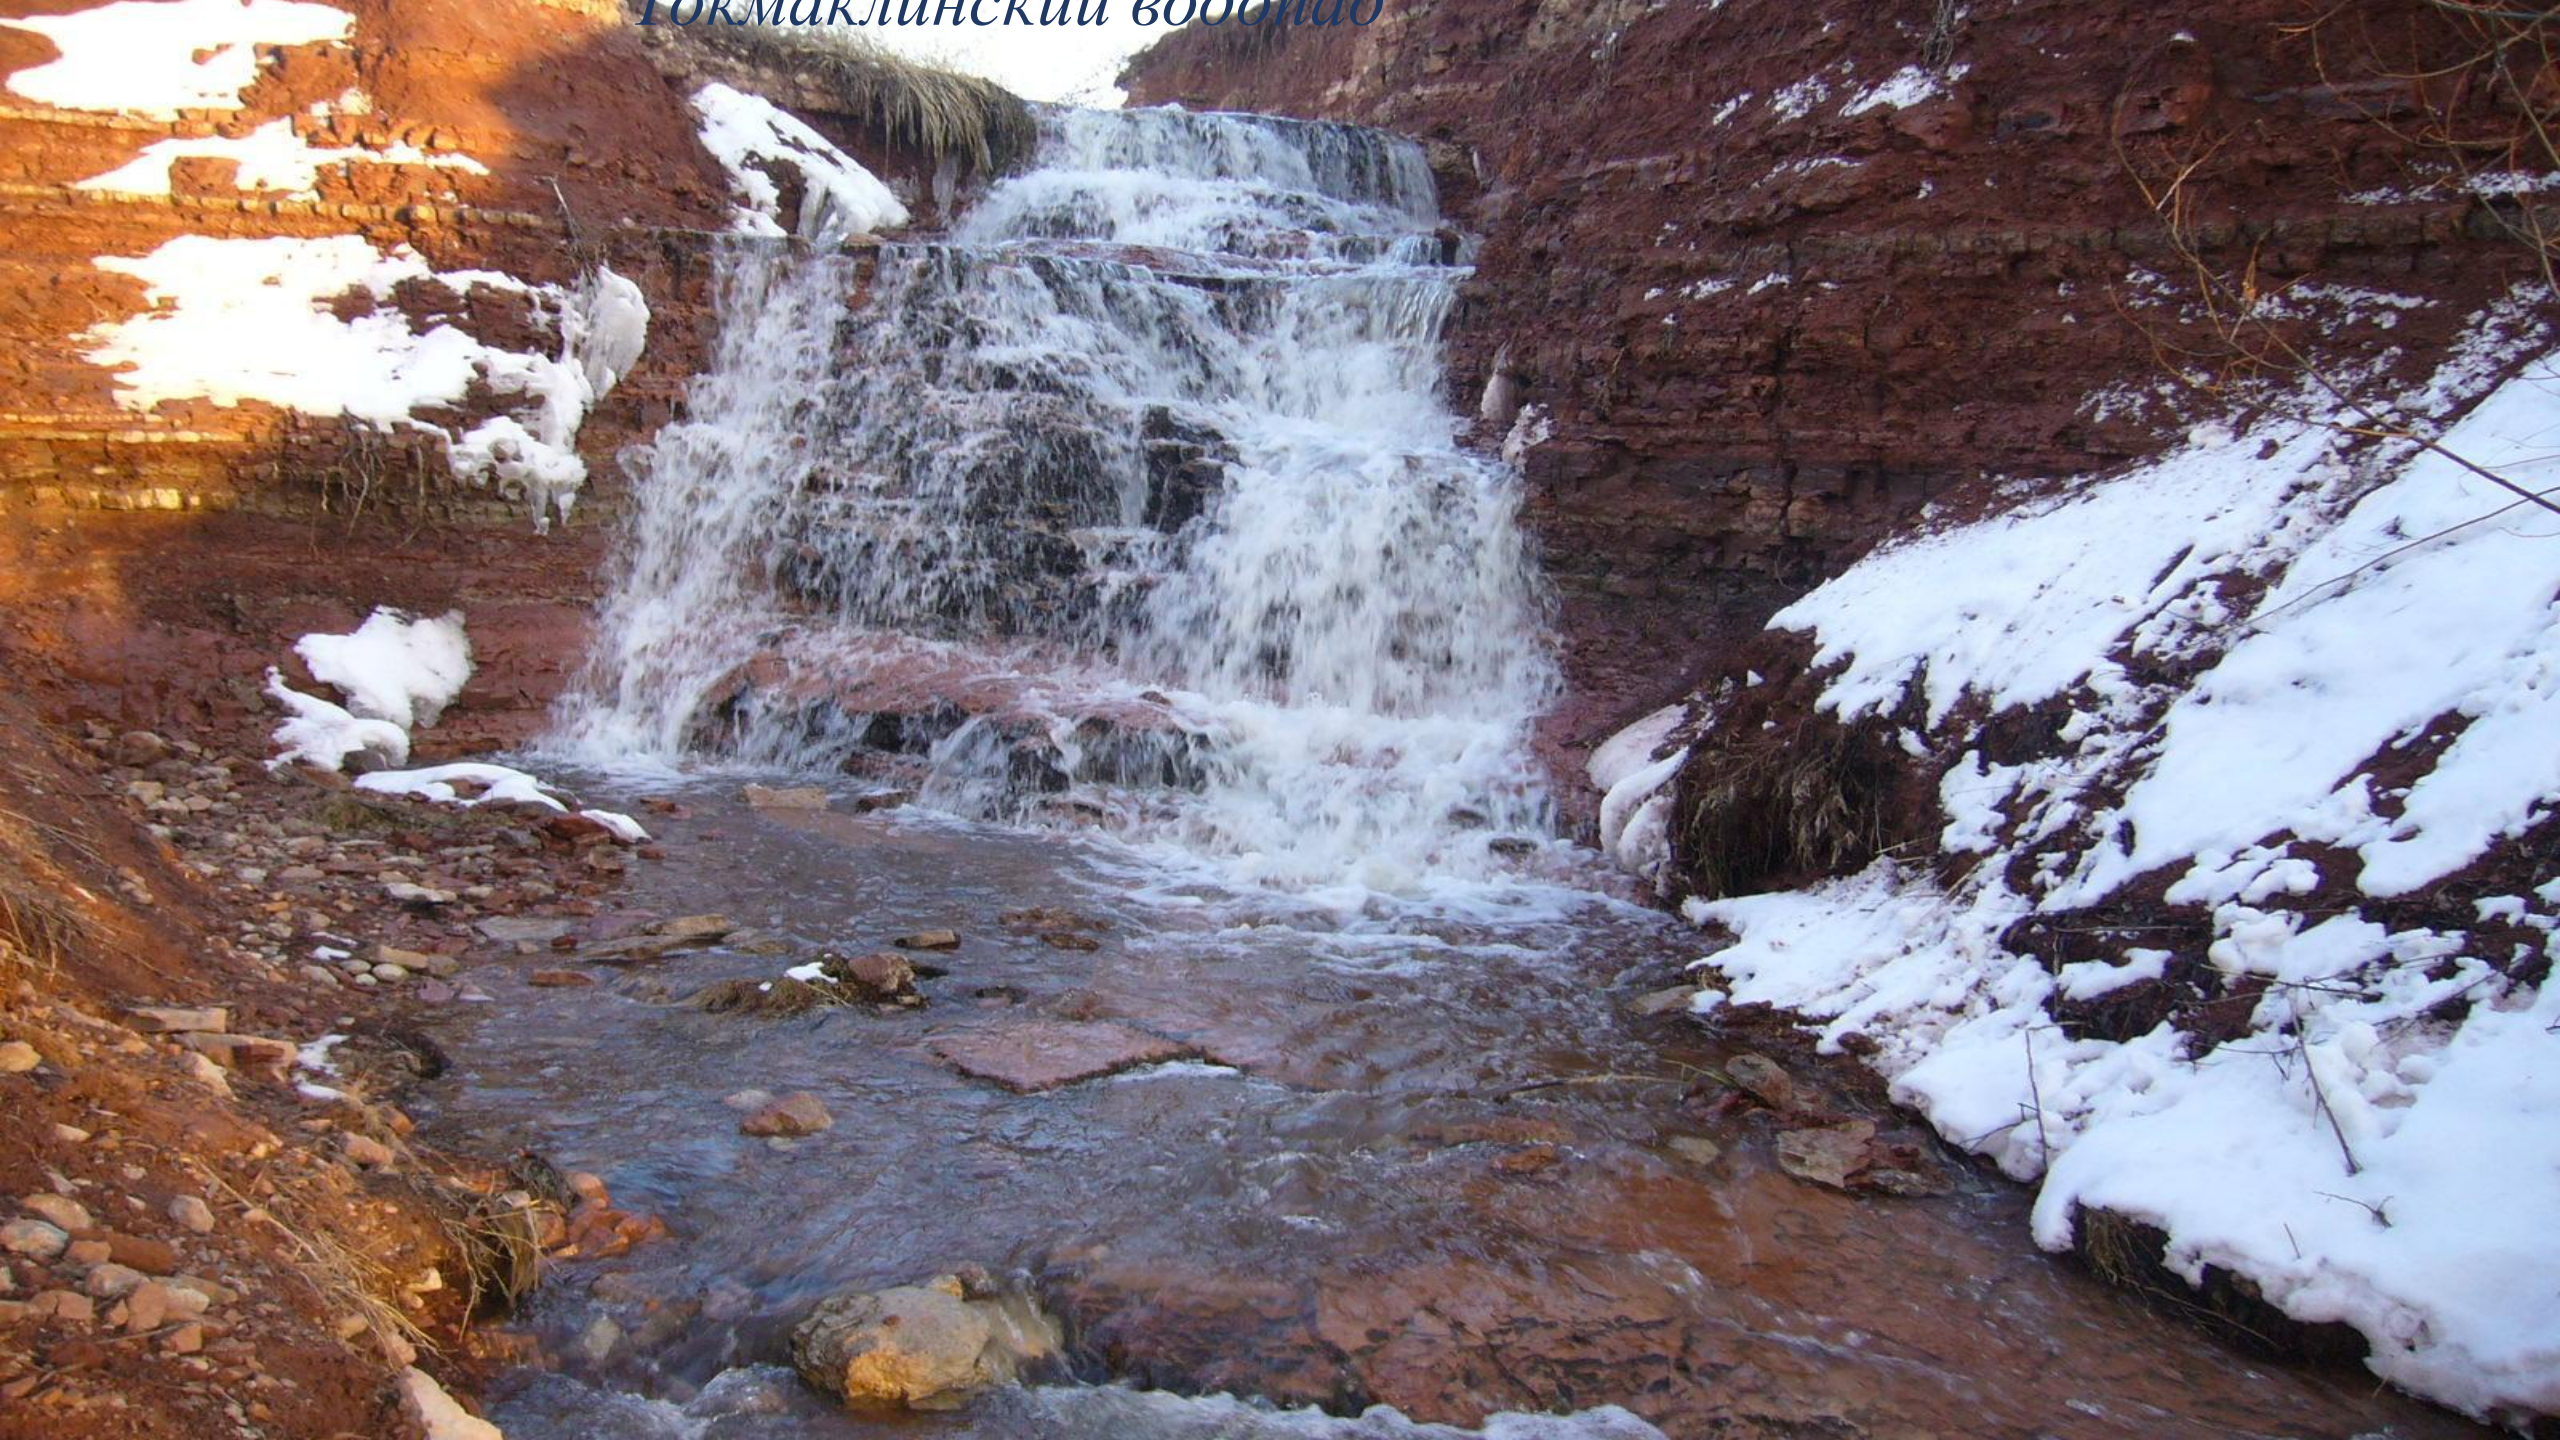

Сердцу милая глубинка

ЧЕЛНО-
ВЕРШИН-
СКИЙ
РАЙОН

Пруд у водопада

Прудик в п. Елховка

Прудик в п. Березовка

Берег р. Кондурча

р. Кондурча

2015/08/06

Студеный ключ-памятник природы Самарской области

Окрестности студеного ключа

Цветет шпажник в п. Елховка

Вид на с. Токмакла с г. Маяк

г. Маяк

***Спасибо
за внимание!***

Фото о с. Токмакла Фирсовой М.Г.