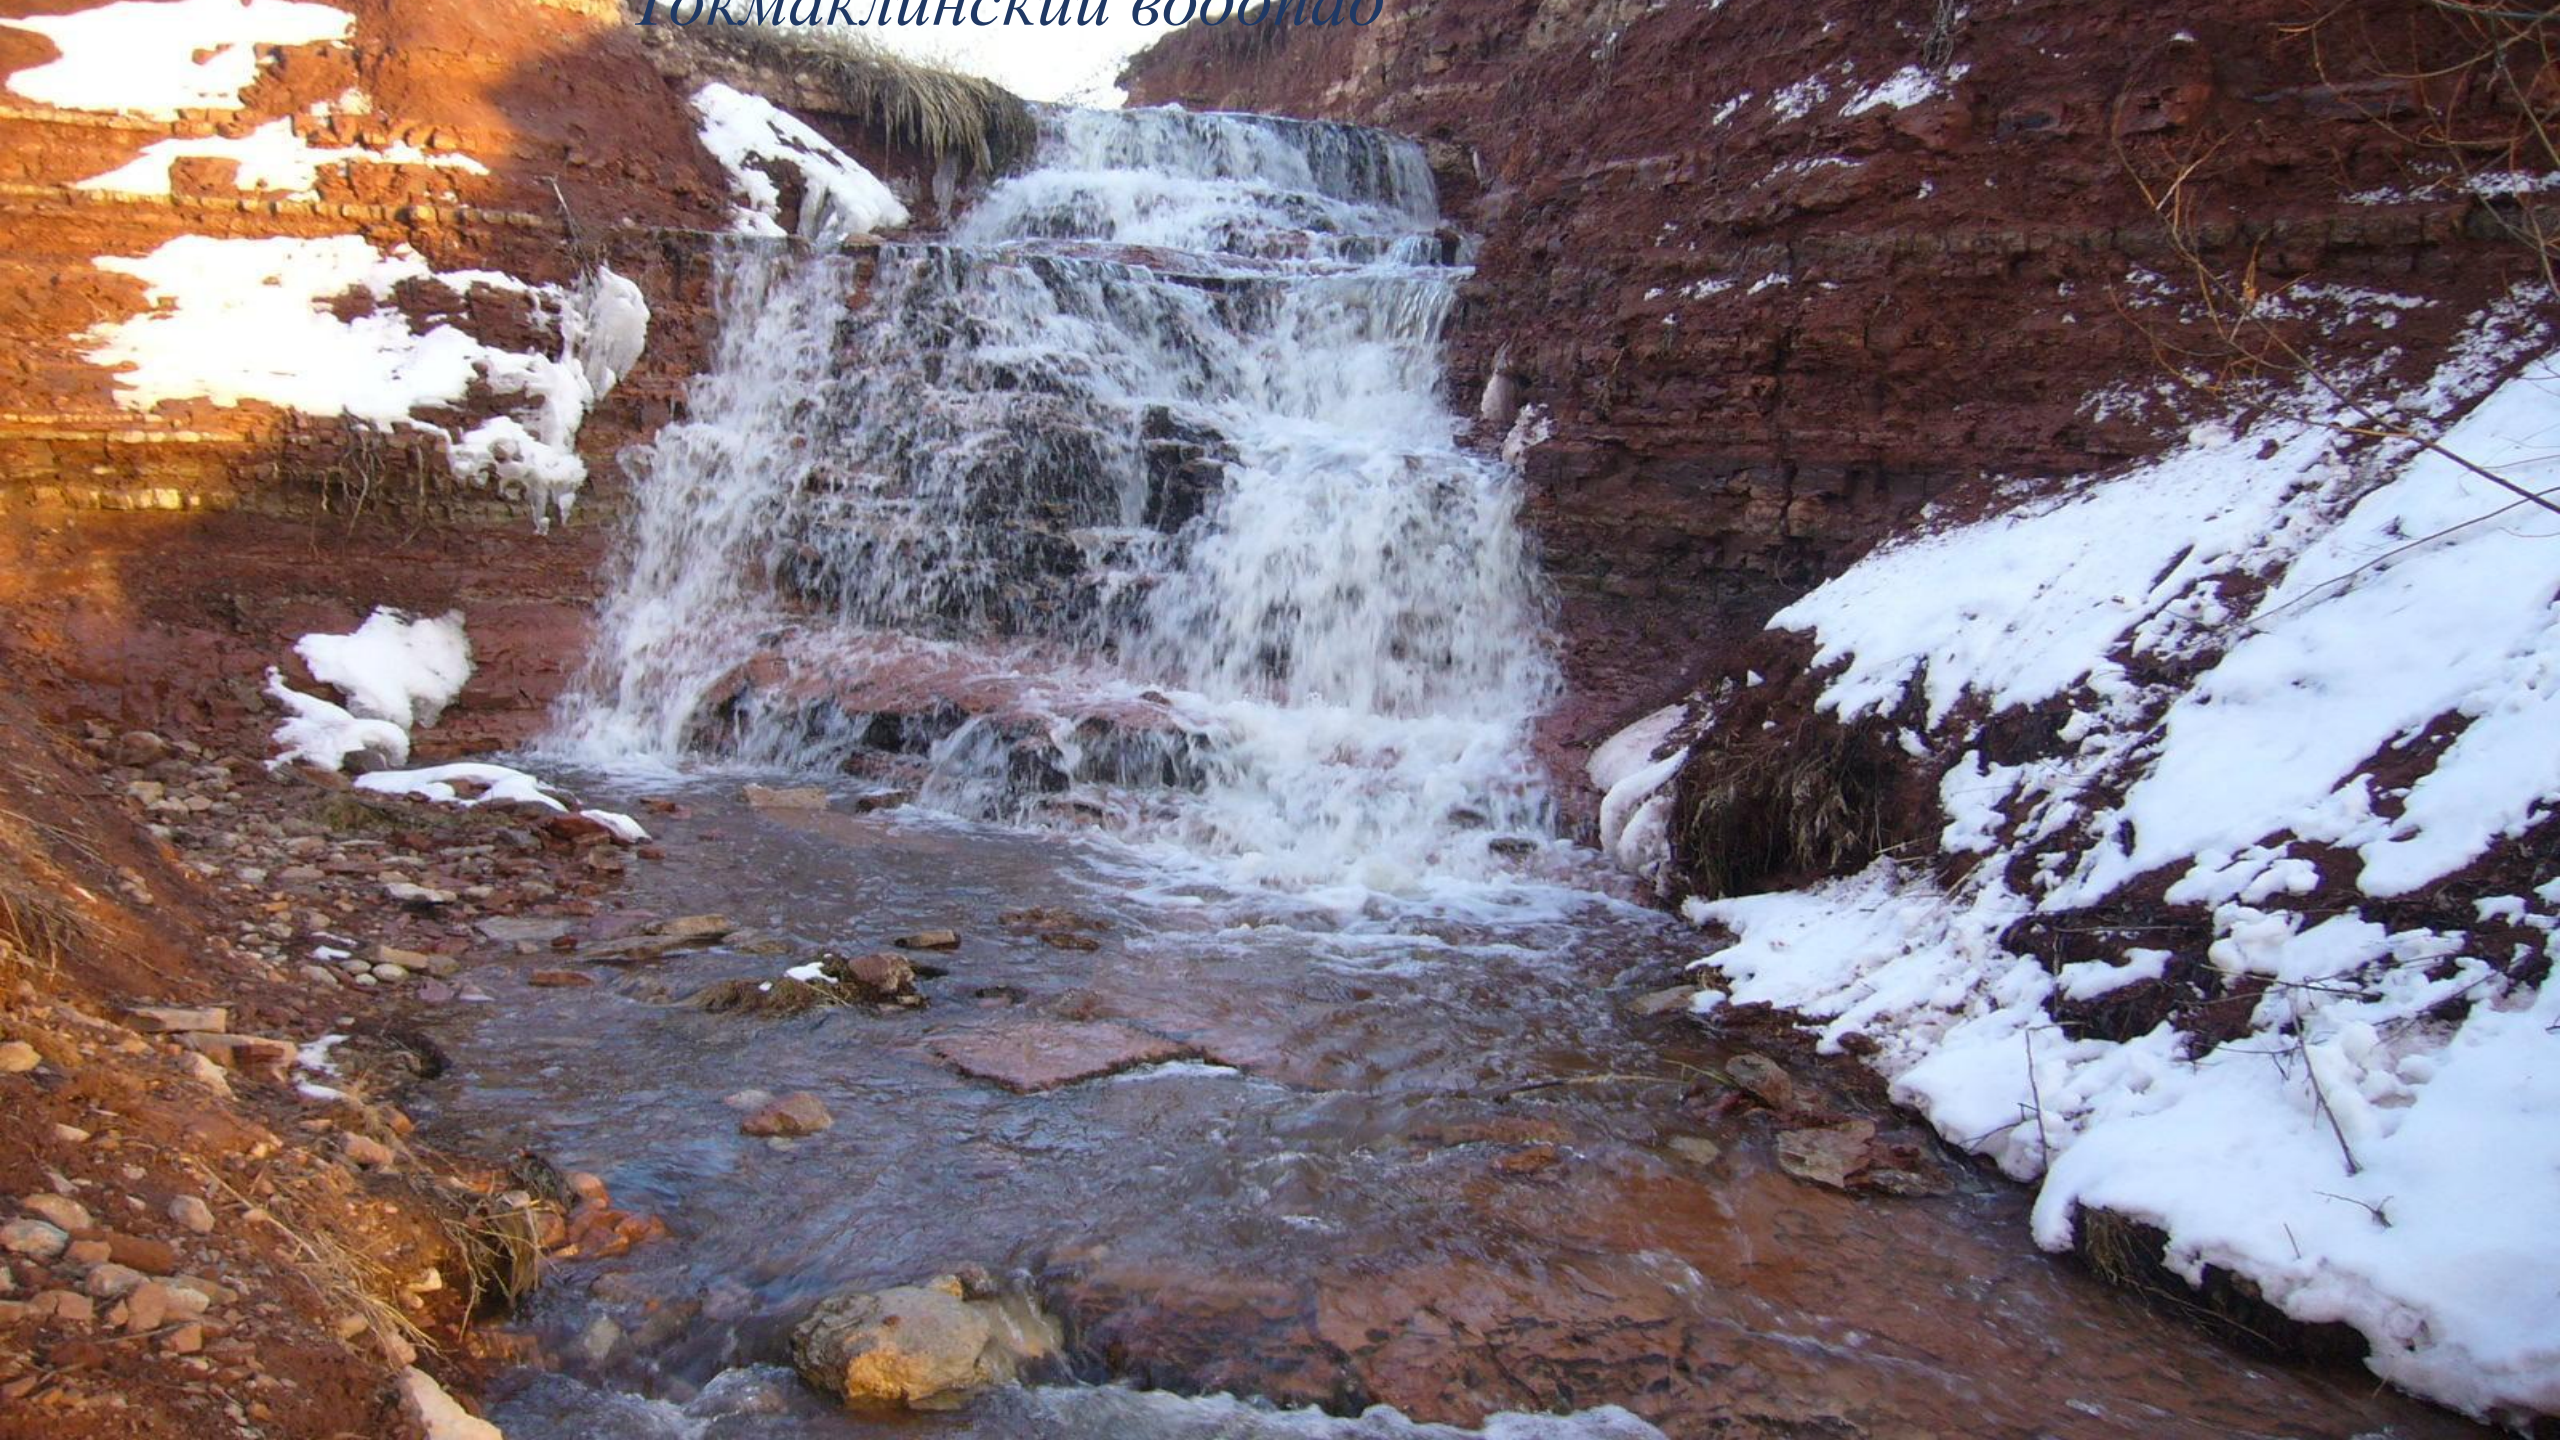

**Сердцу милая глубинка**

ЧЕЛНО-  
ВЕРШИН-  
СКИЙ  
РАЙОН

*Пруд у водопада*

*Прудик в п. Елховка*

*Прудик в п. Березовка*

*Берег р. Кондурча*

*р. Кондурча*

2015/08/06

*Студеный ключ-памятник природы Самарской области*

*Окрестности студеного ключа*

*Цветет шпажник в п. Елховка*

*Вид на с. Токмакла с г. Маяк*

*г. Маяк*

*Спасибо  
за внимание!*

*Фото о с. Токмакла Фирсовой М.Г.*