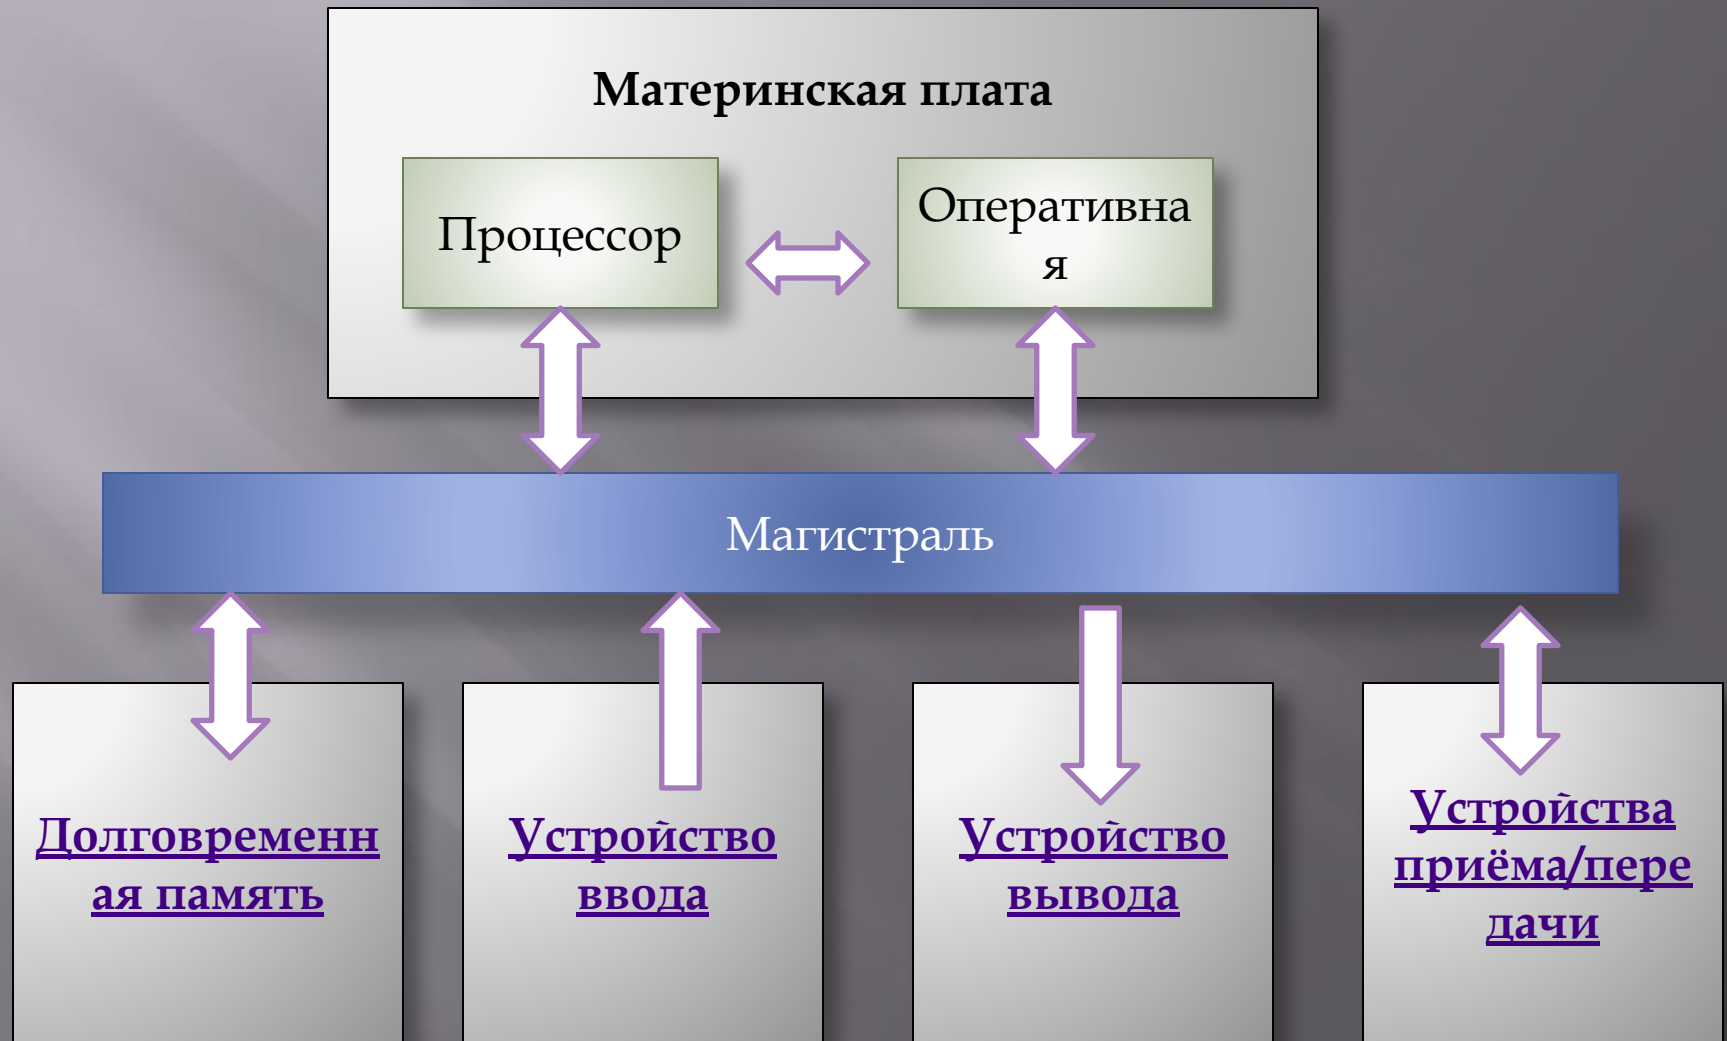

ЗНАКОМИМСЯ С КОМПЬЮТЕРОМ

Структура компьютера

Долговременная память

НГМН 3,5 дюйма	1,44 Мб	Дискета
НЖМД	До 45 Гб	Винчестер
CD - ROM	До 650 Мб	Лазерный диск
DVD - ROM	До 10 Гб	Видеодиск

Устройство ввода

- Клавиатура
- Мышь
- Трекбол
- Тачпад
- Джойстик
- Микрофон
- Видеокамера
- Сканер

Устройство вывода

- Монитор
- Принтер
- Акустические колонки
- Плоттер

Устройства приёма / передачи

- **Сетевая плата** – это печатная плата, позволяющая взаимодействовать компьютерам между собой, посредством локальной сети.
- **Модем** - устройство, применяющееся в системах связи для физического сопряжения информационного сигнала со средой его распространения

Конец