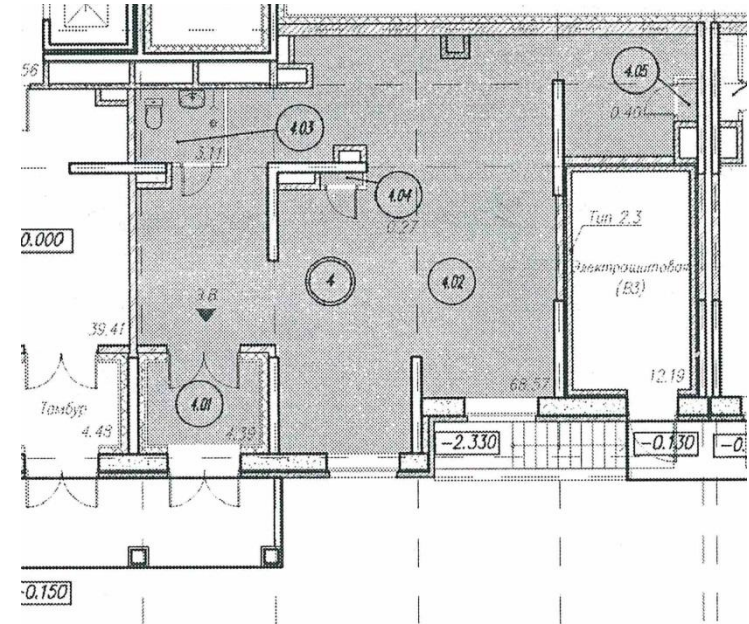

# Северная Долина

Предлагается в аренду встроенное нежилое помещение площадью 77,1 кв.м. по ставке 1500 руб.кв.м. в жилом комплексе Северная Долина по адресу: Парголово, ул. Валерия Гаврилина, д.11, корп.1, стр.1 для размещения магазина.

# ВИД КВАРТАЛА

# ПЛАН КОРПУСА