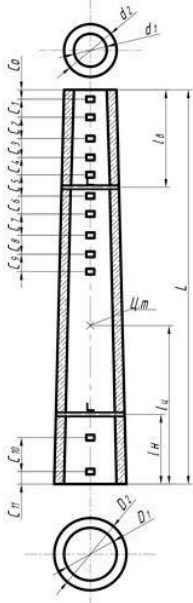

Профессиональные поставки железобетонных изделий и конструкций для электросетевого, промышленного и гражданского строительства

Железобетонные изделия для электросетевого строительства:

- Стойки железобетонные центрифугированные конические L-22,6 м;
- Стойки железобетонные центрифугированные конические L-26 м;
- Стойки железобетонные центрифугированные конические секционированные L-22,6 м и L-26 м.