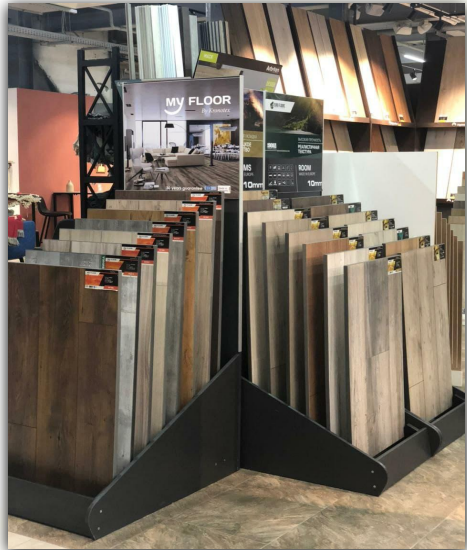

В салонах «ЦЕНТР ПОЛА» представлены лучшие мировые производители кварц-виниловой, каменной полимерной плитки ПВХ, а так же ламината и паркета. В ассортименте представлен широкий ассортимент напольных покрытий с различными эксплуатационными характеристиками и оригинальными дизайнами. Для вашего удобства осуществляется доставка по всей России.

Alpine floor

Nature Floor

MY FLOOR

INT CERAMIC

MYSTEP

Наши магазины

Планы на 2021 год

Компания "Центр пола" активно развивающаяся компания на рынке напольных покрытий.