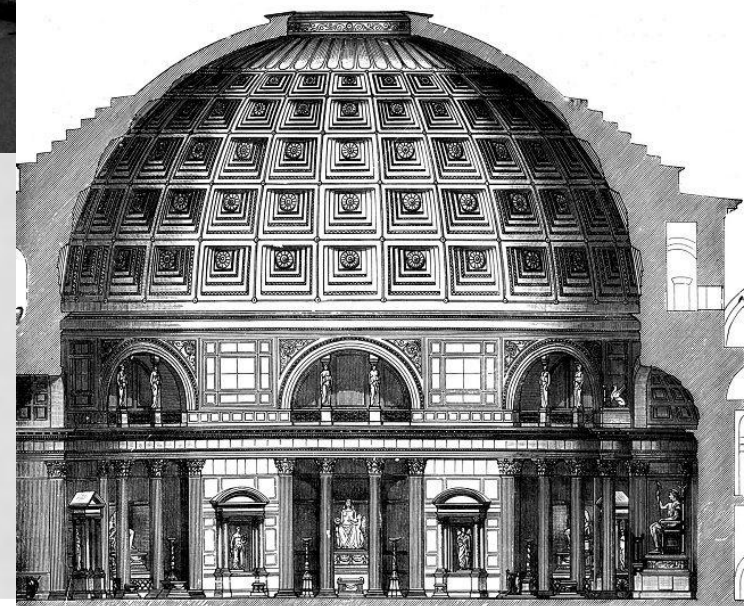

АРХИТЕКТУРА
ДРЕВНЕГО РИМА

Римский форум

Аппиева дорога

Храм в честь бога Сатурна

Храм Веспасиана

Храм Весты

Колонна Траяна

Храм всех богов

Колизей

Триумфальная арка Тита

Термы Каракаллы

Храмы Портуна и Геркулеса

Марсово поле

Мавзолей Адриана

Катакомбы