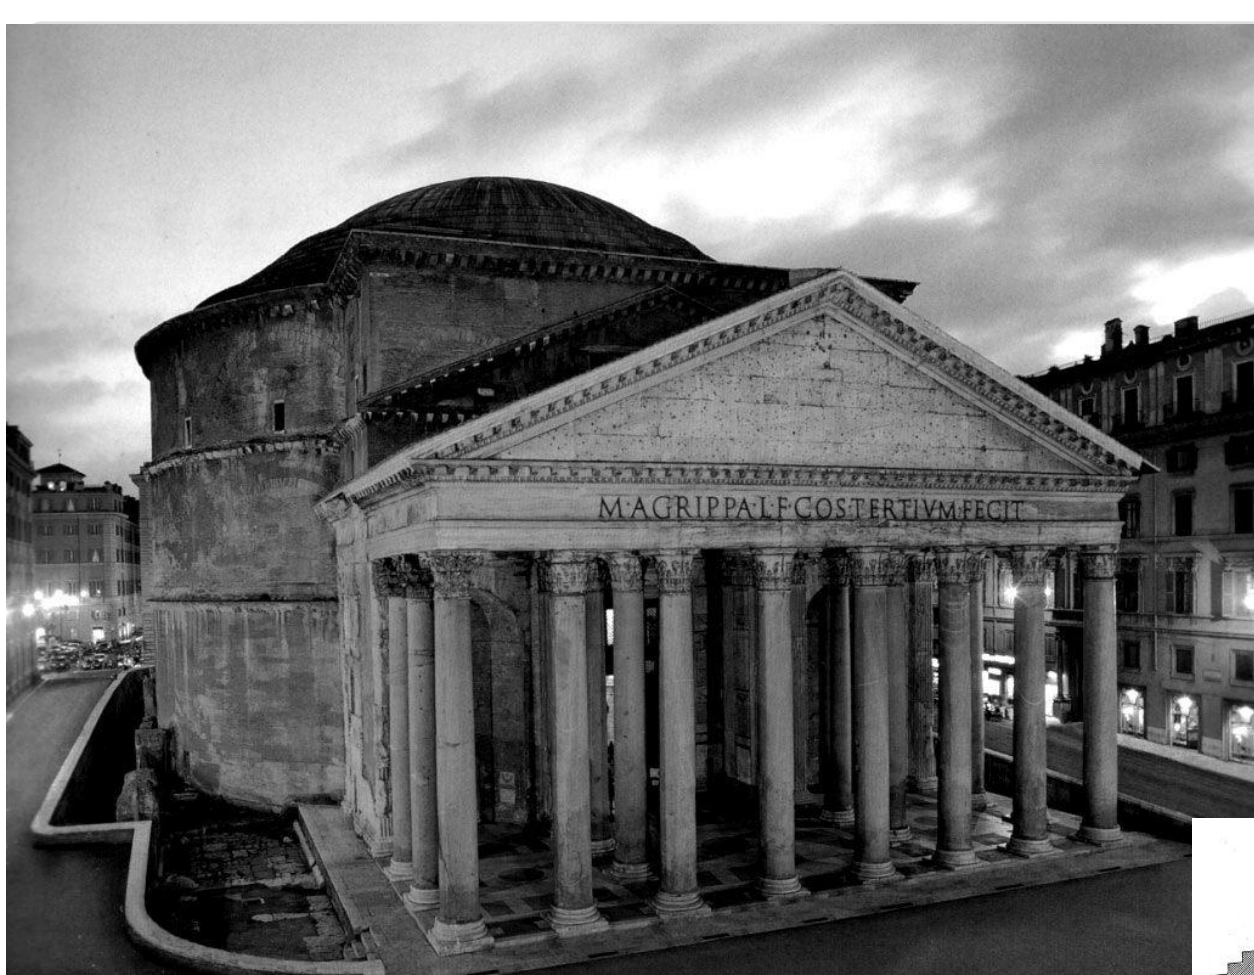

АРХИТЕКТУРА
ДРЕВНЕГО РИМА

Римский форум

Аппиева дорога

Храм в честь бога Сатурна

Храм Веспасиана

Храм Весты

Колонна Траяна

Храм всех богов

Колизей

Триумфальная арка Тита

Термы Каракаллы

Храмы Портуна и Геркулеса

Марсово поле

Мавзолей Адриана

Катакомбы