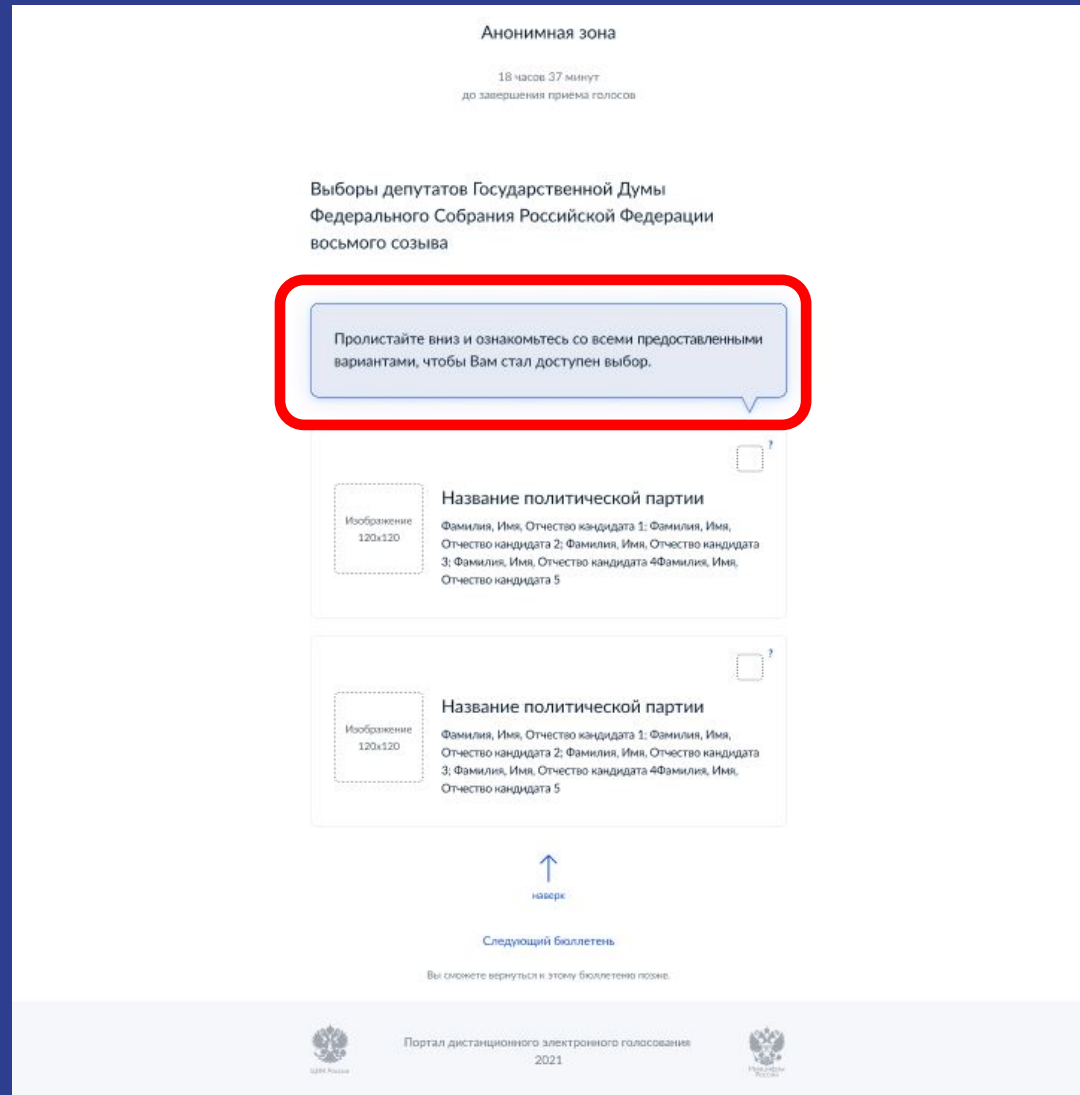

Шаг 9

После завершения процедуры создания специального кода шифрования, перед Вами откроется экран «Все готово для начала голосования».

Нажмите кнопку «Продолжить» для перехода к бюллетеням в анонимной зоне, где будет сохранена Ваша тайна голосования

Все готово для начала
голосования

Сейчас Вы будете перенаправлены в анонимную зону для голосования. Ваш голос будет передан в систему в зашифрованном виде без привязки к конкретному пользователю.

Продолжить

Процесс дистанционного электронного голосования на Портале ДЭГ.

Шаг 10

Для того, чтобы бюллетень стал доступен для выбора вариантов, нужно пролистать его до конца

Процесс дистанционного электронного голосования на Портале ДЭГ. Шаг 10