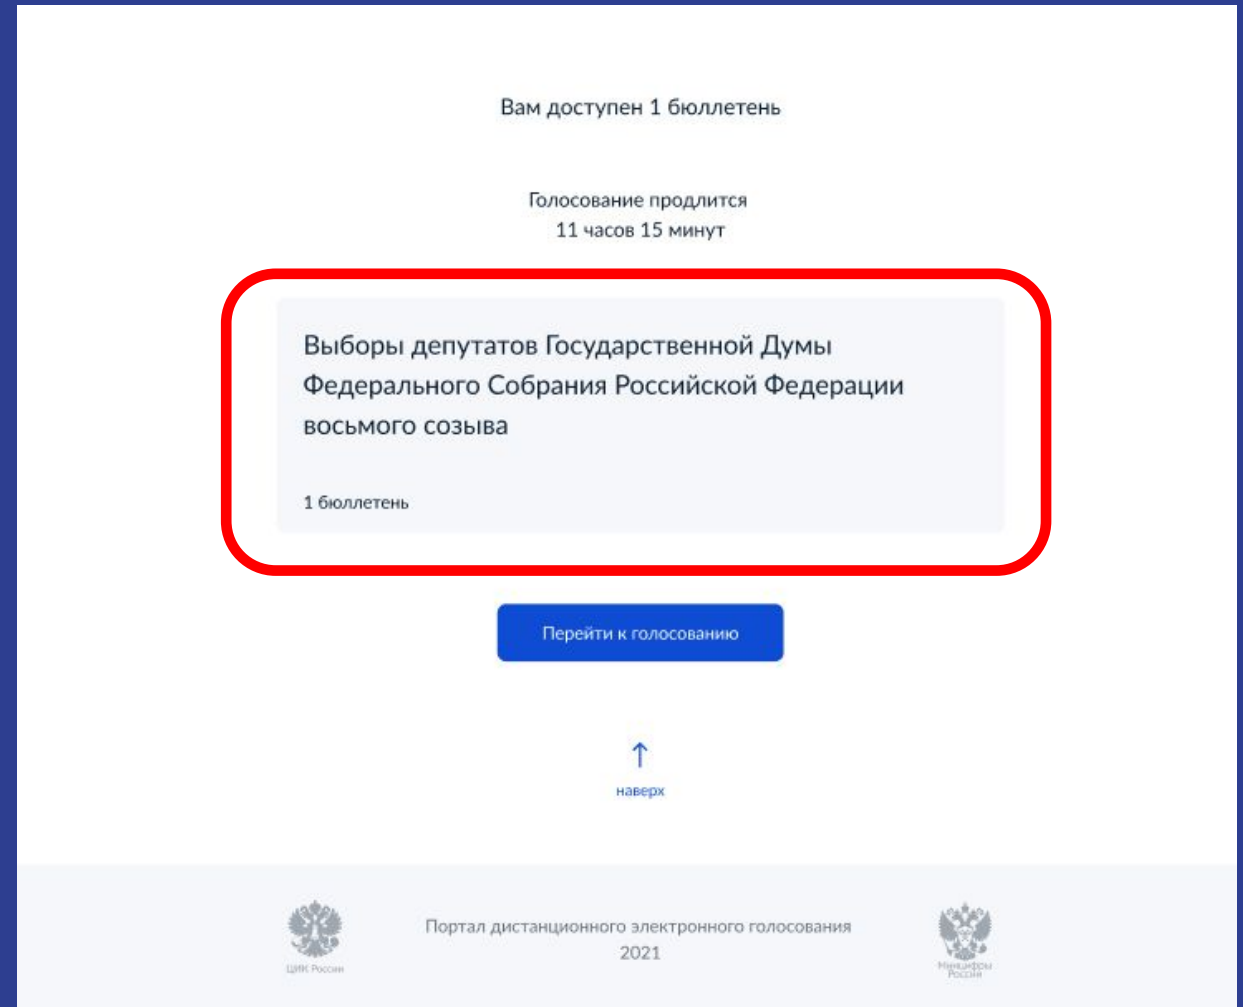

Процесс дистанционного электронного голосования на Портале ДЭГ.

Шаг 4

Если Вы предоставите права доступа к вашим данным Порталу ДЭГ, то на следующем шаге будете перенаправлены на экран, где отобразятся доступные выборы: «Выборы депутатов Государственной Думы Федерального Собрания Российской Федерации восьмого созыва», и информация о том, что Вам доступен один бюллетень. Нажмите кнопку «Перейти к голосованию»