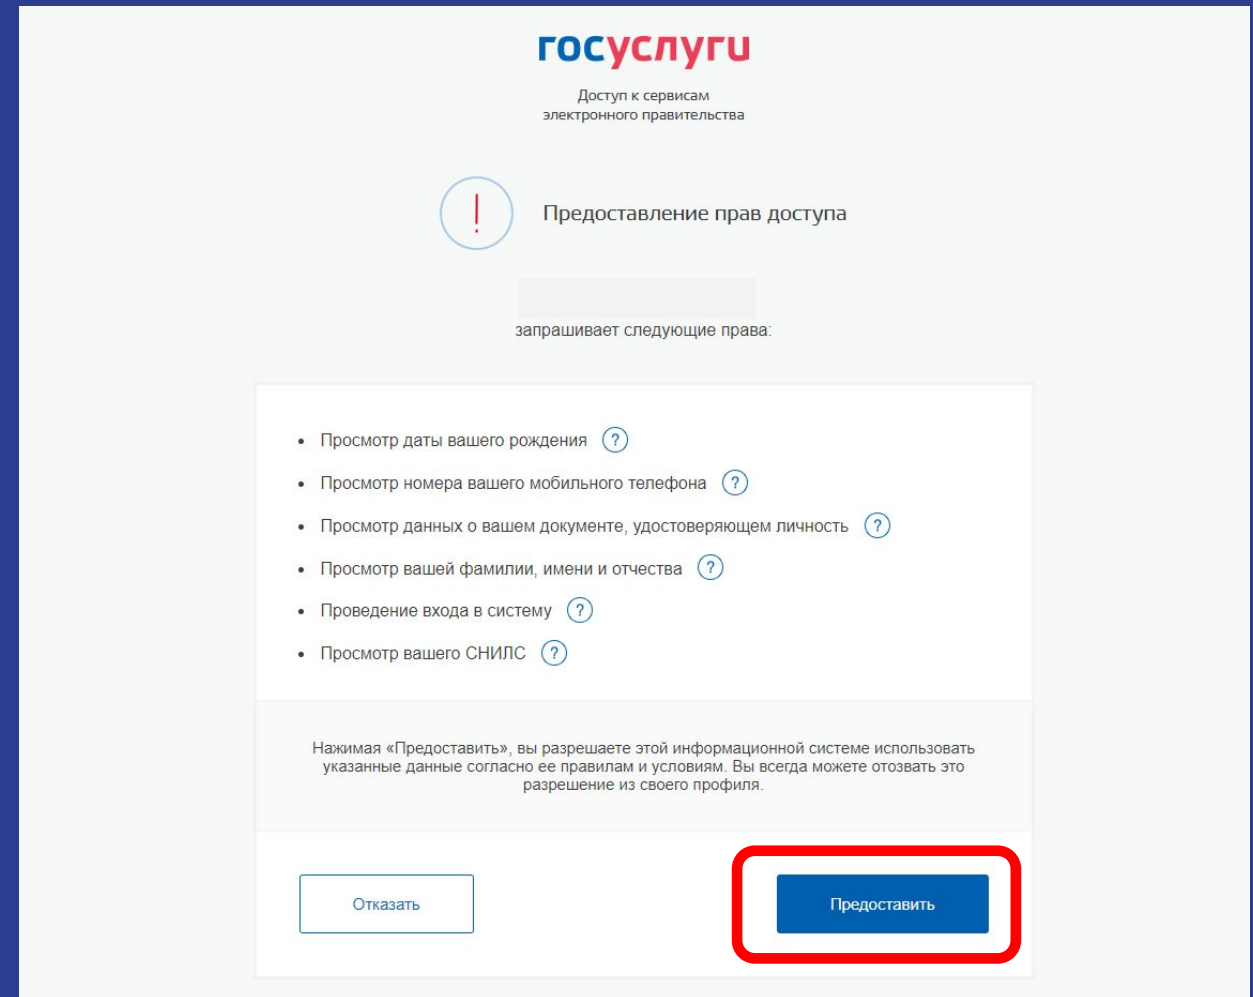

Процесс дистанционного электронного голосования на Портале ДЭГ.

Шаг 3

В случае корректного ввода логина и пароля Вам будет предложено дать разрешение на доступ к своим данным (только в случае первого входа)

Это необходимо для того, чтобы система ДЭГ могла найти Вас в списке избирателей и при выдаче бюллетеня проставить в список избирателей серию и номер паспорта