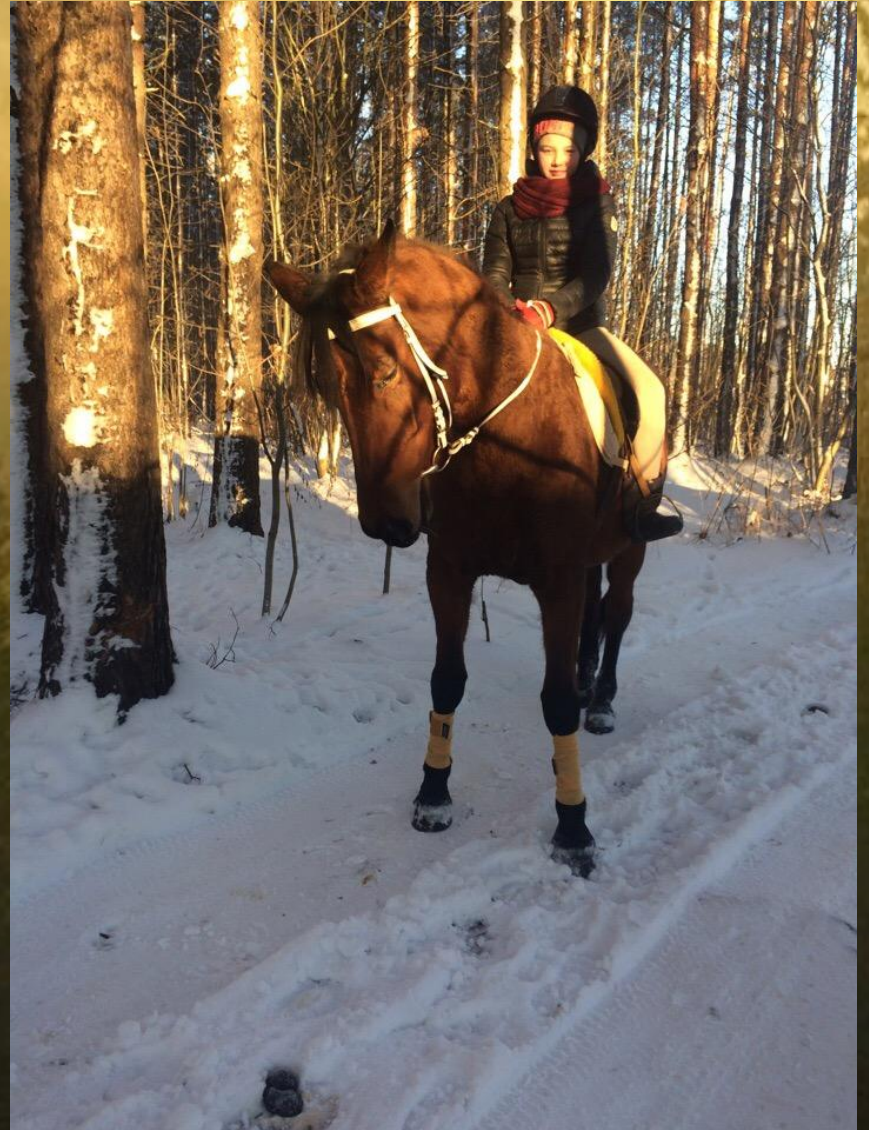

Конный клуб «Легенда»

Ленинградская область, г.
Кировск, ул. Магистральная 60

Представляе

Т...

- Индивидуальные и групповые занятия верховой ездой с тренером (для взрослых и детей)!
- Прогулки в поля и лес!

- Фотосесии с лошадьми!
- Выезды на соревнования!
- Постой частных лошадей!

Занятия по основам верховой езды:

Групповые тренировки

Немного конкура

...

Прогулки в
поля и лес...

Фотосессии с лошадьми...

Соревнования...