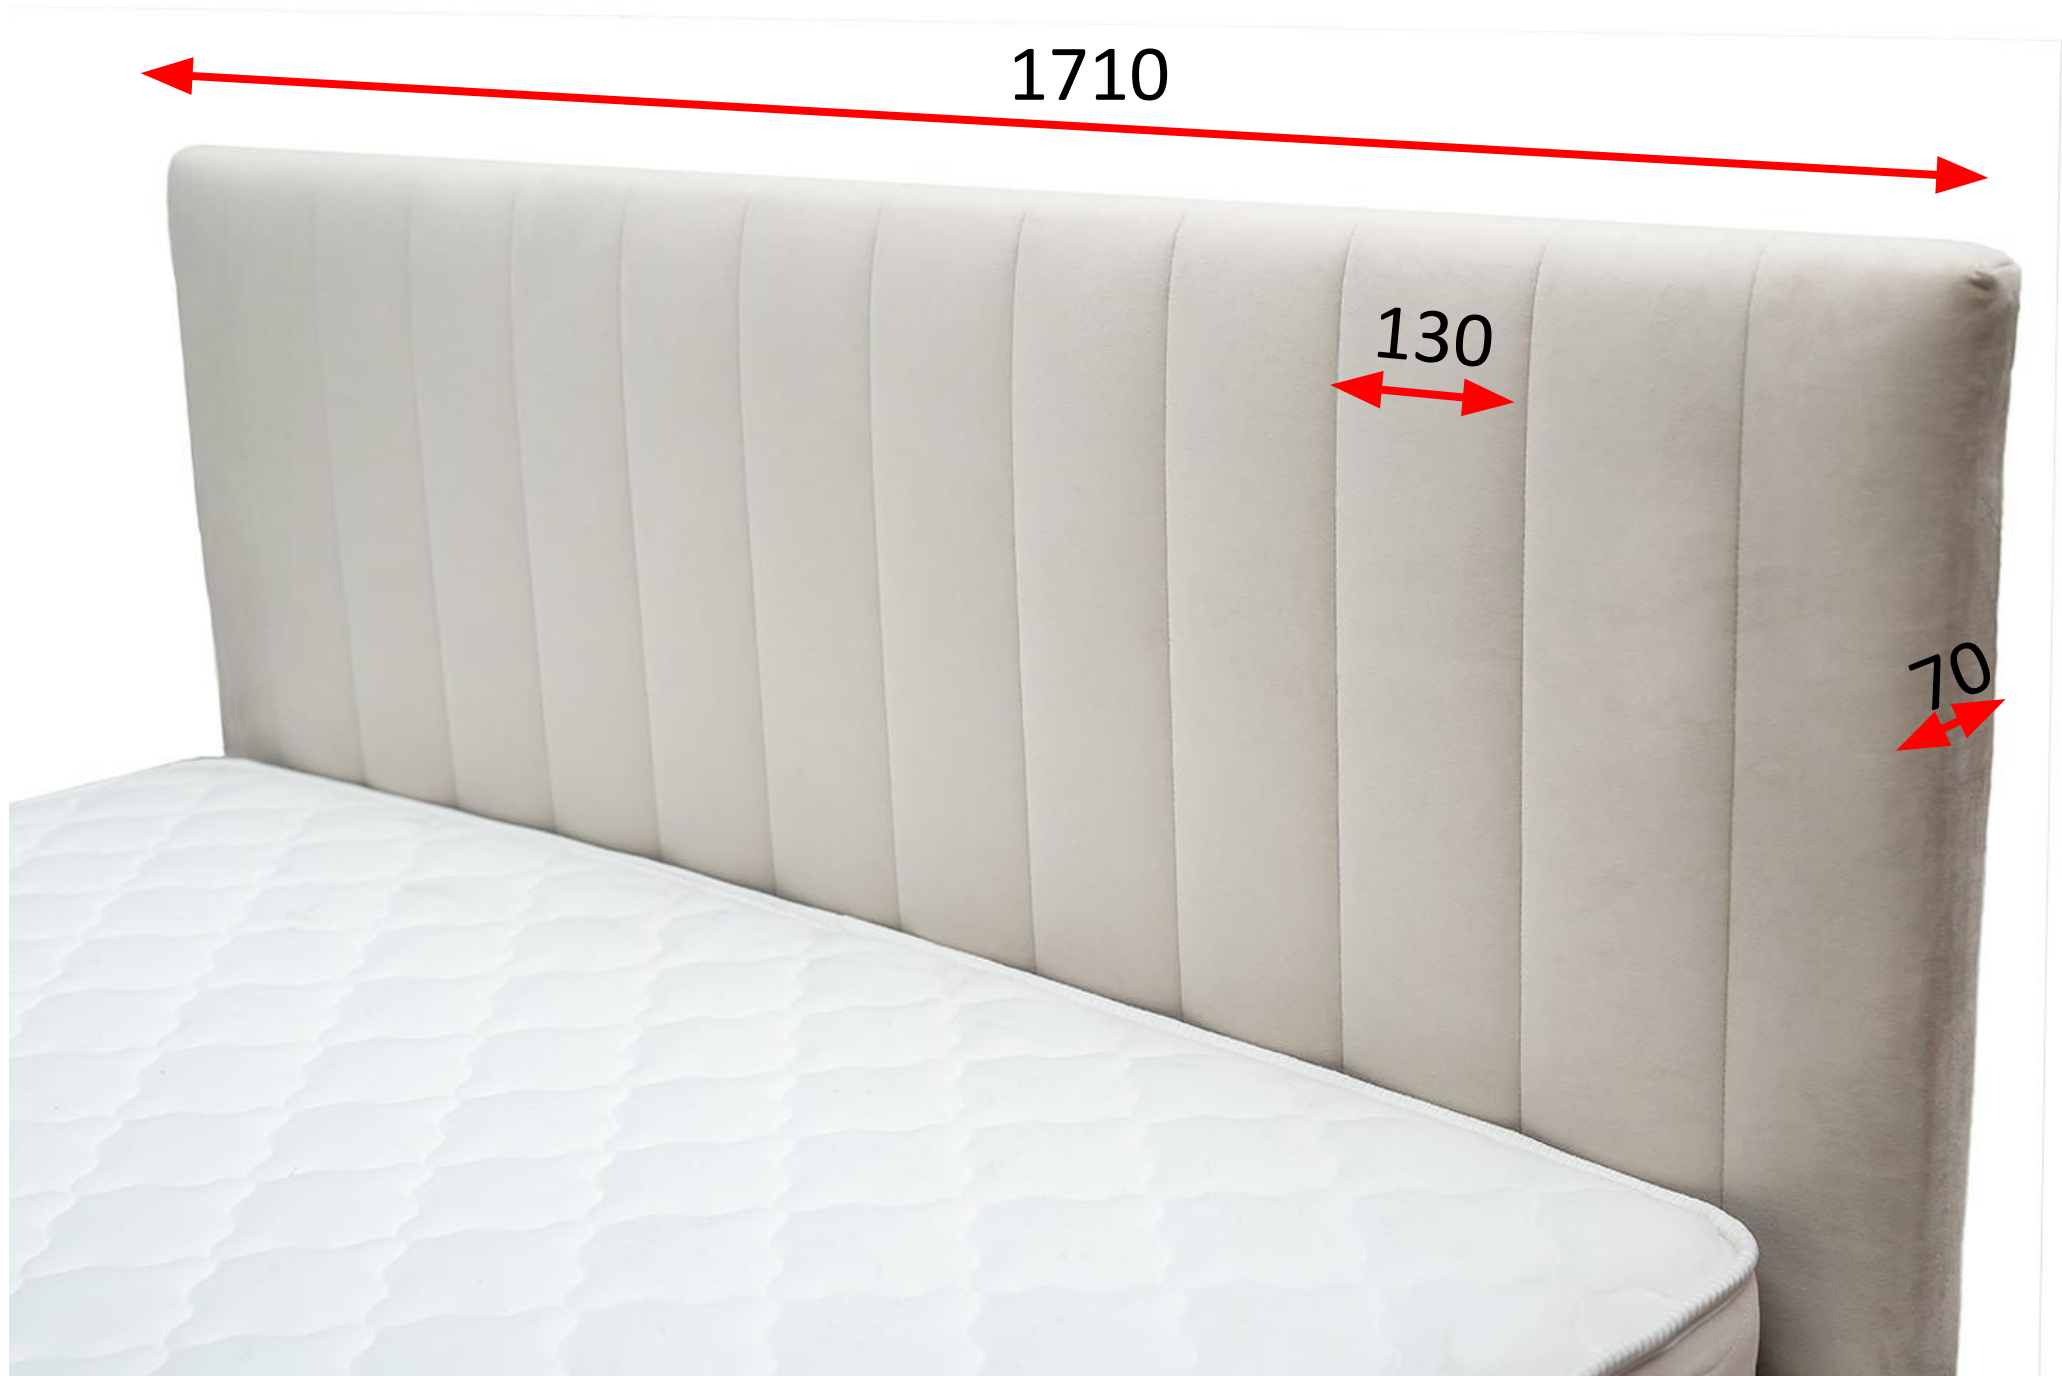

Garda 160

1710

130

70

50
Толщина
царги

Высота матраса минус 7
см

1010

320

1015

1900

1615