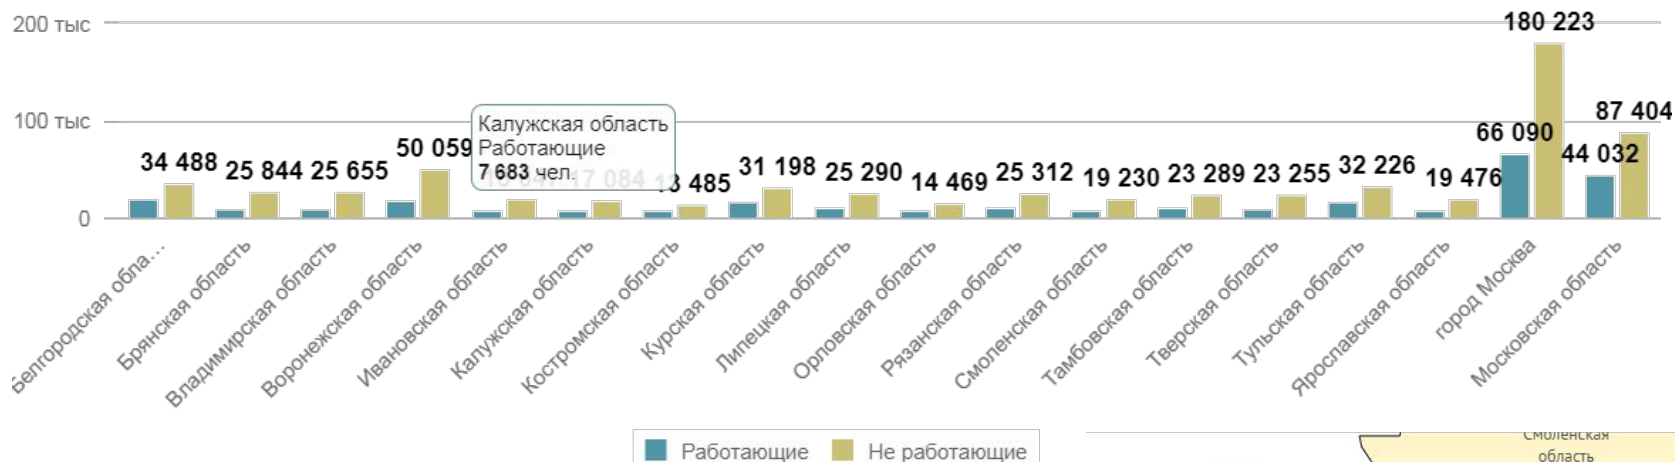

Трудоустроенные лица с инвалидностью в 2021 году:

Сто дорог
одна
ТВОЯ