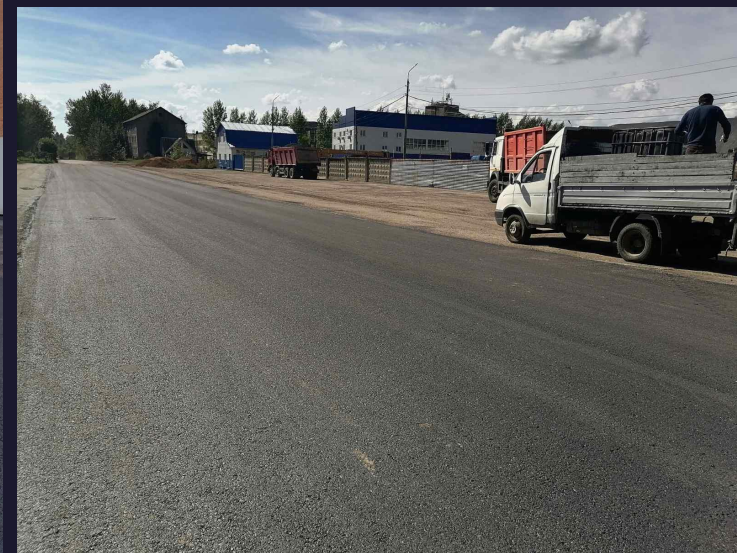

ООО СК
"ФЕРЗЬ"

Мы строим дороги на высочайшем уровне качества с 1984
года

За 2020й год мы уложили
более 100 000 кв.м.
асфальта

В нашем парке
только самая
современная
техника

В собственности компании:

- Асфальтоукладчик Voegle super 1800-3
- Катки HAMM 110+ , 90
- Самосвалы грузоподъёмностью 40 тонн 3 единицы
- Самосвалы грузоподъёмностью 30 тонн 3 единицы
- Самосвалы грузоподъёмностью 20 тонн 2 единицы
- Фрезы дорожные
- Гудронатор
- Фронтальный погрузчик
- Щётка дорожная

Наши работы

Наши работы

Наши работы

Наши работы

**Завод LINTEC
производительность
ю до 220 тонн в час
обеспечивает
бесперебойные
поставки асфальта**

Качество наших работ
на всех объектах
подтверждаем
лабораторным
заключением