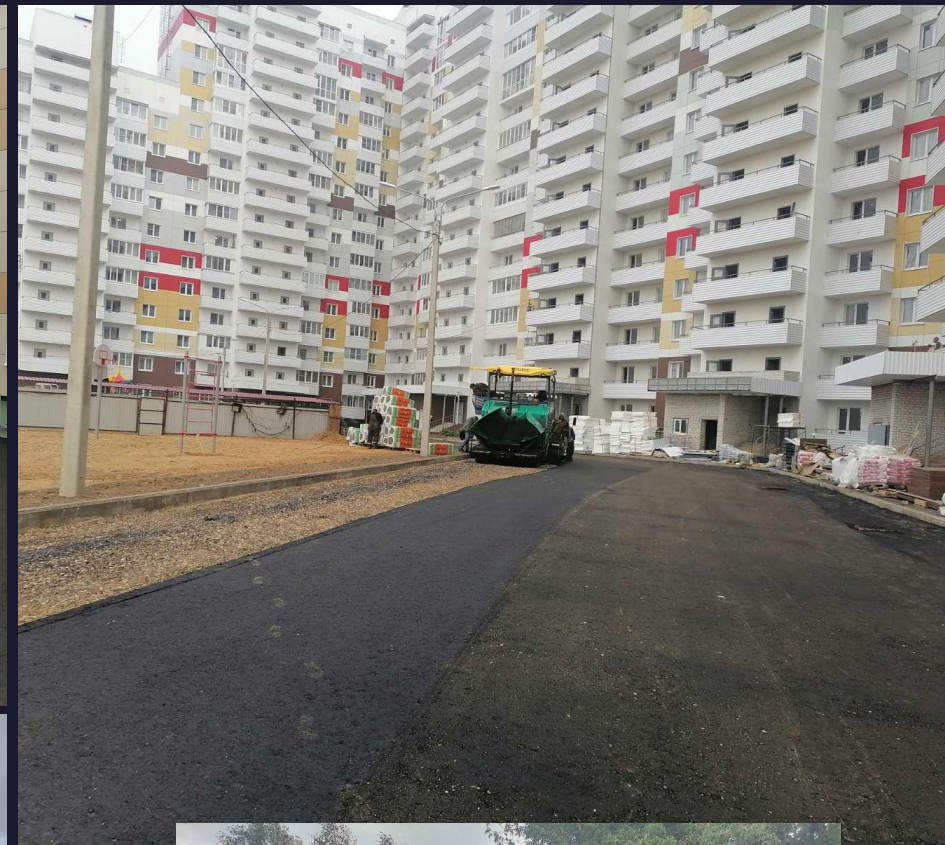

Наши работы