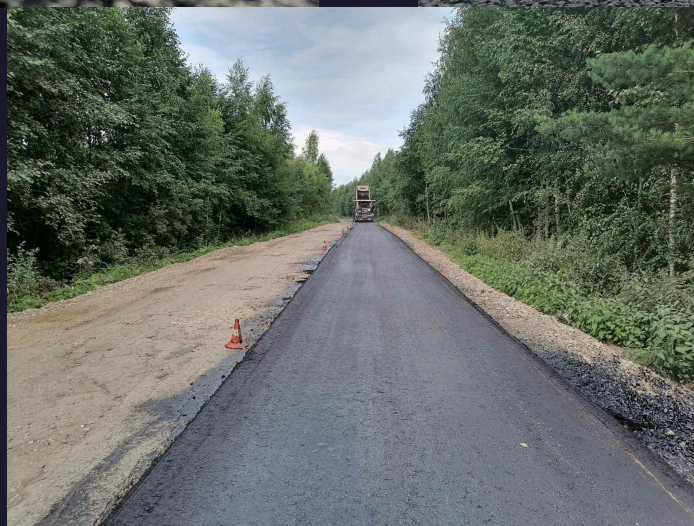

ООО СК
"ФЕРЗЬ"

Мы строим дороги на высочайшем уровне качества с 1984
года

За 2020й год мы уложили
более 100 000 кв.м.
асфальта

В нашем парке
только самая
современная
техника

В собственности компании:

- Асфальтоукладчик Voegle super 1800-3
- Катки HAMM 110+ , 90
- Самосвалы грузоподъёмностью 40 тонн 3 единицы
- Самосвалы грузоподъёмностью 30 тонн 3 единицы
- Самосвалы грузоподъёмностью 20 тонн 2 единицы
- Фрезы дорожные
- Гудронатор
- Фронтальный погрузчик
- Щётка дорожная

Наши работы

Наши работы

Наши работы

Наши работы

**Завод LINTEC
производительность
ю до 220 тонн в час
обеспечивает
бесперебойные
поставки асфальта**

Качество наших работ
на всех объектах
подтверждаем
лабораторным
заключением