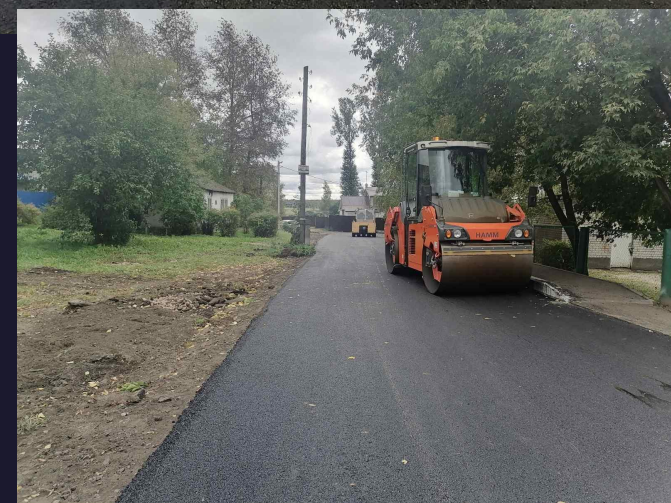

ООО СК
"ФЕРЗЬ"

Мы строим дороги на высочайшем уровне качества с 1984
года

За 2020й год мы уложили
более 100 000 кв.м.
асфальта

В нашем парке
только самая
современная
техника

В собственности компании:

- Асфальтоукладчик Voegle super 1800-3
- Катки HAMM 110+ , 90
- Самосвалы грузоподъёмностью 40 тонн 3 единицы
- Самосвалы грузоподъёмностью 30 тонн 3 единицы
- Самосвалы грузоподъёмностью 20 тонн 2 единицы
- Фрезы дорожные
- Гудронатор
- Фронтальный погрузчик
- Щётка дорожная

Наши работы

Наши работы

Наши работы

Наши работы

**Завод LINTEC
производительность
ю до 220 тонн в час
обеспечивает
бесперебойные
поставки асфальта**

Качество наших работ
на всех объектах
подтверждаем
лабораторным
заключением