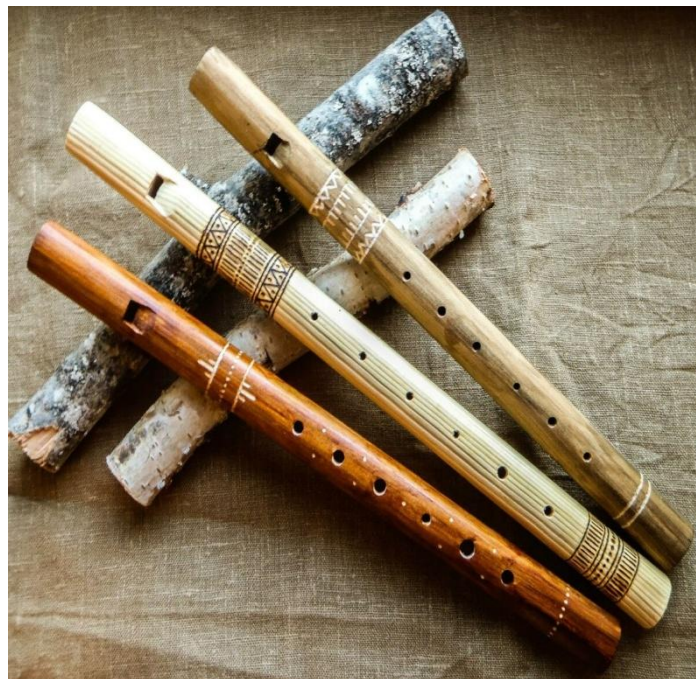

ИНСТРУМЕНТАЛЬНАЯ МУЗЫКА

ЧТО ТАКОЕ ИНСТРУМЕНТАЛЬНАЯ МУЗЫКА

Инструментальной называется любая музыка, сыгранная с помощью музыкальных инструментов. Важная ее особенность – отсутствие вокальной партии (человеческого голоса).

ИСТОРИЯ ИНСТРУМЕНТАЛЬНОЙ МУЗЫКИ

Инструментальную музыку люди любят с самой древности. Согласно археологическим данным, возраст самых древних музыкальных инструментов, составляет порядка 40 тыс. лет, и это флейты. Они обнаружены юго-западной части Германии в пещере Холе-Фельс.

ВИДЫ ИНСТРУМЕНТАЛЬНОЙ МУЗЫКИ

Сольная — это когда instrumental исполняется на одном конкретном инструменте. Например, музыка может быть исполнена только на классической гитаре. Также встречаются композиции, которые исполняются только на скрипке. Также можно исполнять и на другом инструменте. Таким образом, отчетливо выделяется значимость отдельного инструмента.

ОСОБЕННОСТИ INSTRUMENTAL ЖАНРА

Музыка в жанре **instrumental** — это довольно своеобразная музыка. Здесь главным ключевым элементом играет сам музыкальный инструмент. Стоит добавить, что многие музыкальные коллективы и исполнители не только создают инструментальную музыку в качестве дополнительного бонуса, но и для того, чтобы показать слушателю красивую и выразительную игру на инструментах. Это тоже очень важный момент!