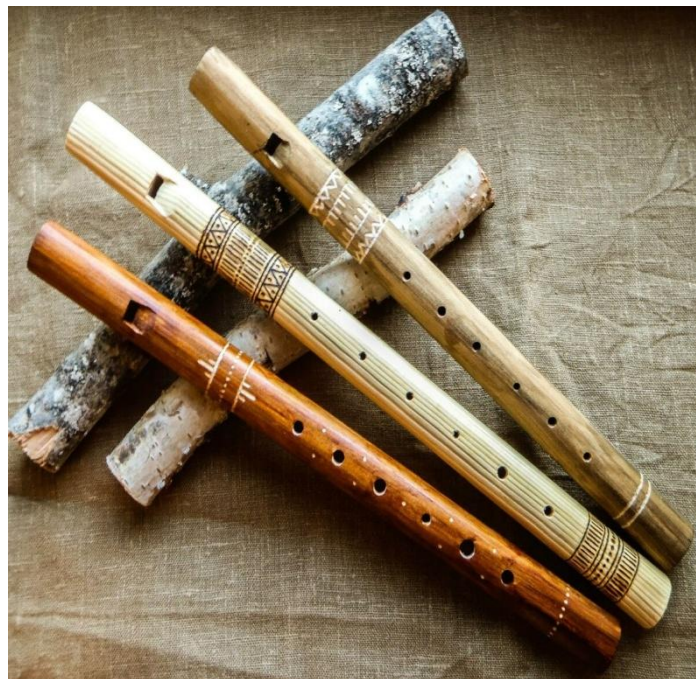

ИНСТРУМЕНТАЛЬНАЯ МУЗЫКА

ЧТО ТАКОЕ ИНСТРУМЕНТАЛЬНАЯ МУЗЫКА

Инструментальной называется любая музыка, сыгранная с помощью музыкальных инструментов. Важная ее особенность – отсутствие вокальной партии (человеческого голоса).

ИСТОРИЯ ИНСТРУМЕНТАЛЬНОЙ МУЗЫКИ

Инструментальную музыку люди любят с самой древности. Согласно археологическим данным, возраст самых древних музыкальных инструментов, составляет порядка 40 тыс. лет, и это флейты. Они обнаружены юго-западной части Германии в пещере Холе-Фельс.

Виды инструментальной музыки

Сольная — это когда instrumental исполняется на одном конкретном инструменте. Например, музыка может быть исполнена только на классической гитаре. Также встречаются композиции, которые исполняются только на скрипке. Также можно исполнять и на другом инструменте. Таким образом, отчетливо выделяется значимость отдельного инструмента.

ОСОБЕННОСТИ INSTRUMENTAL ЖАНРА

Музыка в жанре **instrumental** — это довольно своеобразная музыка. Здесь главным ключевым элементом играет сам музыкальный инструмент. Стоит добавить, что многие музыкальные коллективы и исполнители не только создают инструментальную музыку в качестве дополнительного бонуса, но и для того, чтобы показать слушателю красивую и выразительную игру на инструментах. Это тоже очень важный момент!