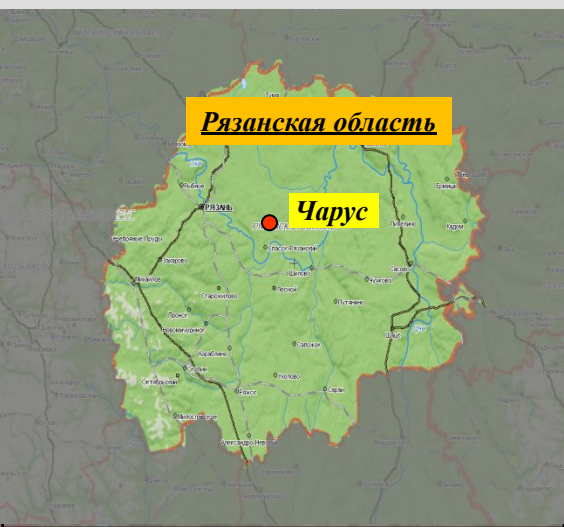

Ближайший н.п. Чарус, Касимовского района, расстояние 7 км. Угрозы населенному пункту нет.

Ветер западный, скорость 2-6 м/с, расстояние до Москвы 208 км.

Причина пожара устанавливается.

КАРТА МЕСТА ПРОИСШЕСТВИЯ