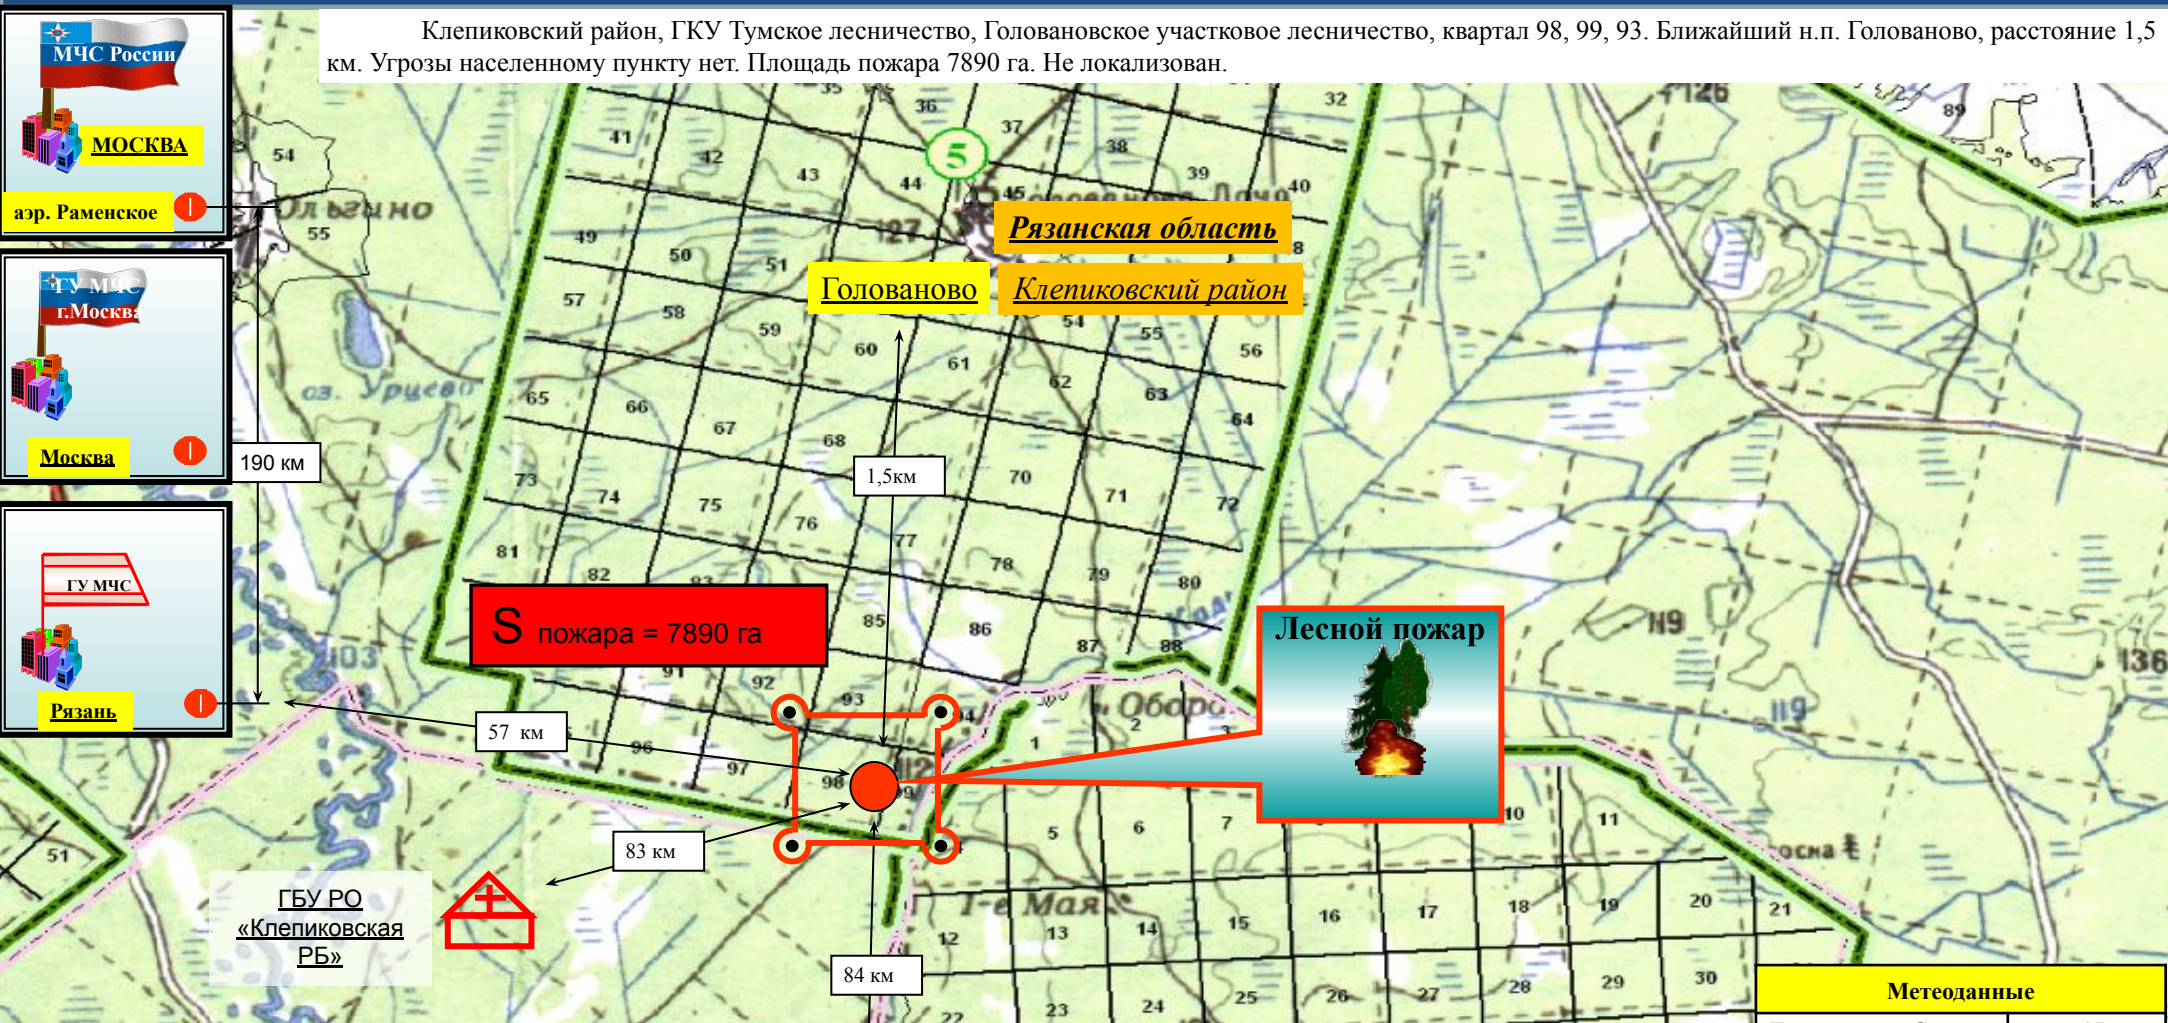

ПРИРОДНЫЙ ПОЖАР В КЛЕПИКОВСКОМ РАЙОНЕ РЯЗАНСКОЙ ОБЛАСТИ

(по состоянию на 04.09.2022)

Форма 1КАР

Клепиковский район, ГКУ Тумское лесничество, Головановское участковое лесничество, квартал 98, 99, 93. Ближайший н.п. Голованово, расстояние 1,5 км. Угрозы населенному пункту нет. Площадь пожара 7890 га. Не локализован.