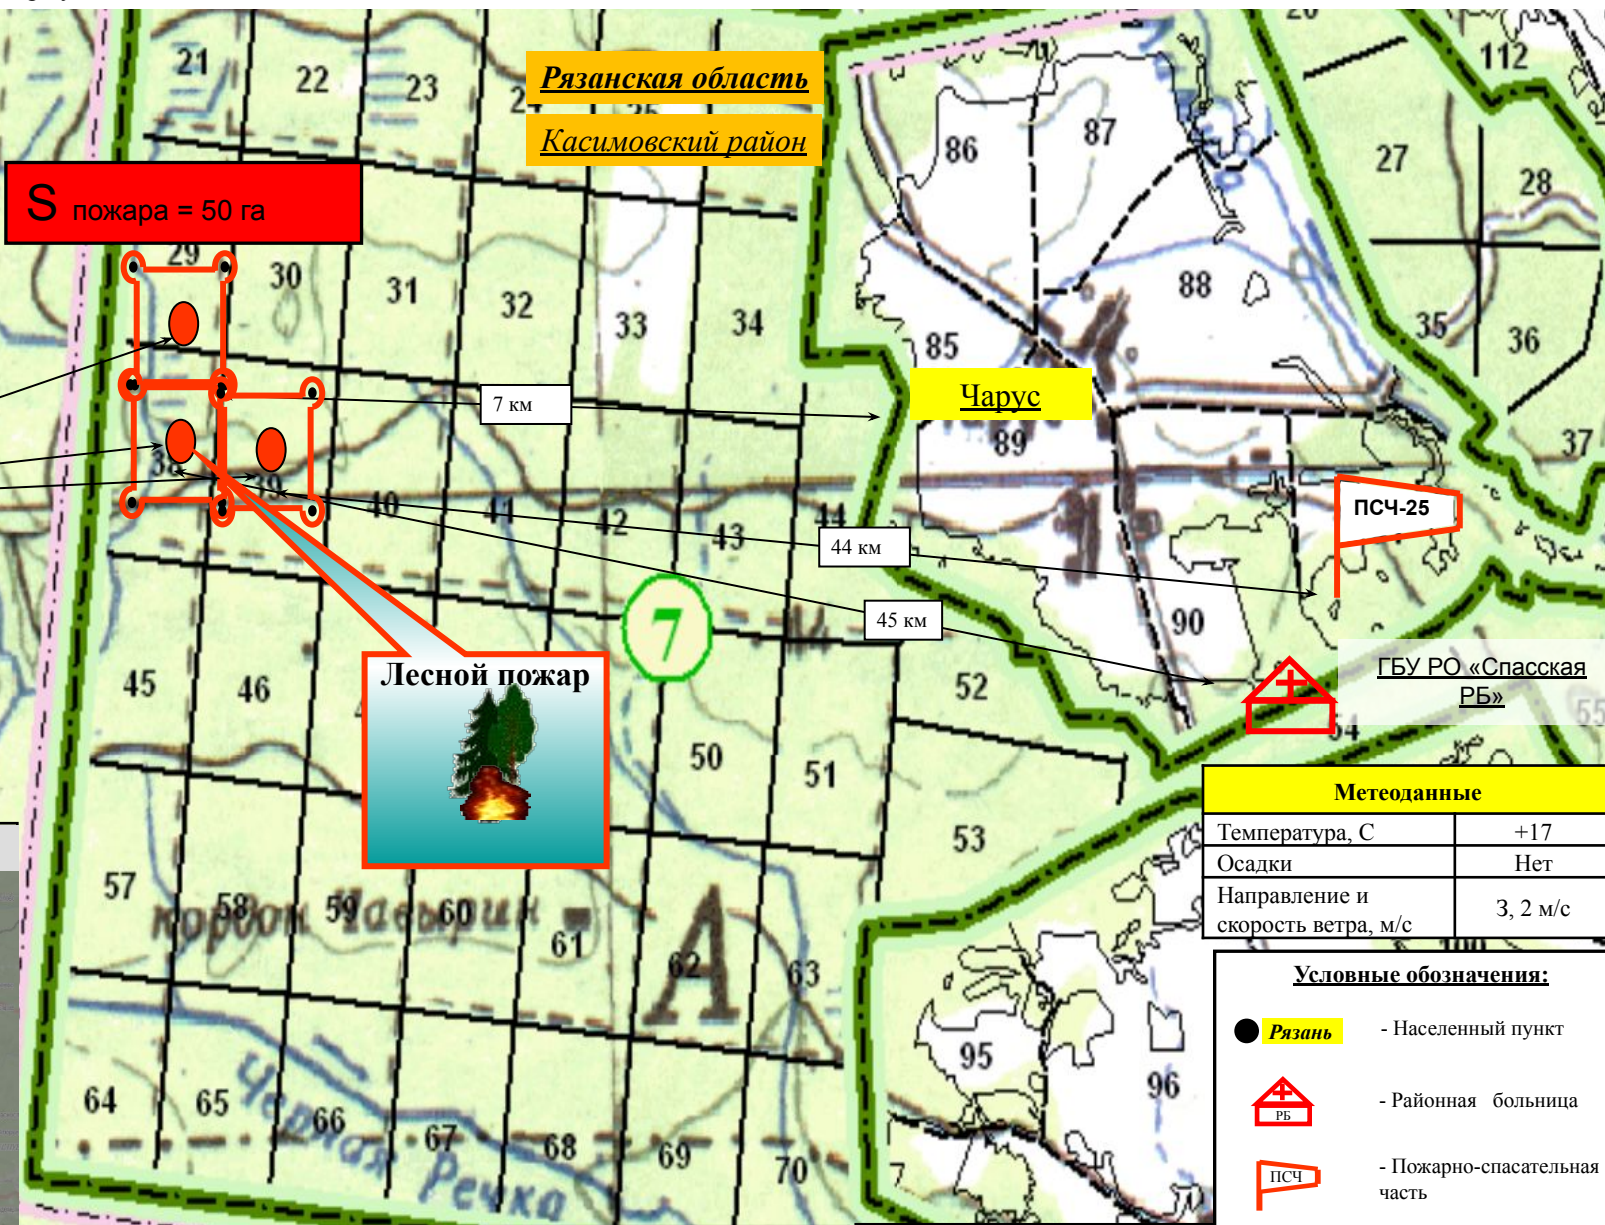

Ближайший н.п. Чарус, Касимовского района, расстояние 7 км. Угрозы населенному пункту нет.

Ветер западный, скорость 2-6 м/с, расстояние до Москвы 208 км.

Причина пожара устанавливается.

КАРТА МЕСТА ПРОИСШЕСТВИЯ