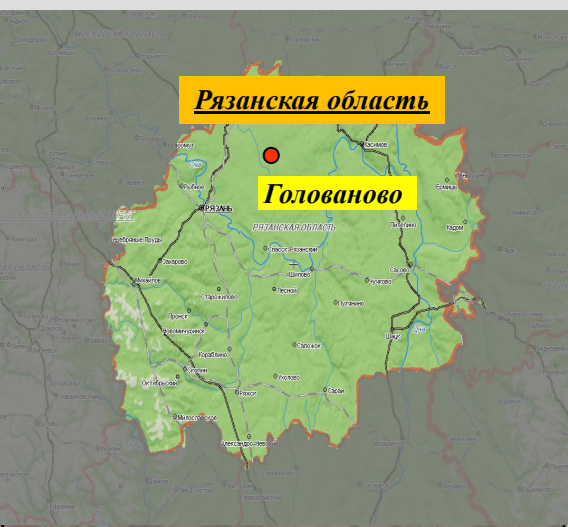

КАРТА МЕСТА ПРОИСШЕСТВИЯ

S пожара = 7890 га

Метеоданные	
Температура, С	+17
Осадки	Нет
Направление и скорость ветра, м/с	3, 3 м/с

Условные обозначения:	
	Рязань - Населенный пункт
	- Районная больница
	- Пожарно-спасательная часть
	- Место происшествия

Расчет сил и средств		
Наименование	Количество	
	л/с, чел.	тех., ед.
МЧС России	0	0
РСЧС	67	28

Сведения о пострадавших	
Пострадали, чел.	0
Погибли, чел.	0
Госпитализированы, чел.	0

ГУ МЧС России по Рязанской области
АРМ № 9
06.00 04.09.2022
Исп. М.В. Князев
тел. 340-50-112