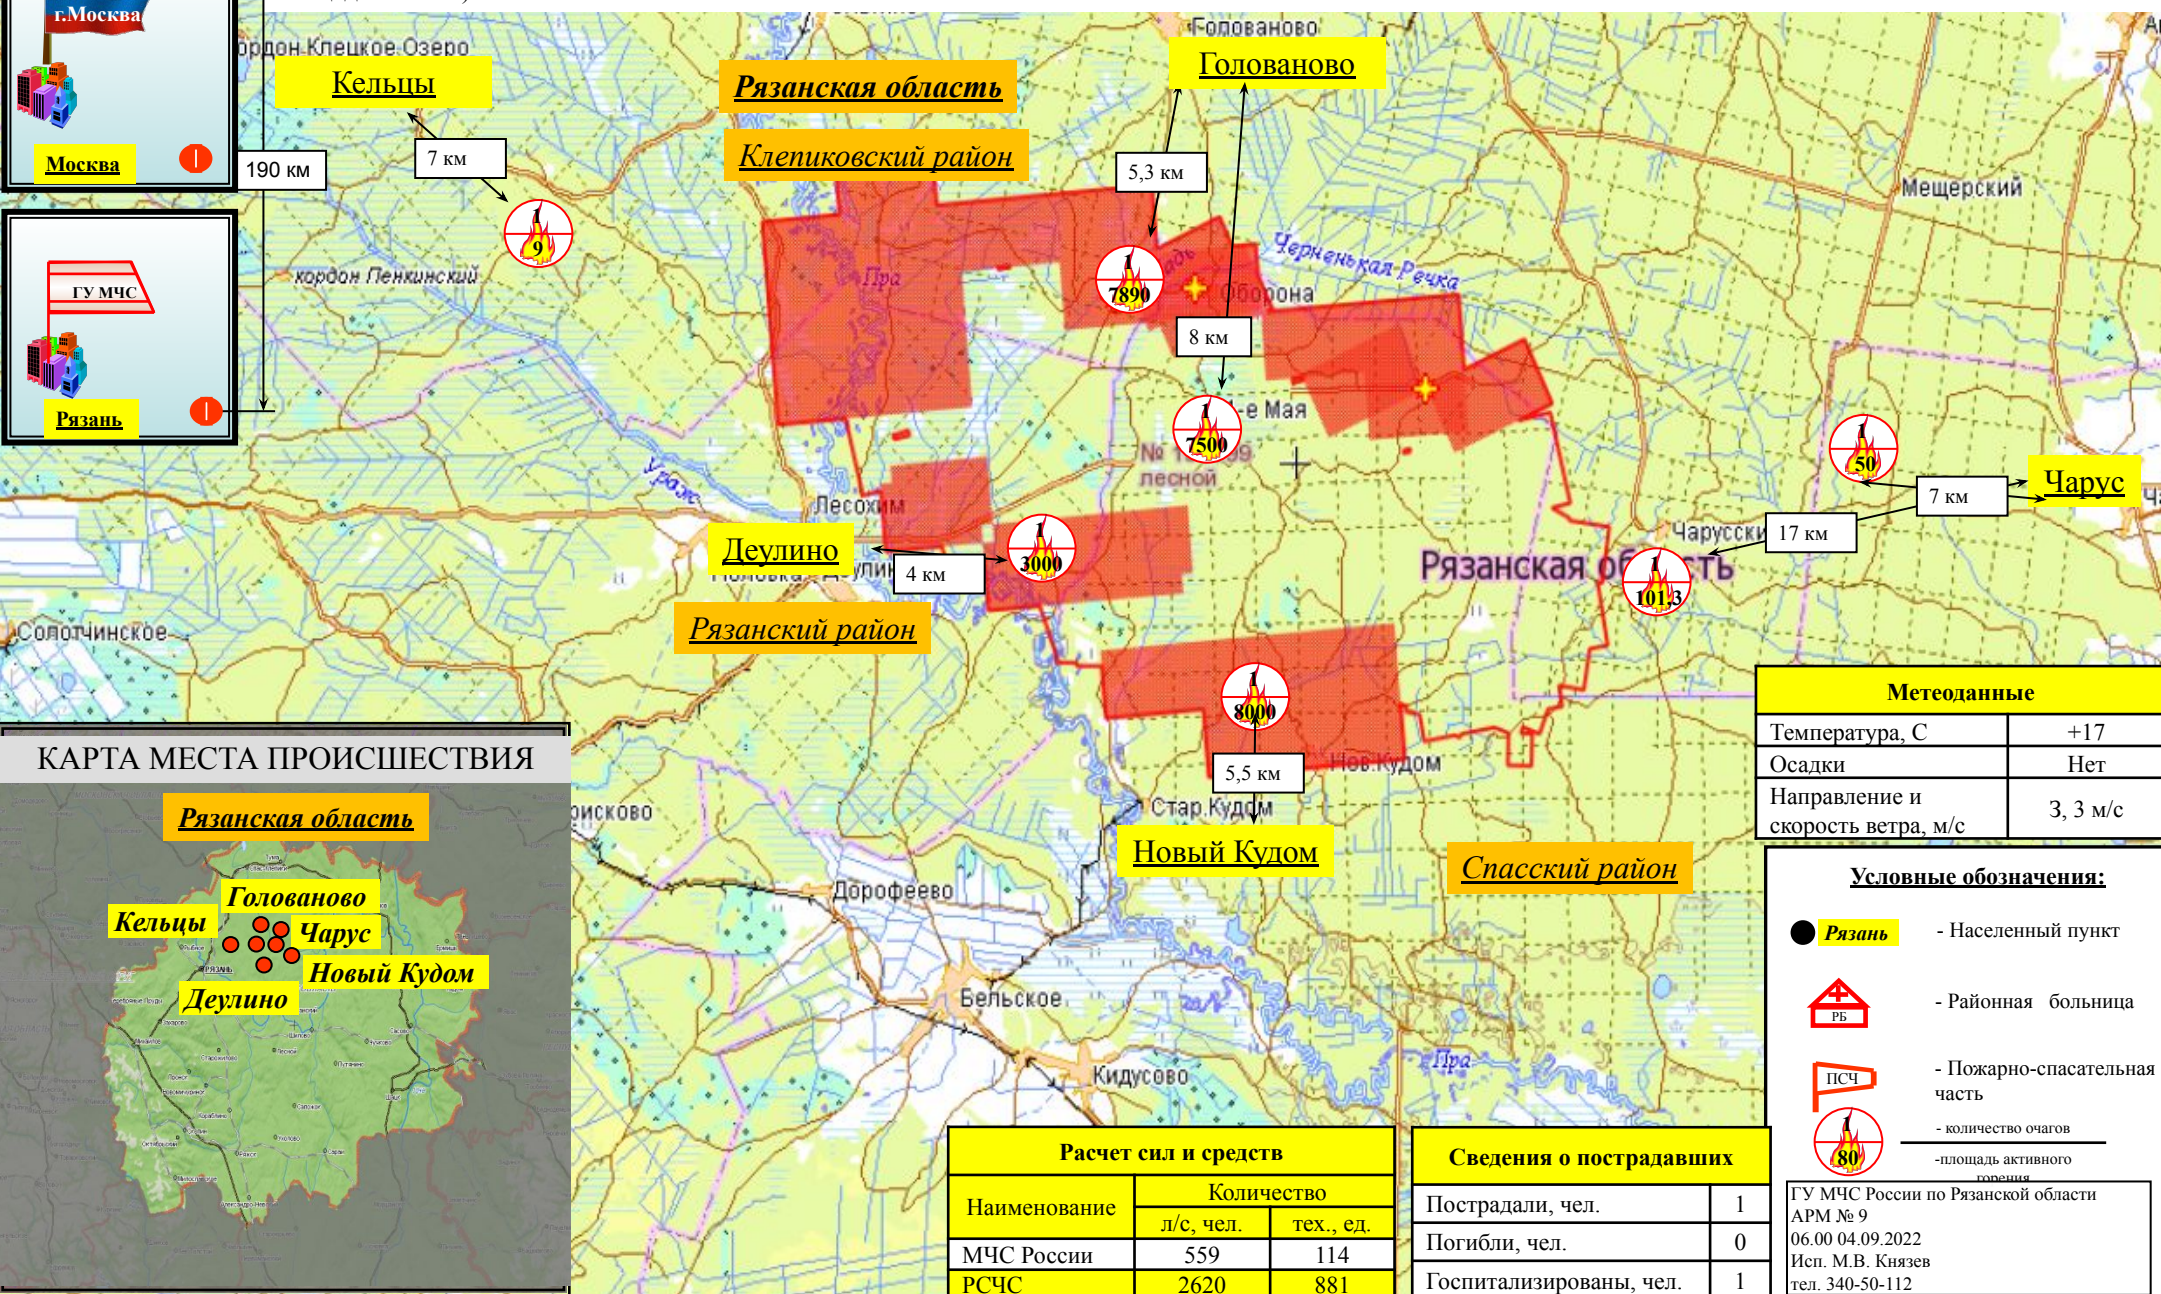

ПРИРОДНЫЕ ПОЖАРЫ НА ТЕРРИТОРИИ РЯЗАНСКОЙ ОБЛАСТИ

(по состоянию на 04.09.2022)

Форма 1КАР

По состоянию на 06.00 04.09.2022 по данным РПДУ ПОЖЛЕС Рязанской области продолжают действовать 7 очагов природных пожаров, на площади 26550,3 га, на территории 4 муниципальных образований, из них не локализовано 4 пожара, на площади 23440 га, протяженность кромки пожара составляет – 94 км., активная кромка горения – 6 км. (Спасский район, ГКУ Спасское лесничество – 1 пожар на площади 8000 га, Клепиковский район, ГКУ Тумское лесничество – 1 пожар на площади 7890 га. (за сутки увеличение на 50 га., в результате естественного горения и за счет ветровой нагрузки западного ветра 5-10 м/с), Спасский район, Окский биосферный заповедник – 1 пожар на площади 7500 га. (за сутки увеличение на 500 га., в результате естественного горения и за счет ветровой нагрузки западного ветра 5-10 м/с), Касимовский район, ГКУ Бельковское лесничество – 1 пожар на площади 50 га.)

Локализовано 3 пожара на площади 3110,3 (Спасский район, Окский биосферный заповедник – 1 пожар на площади 101,3 га., Рязанский район, Солотчинское лесничество, Передельское участковое лесничество – 1 пожар на площади 9 га; Рязанский район, ФГБУ Национальный парк «Мещера» – 1 пожар на площади 3000 га)