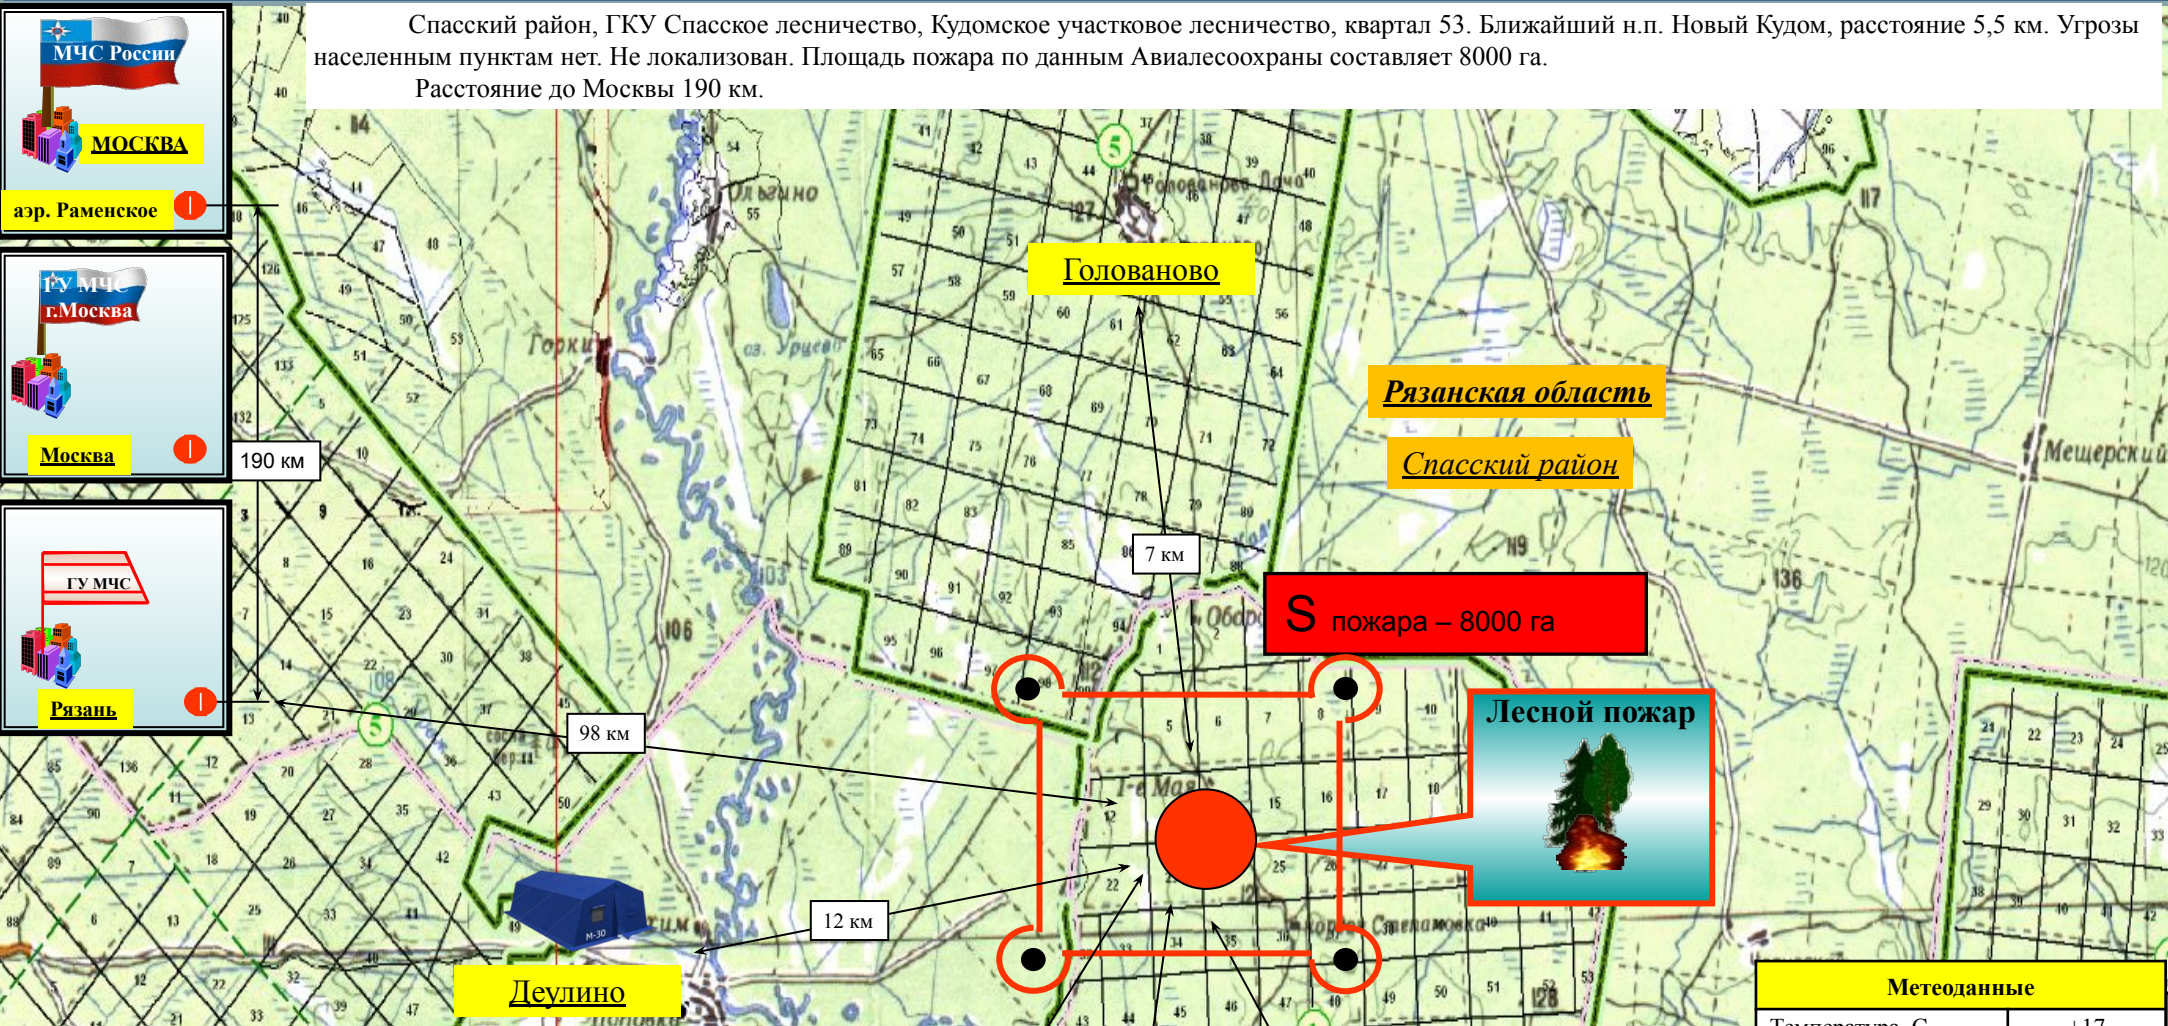

ПРИРОДНЫЙ ПОЖАР В СПАСКОМ РАЙОНЕ РЯЗАНСКОЙ ОБЛАСТИ

(по состоянию на 04.09.2022)

Форма 1КАР

Спасский район, ГКУ Спасское лесничество, Кудомское участковое лесничество, квартал 53. Ближайший н.п. Новый Кудом, расстояние 5,5 км. Угрозы населенным пунктам нет. Не локализован. Площадь пожара по данным Авиалесоохраны составляет 8000 га.
Расстояние до Москвы 190 км.