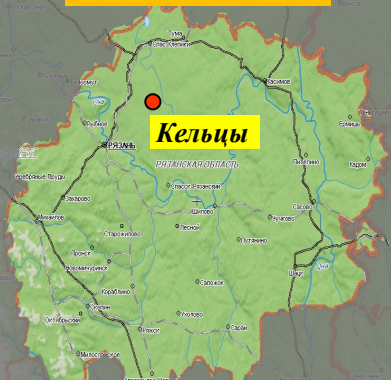

Кельцы

Расчет сил и средств		
Наименование	Количество	
	л/с, чел.	тех., ед.
МЧС России	18	6
РСЧС	47	21

Сведения о пострадавших	
Пострадали, чел.	0
Погибли, чел.	0
Госпитализированы, чел.	0

1. **Условные обозначения:**
2. **Рязань** - Населенный пункт
   - ⚡ - Районная больница
   - ПСЧ - Пожарно-спасательная часть
   - - Место происшествия

ГУ МЧС России по Рязанской области
АРМ № 9
06.00 04.09.2022
Исп. М.В. Князев
тел. 340-50-112