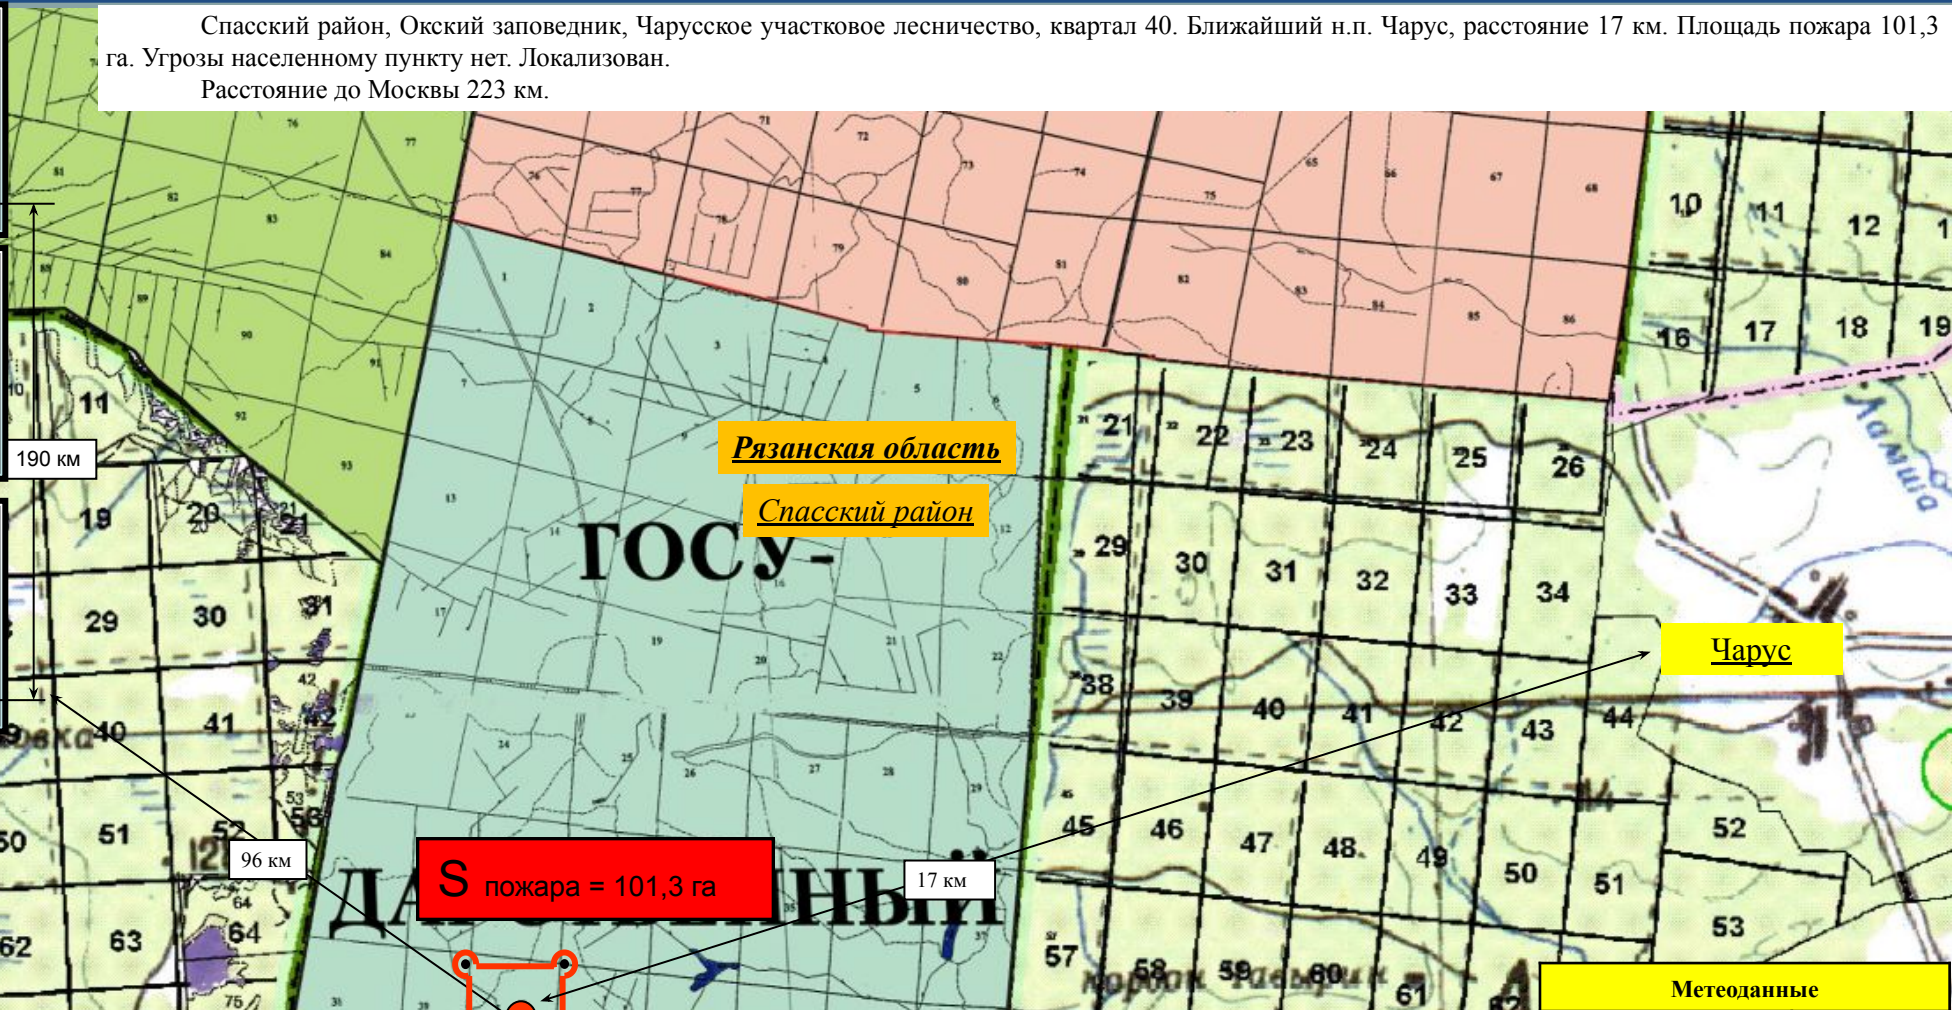

ПРИРОДНЫЙ ПОЖАР В СПАССКОМ РАЙОНЕ РЯЗАНСКОЙ ОБЛАСТИ

(по состоянию на 04.09.2022)

Форма 1КАР

Спасский район, Окский заповедник, Чарусское участковое лесничество, квартал 40. Ближайший н.п. Чарус, расстояние 17 км. Площадь пожара 101,3 га. Угрозы населенному пункту нет. Локализован.
Расстояние до Москвы 223 км.

МЧС России
МОСКВА
аэр. Раменское 1

ГУ МЧС г.Москва
Москва 1

ГУ МЧС
Рязань 1

КАРТА МЕСТА ПРОИСШЕСТВИЯ