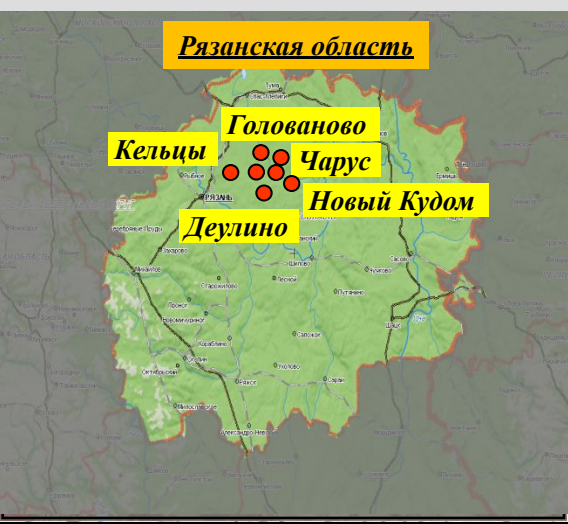

КАРТА МЕСТА ПРОИСШЕСТВИЯ

Расчет сил и средств		
Наименование	Количество	
	л/с, чел.	тех., ед.
МЧС России	559	114
РСЧС	2620	881

Сведения о пострадавших	
Пострадали, чел.	1
Погибли, чел.	0
Госпитализированы, чел.	1

Условные обозначения:

- Рязань - Населенный пункт
- РБ - Районная больница
- ПСЧ - Пожарно-спасательная часть
- количество очагов
- площадь активного горения

ГУ МЧС России по Рязанской области
АРМ № 9
06.00 04.09.2022
Исп. М.В. Князев
тел. 340-50-112