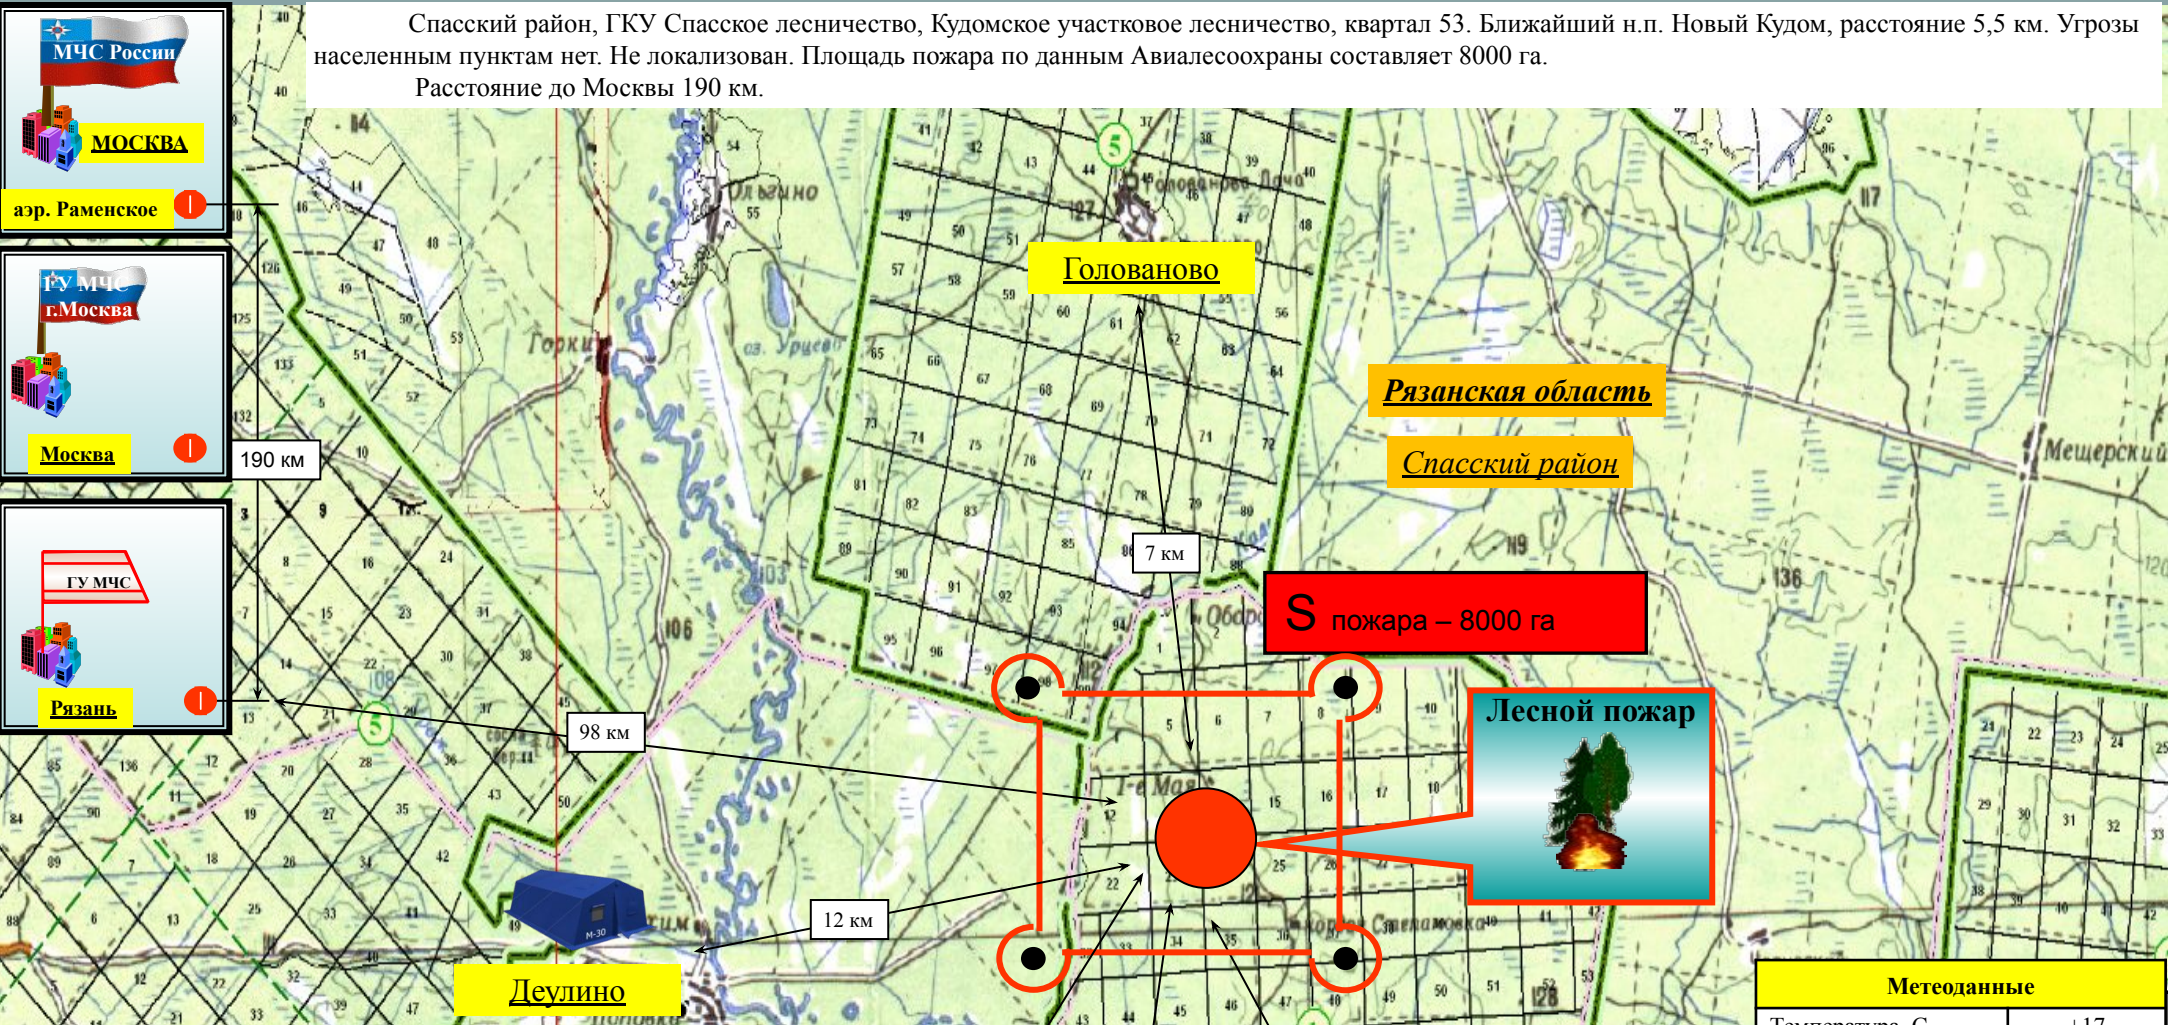

# ПРИРОДНЫЙ ПОЖАР В СПАСКОМ РАЙОНЕ РЯЗАНСКОЙ ОБЛАСТИ

(по состоянию на 04.09.2022)

Форма 1КАР

Спасский район, ГКУ Спасское лесничество, Кудомское участковое лесничество, квартал 53. Ближайший н.п. Новый Кудом, расстояние 5,5 км. Угрозы населенным пунктам нет. Не локализован. Площадь пожара по данным Авиалесоохраны составляет 8000 га.  
Расстояние до Москвы 190 км.