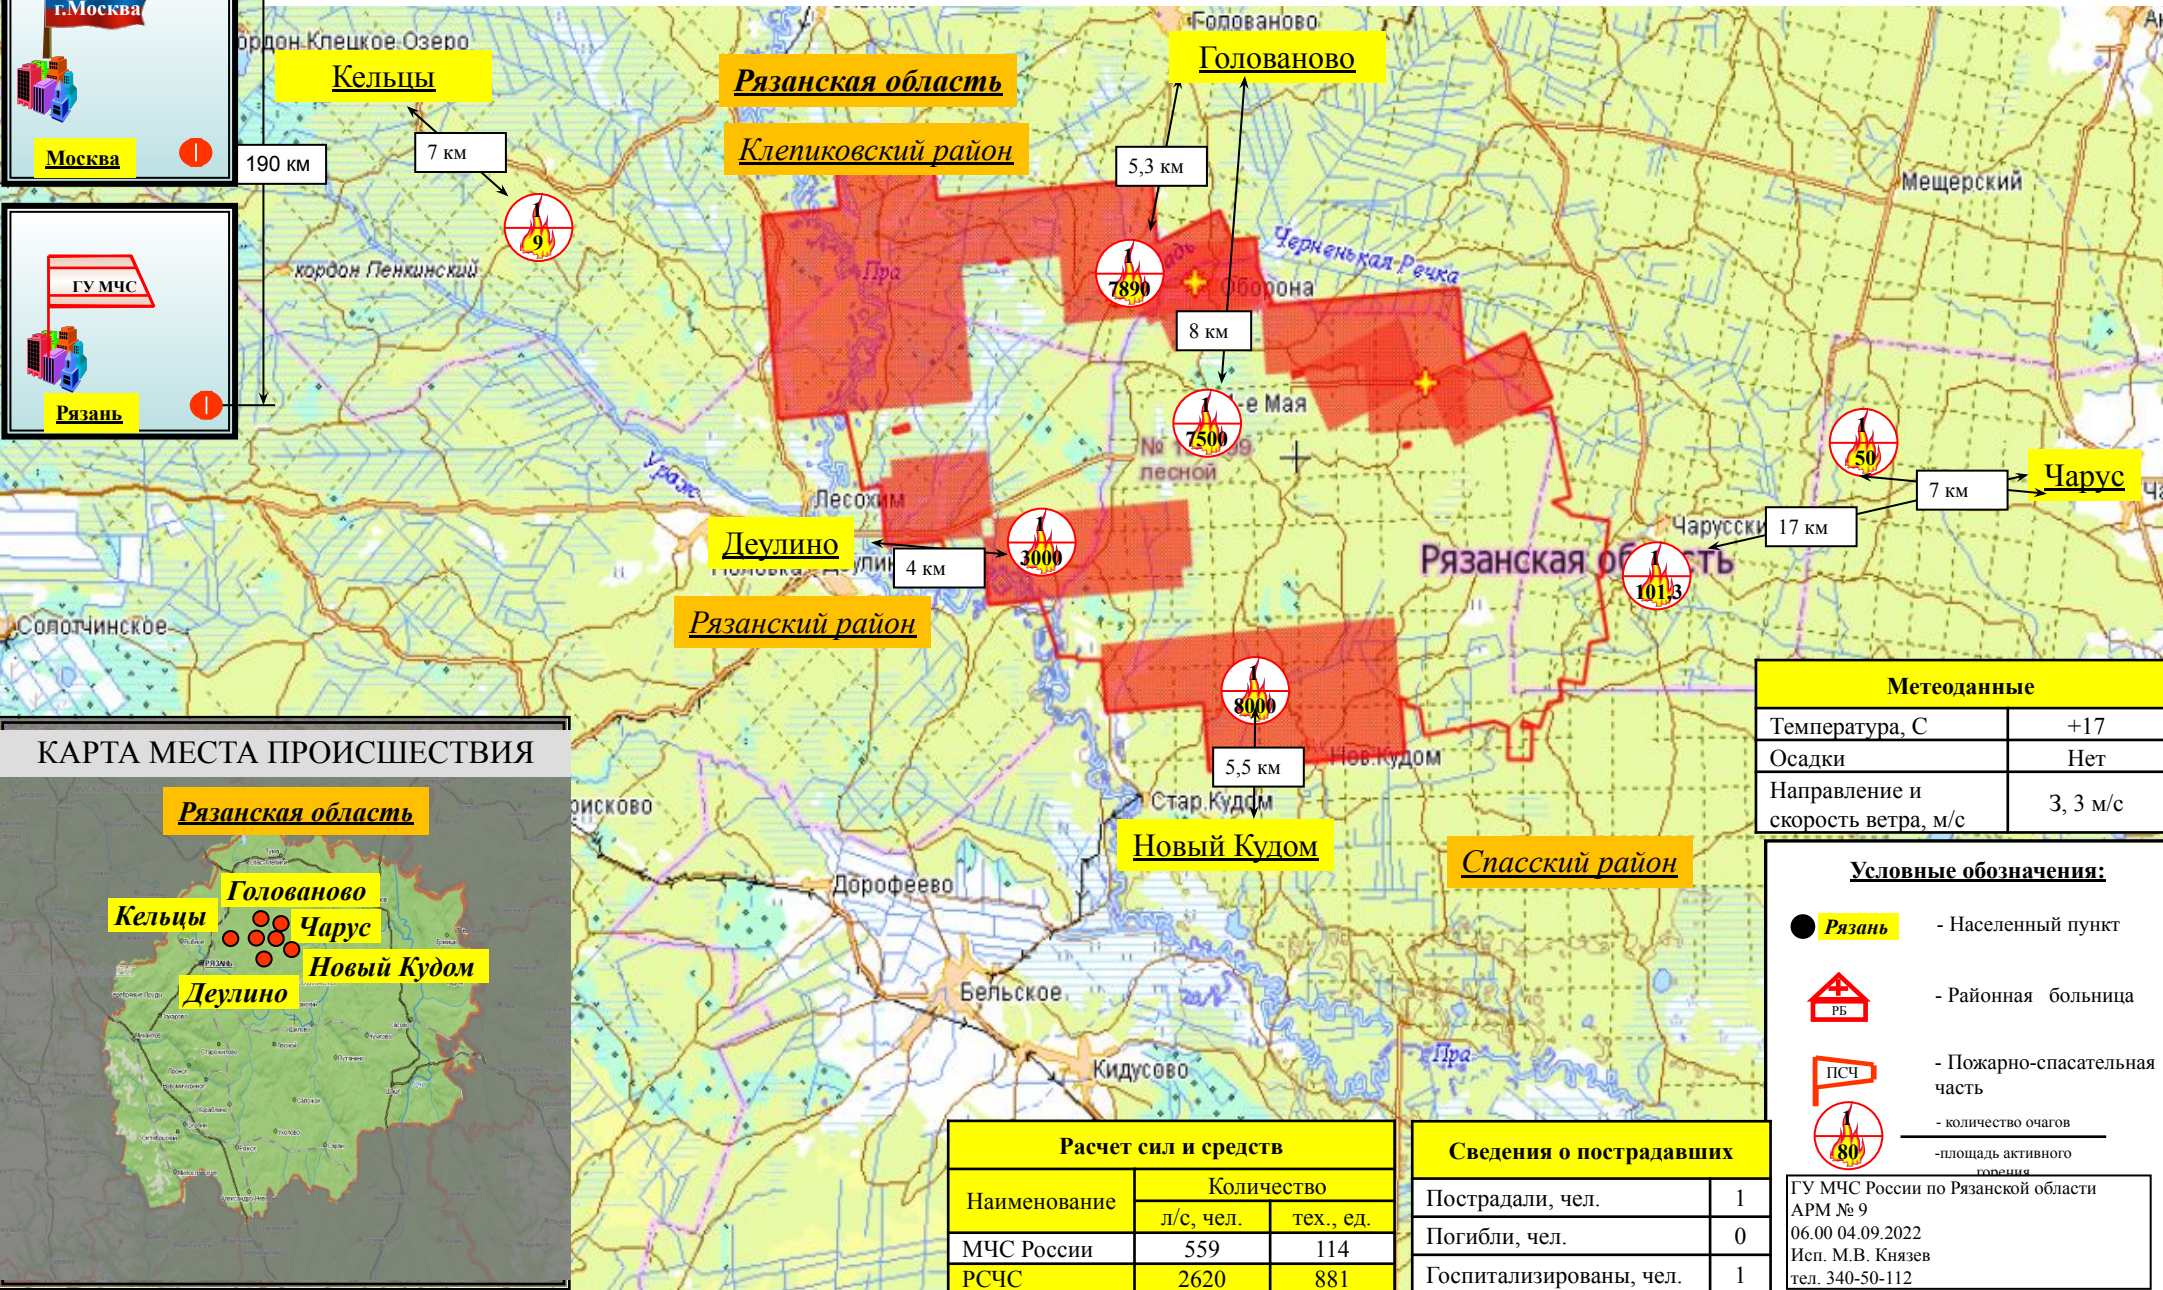

ПРИРОДНЫЕ ПОЖАРЫ НА ТЕРРИТОРИИ РЯЗАНСКОЙ ОБЛАСТИ

(по состоянию на 04.09.2022)

Форма 1КАР

По состоянию на 06.00 04.09.2022 по данным РПДУ ПОЖЛЕС Рязанской области продолжают действовать 7 очагов природных пожаров, на площади 26550,3 га, на территории 4 муниципальных образований, из них не локализовано 4 пожара, на площади 23440 га, протяженность кромки пожара составляет – 94 км., активная кромка горения – 6 км. (Спасский район, ГКУ Спасское лесничество – 1 пожар на площади 8000 га, Клепиковский район, ГКУ Тумское лесничество – 1 пожар на площади 7890 га. (за сутки увеличение на 50 га., в результате естественного горения и за счет ветровой нагрузки западного ветра 5-10 м/с), Спасский район, Окский биосферный заповедник – 1 пожар на площади 7500 га. (за сутки увеличение на 500 га., в результате естественного горения и за счет ветровой нагрузки западного ветра 5-10 м/с), Касимовский район, ГКУ Бельковское лесничество – 1 пожар на площади 50 га.)

Локализовано 3 пожара на площади 3110,3 (Спасский район, Окский биосферный заповедник – 1 пожар на площади 101,3 га., Рязанский район, Солотчинское лесничество, Передельское участковое лесничество – 1 пожар на площади 9 га; Рязанский район, ФГБУ Национальный парк «Мещера» – 1 пожар на площади 3000 га)