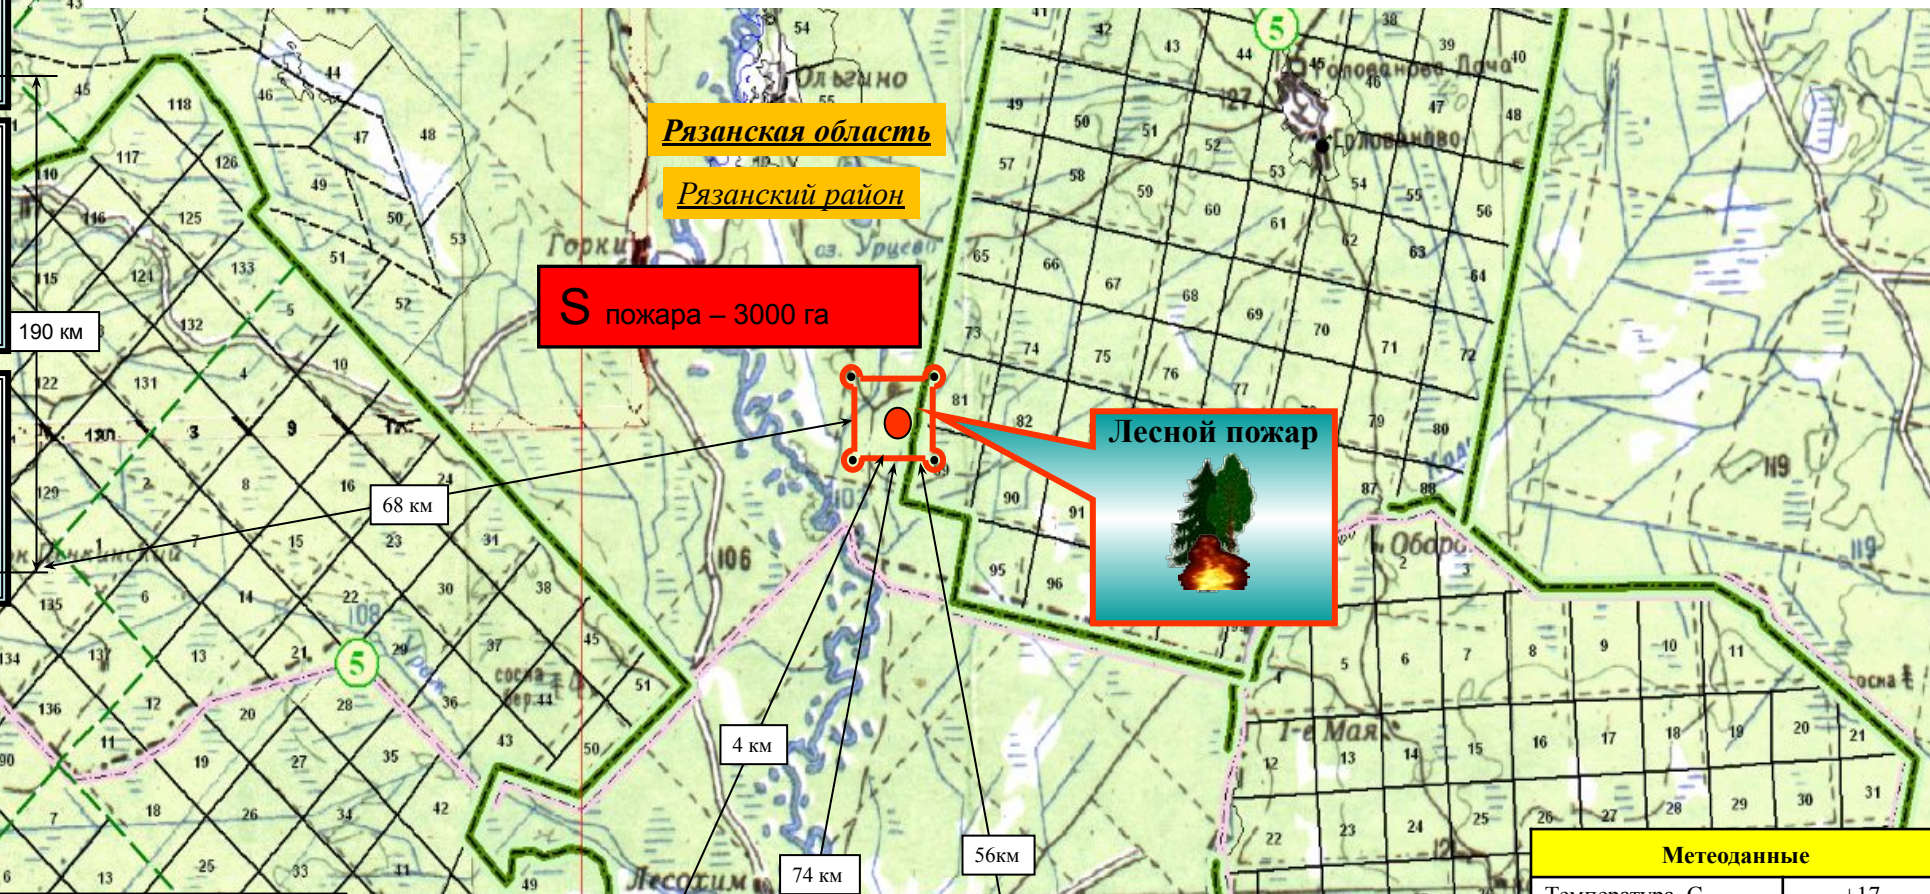

ПРИРОДНЫЙ ПОЖАР В РЯЗАНСКОМ РАЙОНЕ РЯЗАНСКОЙ ОБЛАСТИ

(по состоянию на 04.09.2022)

Форма 1КАР

Рязанский район, ФГБУ Национальный парк «Мещера», Озерное участковое лесничество, квартал 73, 64. Ближайший н.п. Деулино, расстояние 4 км.
Площадь пожара 3000 га. Угрозы населенному пункту нет. Локализован.
Время обнаружения в 16.40 17.08.2022 г.
Расстояние до Москвы 200 км.

МЧС России
МОСКВА
аэр. Раменское 1

ГУ МЧС г.Москва
Москва 1
190 км

ГУ МЧС
Рязань 1