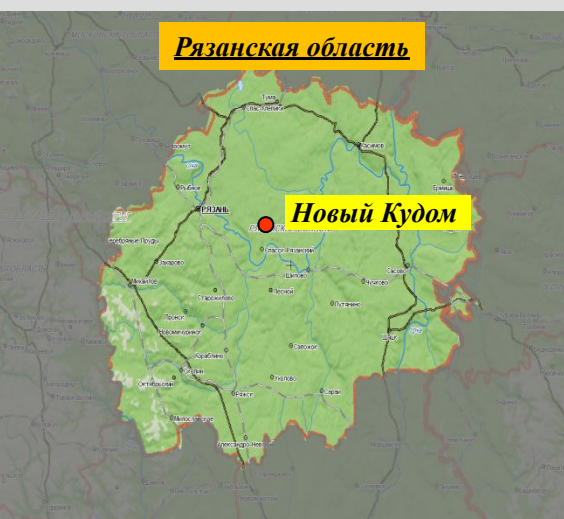

КАРТА МЕСТА ПРОИСШЕСТВИЯ

Метеоданные	
Температура, С	+17
Осадки	Нет
Направление и скорость ветра, м/с	3, 3 м/с

- Районная больница
- Пожарно-спасательная часть
- Место происшествия
- Место размещения СиС

Расчет сил и средств		
Наименование	Количество	
	л/с, чел.	тех., ед.
МЧС России	353	82
РСЧС	391	98

Сведения о пострадавших	
Пострадали, чел.	0
Погибли, чел.	0
Госпитализированы, чел.	0

ГУ МЧС России по Рязанской области
АРМ № 9
06.00 04.09.2022
Исп. М.В. Князев
тел. 340-50-112