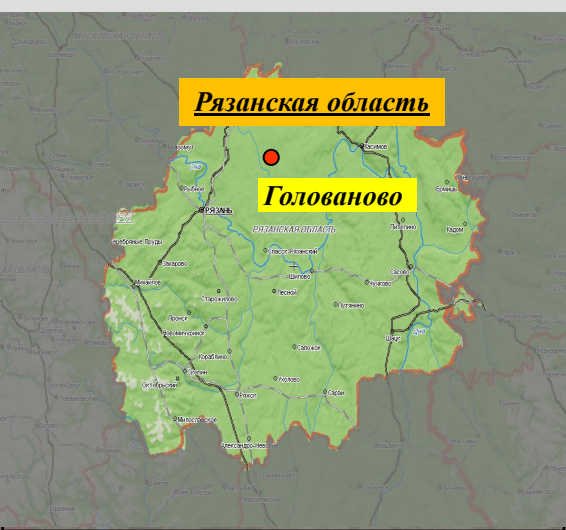

КАРТА МЕСТА ПРОИСШЕСТВИЯ

Метеоданные	
Температура, С	+17
Осадки	Нет
Направление и скорость ветра, м/с	3, 3 м/с

Условные обозначения:

- **Рязань** - Населенный пункт
- Районная больница
- Пожарно-спасательная часть
- Место происшествия

Расчет сил и средств		
Наименование	Количество	
	л/с, чел.	тех., ед.
МЧС России	0	0
РСЧС	67	28

Сведения о пострадавших	
Пострадали, чел.	0
Погибли, чел.	0
Госпитализированы, чел.	0

ГУ МЧС России по Рязанской области
АРМ № 9
06.00 04.09.2022
Исп. М.В. Князев
тел. 340-50-112