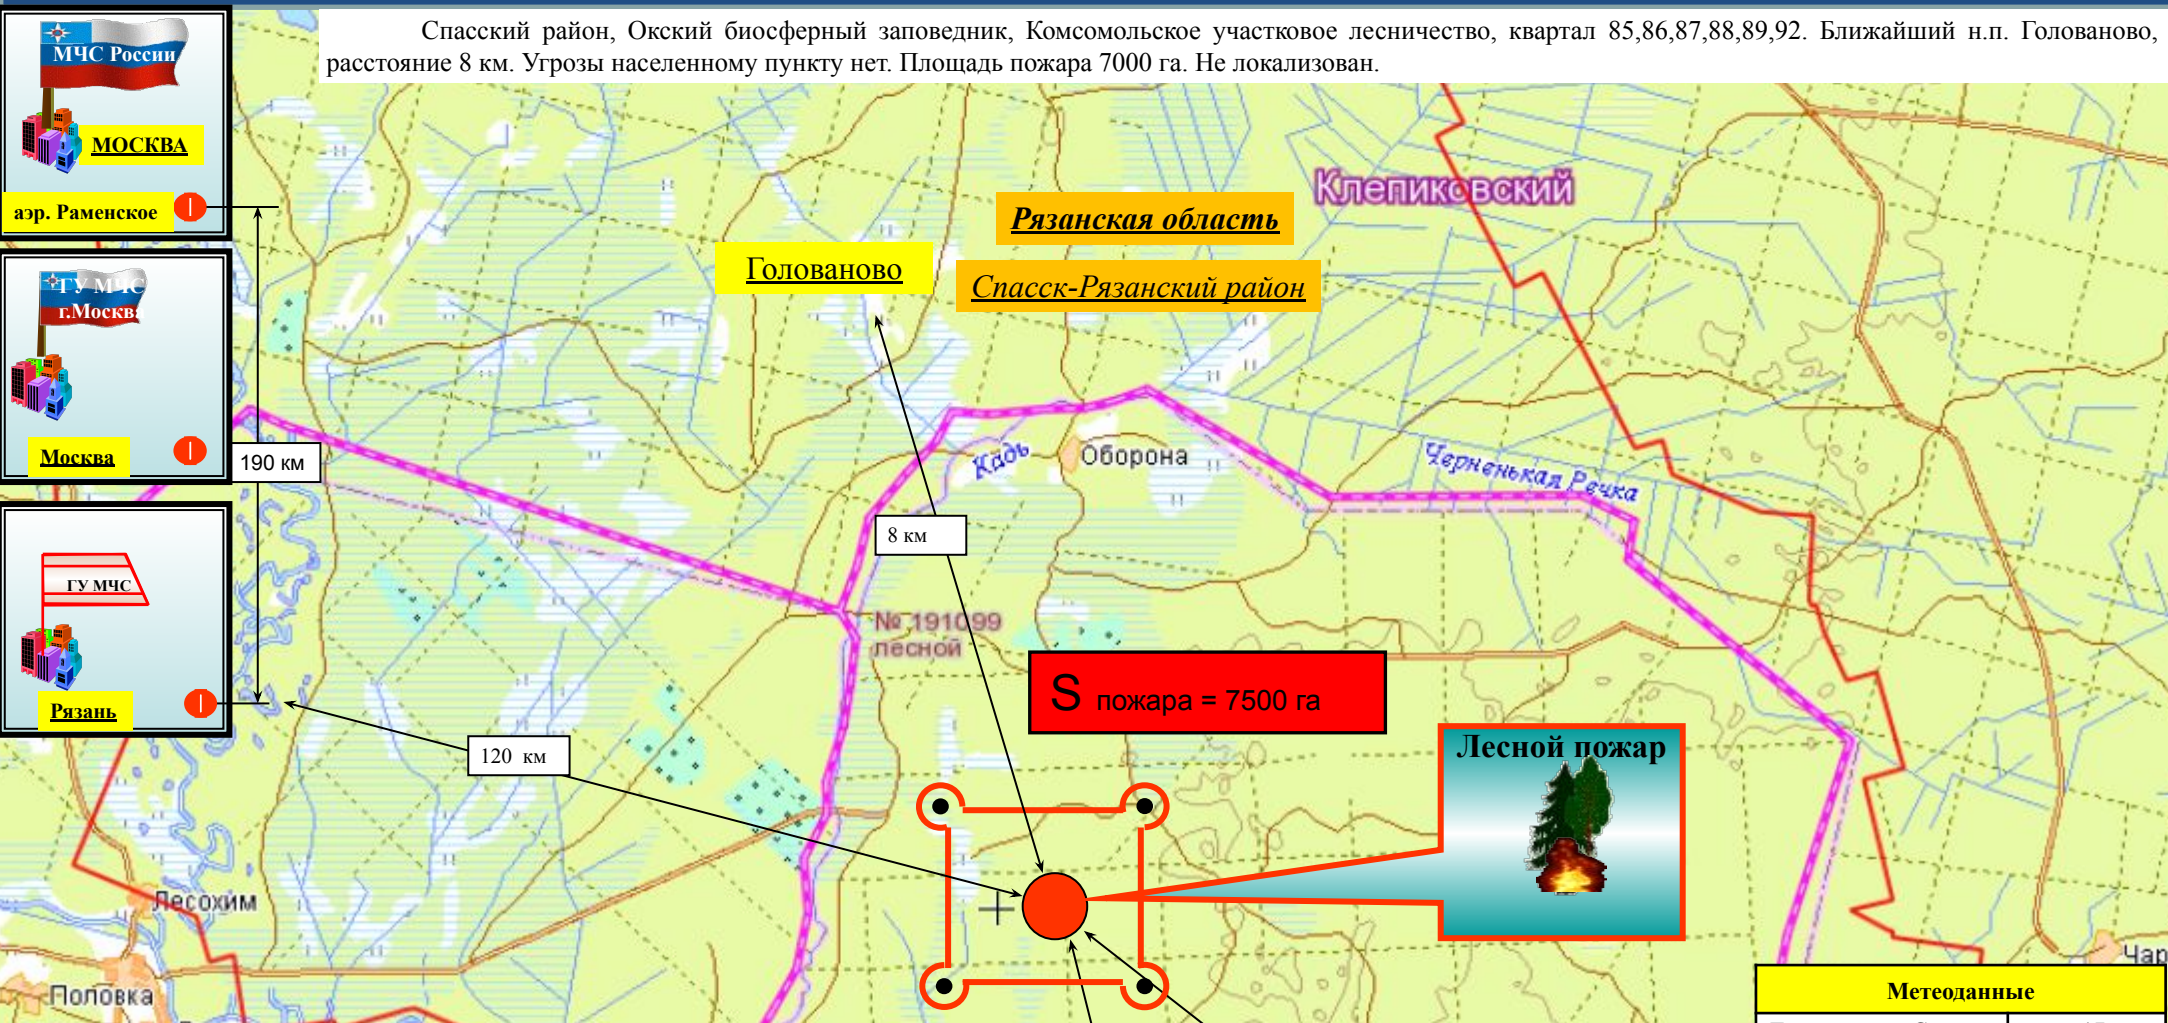

ПРИРОДНЫЙ ПОЖАР В СПАССКОМ РАЙОНЕ РЯЗАНСКОЙ ОБЛАСТИ

(по состоянию на 04.09.2022)

Форма 1КАР

Спасский район, Окский биосферный заповедник, Комсомольское участковое лесничество, квартал 85,86,87,88,89,92. Ближайший н.п. Голованово, расстояние 8 км. Угрозы населенному пункту нет. Площадь пожара 7000 га. Не локализован.