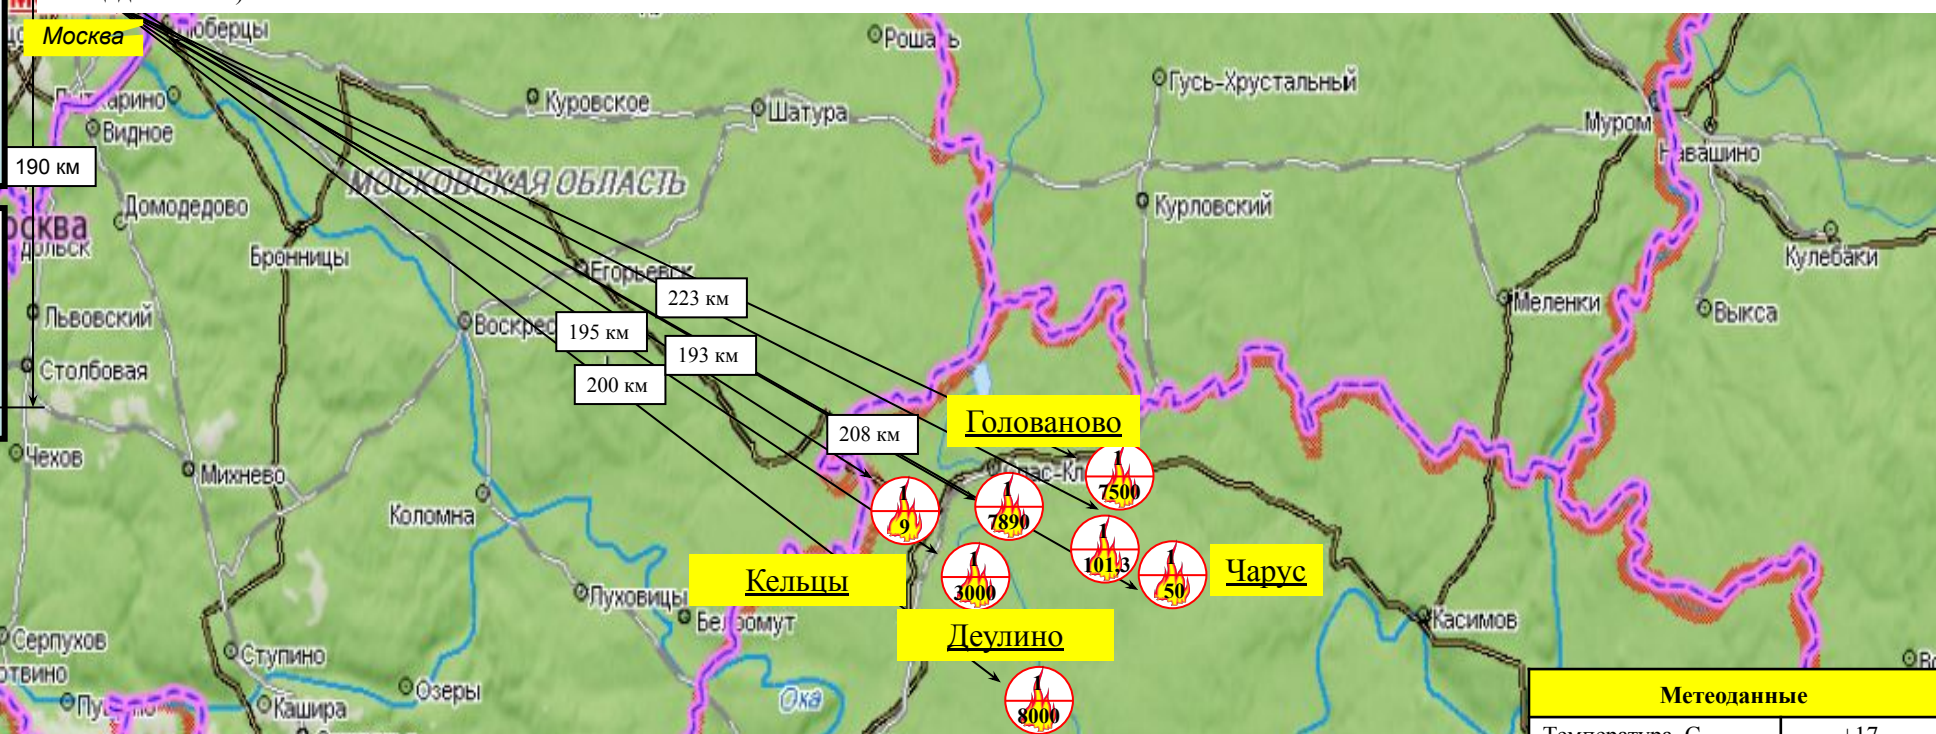

ПРИРОДНЫЕ ПОЖАРЫ НА ТЕРРИТОРИИ РЯЗАНСКОЙ ОБЛАСТИ

(по состоянию на 04.09.2022)

Форма 1КАР

По состоянию на 06.00 04.09.2022 по данным РПДУ ПОЖЛЕС Рязанской области продолжают действовать 7 очагов природных пожаров, на площади 26550,3 га, на территории 4 муниципальных образований, из них не локализовано 4 пожара, на площади 23440 га, протяженность кромки пожара составляет – 94 км., активная кромка горения – 6 км. (Спасский район, ГКУ Спасское лесничество – 1 пожар на площади 8000 га, Клепиковский район, ГКУ Тумское лесничество – 1 пожар на площади 7890 га. (за сутки увеличение на 50 га., в результате естественного горения и за счет ветровой нагрузки западного ветра 5-10 м/с), Спасский район, Окский биосферный заповедник – 1 пожар на площади 7500 га. (за сутки увеличение на 500 га., в результате естественного горения и за счет ветровой нагрузки западного ветра 5-10 м/с), Касимовский район, ГКУ Бельковское лесничество – 1 пожар на площади 50 га.)

Локализовано 3 пожара на площади 3110,3 (Спасский район, Окский биосферный заповедник – 1 пожар на площади 101,3 га., Рязанский район, Солотчинское лесничество, Переделецкое участковое лесничество – 1 пожар на площади 9 га; Рязанский район, ФГБУ Национальный парк «Мещера» – 1 пожар на площади 3000 га).