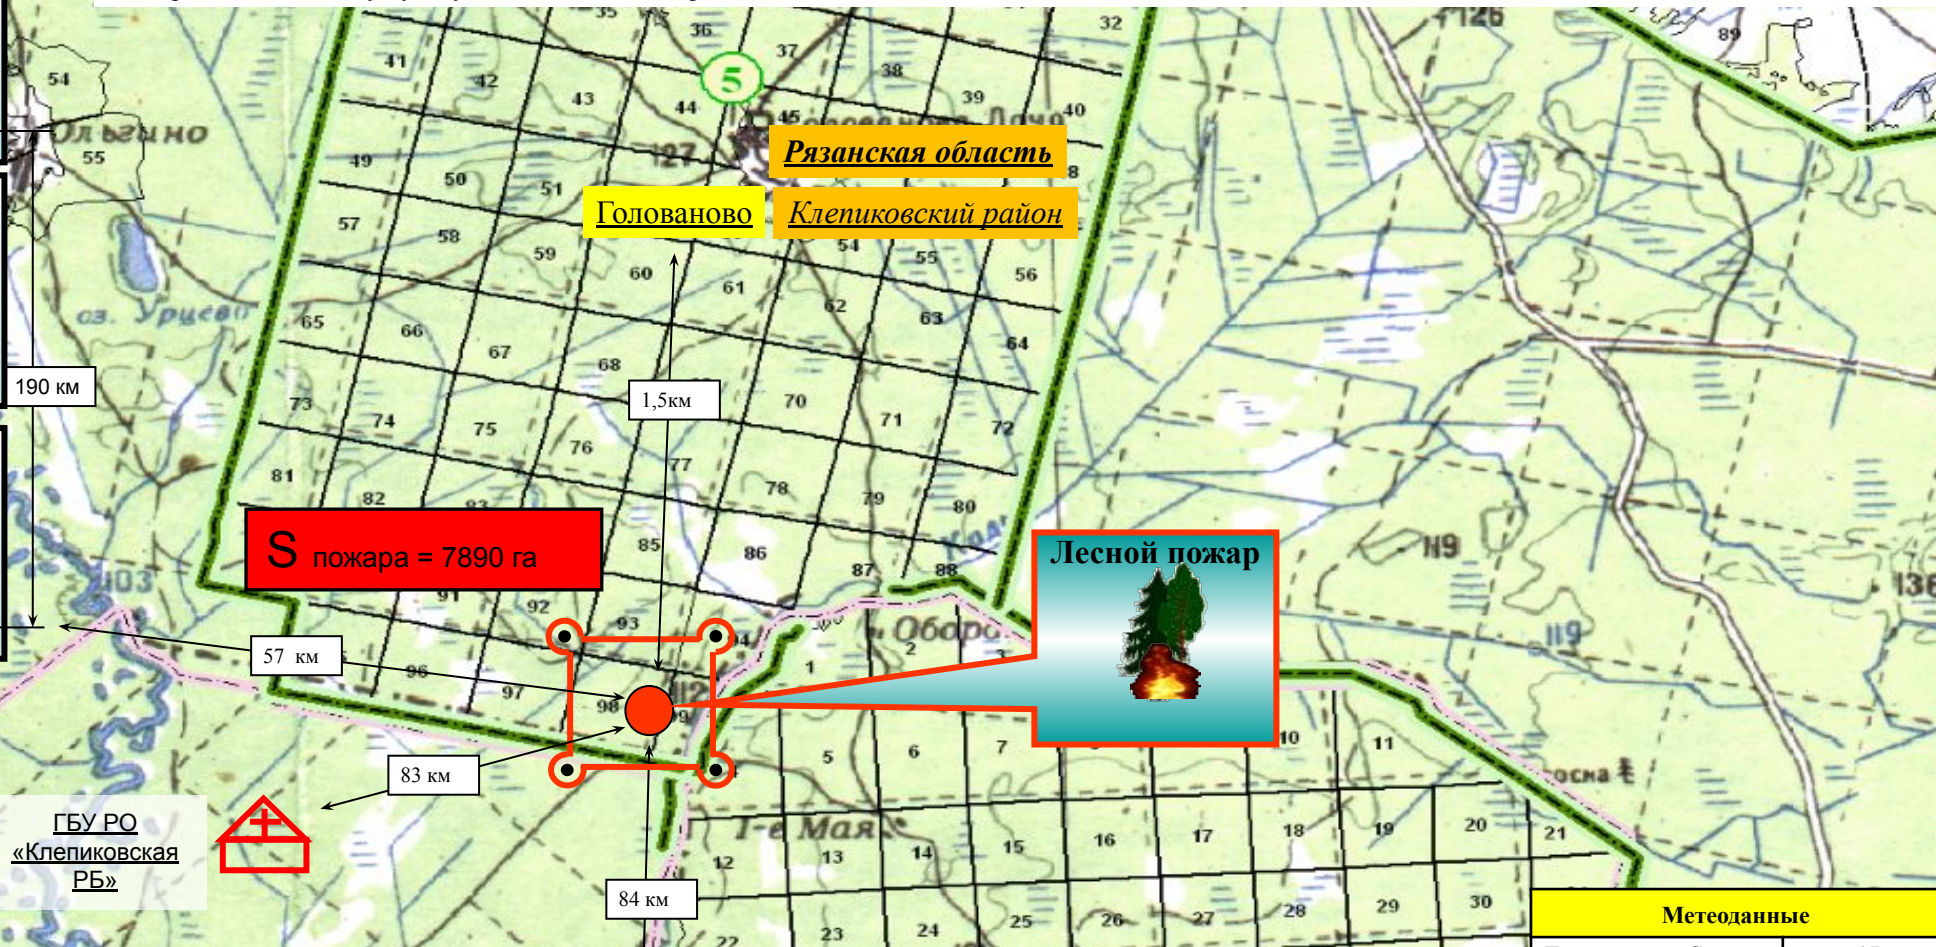

ПРИРОДНЫЙ ПОЖАР В КЛЕПИКОВСКОМ РАЙОНЕ РЯЗАНСКОЙ ОБЛАСТИ

(по состоянию на 04.09.2022)

Форма 1КАР

Клепиковский район, ГКУ Тумское лесничество, Головановское участковое лесничество, квартал 98, 99, 93. Ближайший н.п. Голованово, расстояние 1,5 км. Угрозы населенному пункту нет. Площадь пожара 7890 га. Не локализован.

МЧС России
МОСКВА
аэр. Раменское 1

ГУ МЧС г.Москва
Москва 1

ГУ МЧС
Рязань 1