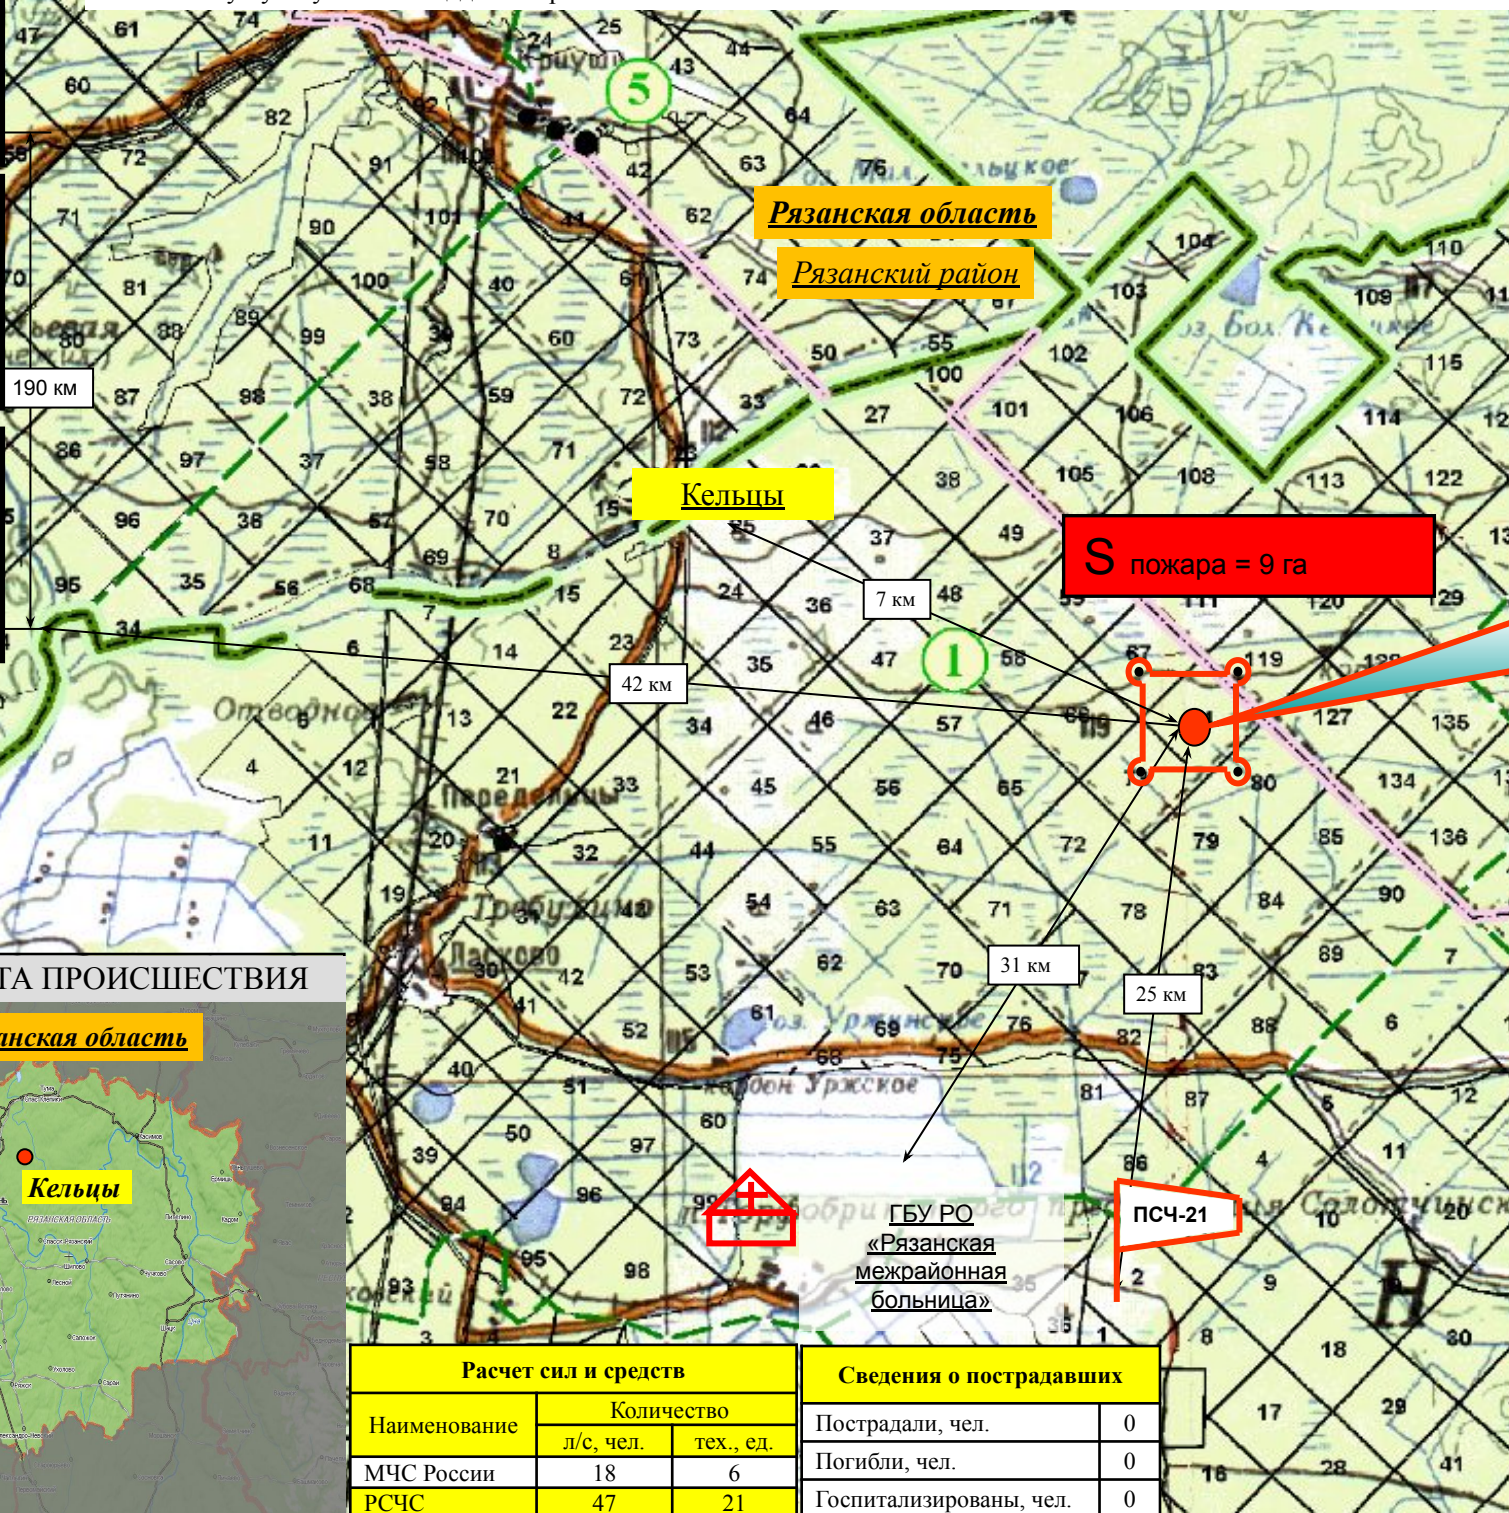

ПРИРОДНЫЙ ПОЖАР РЯЗАНСКОМ РАЙОНЕ РЯЗАНСКОЙ ОБЛАСТИ

(по состоянию на 04.09.2022)

Форма 1КАР

Рязанский район, ГКУ Солотчинское лесничество, Передельцкое участковое лесничество, квартал 74. Ближайший н.п. Кельцы, расстояние 7 км. Угрозы населенному пункту нет. Площадь пожара 9 га. Локализован.

МЧС России
МОСКВА
аэр. Раменское 1

ГУ МЧС г.Москва
Москва 1

ГУ МЧС
Рязань 1

Метеоданные	
Температура, С	+13
Осадки	Нет
Направление и скорость ветра, м/с	3, 3 м/с