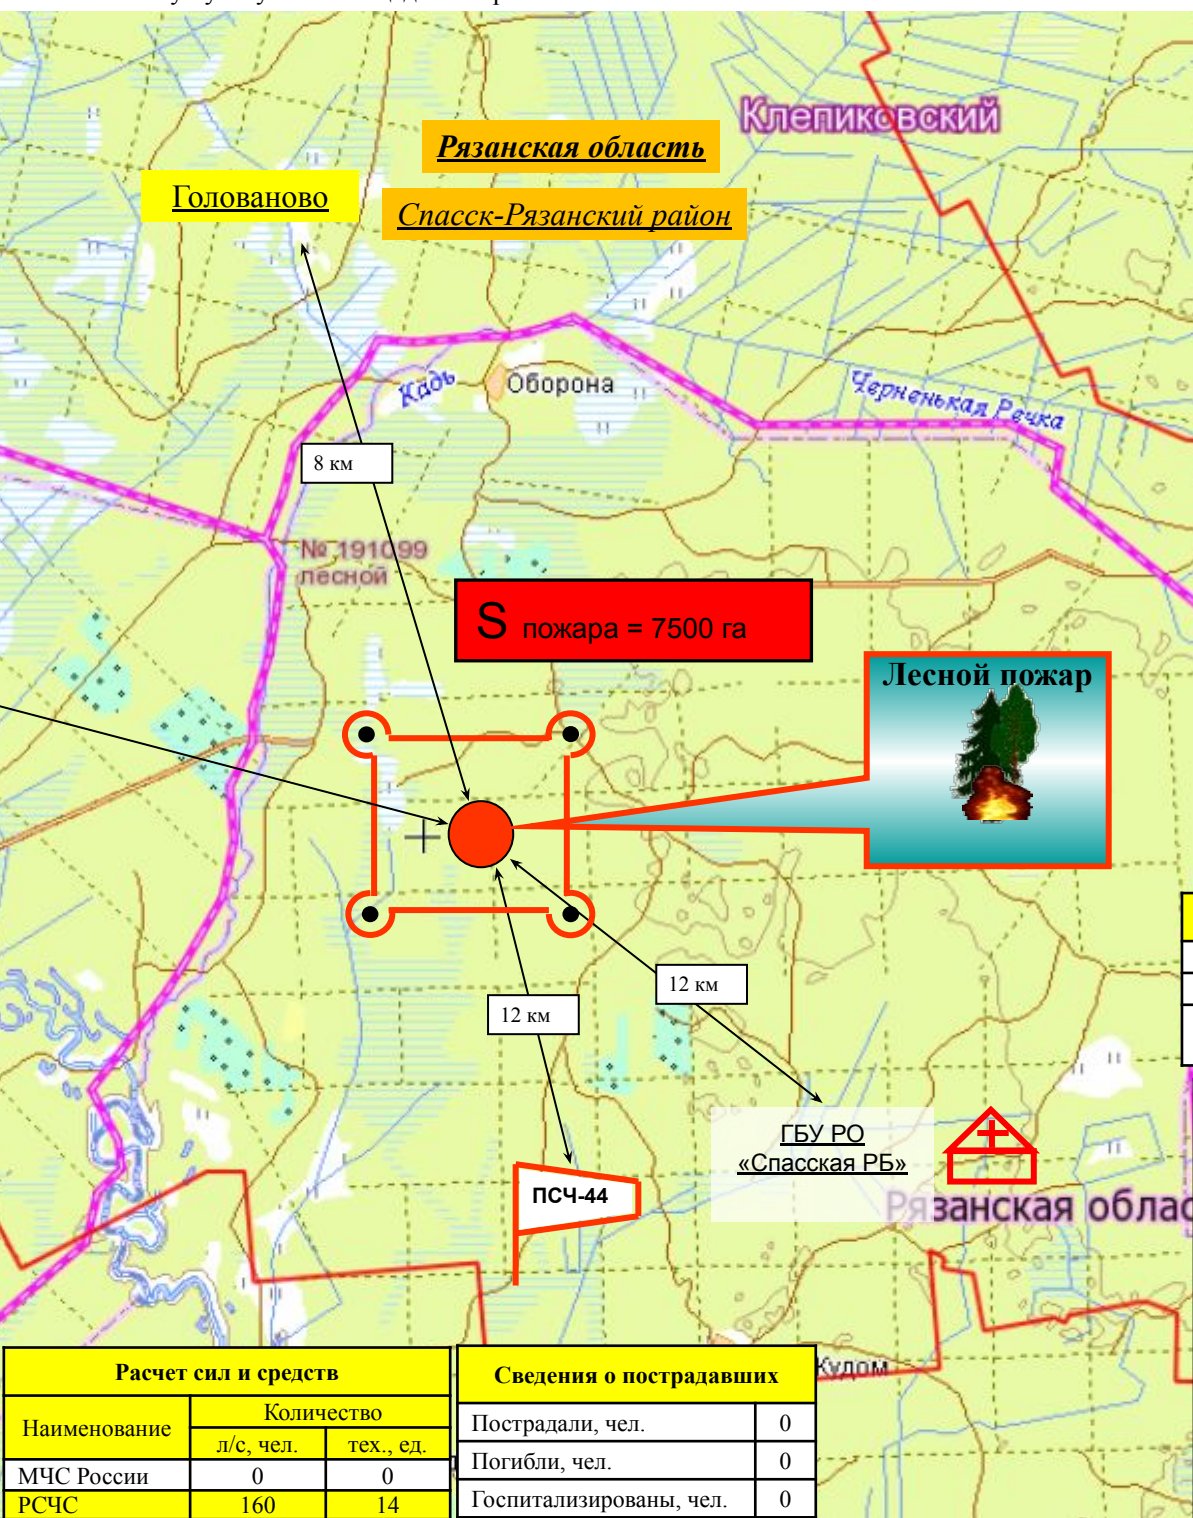

ПРИРОДНЫЙ ПОЖАР В СПАССКОМ РАЙОНЕ РЯЗАНСКОЙ ОБЛАСТИ

(по состоянию на 04.09.2022)

Форма 1КАР

Спасский район, Окский биосферный заповедник, Комсомольское участковое лесничество, квартал 85,86,87,88,89,92. Ближайший н.п. Голованово, расстояние 8 км. Угрозы населенному пункту нет. Площадь пожара 7000 га. Не локализован.

МЧС России
МОСКВА
аэр. Раменское 1

ГУ МЧС г.Москва
Москва 1

ГУ МЧС
Рязань 1

КАРТА МЕСТА ПРОИСШЕСТВИЯ

Метеоданные	
Температура, С	+17
Осадки	Нет
Направление и скорость ветра, м/с	3, 3 м/с

1. **Условные обозначения:**
2. **Рязань** - Населенный пункт
   - **РБ** - Районная больница
   - **ПСЧ** - Пожарно-спасательная часть
   - Место происшествия

Расчет сил и средств		
Наименование	Количество	
	л/с, чел.	тех., ед.
МЧС России	0	0
РСЧС	160	14

Сведения о пострадавших	
Пострадали, чел.	0
Погибли, чел.	0
Госпитализированы, чел.	0

ГУ МЧС России по Рязанской области
АРМ № 9
06.00 04.09.2022
Исп. М.В. Князев
тел. 340-50-112