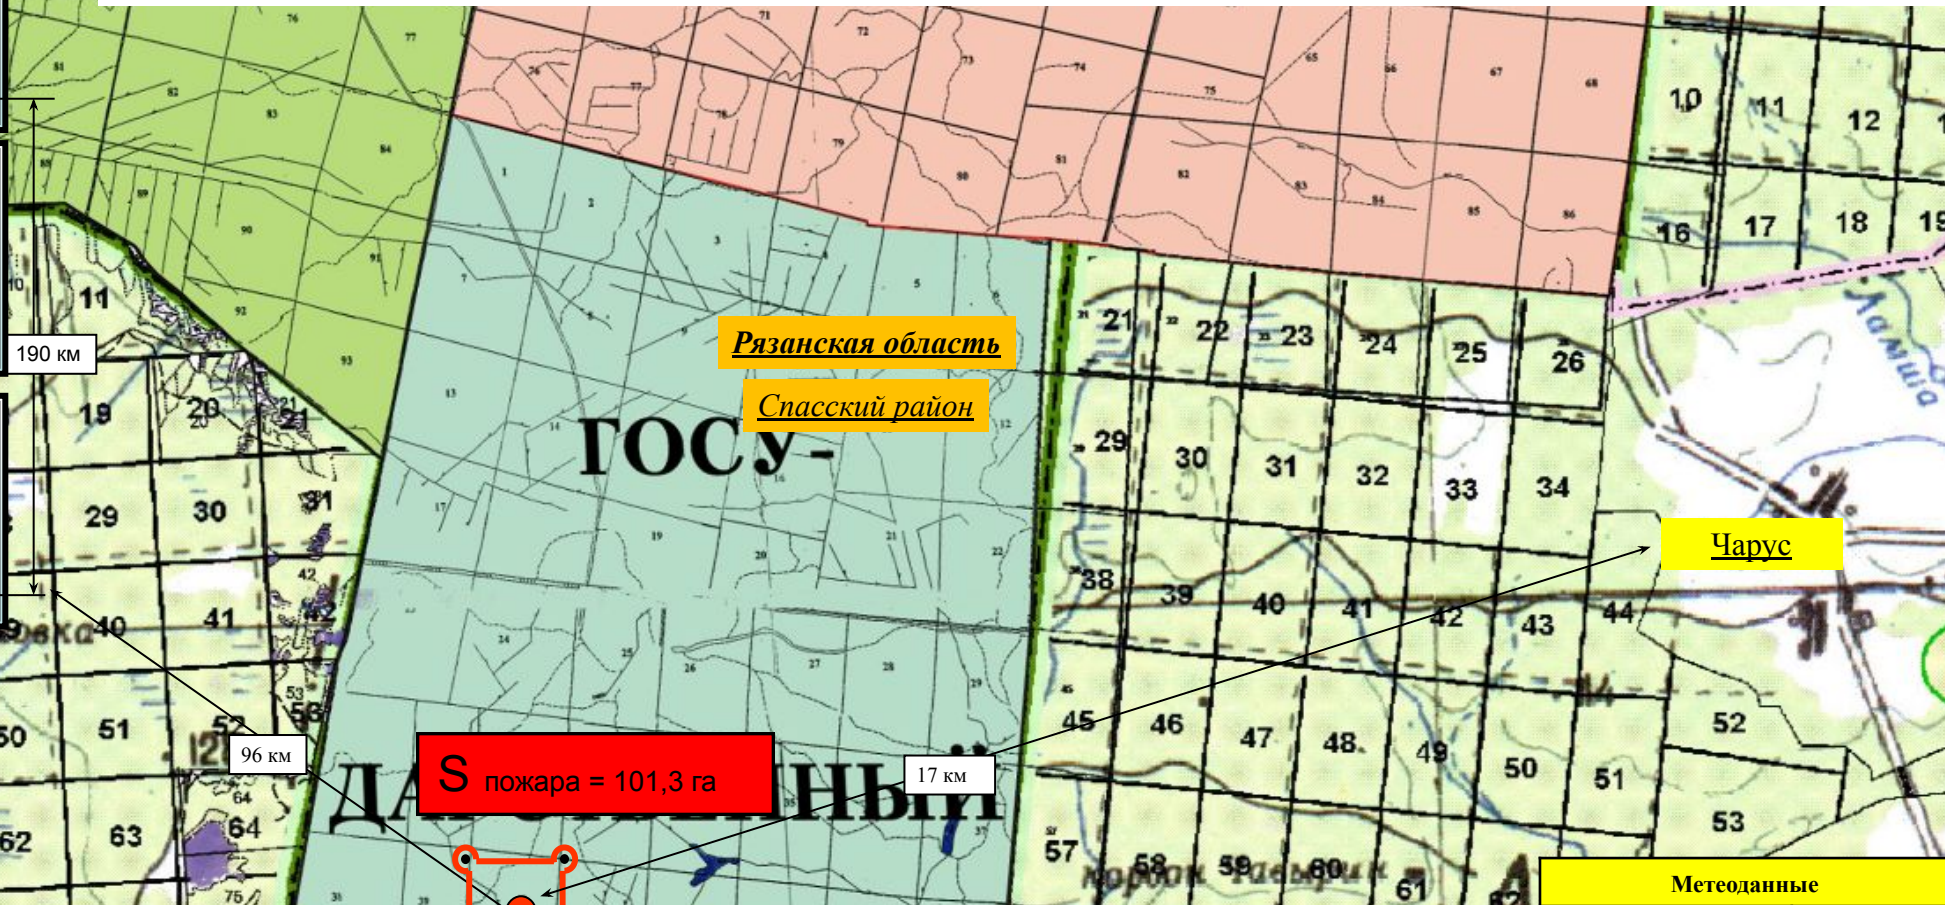

ПРИРОДНЫЙ ПОЖАР В СПАССКОМ РАЙОНЕ РЯЗАНСКОЙ ОБЛАСТИ

(по состоянию на 04.09.2022)

Форма 1КАР

Спасский район, Окский заповедник, Чарусское участковое лесничество, квартал 40. Ближайший н.п. Чарус, расстояние 17 км. Площадь пожара 101,3 га. Угрозы населенному пункту нет. Локализован.
Расстояние до Москвы 223 км.

МЧС России
МОСКВА
аэр. Раменское 1

ГУ МЧС г.Москва
Москва 1
190 км

ГУ МЧС
Рязань 1
96 км