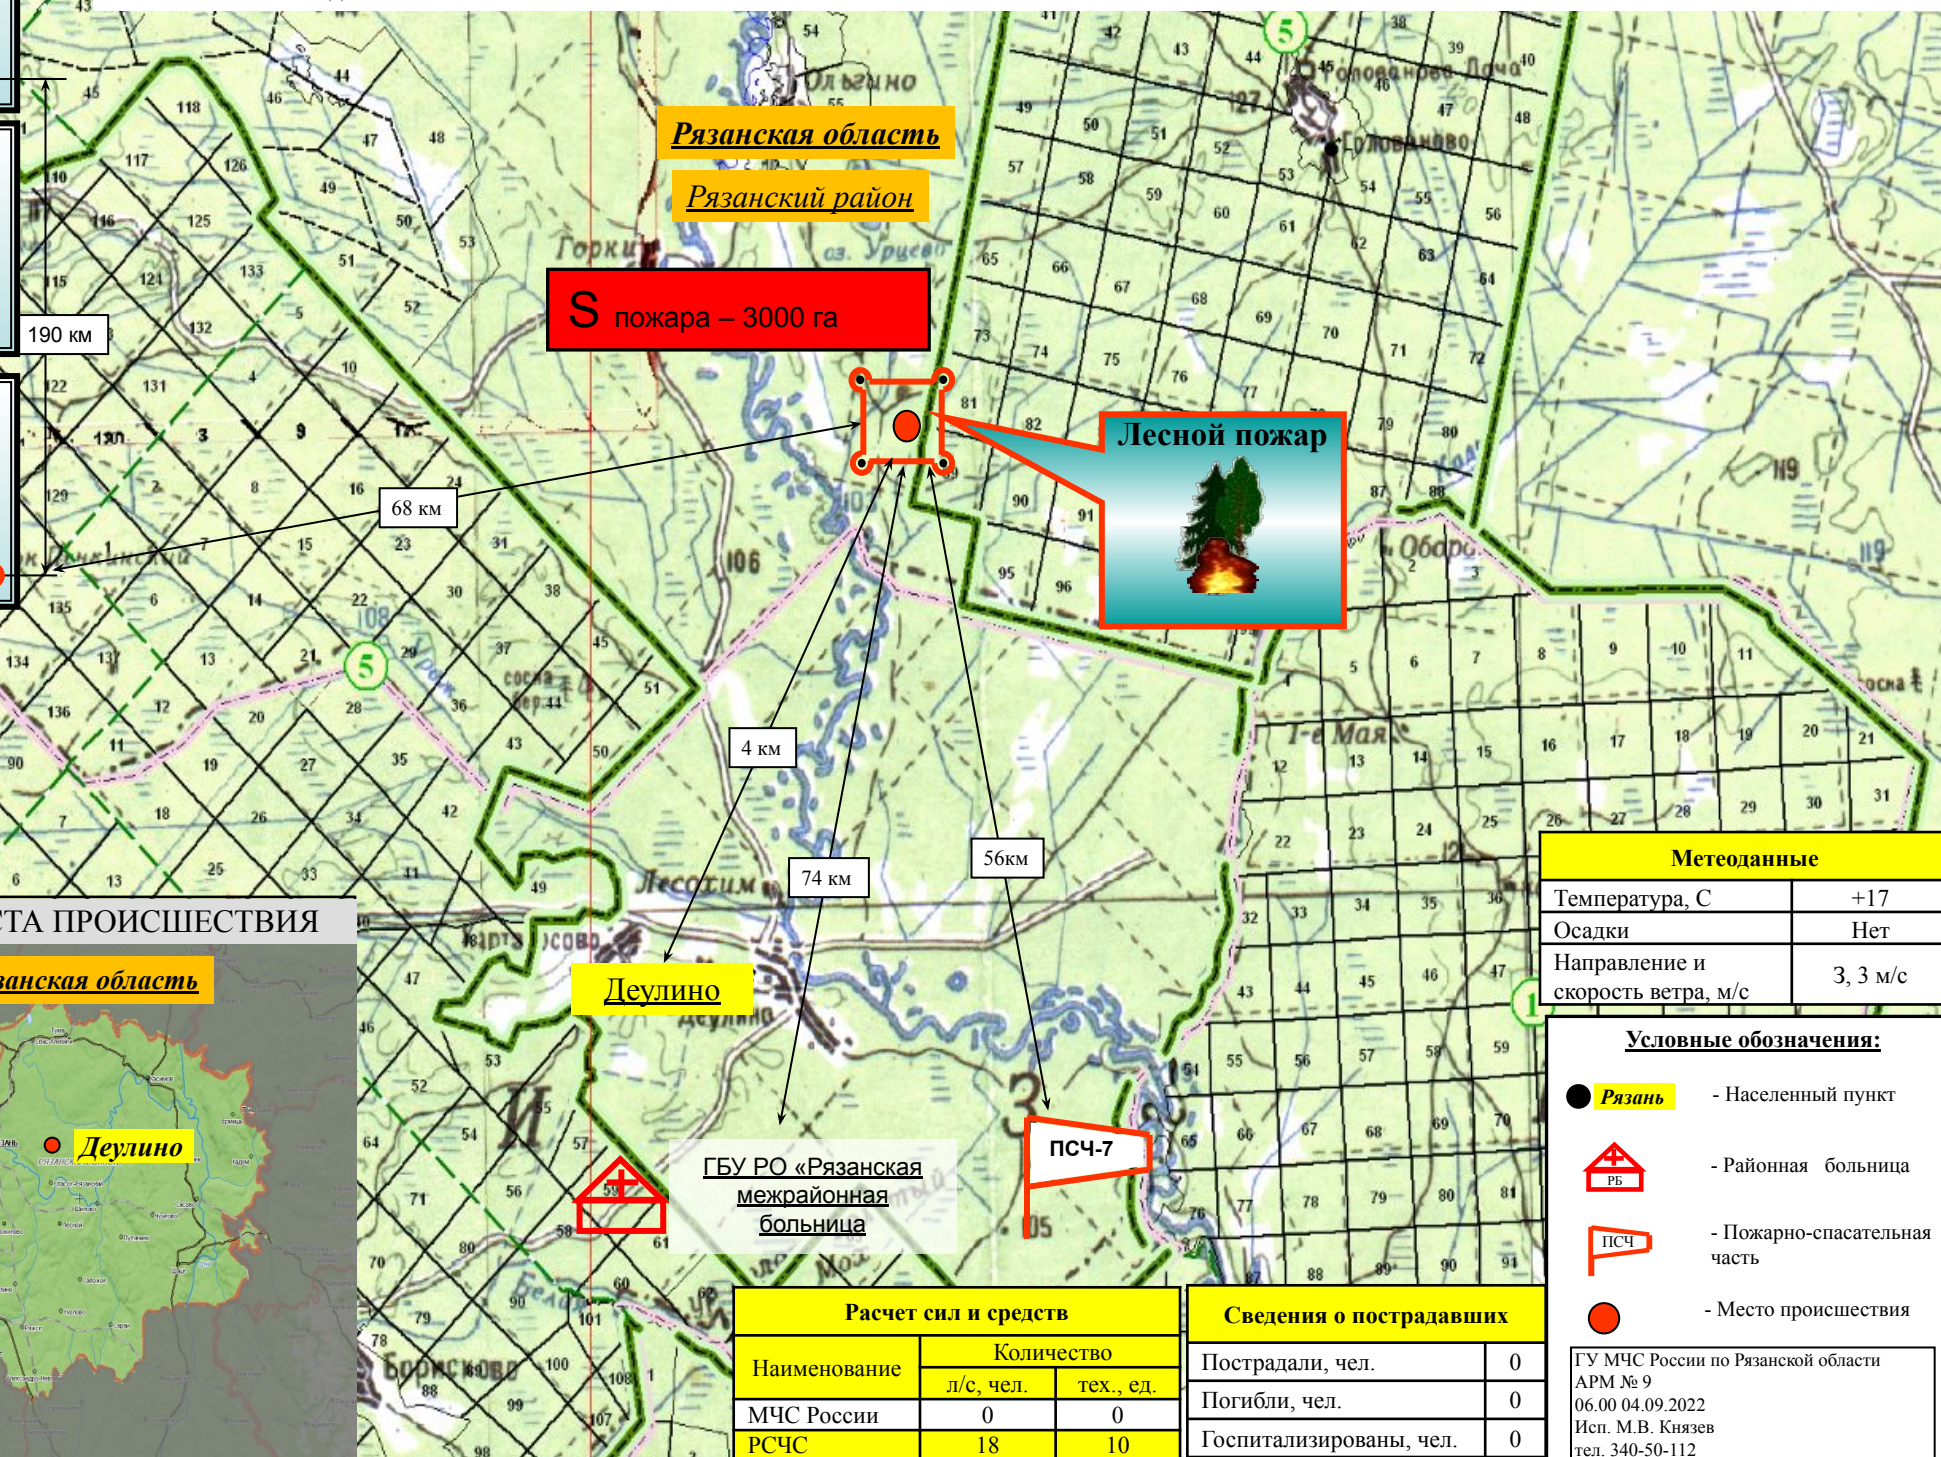

ПРИРОДНЫЙ ПОЖАР В РЯЗАНСКОМ РАЙОНЕ РЯЗАНСКОЙ ОБЛАСТИ

(по состоянию на 04.09.2022)

Форма 1КАР

Рязанский район, ФГБУ Национальный парк «Мещера», Озерное участковое лесничество, квартал 73, 64. Ближайший н.п. Деулино, расстояние 4 км.
Площадь пожара 3000 га. Угрозы населенному пункту нет. Локализован.
Время обнаружения в 16.40 17.08.2022 г.
Расстояние до Москвы 200 км.

МЧС России
МОСКВА
аэр. Раменское 1

ГУ МЧС г.Москва
Москва 1
190 км

ГУ МЧС
Рязань 1