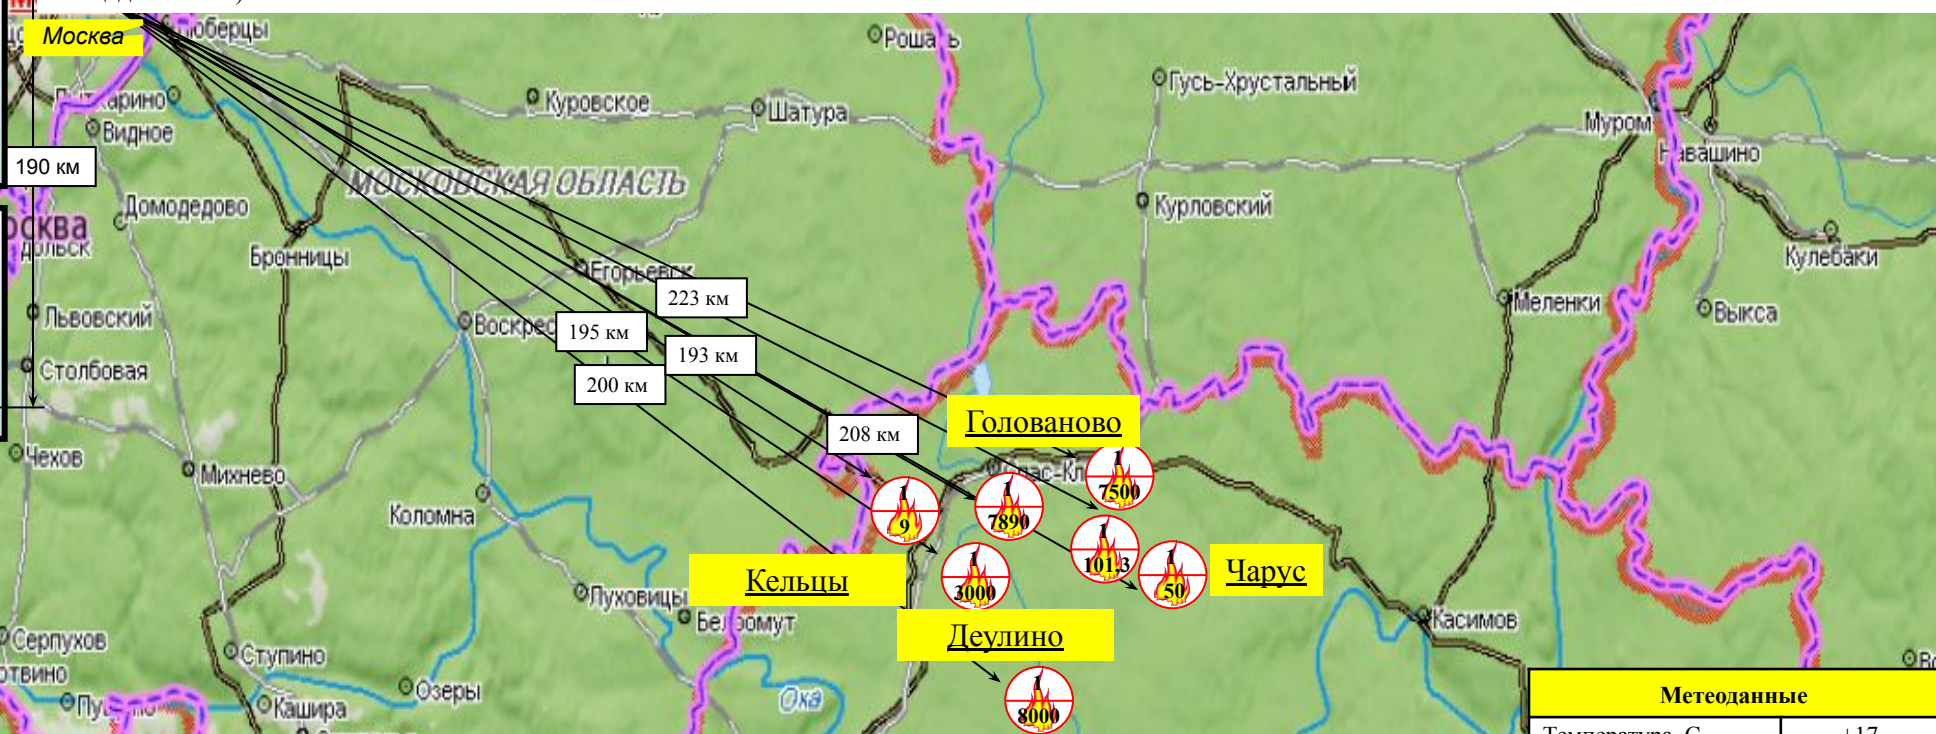

ПРИРОДНЫЕ ПОЖАРЫ НА ТЕРРИТОРИИ РЯЗАНСКОЙ ОБЛАСТИ

(по состоянию на 04.09.2022)

Форма 1КАР

По состоянию на 06.00 04.09.2022 по данным РПДУ ПОЖЛЕС Рязанской области продолжают действовать 7 очагов природных пожаров, на площади 26550,3 га, на территории 4 муниципальных образований, из них не локализовано 4 пожара, на площади 23440 га, протяженность кромки пожара составляет – 94 км., активная кромка горения – 6 км. (Спасский район, ГКУ Спасское лесничество – 1 пожар на площади 8000 га, Клепиковский район, ГКУ Тумское лесничество – 1 пожар на площади 7890 га. (за сутки увеличение на 50 га., в результате естественного горения и за счет ветровой нагрузки западного ветра 5-10 м/с), Спасский район, Окский биосферный заповедник – 1 пожар на площади 7500 га. (за сутки увеличение на 500 га., в результате естественного горения и за счет ветровой нагрузки западного ветра 5-10 м/с), Касимовский район, ГКУ Бельковское лесничество – 1 пожар на площади 50 га.)

Локализовано 3 пожара на площади 3110,3 (Спасский район, Окский биосферный заповедник – 1 пожар на площади 101,3 га., Рязанский район, Солотчинское лесничество, Переделецкое участковое лесничество – 1 пожар на площади 9 га; Рязанский район, ФГБУ Национальный парк «Мещера» – 1 пожар на площади 3000 га).

КАРТА МЕСТА ПРОИСШЕСТВИЯ