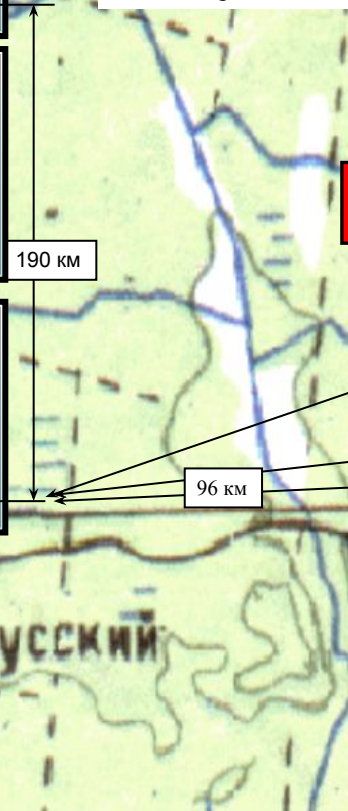

Ближайший н.п. Чарус, Касимовского района, расстояние 7 км. Угрозы населенному пункту нет.

Ветер западный, скорость 2-6 м/с, расстояние до Москвы 208 км.

Причина пожара устанавливается.

КАРТА МЕСТА ПРОИСШЕСТВИЯ