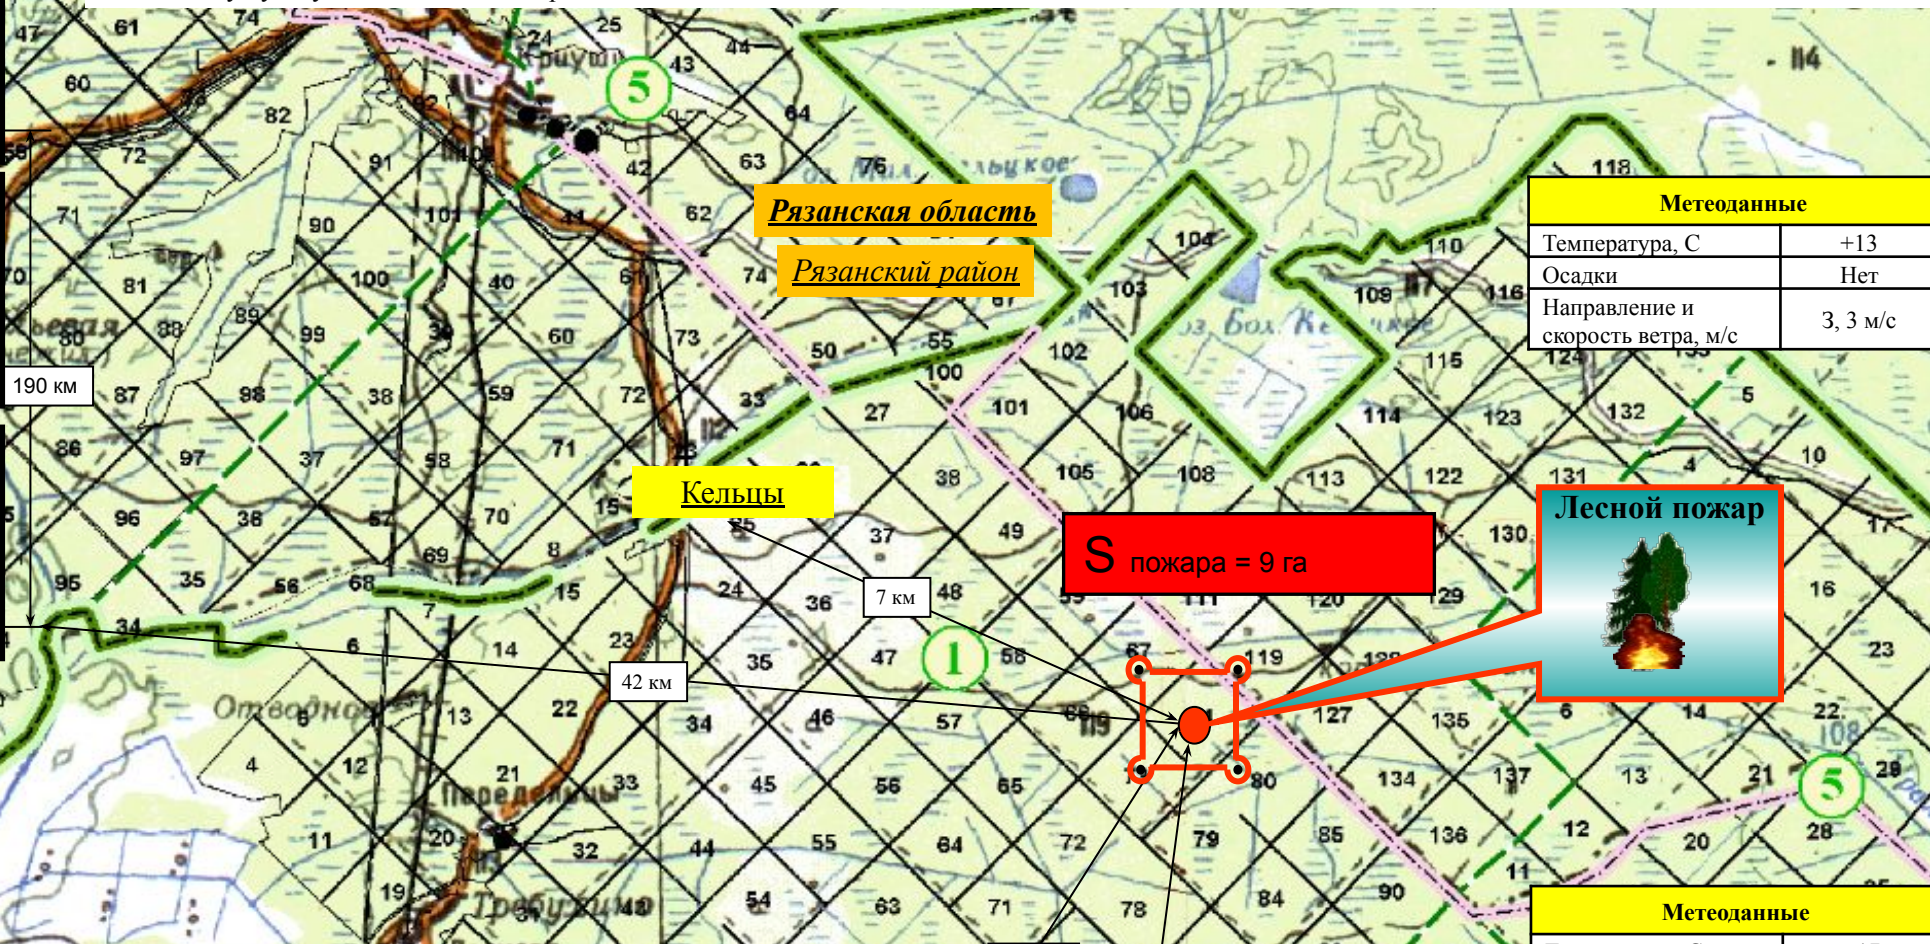

ПРИРОДНЫЙ ПОЖАР РЯЗАНСКОМ РАЙОНЕ РЯЗАНСКОЙ ОБЛАСТИ

(по состоянию на 04.09.2022)

Форма 1КАР

Рязанский район, ГКУ Солотчинское лесничество, Передельцкое участковое лесничество, квартал 74. Ближайший н.п. Кельцы, расстояние 7 км. Угрозы населенному пункту нет. Площадь пожара 9 га. Локализован.

МЧС России
МОСКВА
аэ. Раменское 1

ГУ МЧС г.Москва
Москва 1

ГУ МЧС
Рязань 1

Метеоданные	
Температура, С	+13
Осадки	Нет
Направление и скорость ветра, м/с	3, 3 м/с

Метеоданные	
Температура, С	+17
Осадки	Нет
Направление и скорость ветра, м/с	3, 3 м/с

КАРТА МЕСТА ПРОИСШЕСТВИЯ

Рязанская область