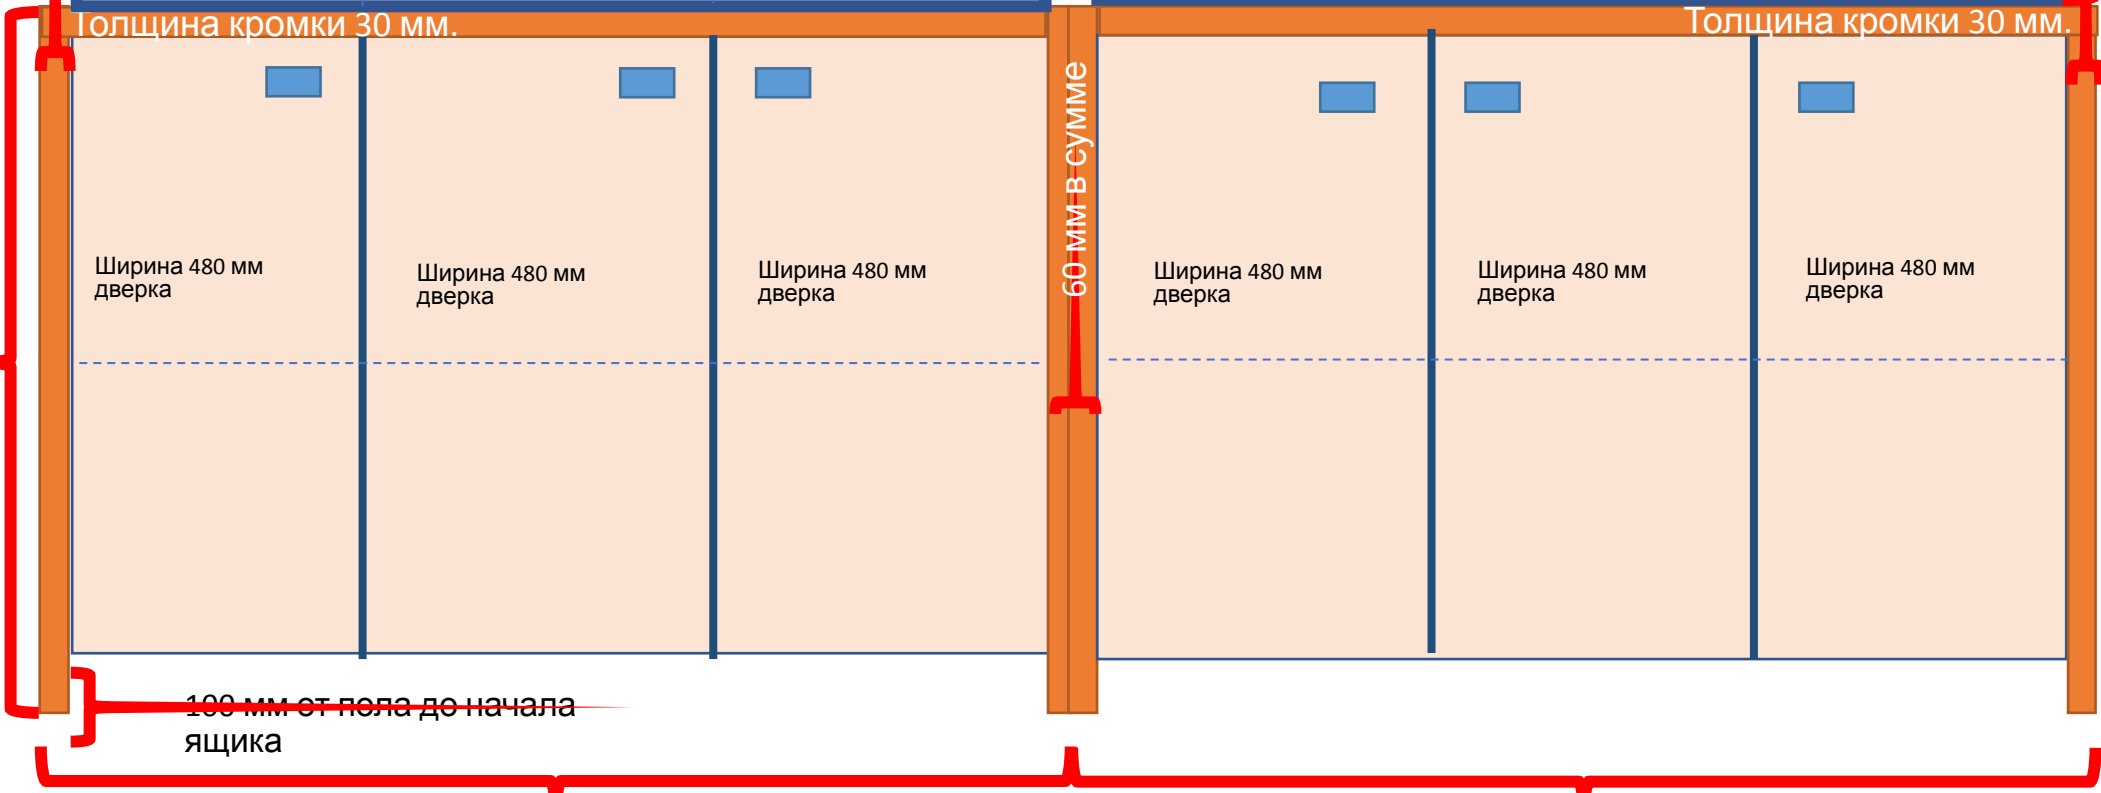

Высота 880 мм.

Высота
стекла 200
мм.

Толщина кромки 30 мм. Толщина кромки 30 мм.

Ширина 480 мм
дверка

Ширина 480 мм
дверка

Ширина 480 мм
дверка

60 мм в сумме

Ширина 480 мм
дверка

Ширина 480 мм
дверка

Ширина 480 мм
дверка

100 мм от пола до начала
ящика

1500 мм.

1500 мм.

Вид сверху