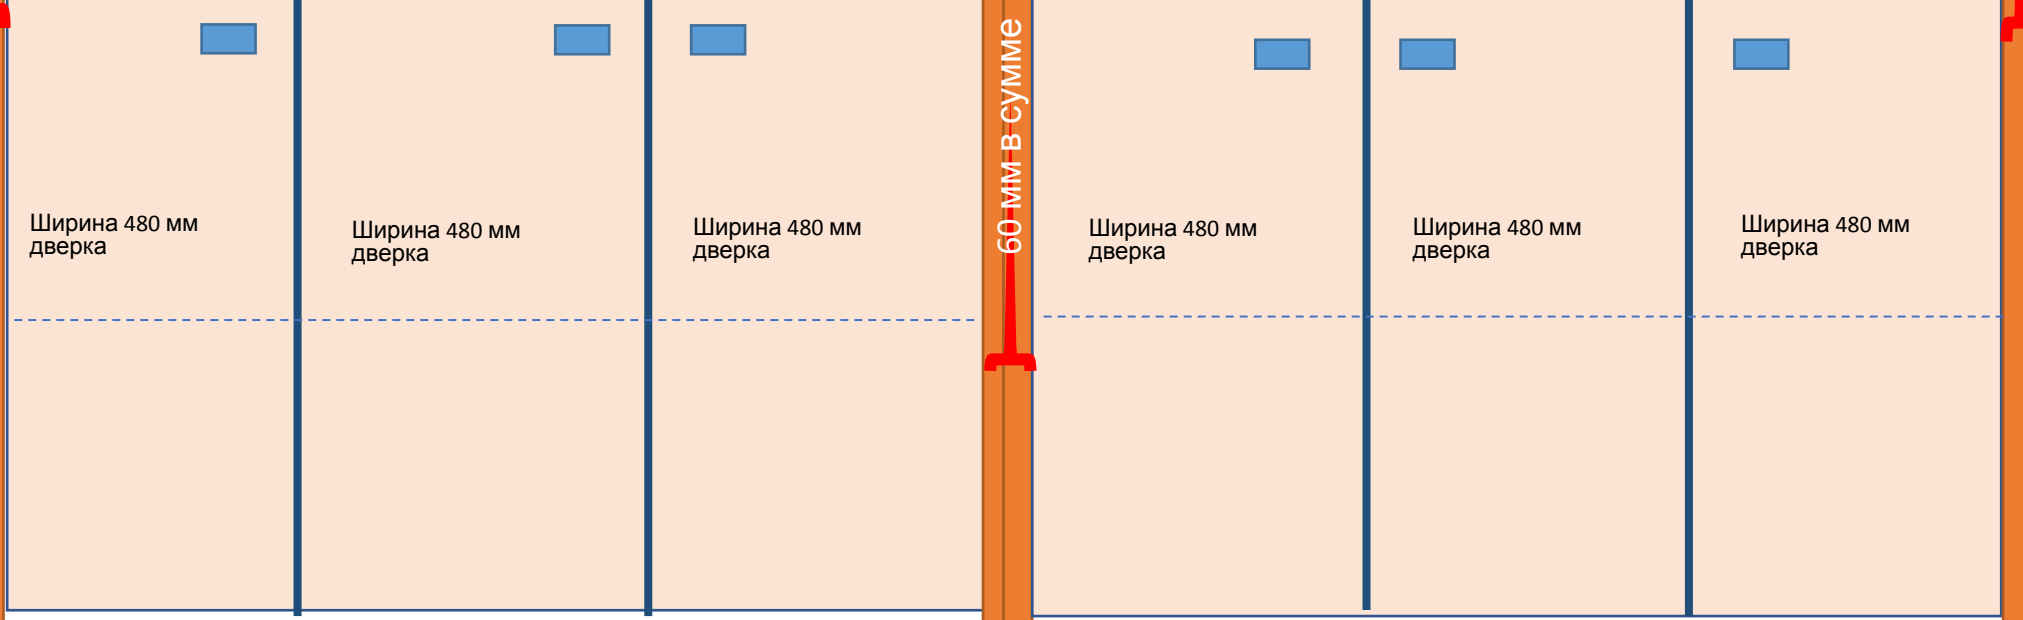

Высота 880 мм.

Высота
стекла 200
мм.

Толщина кромки 30 мм. Толщина кромки 30 мм.

Ширина 480 мм
дверка

Ширина 480 мм
дверка

Ширина 480 мм
дверка

60 мм в сумме

Ширина 480 мм
дверка

Ширина 480 мм
дверка

Ширина 480 мм
дверка

100 мм от пола до начала
ящика

1500 мм.

1500 мм.

Вид сверху