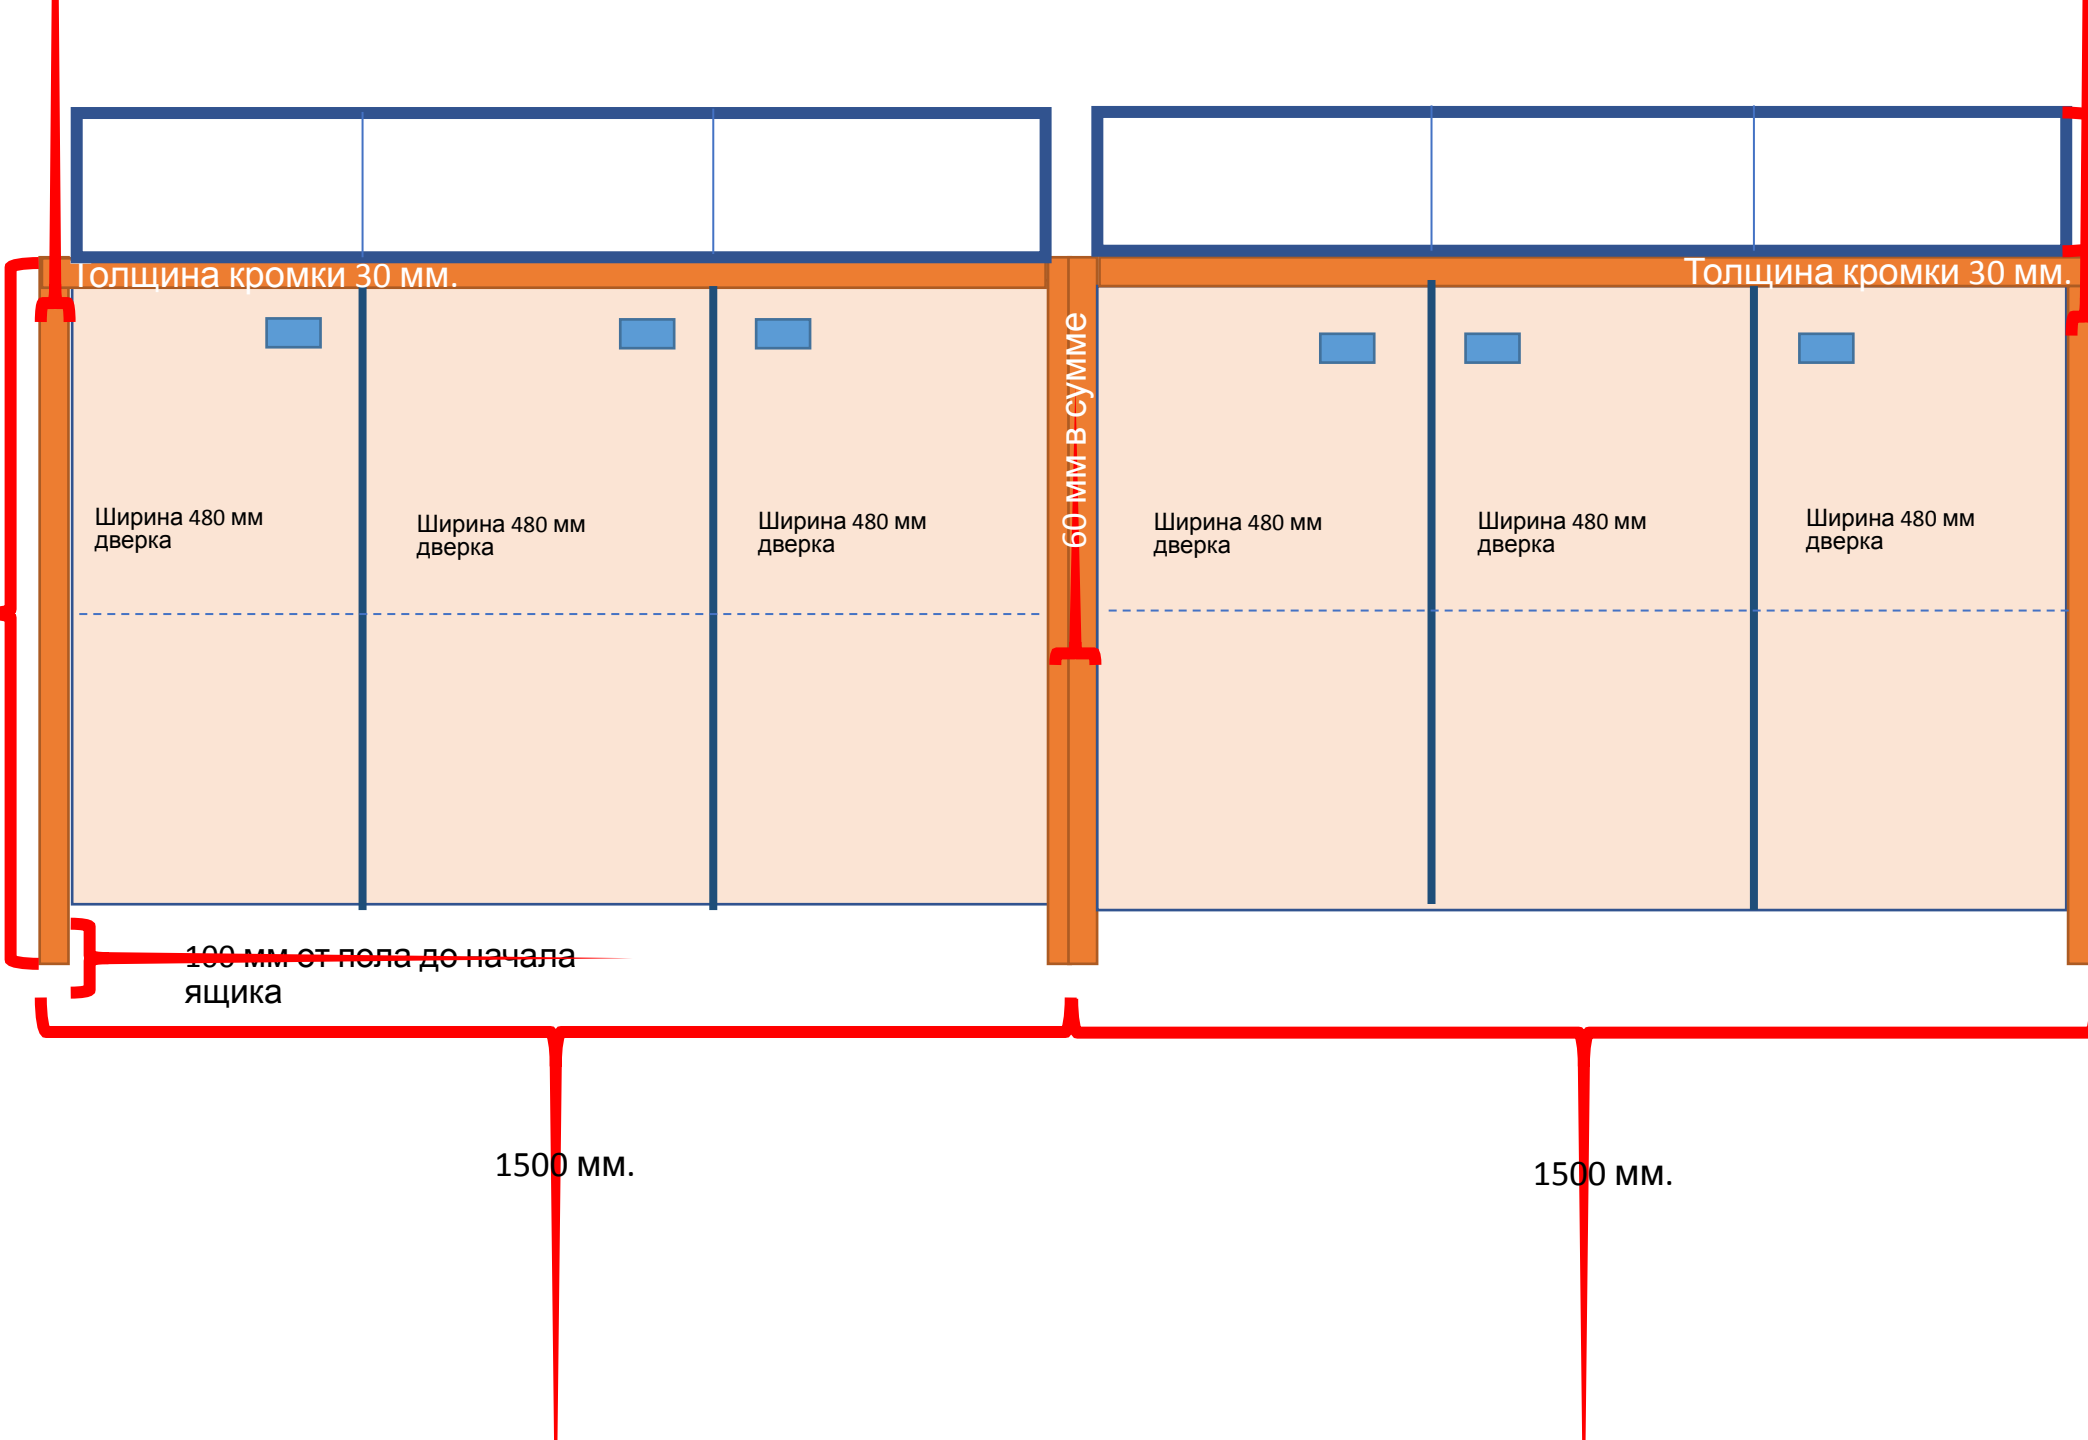

Высота 880 мм.

Высота
стекла 200
мм.

Толщина кромки 30 мм.

Толщина кромки 30 мм.

60 мм в сумме

Ширина 480 мм
дверка

Ширина 480 мм
дверка

Ширина 480 мм
дверка

Ширина 480 мм
дверка

Ширина 480 мм
дверка

Ширина 480 мм
дверка

100 мм от пола до начала
ящика

1500 мм.

1500 мм.

Вид сверху