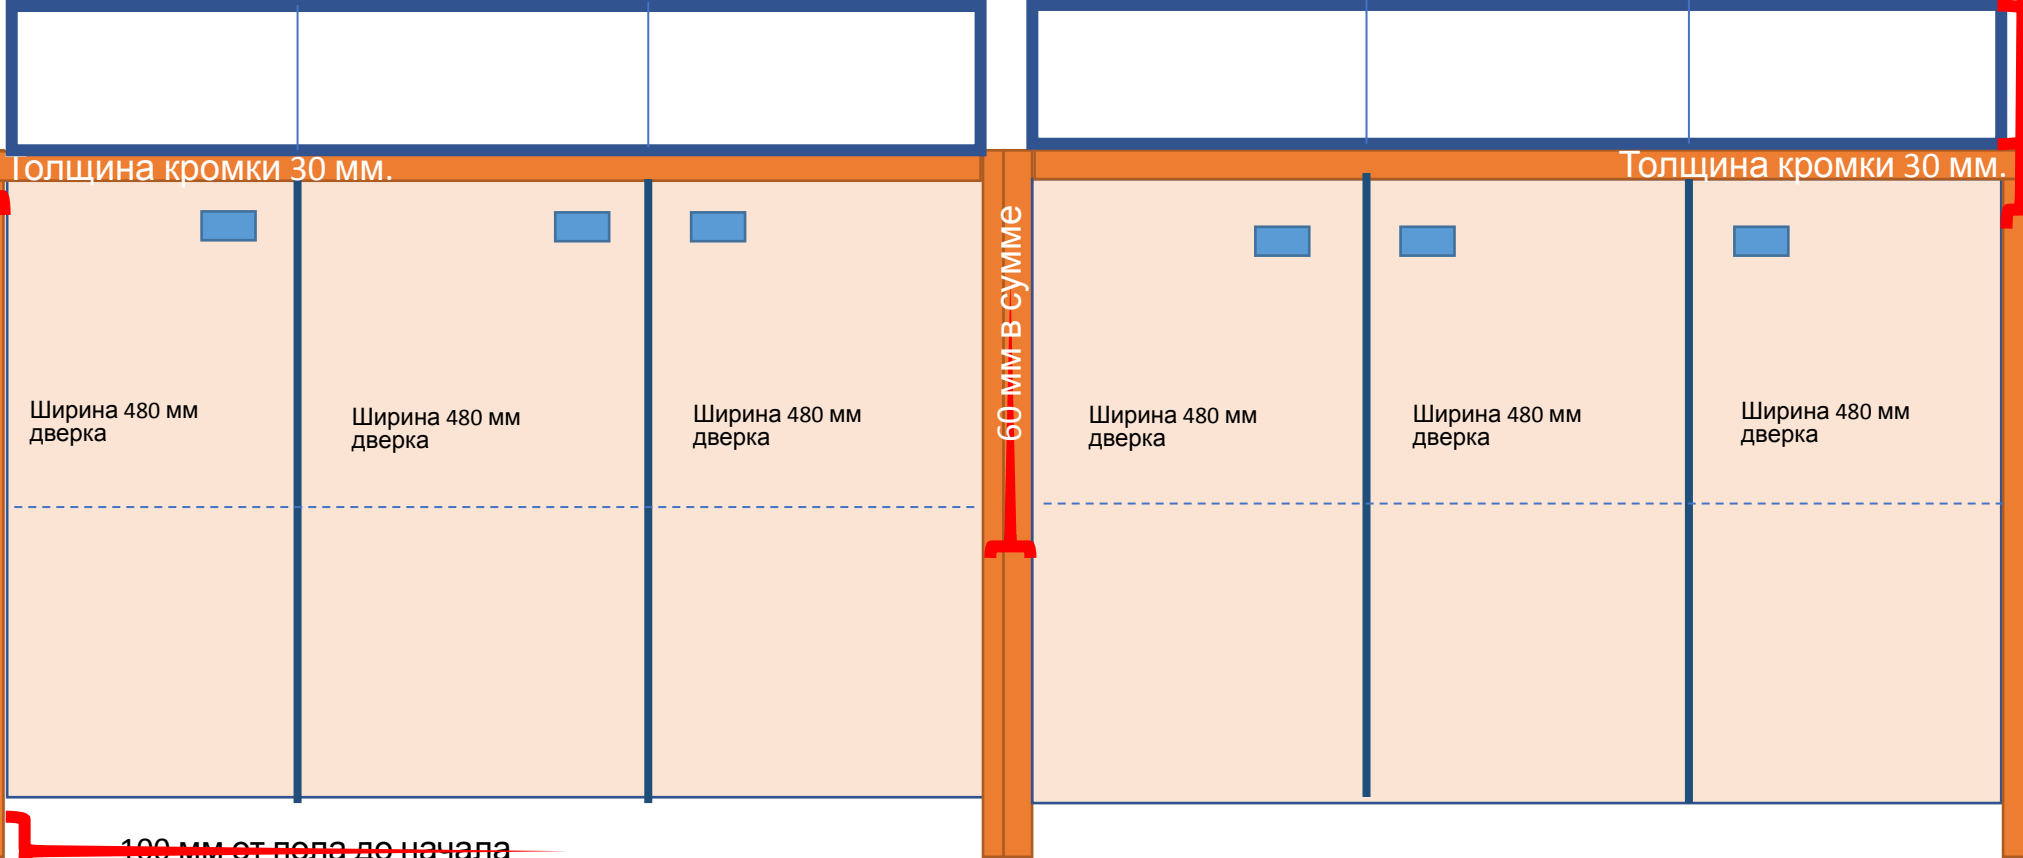

Высота 880 мм.

Высота
стекла 200
мм.

100 мм от пола до начала
ящика

1500 мм.

1500 мм.

Вид сверху