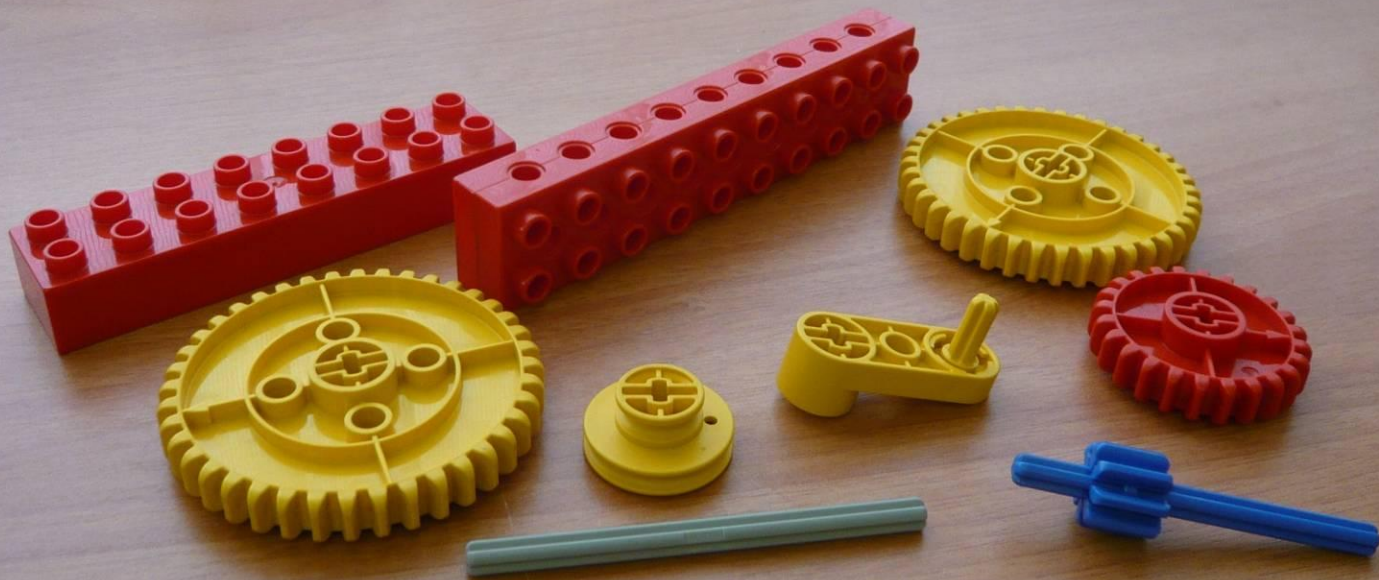

ГКОУ ЦИО «Южный»

модель «Пускатель волчка»

Методическая разработка для
занятий студии дополнительного
образования

Составила педагог ДО Белова Н.В.

Необходимые детали

Последовательность сборки

ШАГ 1

ШАГ 2

ШАГ 3

ШАГ 4

ШАГ 5

ШАГ 6

ШАГ 7

ШАГ 8

Запускаем волчка и ...
играем!