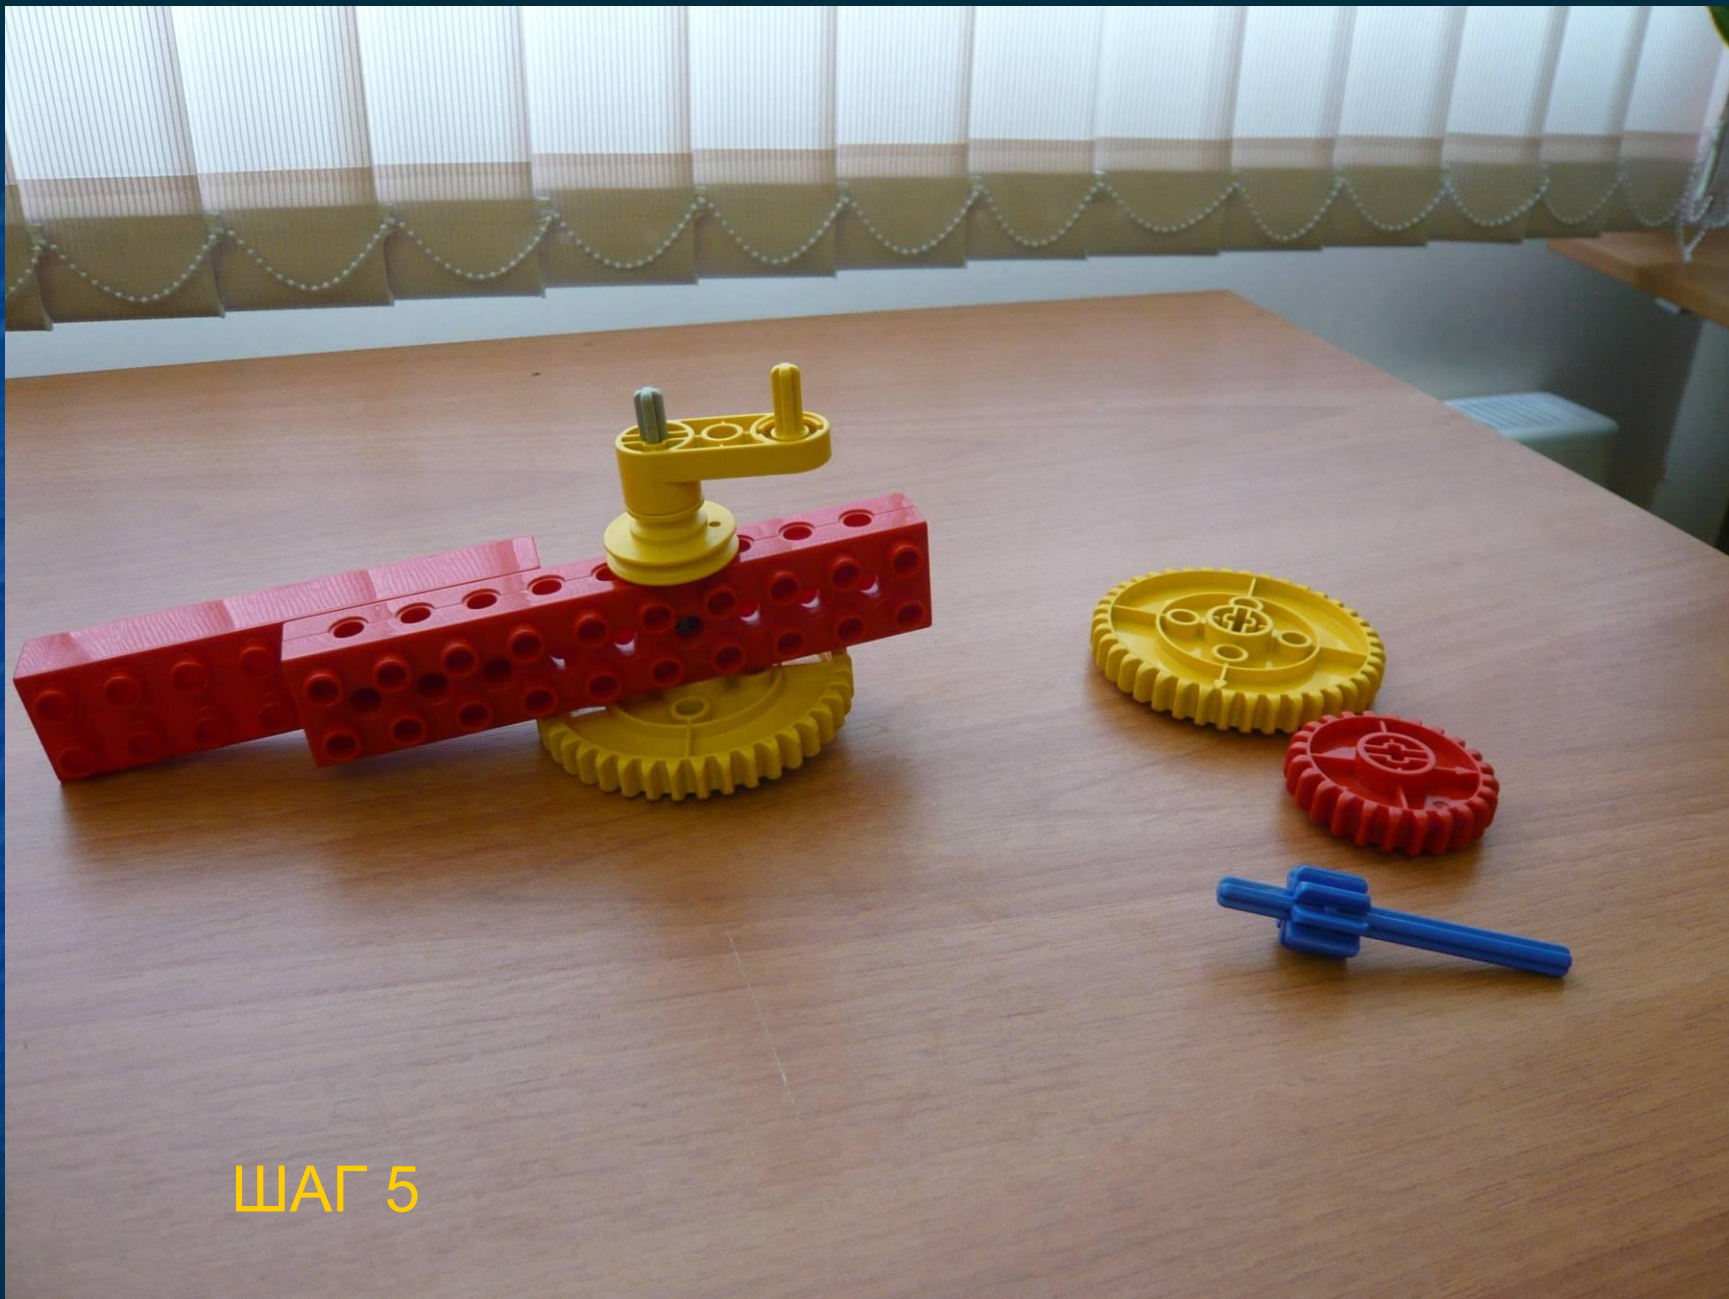

ГКОУ ЦИО «Южный»

модель «Пускатель волчка»

Методическая разработка для
занятий студии дополнительного
образования

Составила педагог ДО Белова Н.В.

Необходимые детали

Последовательность сборки

ШАГ 1

ШАГ 2

ШАГ 3

ШАГ 4

ШАГ 5

ШАГ 6

ШАГ 7

ШАГ 8

Запускаем волчка и ...
играем!