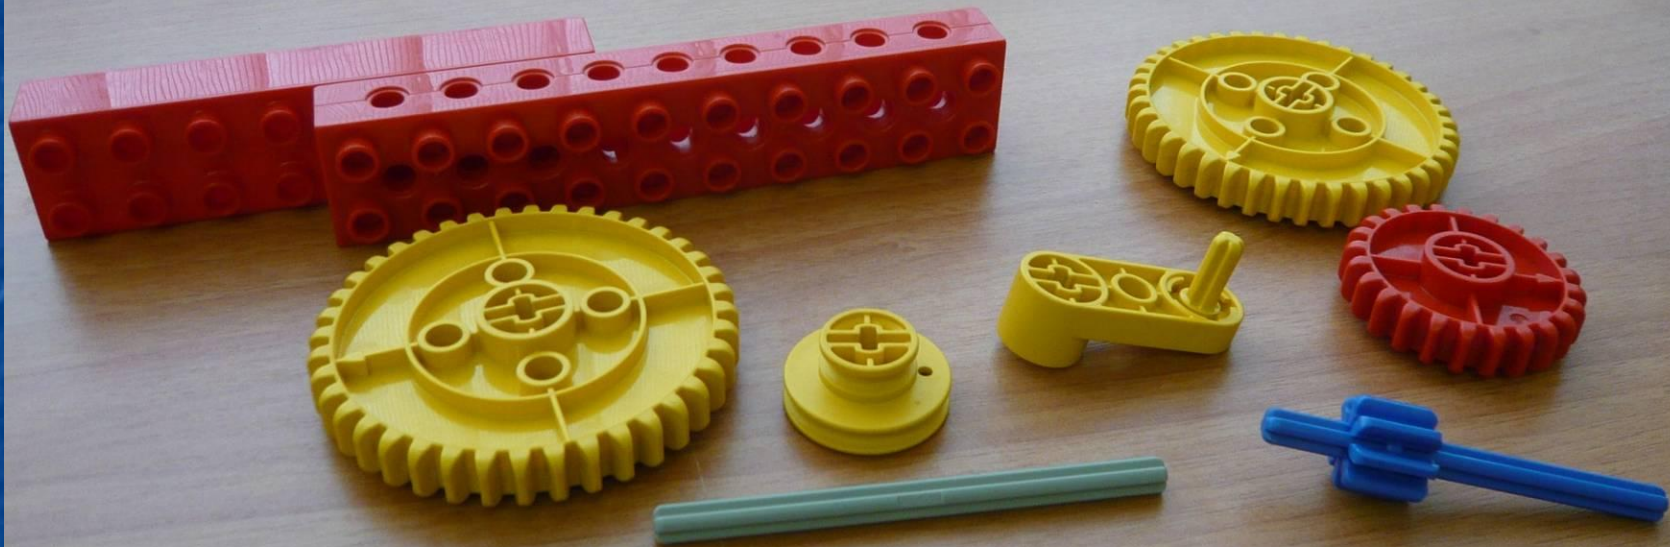

ГКОУ ЦИО «Южный»

модель «Пускатель волчка»

Методическая разработка для
занятий студии дополнительного
образования

Составила педагог ДО Белова Н.В.

Необходимые детали

Последовательность сборки

ШАГ 1

ШАГ 2

ШАГ 3

ШАГ 4

ШАГ 5

ШАГ 6

ШАГ 7

ШАГ 8

Запускаем волчка и ...
играем!