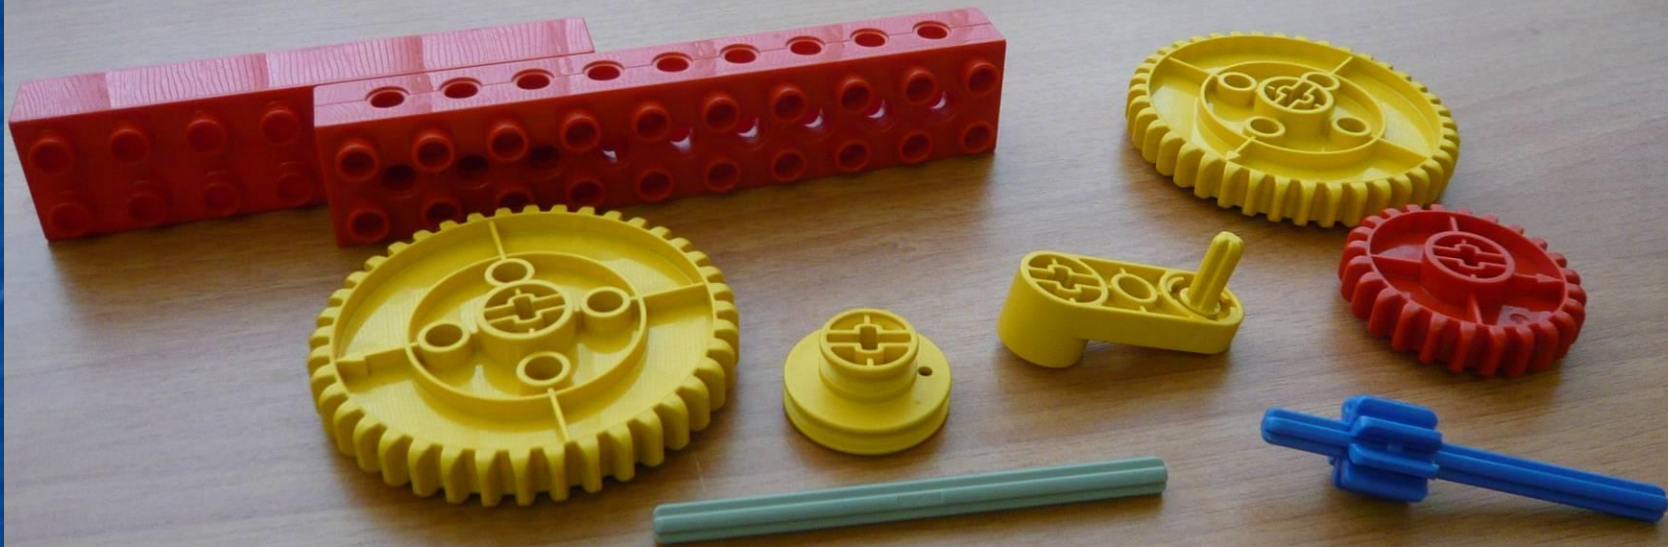

ГКОУ ЦИО «Южный»

модель «Пускатель волчка»

Методическая разработка для
занятий студии дополнительного
образования

Составила педагог ДО Белова Н.В.

Необходимые детали

Последовательность сборки

ШАГ 1

ШАГ 2

ШАГ 3

ШАГ 4

ШАГ 5

ШАГ 6

ШАГ 7

ШАГ 8

Запускаем волчка и ...
играем!