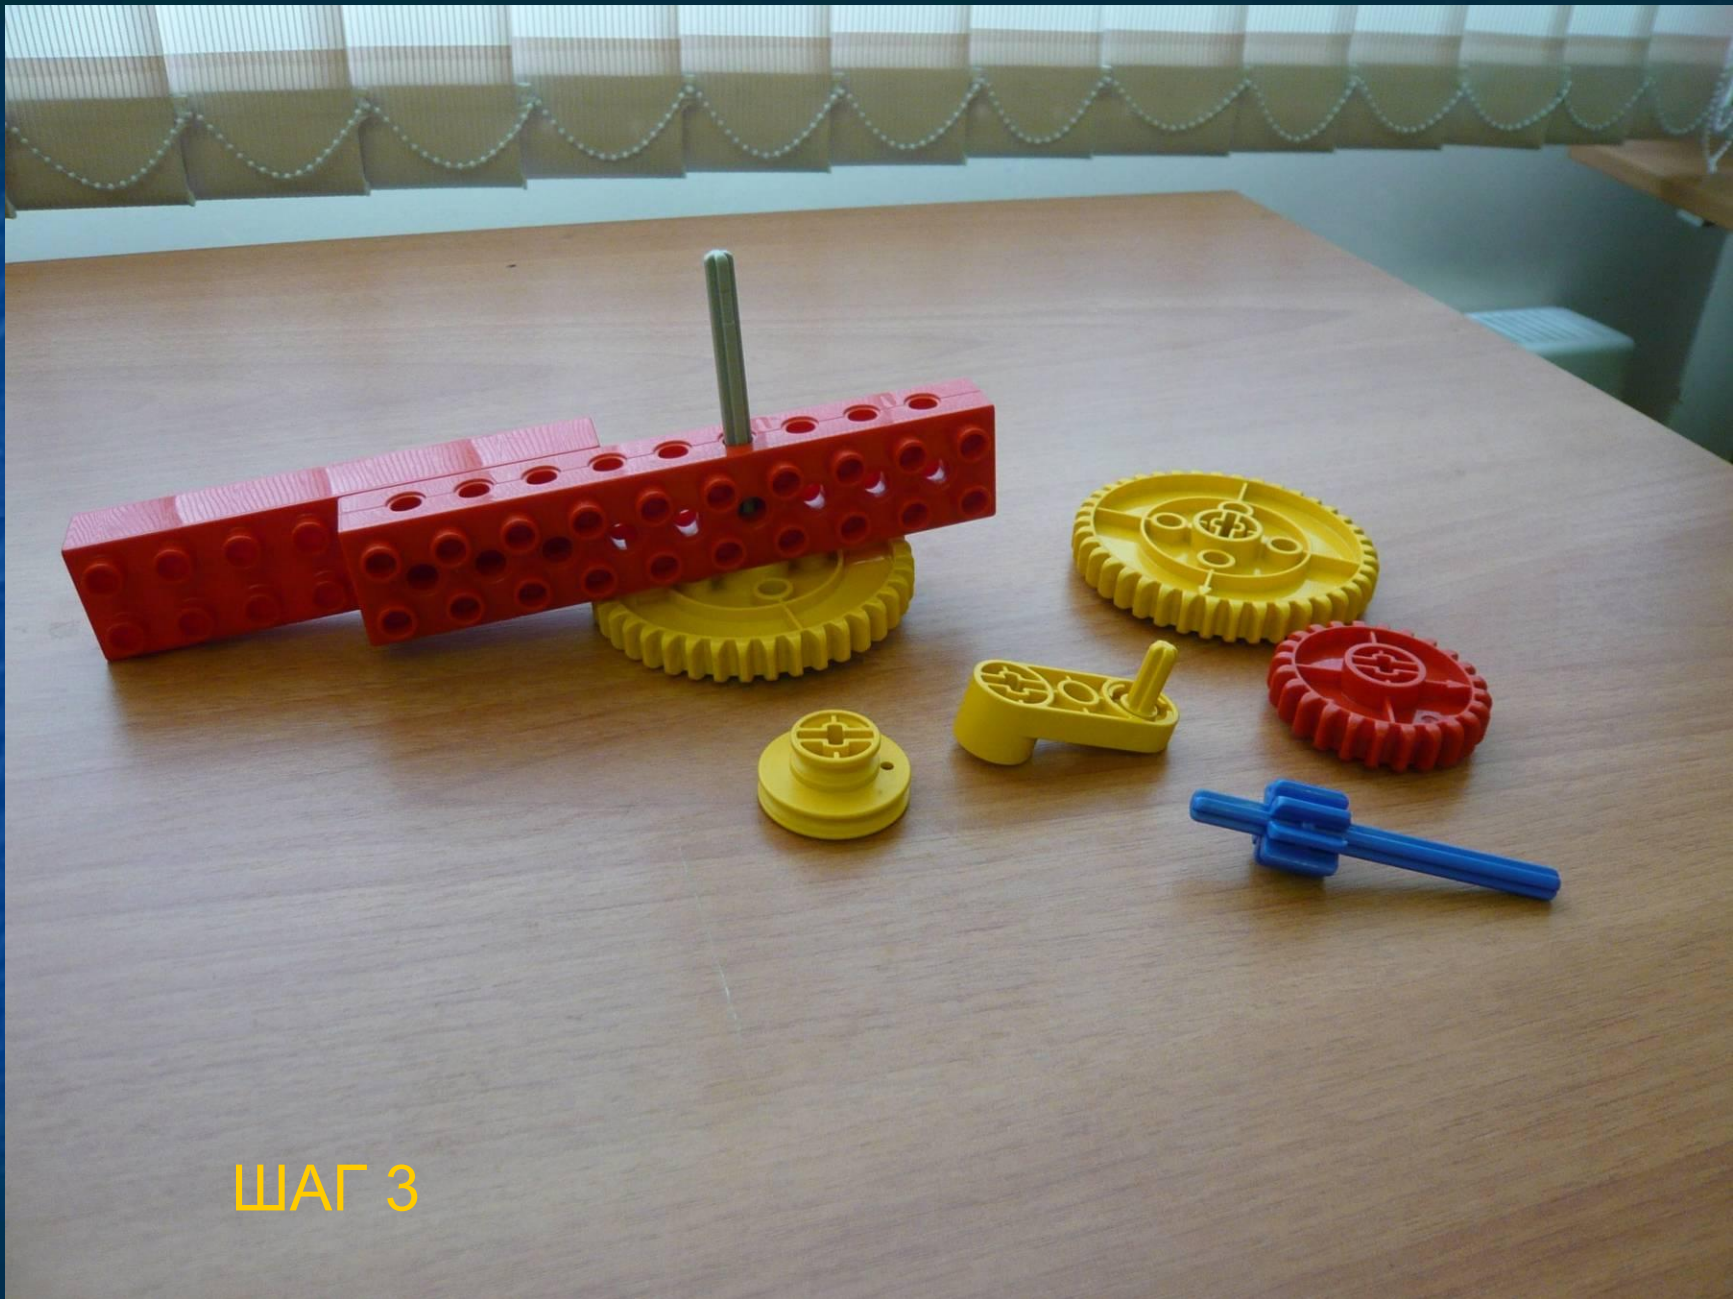

ГКОУ ЦИО «Южный»

модель «Пускатель волчка»

Методическая разработка для
занятий студии дополнительного
образования

Составила педагог ДО Белова Н.В.

Необходимые детали

Последовательность сборки

ШАГ 1

ШАГ 2

ШАГ 3

ШАГ 4

ШАГ 5

ШАГ 6

ШАГ 7

ШАГ 8

Запускаем волчка и ...
играем!