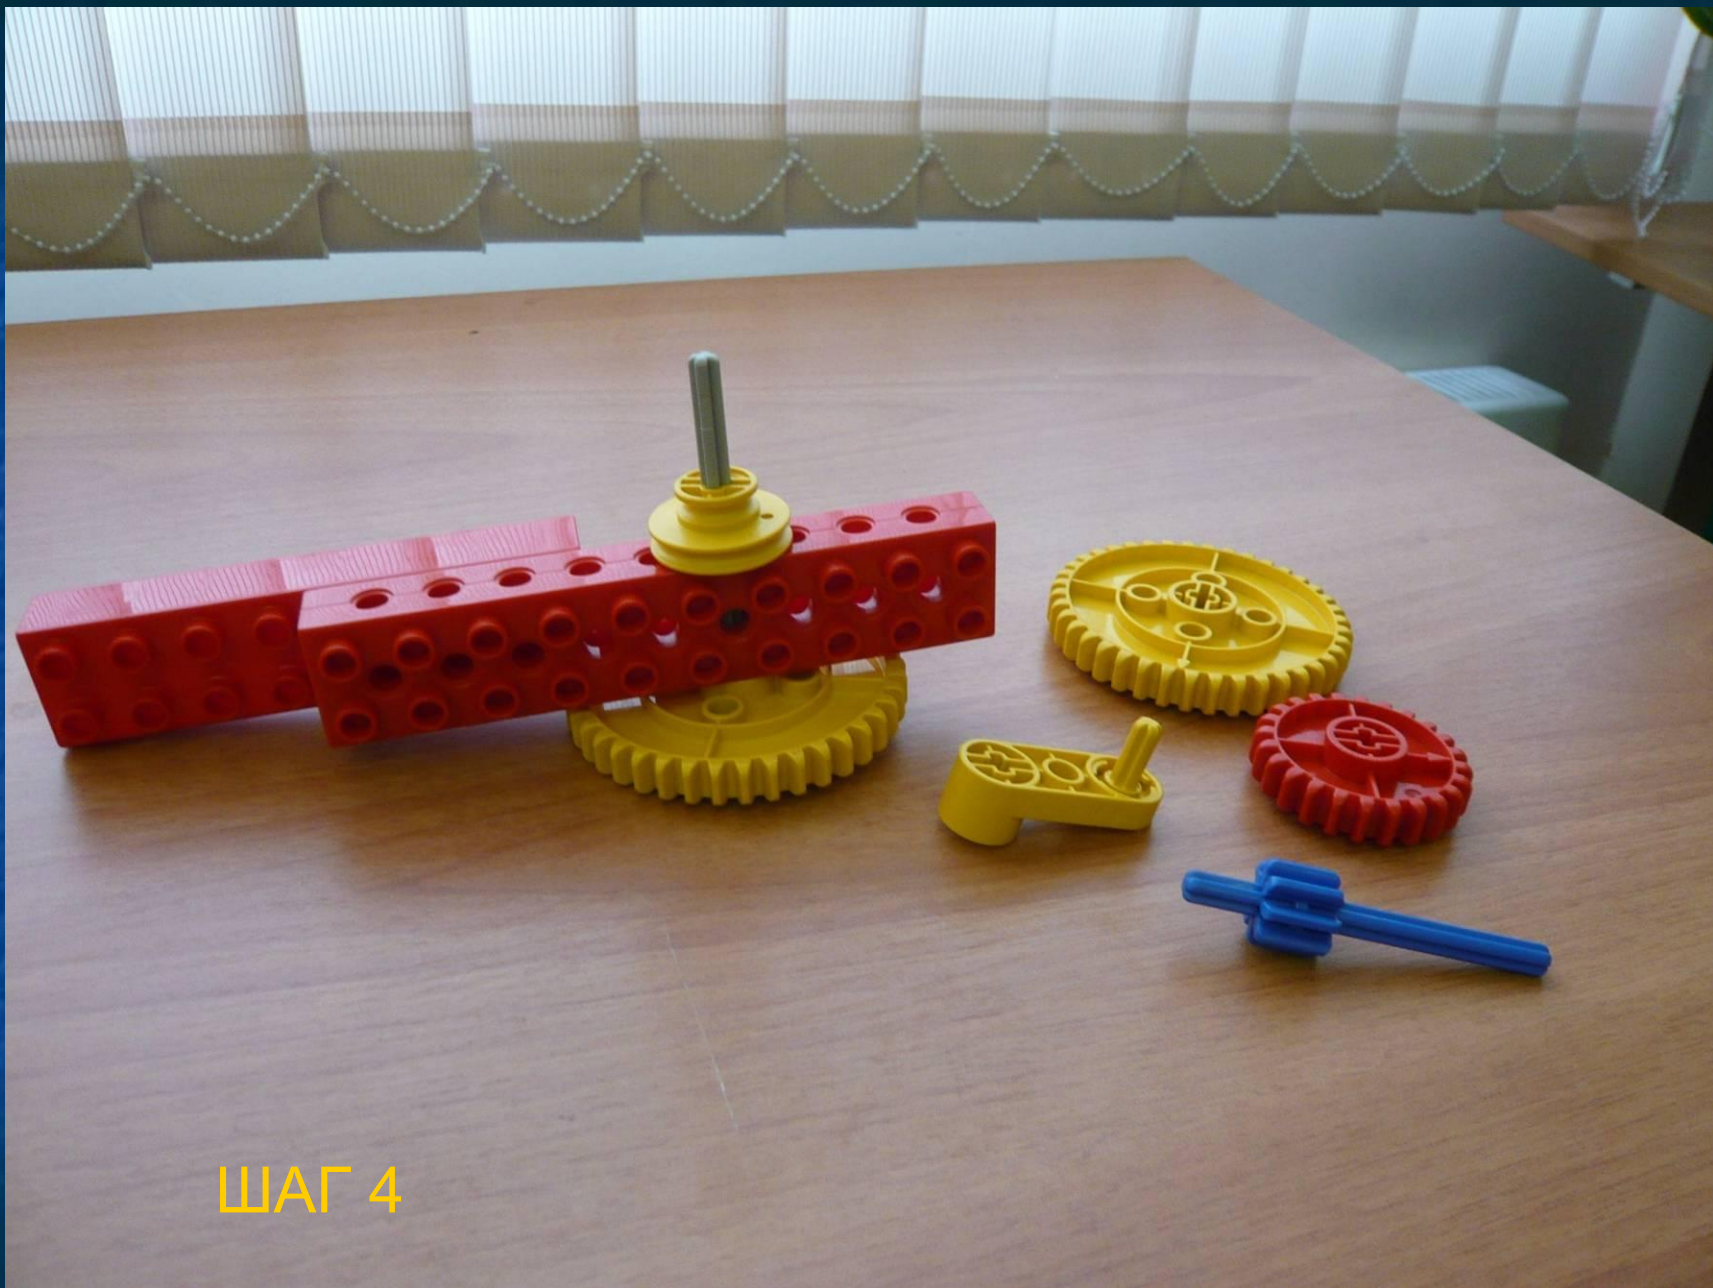

ГКОУ ЦИО «Южный»

модель «Пускатель волчка»

Методическая разработка для
занятий студии дополнительного
образования

Составила педагог ДО Белова Н.В.

Необходимые детали

Последовательность сборки

ШАГ 1

ШАГ 2

ШАГ 3

ШАГ 4

ШАГ 5

ШАГ 6

ШАГ 7

ШАГ 8

Запускаем волчка и ...
играем!