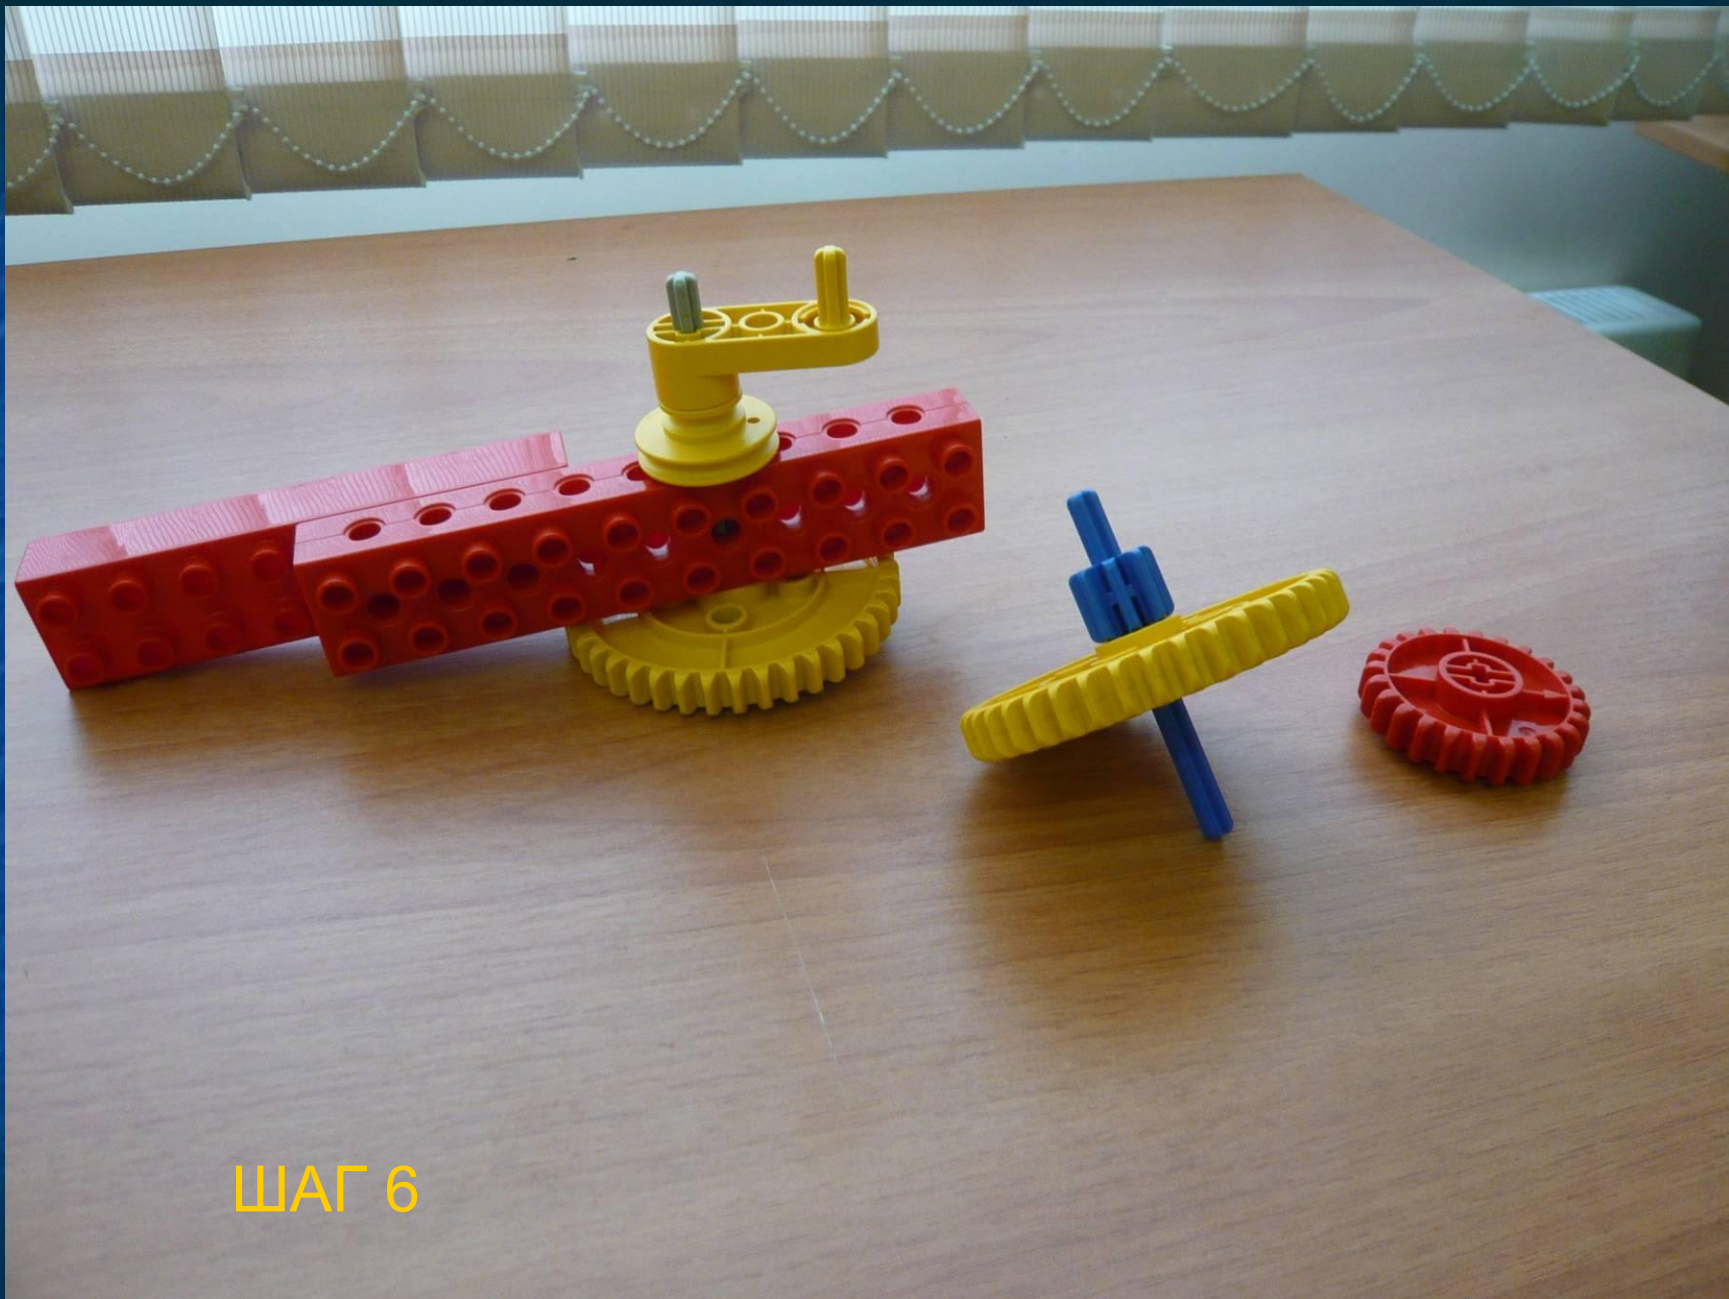

ГКОУ ЦИО «Южный»

модель «Пускатель волчка»

Методическая разработка для
занятий студии дополнительного
образования

Составила педагог ДО Белова Н.В.

Необходимые детали

Последовательность сборки

ШАГ 1

ШАГ 2

ШАГ 3

ШАГ 4

ШАГ 5

ШАГ 6

ШАГ 7

ШАГ 8

Запускаем волчка и ...
играем!