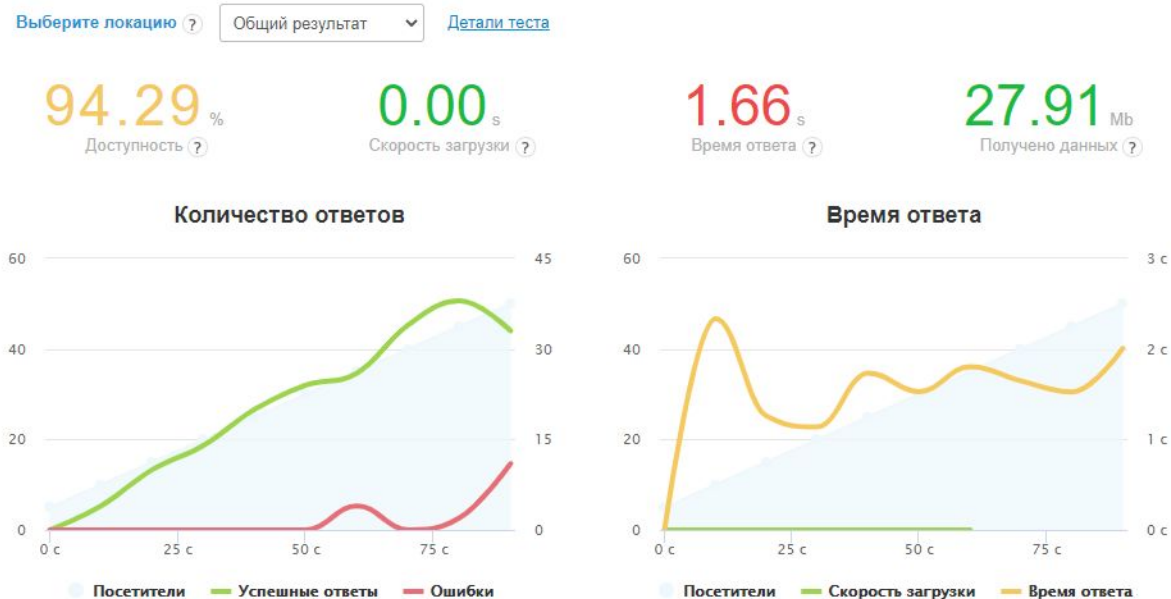

Ошибки внутренней оптимизации.

Доступность сайта

В настоящее время поисковые системы уделяют пристальное внимание скорости загрузки сайтов. В частности, представители Google официально заявили, что «скорость – один из факторов в ранжировании». Поисковые системы стараются не ранжировать высоко сайты с долгим временем доступа к страницам.

Сервис оценивает скорость загрузки мобильной версии главной страницы сайта как **18/100**, что является очень низким значением.

Сервис оценивает скорость загрузки десктопной версии главной страницы сайта, как **55/100**, что является удовлетворительным, но не оптимальным значением.

Оптимально – от 90.

Результат проверки <https://www.vegatel.ru/> за 17 июня 2021 г. 12:18:33

2/10
Плохо

Ваш сайт должен работать быстрее, есть проблемы с доступностью

Медленный хостинг = постоянная потеря прибыли. Если сайт грузится долго или отключается при одновременных многочисленных посещениях - вы теряете деньги. Здоровый хостинг - это качественное оборудование, мощные процессоры, профессиональная и своевременная техподдержка.