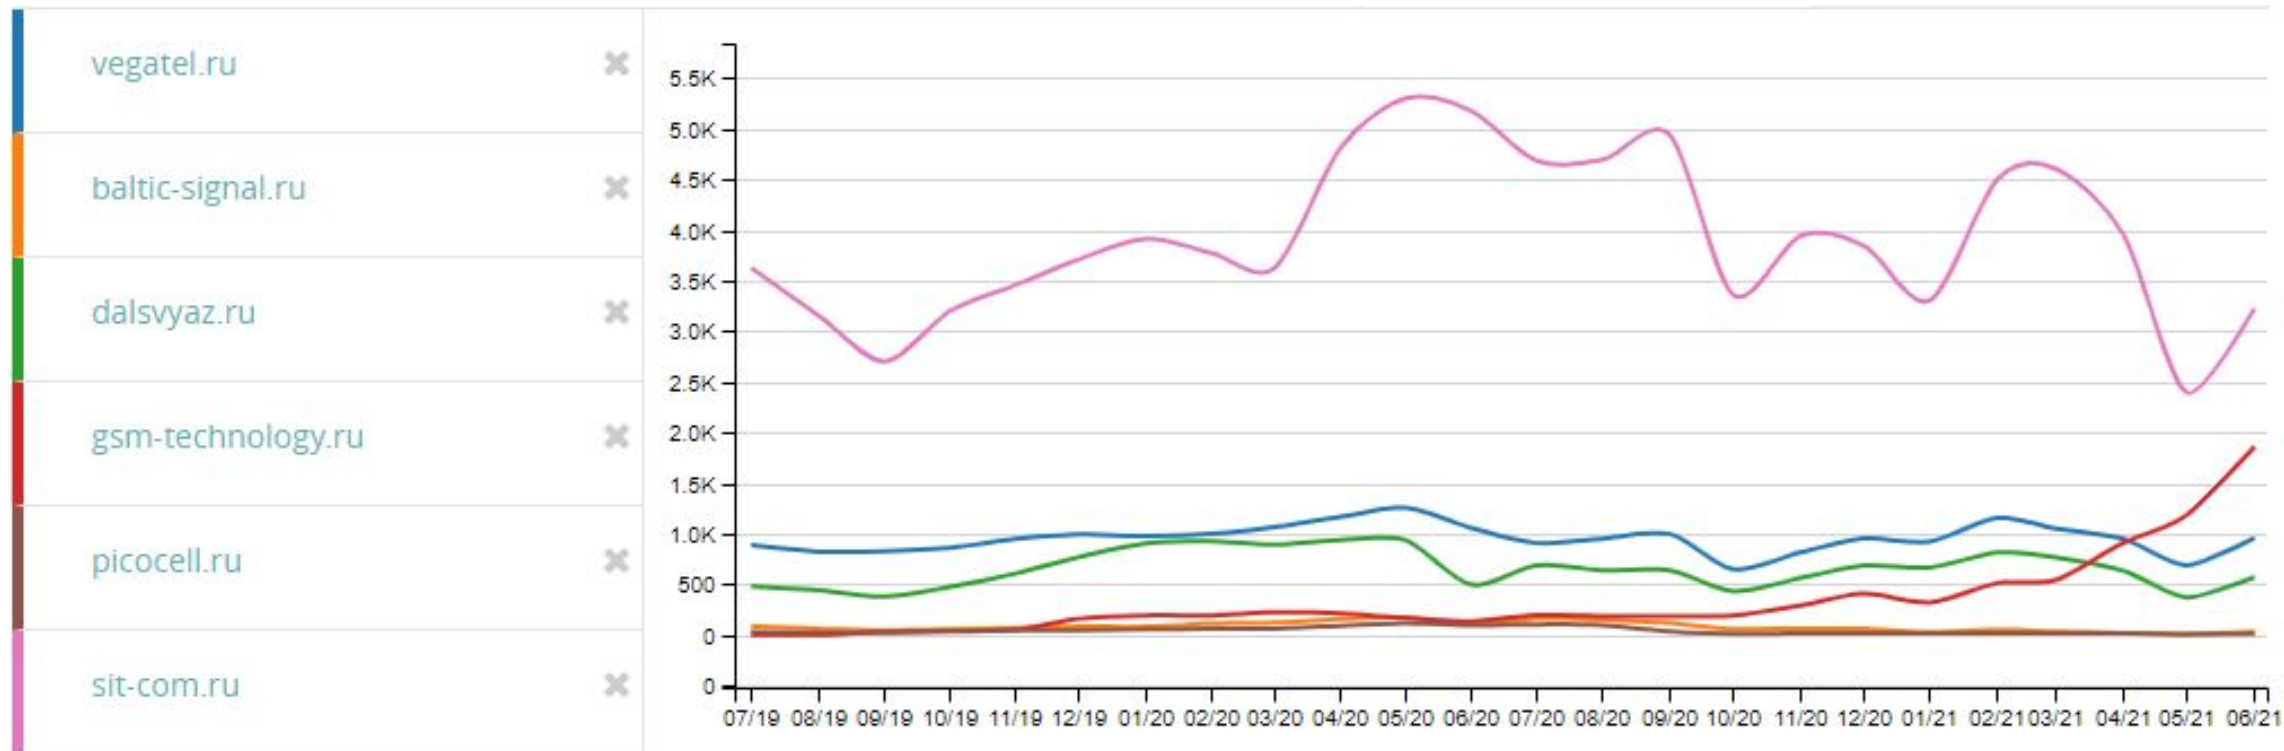

История видимости

Запросы в ТОП