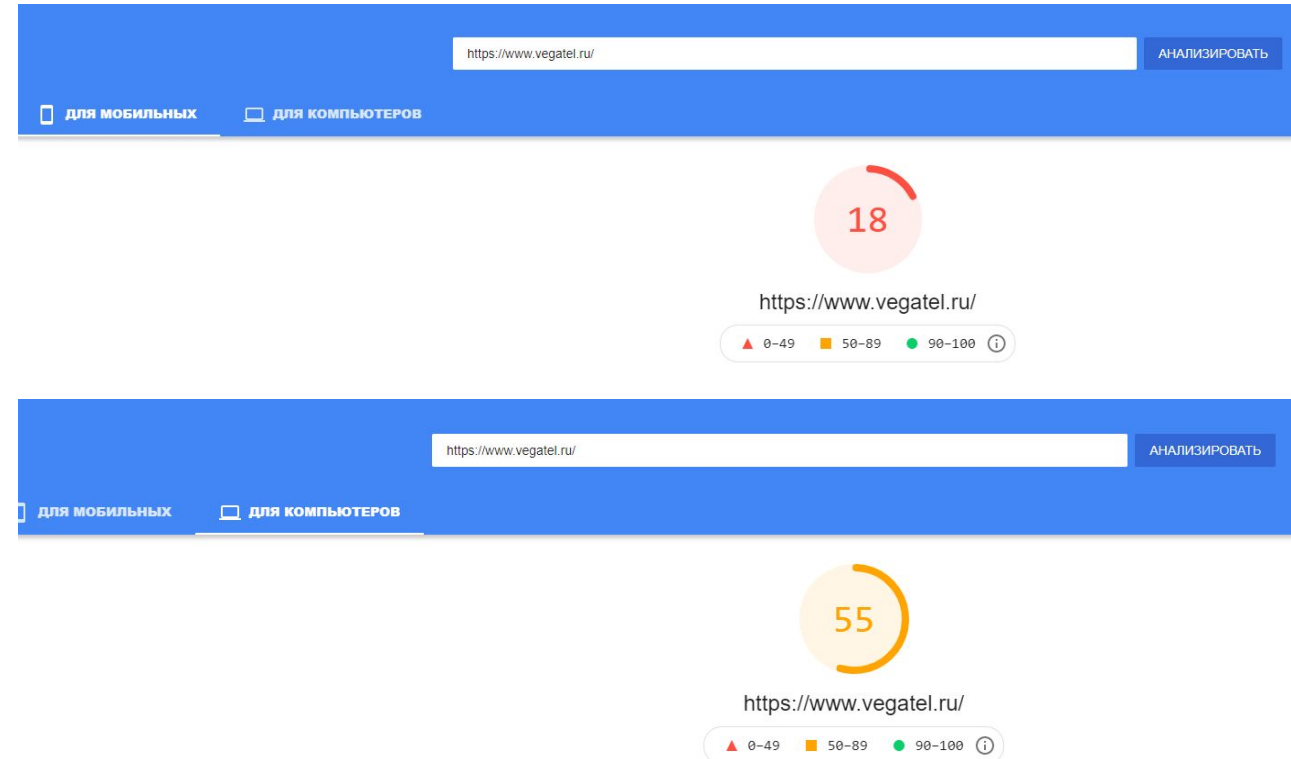

Ошибки внутренней оптимизации.

Оптимизация скорости загрузки страниц

В настоящее время поисковые системы уделяют пристальное внимание скорости загрузки сайтов. В частности, представители Google официально заявили, что «скорость – один из факторов в ранжировании». Поисковые системы стараются не ранжировать высоко сайты с долгим временем доступа к страницам.

Сервис оценивает скорость загрузки мобильной версии главной страницы сайта как **18/100**, что является очень низким значением.

Сервис оценивает скорость загрузки десктопной версии главной страницы сайта, как **55/100**, что является удовлетворительным, но не оптимальным значением.

Оптимально – от 90.