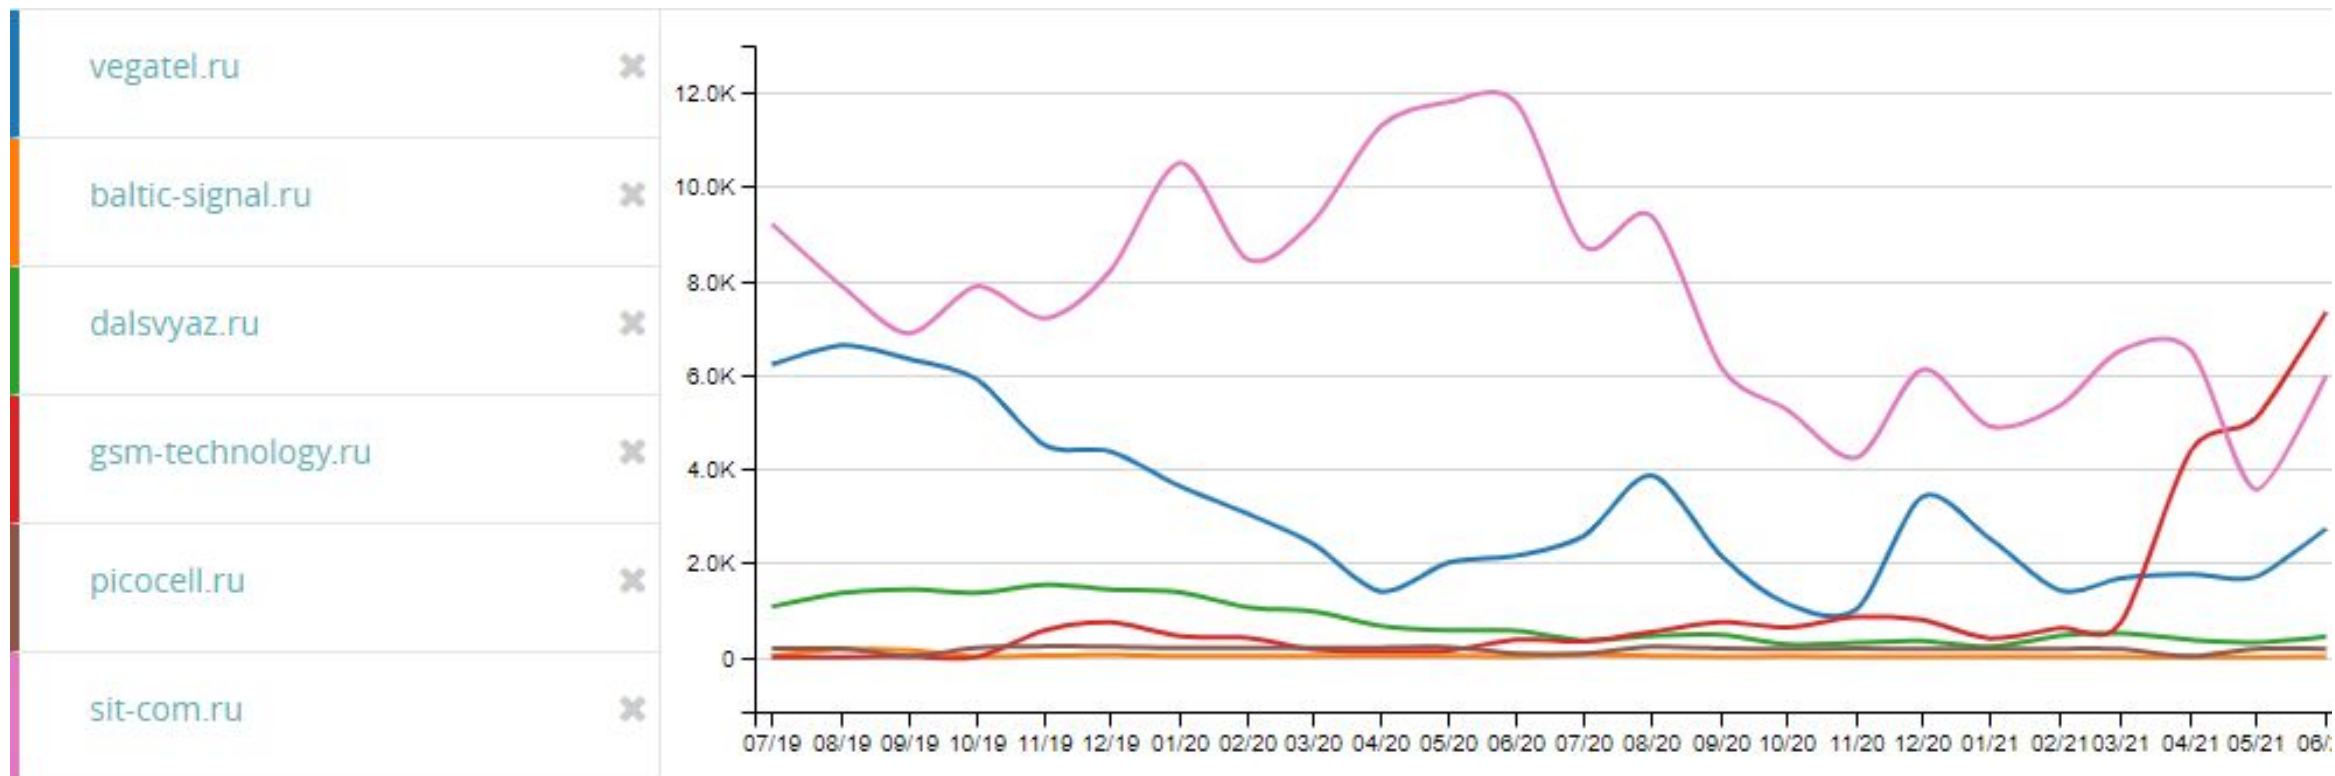

История видимости

Эффективные показы