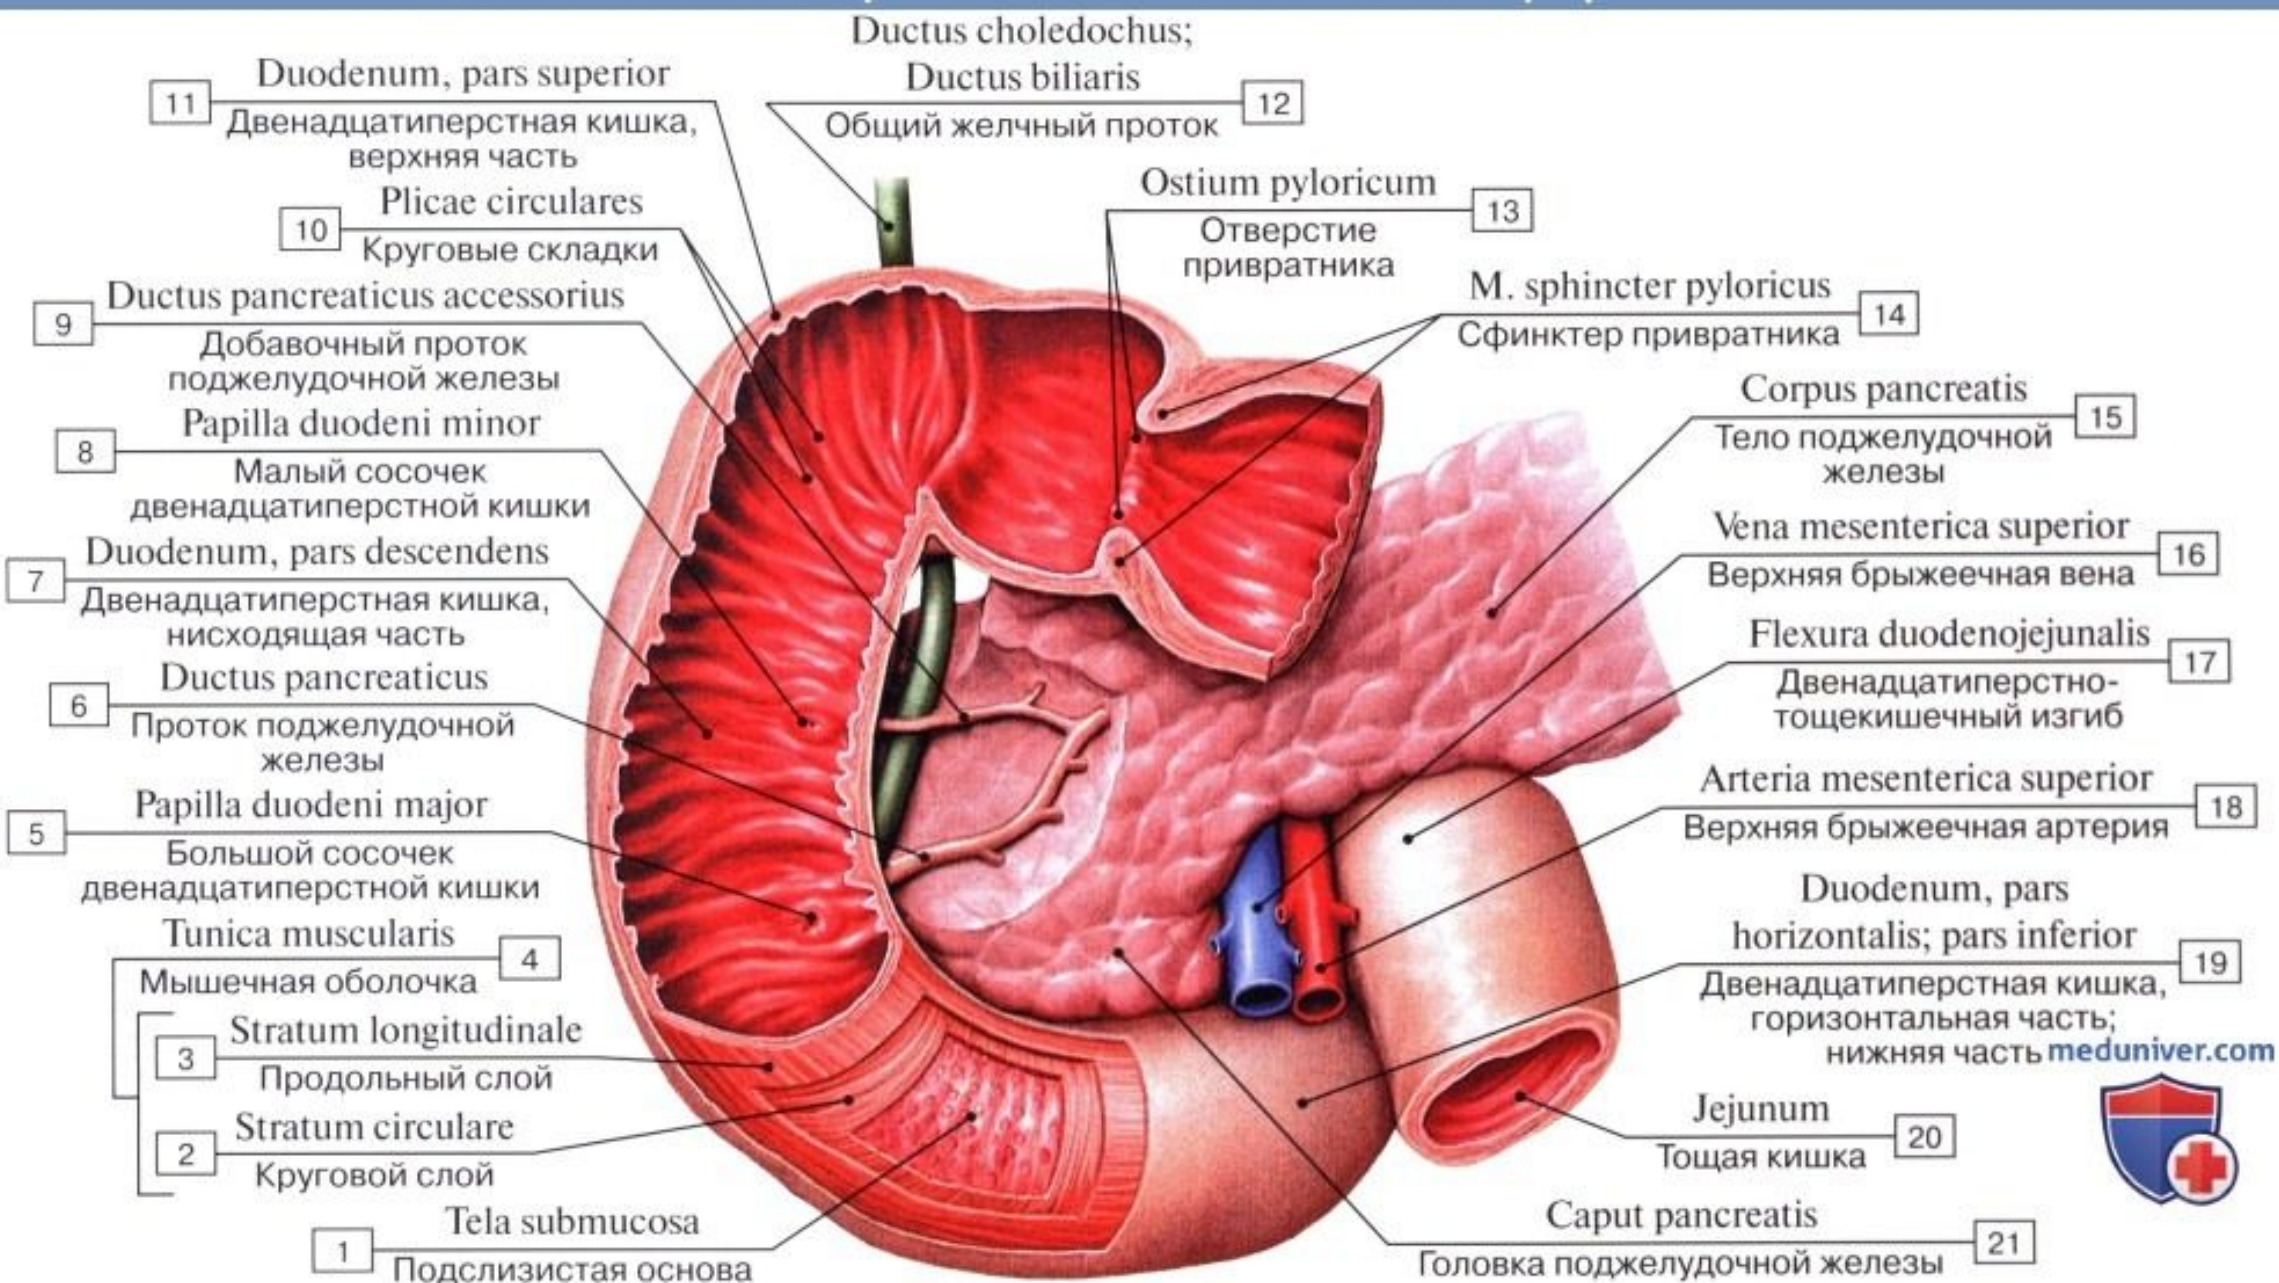

Двенадцатиперстная кишка, вид изнутри