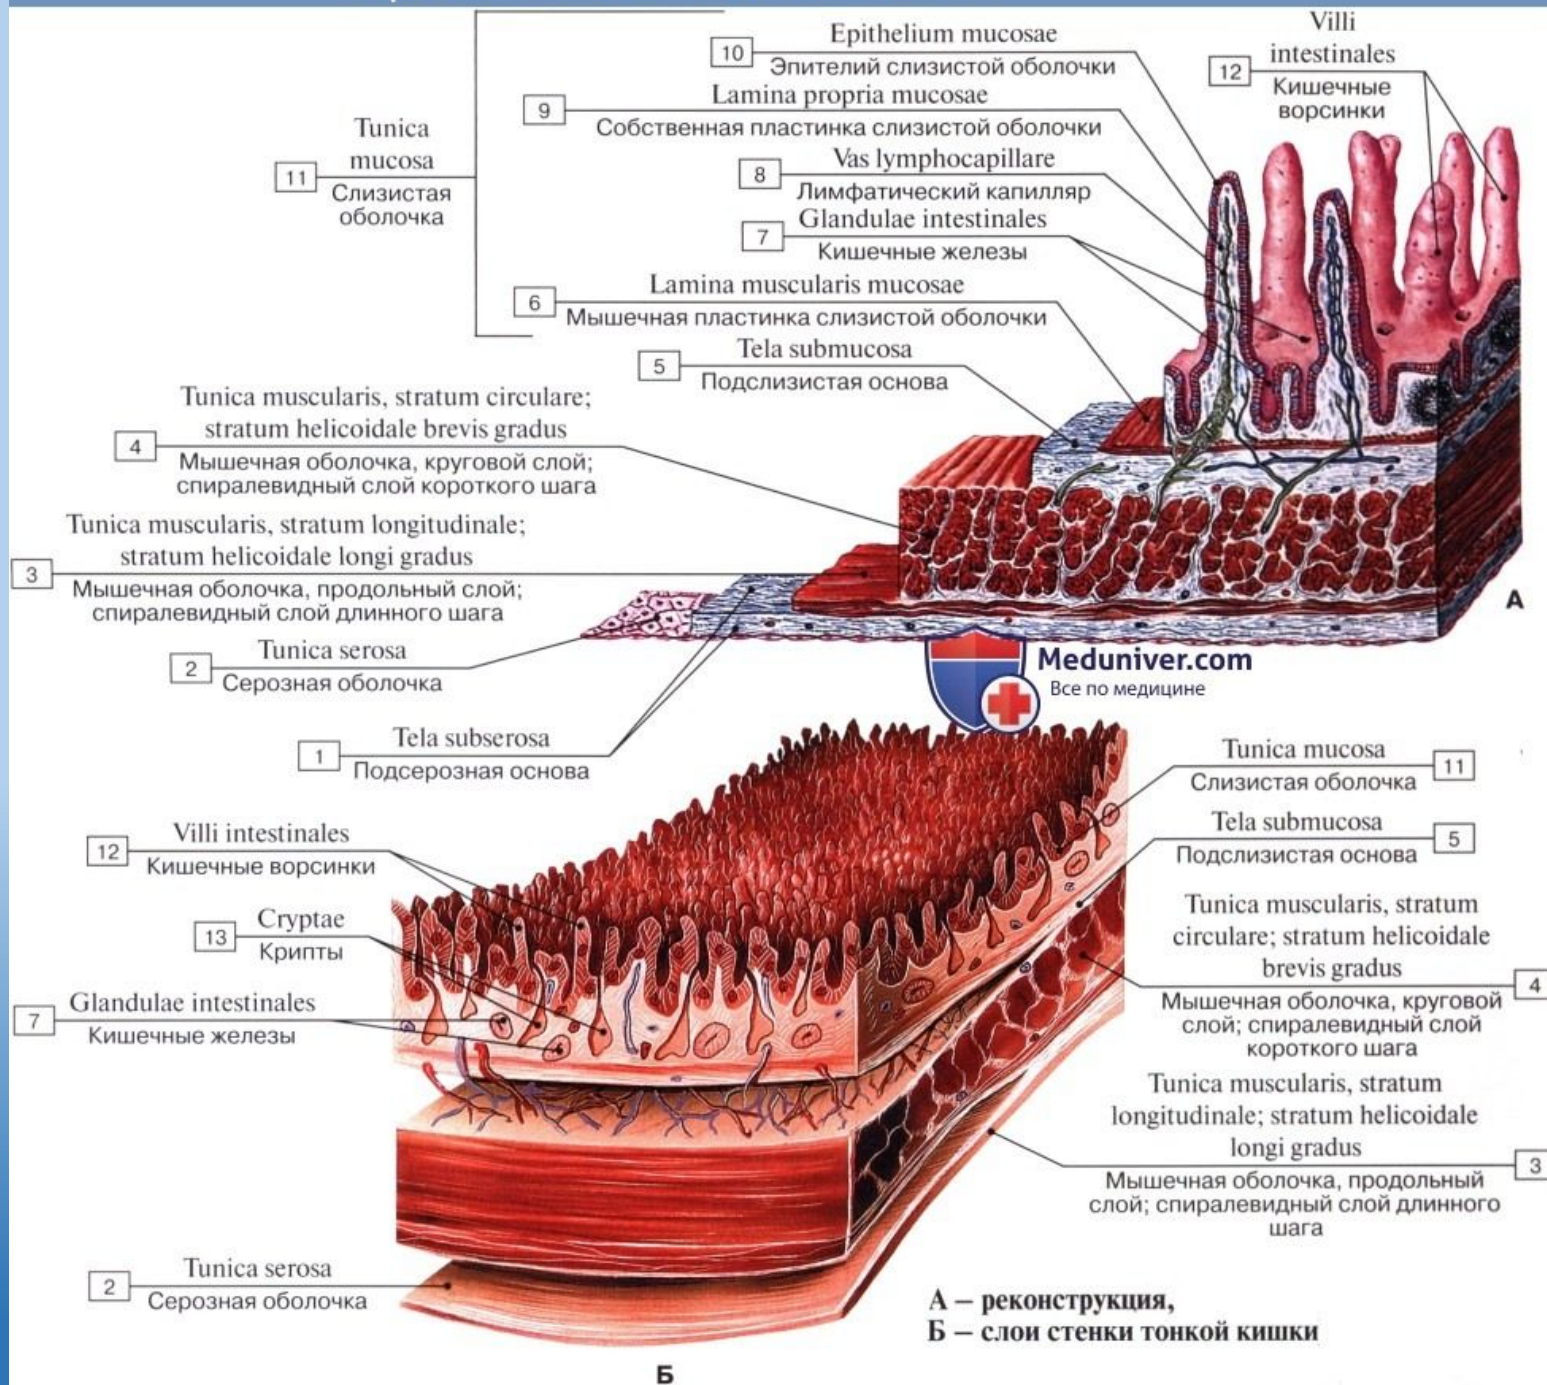

Строение стенки тонкой кишки