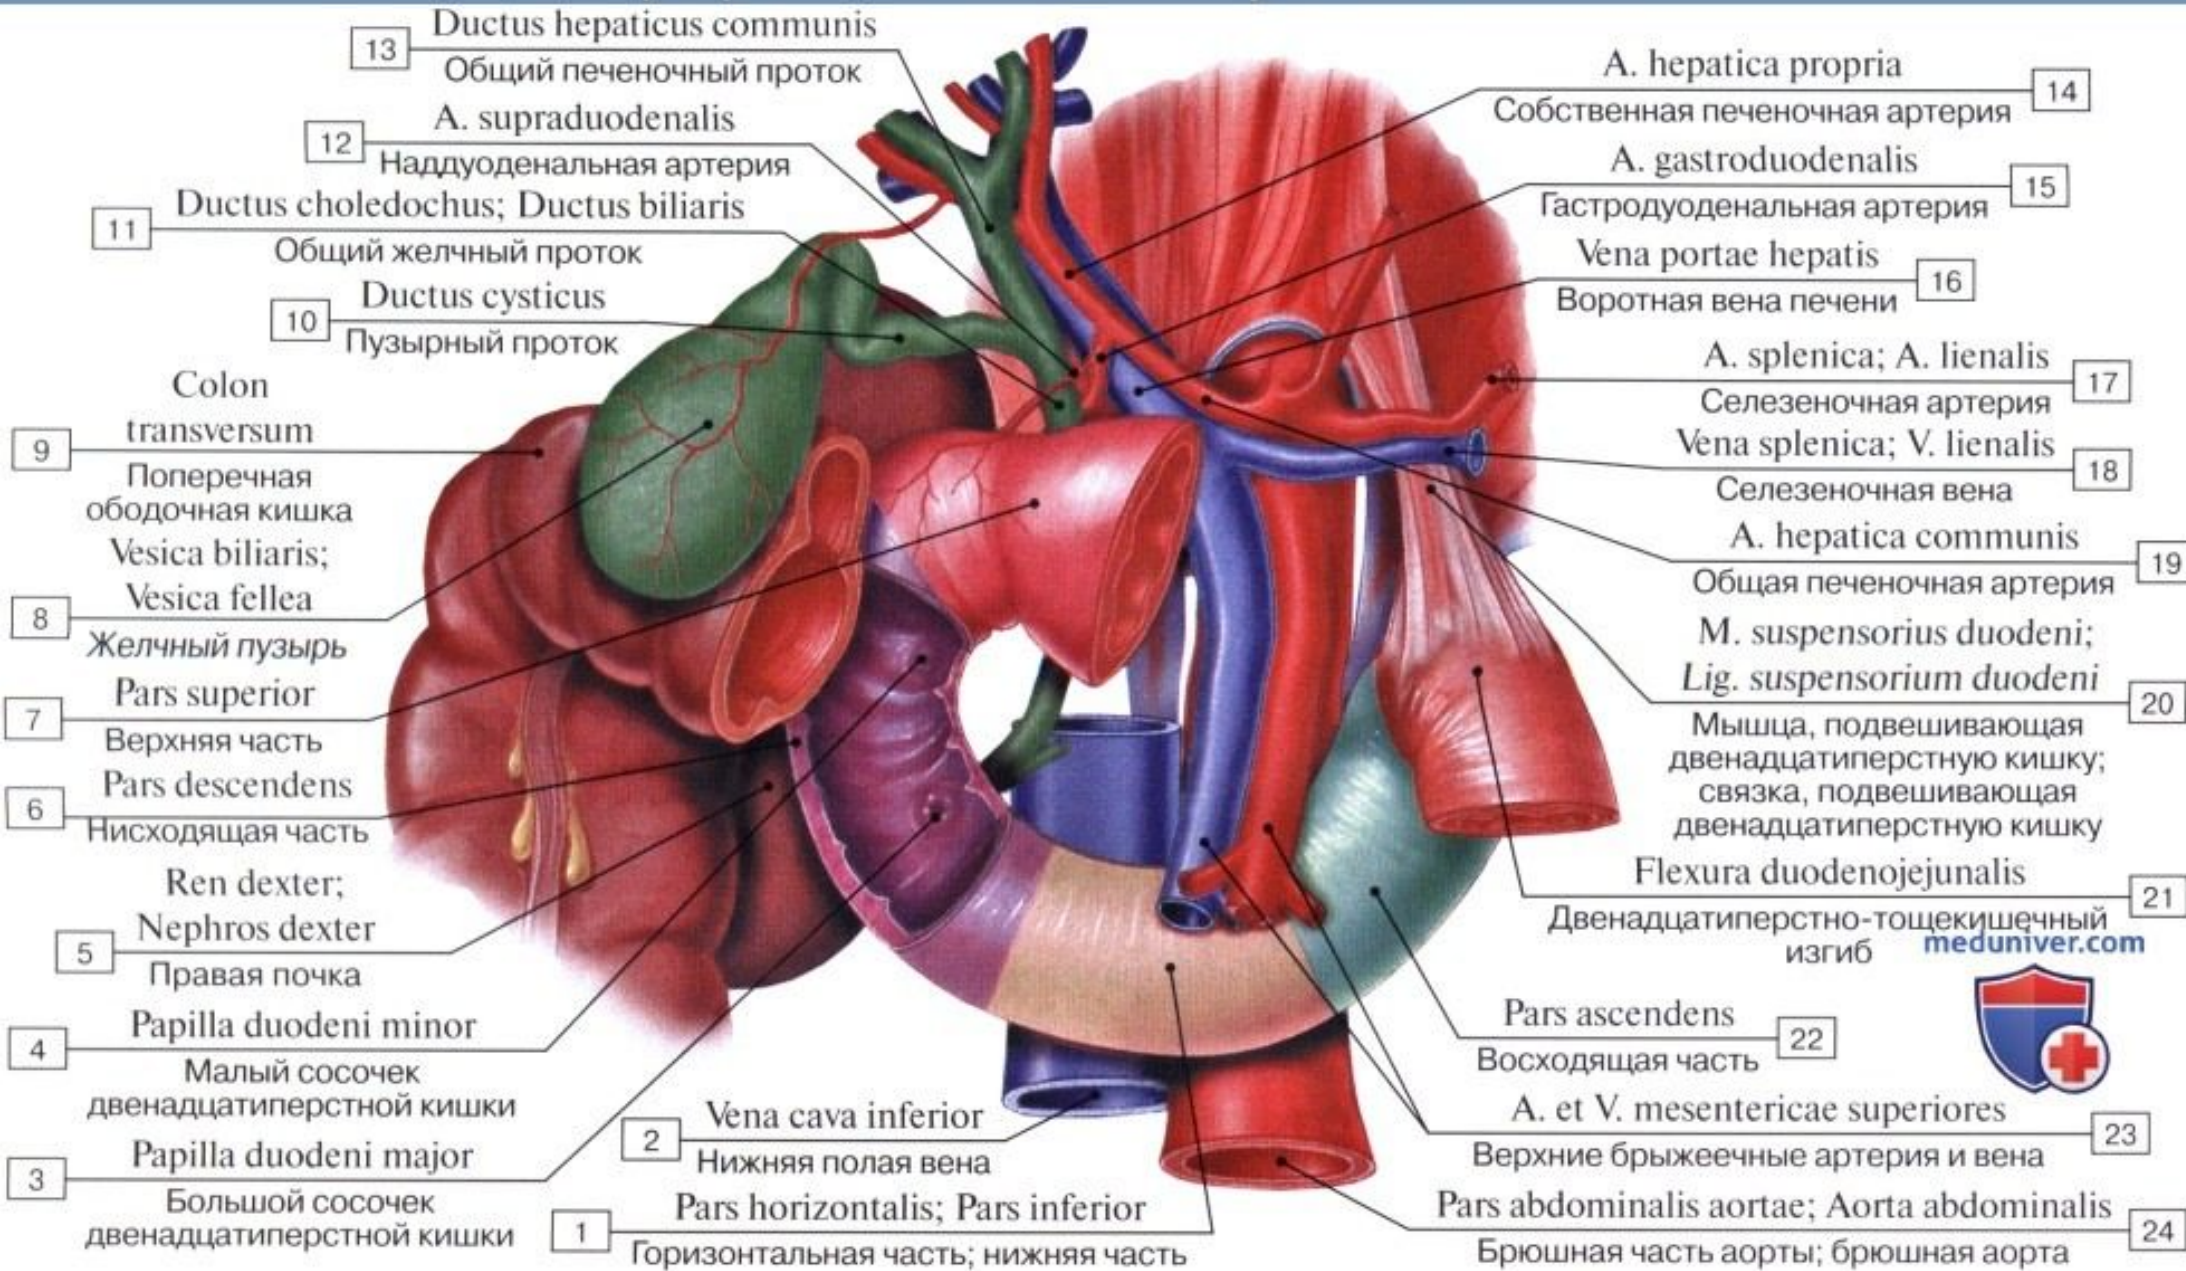

Тонкая кишка

Тонкая кишка

А – общий вид,
Б – слои стенки тонкой кишки, реконструкция,
В – поперечный разрез через тонкую кишку

Двенадцатиперстная кишка

Двенадцатиперстная кишка, вид изнутри

Топография двенадцатиперстной кишки

Слизистая двенадцатиперстной кишки

(сканирующая электронограмма)

Тонкая кишка и ее брыжейка

1 - складки тонкой кишки (круговые); 2 - слизистая оболочка и подслизистая основа; 3 - мышечная оболочка; 4 - серозная оболочка (брюшина); 5 - продольный слой мышечной оболочки; 6 - тонкокишечная артерия; 7 - брыжейка тонкой кишки.

meduniver.com

Строение ворсинок тонкой кишки

Каждая микроворсинка снабжена тончайшим канальцем.

Слизистая тонкой кишки

Бокаловидная клетка
(трансмиссивная электронограмма)

Слизистая оболочка тонкой
кишки: небольшое количество
кишечного содержимого в просвете
(эндоскопия)

Терминальный отдел
подвздошной кишки (эндоскопия)

Строение стенки тонкой кишки

А – схема, Б – кишечная ворсинка,
В – кишечная железа (крипта), Г – клетка Панета