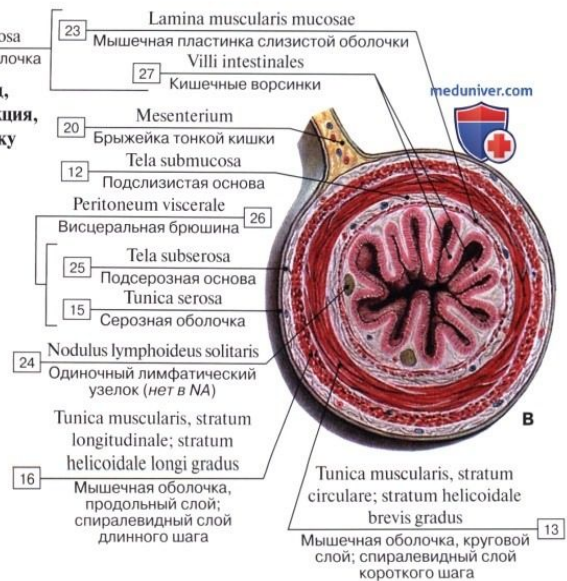

# Тонкая кишка

# Тонкая кишка

**А** – общий вид,  
**Б** – слои стенки тонкой кишки, реконструкция,  
**В** – поперечный разрез через тонкую кишку

# Меккелев дивертикул подвздошной кишки

# Строение стенки тонкой кишки

А – схема, Б – кишечная ворсинка,  
В – кишечная железа (крипта), Г – клетка Панета