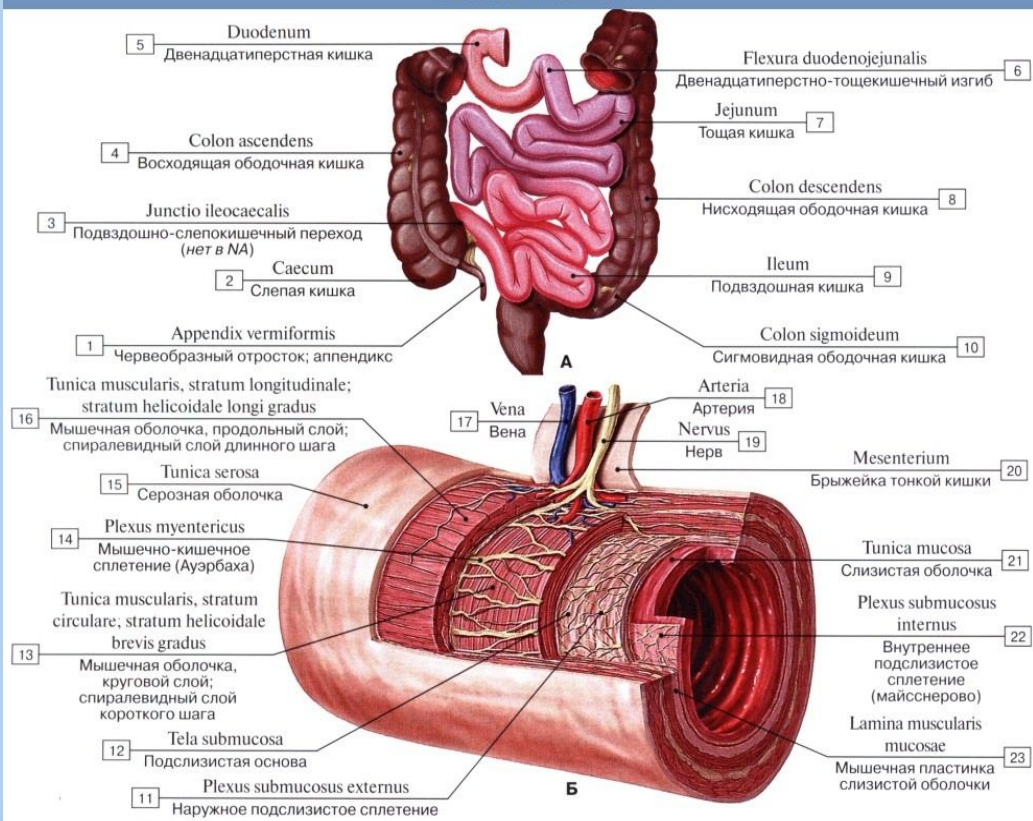

Тонкая кишка

Тонкая кишка

А – общий вид,
Б – слои стенки тонкой кишки, реконструкция,
В – поперечный разрез через тонкую кишку

Двенадцатиперстная кишка

Двенадцатиперстная кишка, вид изнутри

Топография двенадцатиперстной кишки

Слизистая двенадцатиперстной кишки

(сканирующая электронограмма)

Тонкая кишка и ее брыжейка

1 - складки тонкой кишки (круговые); 2 - слизистая оболочка и подслизистая основа; 3 - мышечная оболочка; 4 - серозная оболочка (брюшина); 5 - продольный слой мышечной оболочки; 6 - тонкокишечная артерия; 7 - брыжейка тонкой кишки.

meduniver.com

Строение ворсинок тонкой кишки

Каждая микроворсинка снабжена тончайшим канальцем.

Слизистая тонкой кишки

Бокаловидная клетка
(трансмиссивная электронограмма)

Слизистая оболочка тонкой
кишки: небольшое количество
кишечного содержимого в просвете
(эндоскопия)

Терминальный отдел
подвздошной кишки (эндоскопия)

Строение стенки тонкой кишки

А – схема, Б – кишечная ворсинка,
В – кишечная железа (крипта), Г – клетка Панета