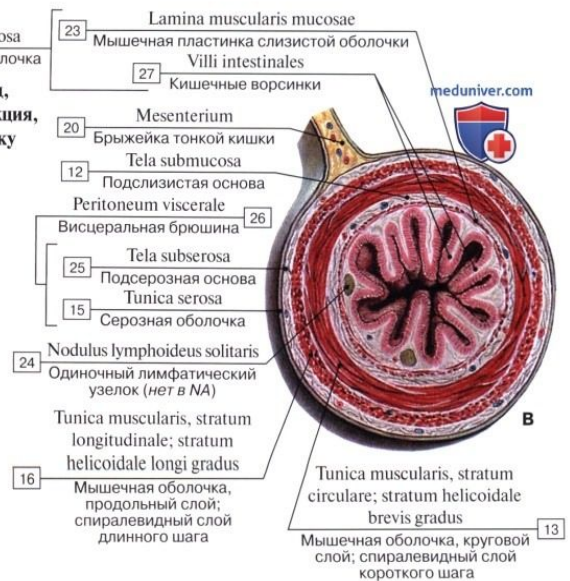

Тонкая кишка

Тонкая кишка

А – общий вид,
Б – слои стенки тонкой кишки, реконструкция,
В – поперечный разрез через тонкую кишку

Двенадцатиперстная кишка

Двенадцатиперстная кишка, вид изнутри

Топография двенадцатиперстной кишки

Слизистая двенадцатиперстной кишки

(сканирующая электронограмма)

Тонкая кишка и ее брыжейка

1 - складки тонкой кишки (круговые); 2 - слизистая оболочка и подслизистая основа; 3 - мышечная оболочка; 4 - серозная оболочка (брюшина); 5 - продольный слой мышечной оболочки; 6 - тонкокишечная артерия; 7 - брыжейка тонкой кишки.

Слизистая тонкой кишки

Meduniver.com

Все по медицине

Лимфоидные узелки тонкой кишки

Meduniver.com

Все по медицине

Лимфоидная бляшка тонкой кишки

Меккелев дивертикул подвздошной кишки

Терминальный отдел
подвздошной кишки (эндоскопия)

Строение стенки тонкой кишки

А – схема, Б – кишечная ворсинка,
В – кишечная железа (крипта), Г – клетка Панета