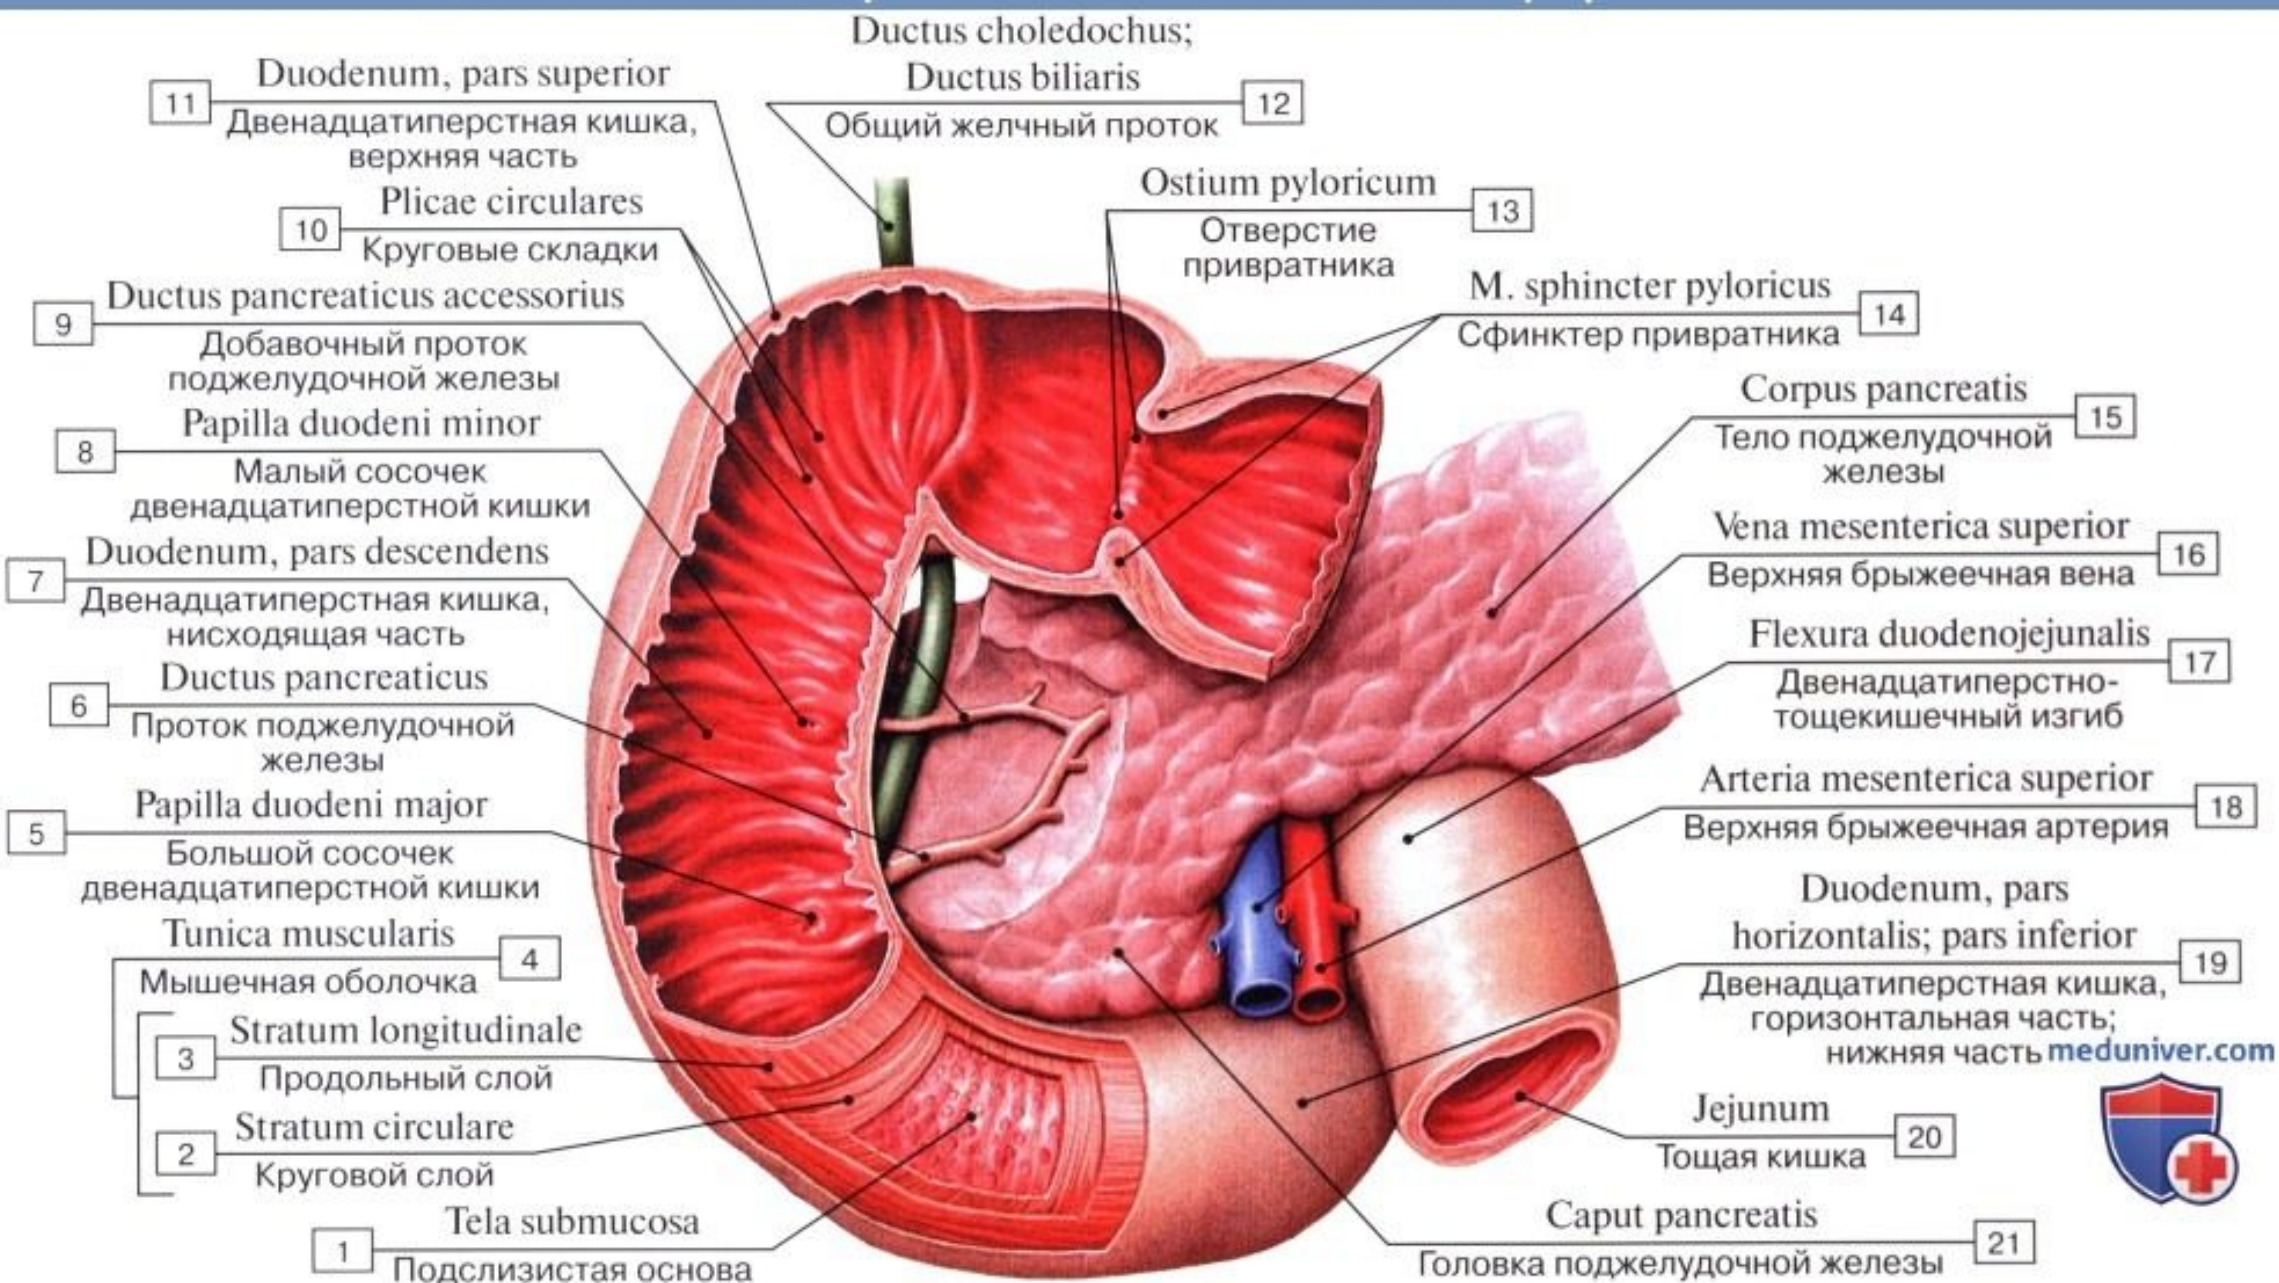

# Тонкая кишка

**А** – общий вид,  
**Б** – слои стенки тонкой кишки, реконструкция,  
**В** – поперечный разрез через тонкую кишку

# Двенадцатиперстная кишка

# Двенадцатиперстная кишка, вид изнутри

# Строение стенки тонкой кишки

А – схема, Б – кишечная ворсинка,  
В – кишечная железа (крипта), Г – клетка Панета