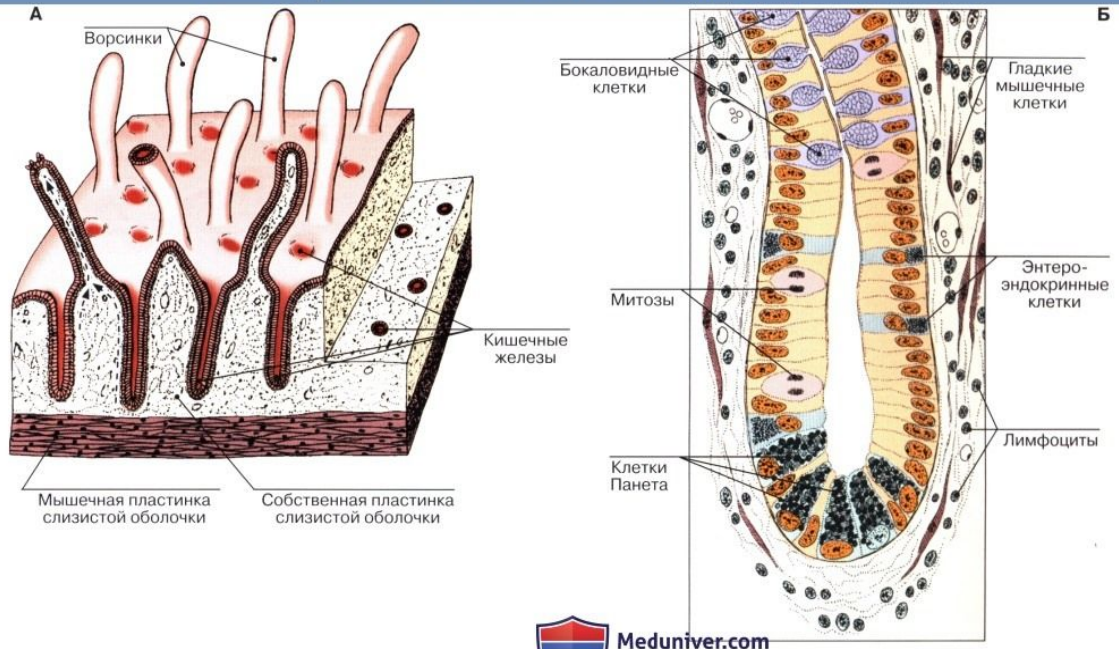

Строение стенки тонкой кишки

А – схема, Б – кишечная ворсинка,
В – кишечная железа (крипта), Г – клетка Панета