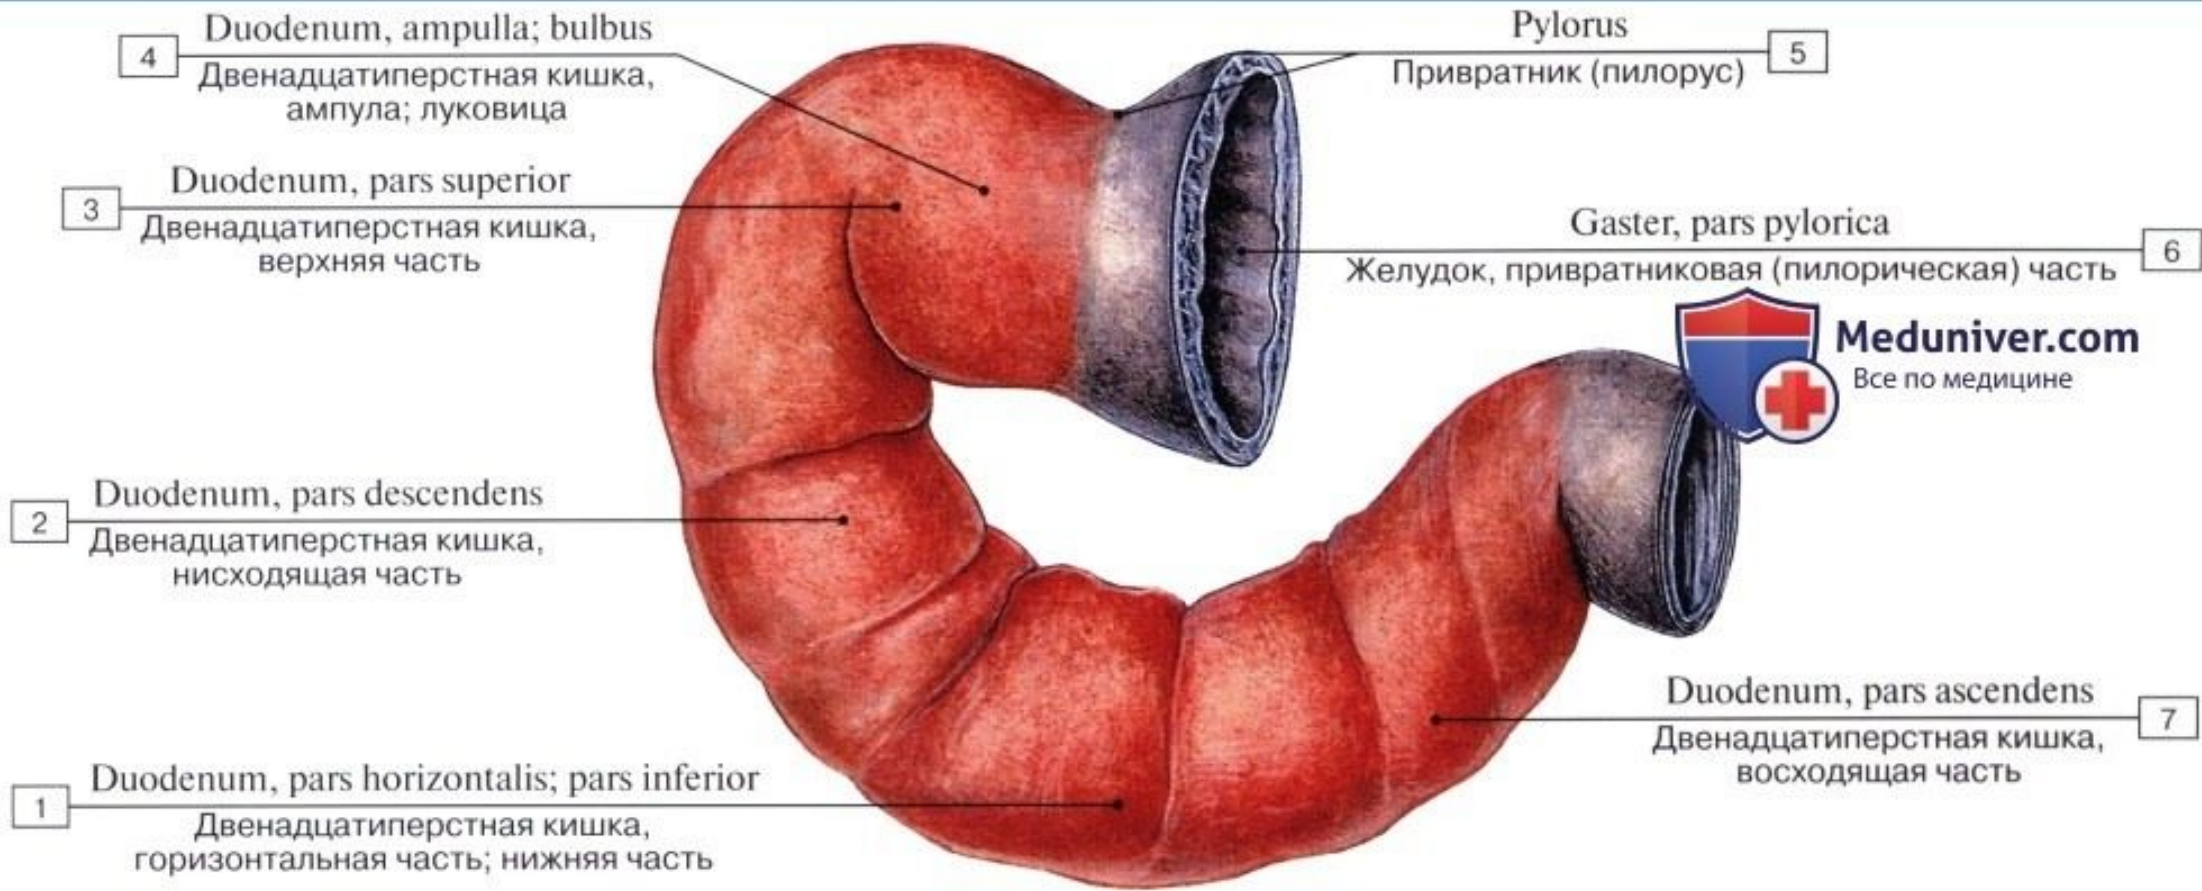

Двенадцатиперстная кишка