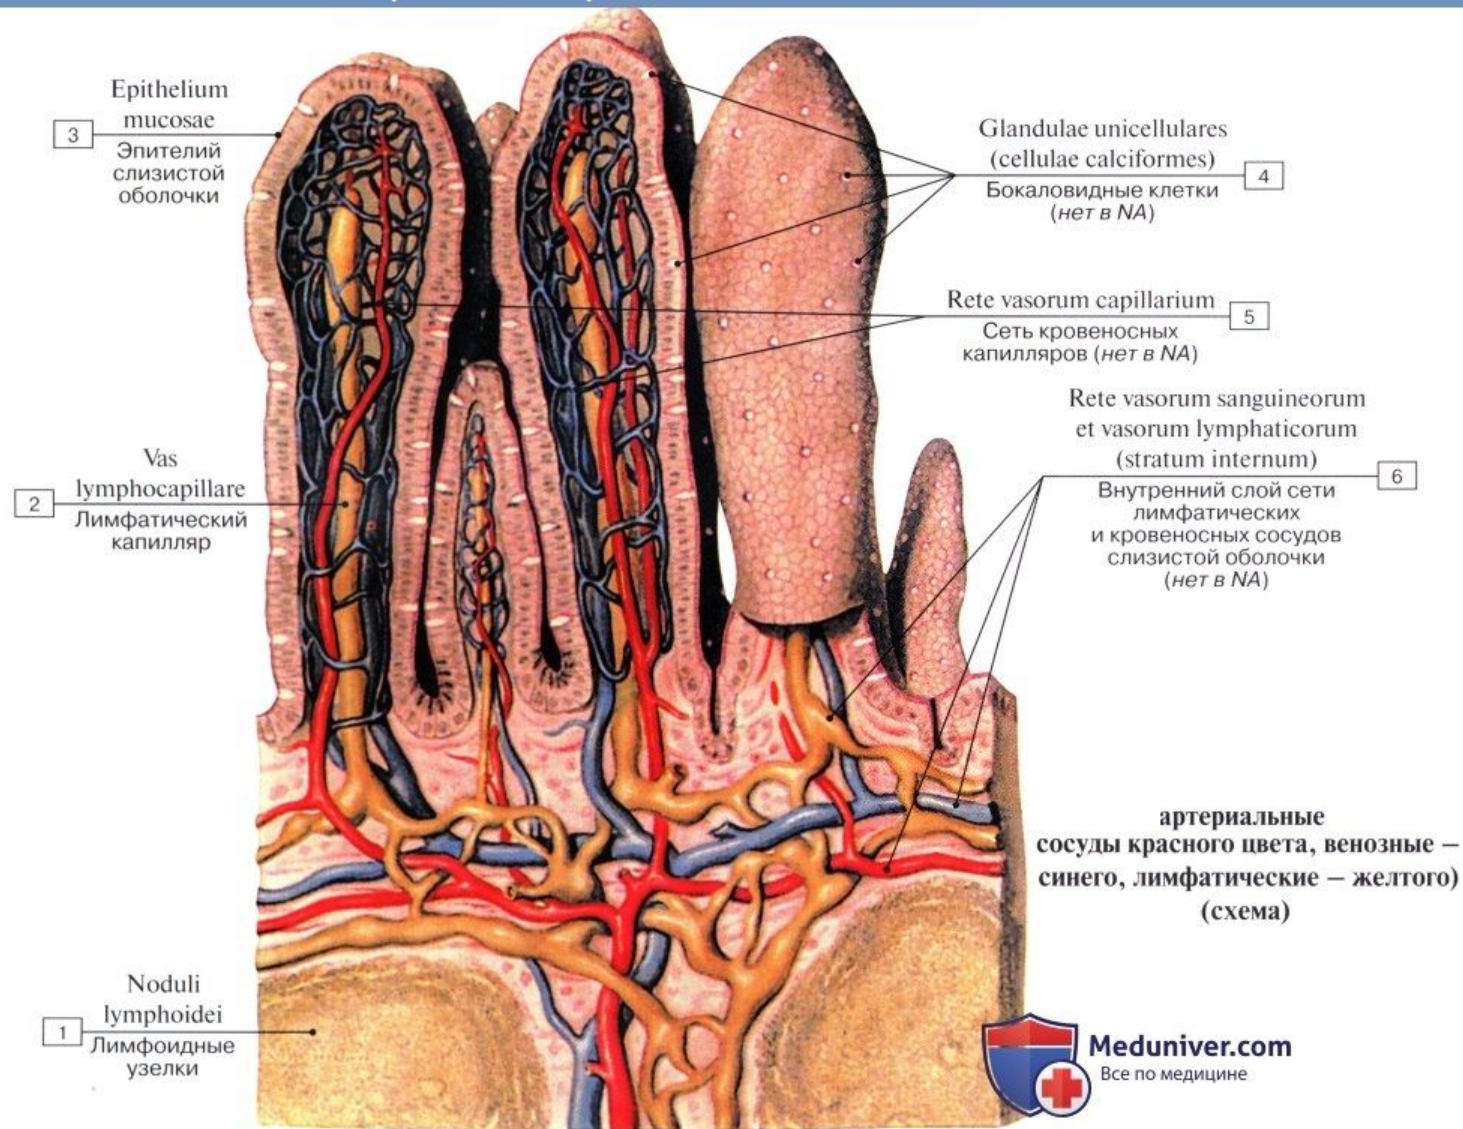

meduniver.com

Mesenterium

Брыжейка тонкой кишки

1

Ileum

Подвздошная кишка

2

Mesodiverticulum

Брыжейка дивертикула (нет в NA)

3

Diverticulum ilei

Дивертикул подвздошной кишки

4

Строение стенки тонкой кишки

Ворсинка и крипта тонкой кишки

(сканирующая электронограмма)

meduniver.com

Строение ворсинок тонкой кишки

Каждая микроворсинка снабжена тончайшим канальцем.

Слизистая тонкой кишки

Бокаловидная клетка
(трансмиссивная электронограмма)

Слизистая оболочка тонкой
кишки: небольшое количество
кишечного содержимого в просвете
(эндоскопия)

Терминальный отдел
подвздошной кишки (эндоскопия)

Строение стенки тонкой кишки

А – схема, Б – кишечная ворсинка,
В – кишечная железа (крипта), Г – клетка Панета