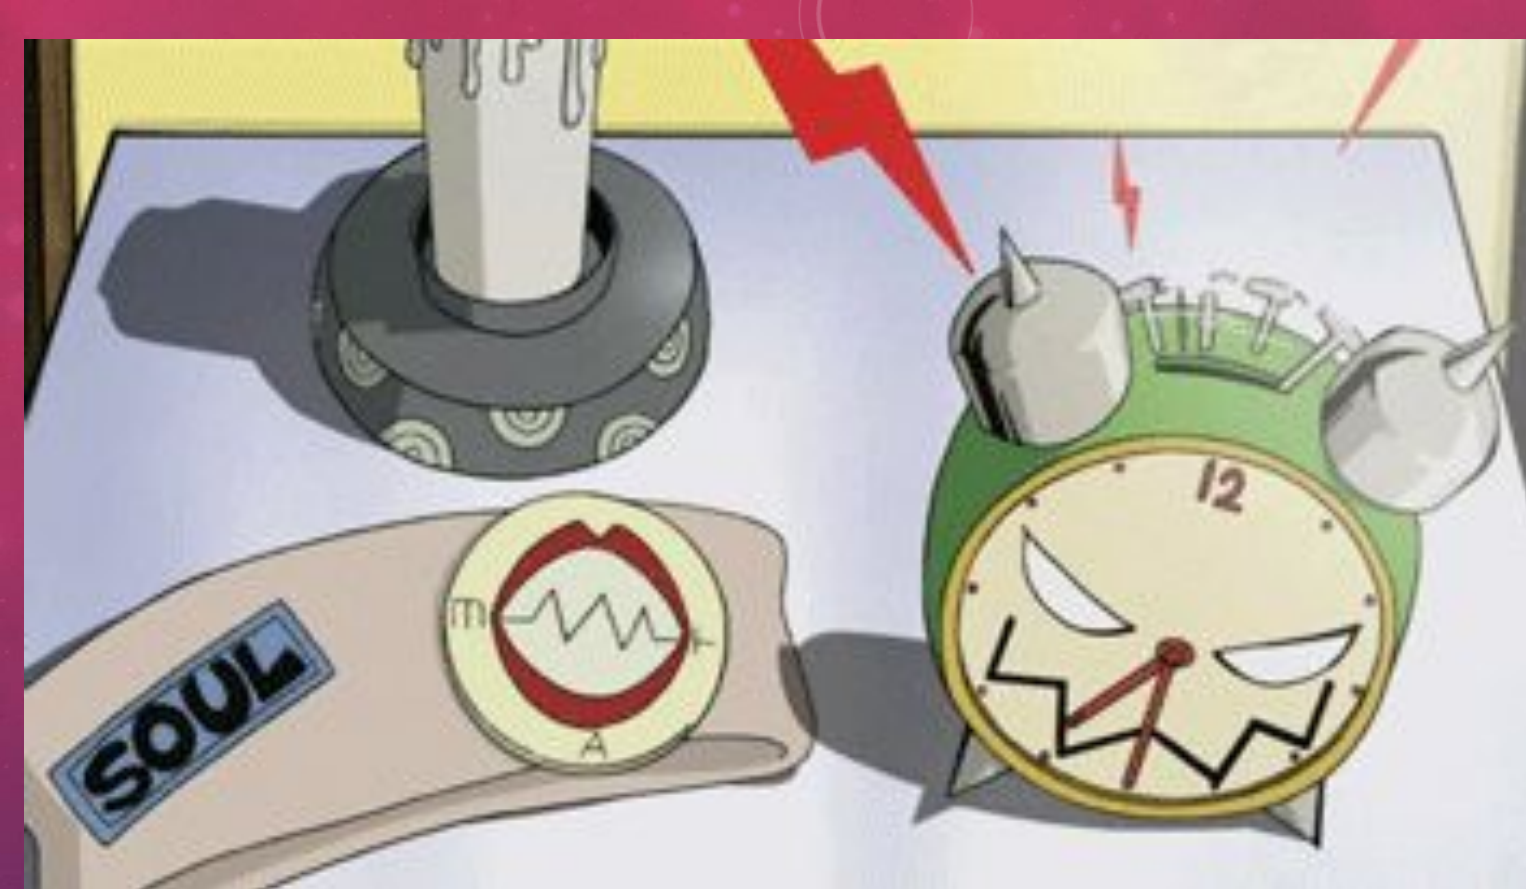

# МОЙ ЛЮБИМЫЙ ПЕРСОНАЖ ИЗ АНИМЕ "ПОЖИРАТЕЛЬ ДУШ"

МАКА АЛБАН

Итак  
начнём из  
самого

простого

Предлагаю немного  
отвлечься и  
посмотреть  
маленькие клипчики из  
этого аниме