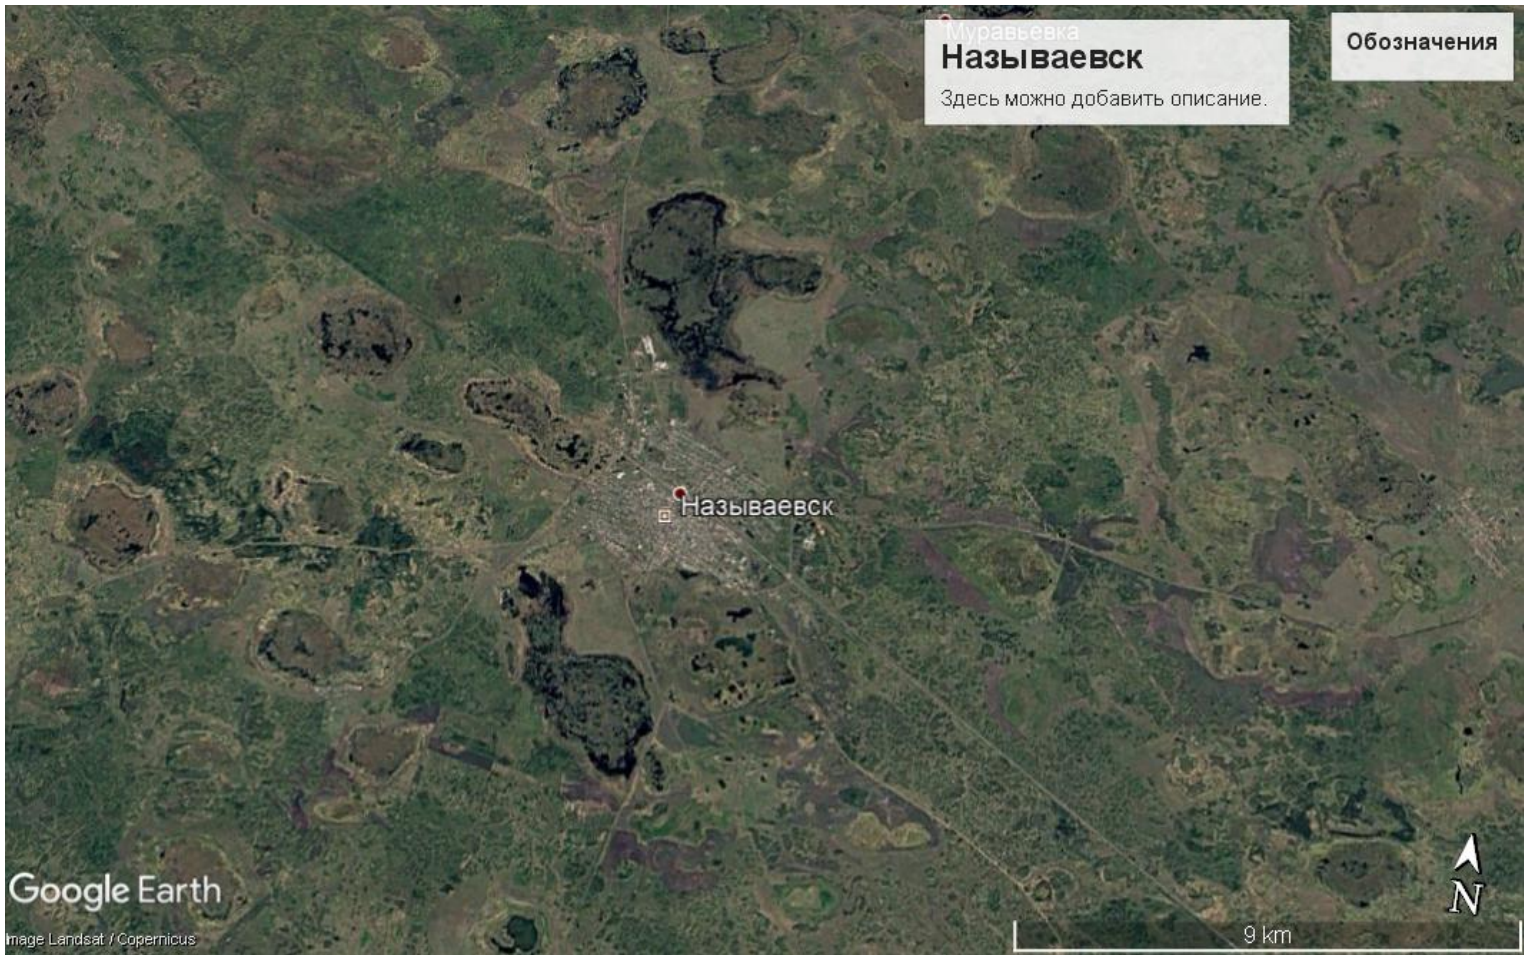

Муравьевка
Называевск
Здесь можно добавить описание.

Обозначения

Называевск

Google Earth

Image Landsat / Copernicus

9 km