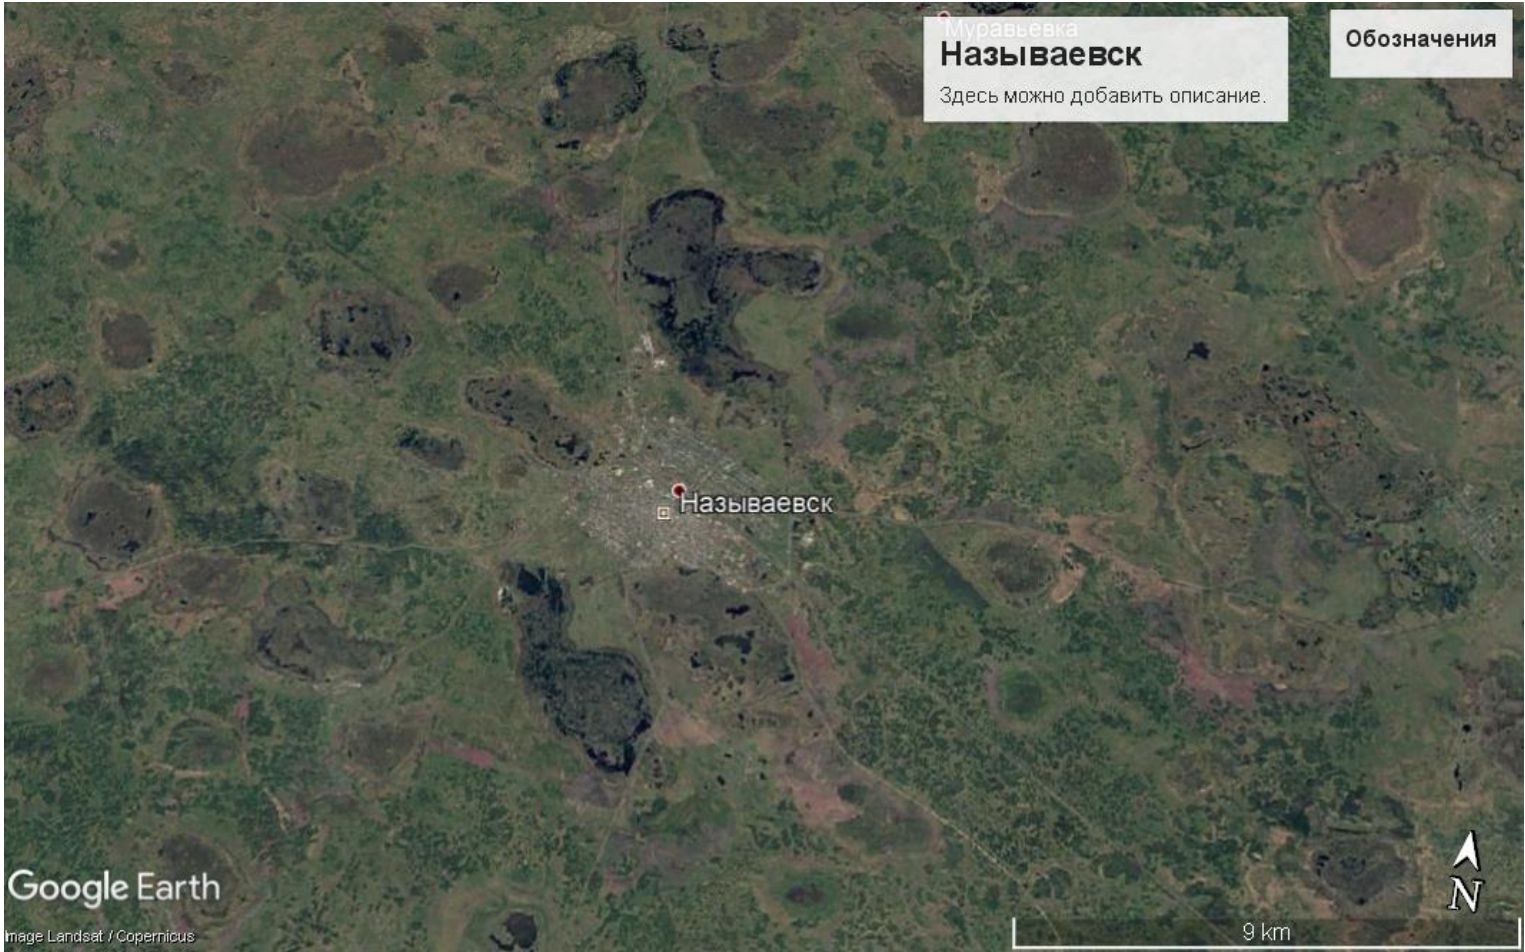

Топит г. Называевск

**3.06.2019 года**

**Давыдово болото угрожает поглотить  
весь Называевск: уже затоплены  
западные улицы города.**

**Из-за высокого уровня воды в  
Давыдовом болоте и большого  
количества талых вод, которые текут из  
Тюменской области, западная часть  
Называевска оказалась подтоплена.**

N

Муравьевка  
**Называевск**  
Здесь можно добавить описание.

Обозначения

Называевск

Google Earth

Image Landsat / Copernicus

9 km

Муравьевка  
**Называевск**  
Здесь можно добавить описание.

Обозначения

Называевск

Google Earth

Image Landsat / Copernicus

9 km

Мравьявка  
**Называевск**  
Здесь можно добавить описание.

Обозначения

Называевск