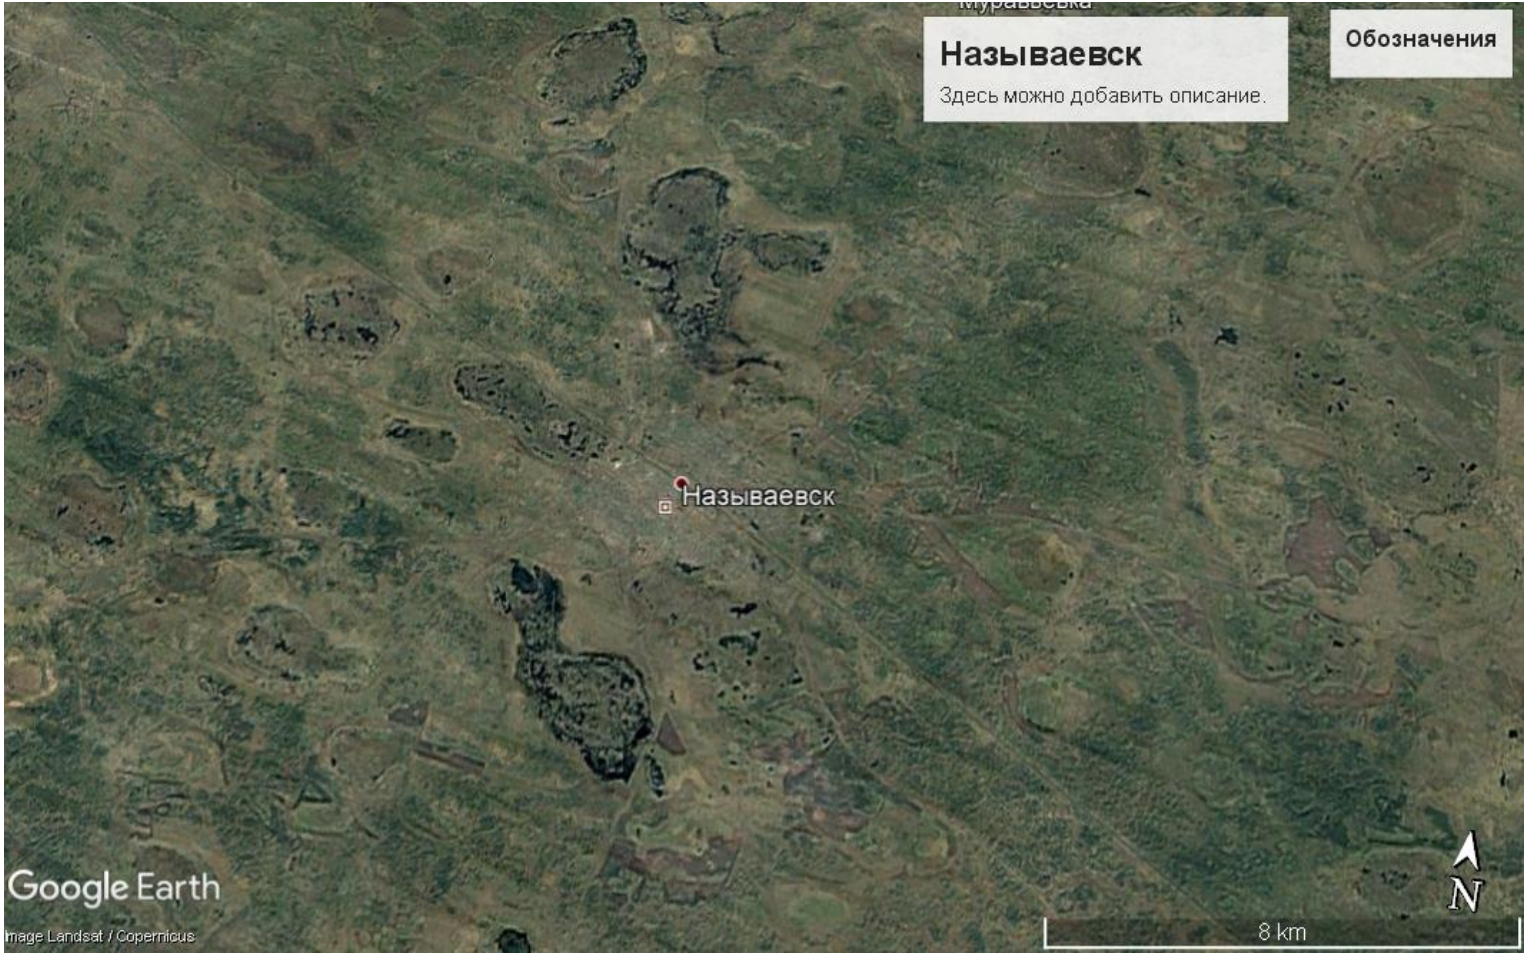

Муравьевка

Называевск
Здесь можно добавить описание.

Обозначения

Называевск

Google Earth

Image Landsat / Copernicus

8 km

N