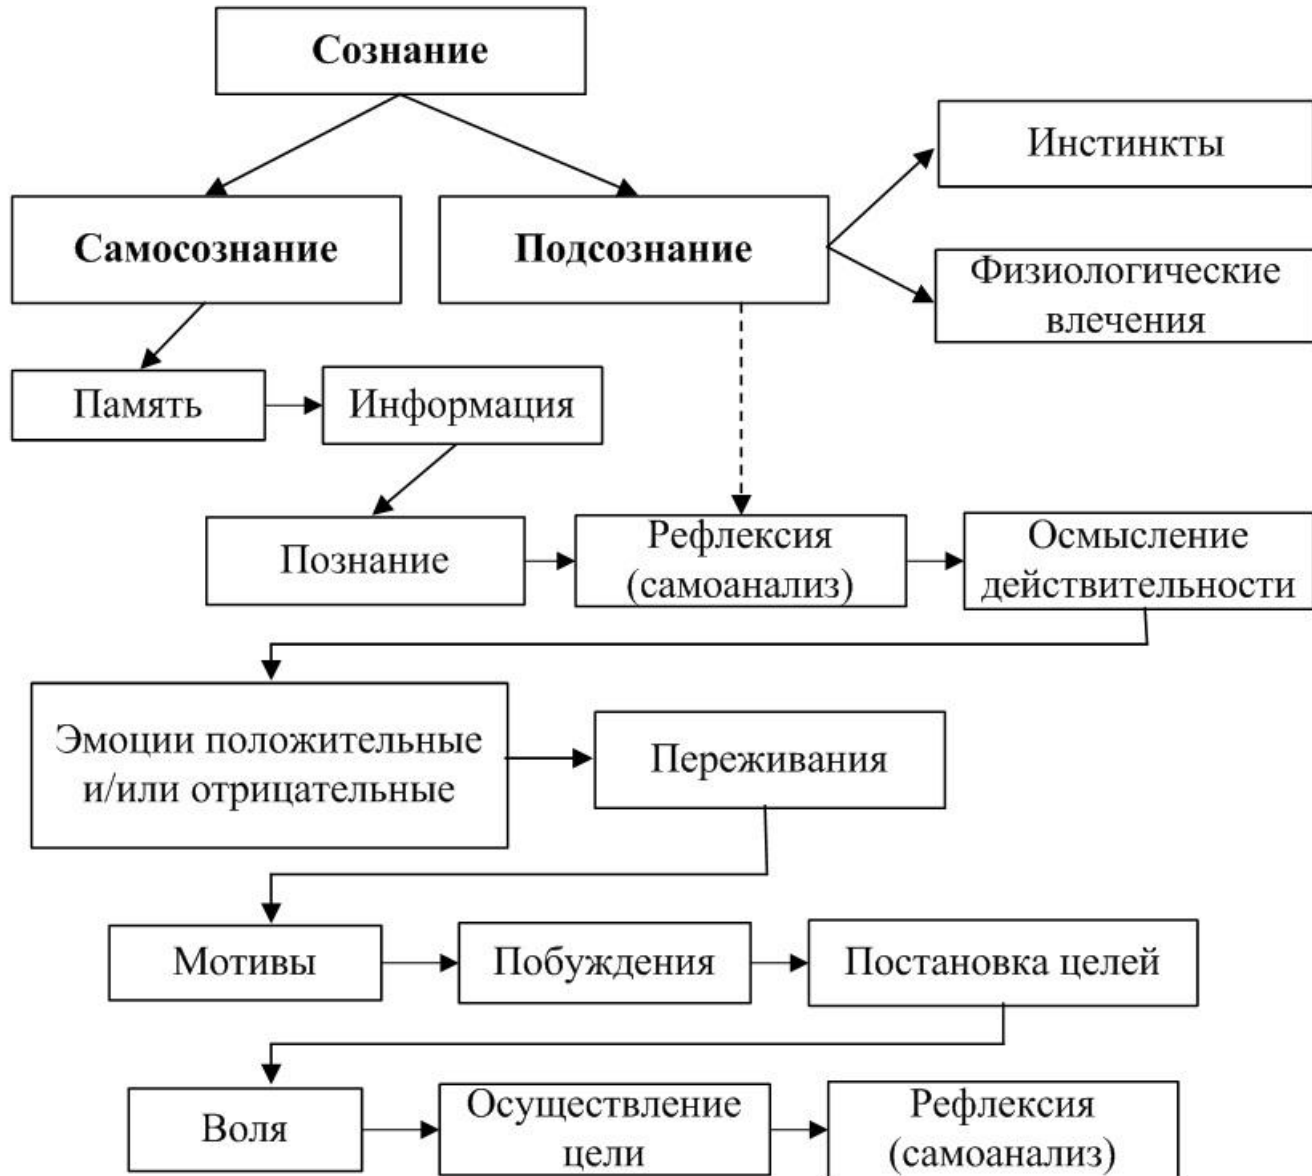

Сознание и

его

сущность

Сознание по А.Г. Спиркину

Сознание по А.В. Иванову

Уровни сознания

Основные функции сознания

```
graph TD; A[Основные функции сознания] --> B[Отражающая функция сознания]; B --> C[Специфика отражения]; C --> D[Список характеристик];
```

Эволюция форм отражения

```
graph TD; A[Эволюция форм отражения] --- B[Отражение в неорганической природе]; A --- C[Раздражимость]; A --- D[Психика живых организмов]; A --- E[Сознание];
```

Отражение в
неорганической природе

Раздражимость

Психика живых
организмов

Сознание

Структура сознания

Структура сознания

Язык

Спасибо за внимание!